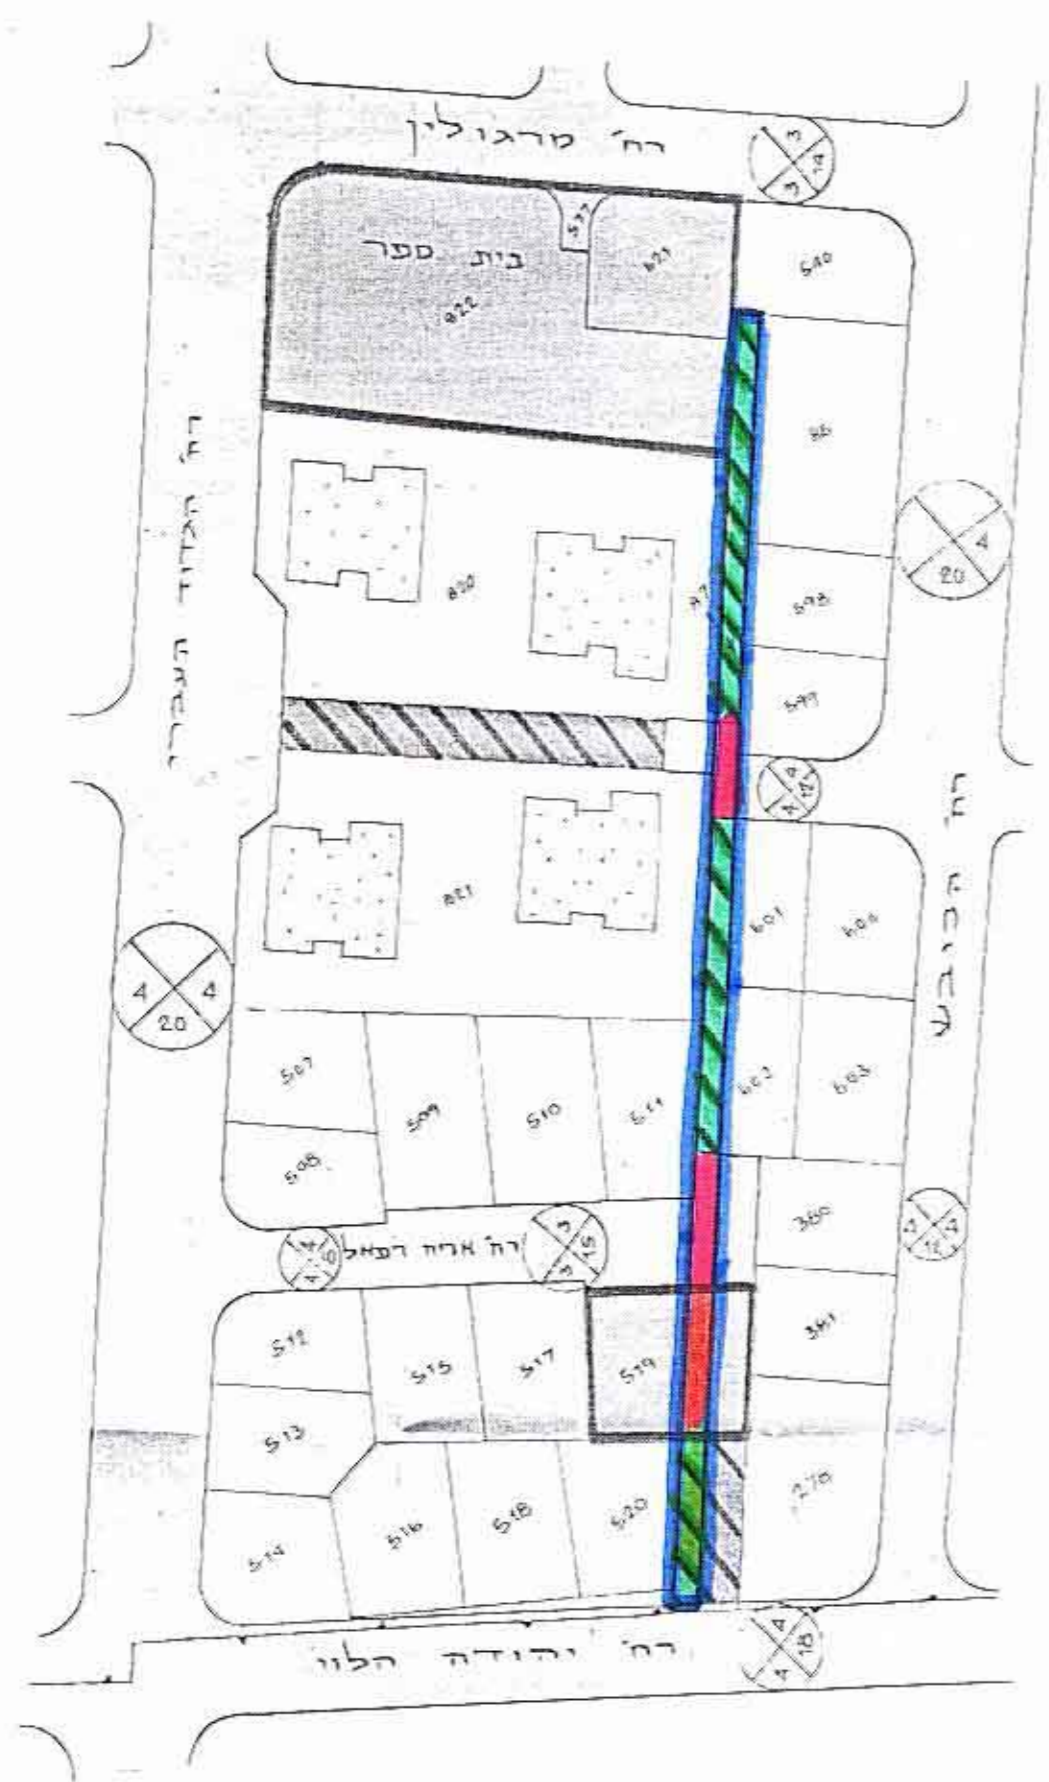

מחוז ראשון לציון
 תכנית מתאר מס' ד.צ. 39/8/1
 28 JUN 1992

ועדת תכנון מקומית לבנייה ראשון-לציון
 תכנית מס' 39/8/1
 ישיבה מס' 12
 16.6.92
 חתום: [Signature]
 מושב ראש

- מחוז ----- המרכז
- נפה ----- רחובות
- עיר ----- ראשון לציון
- גוש ----- 3929
- חלקה ----- 87
- שטח התכנית ----- 0.859 דונם
- בעלים ----- שונים
- היוזם ----- ועדת בנין ערים מקומית ראשון לציון
- המתכנן ----- יחידת תכנון באגף הכדסה

אישור תכנון
 [Signature]

- מקרא
- גבול תכנית
 - גבול גוש
 - שטח ציבורי פתוח
 - שטח לבניה ציבורית
 - מדור מגורים ג'
 - דרך קיימת

- מס' דרך
- קו בנין
- רוחב הדרך

מצב מוצע - קנ"מ 1:1,250

תרשים סביבה - קנ"מ 1:2,500