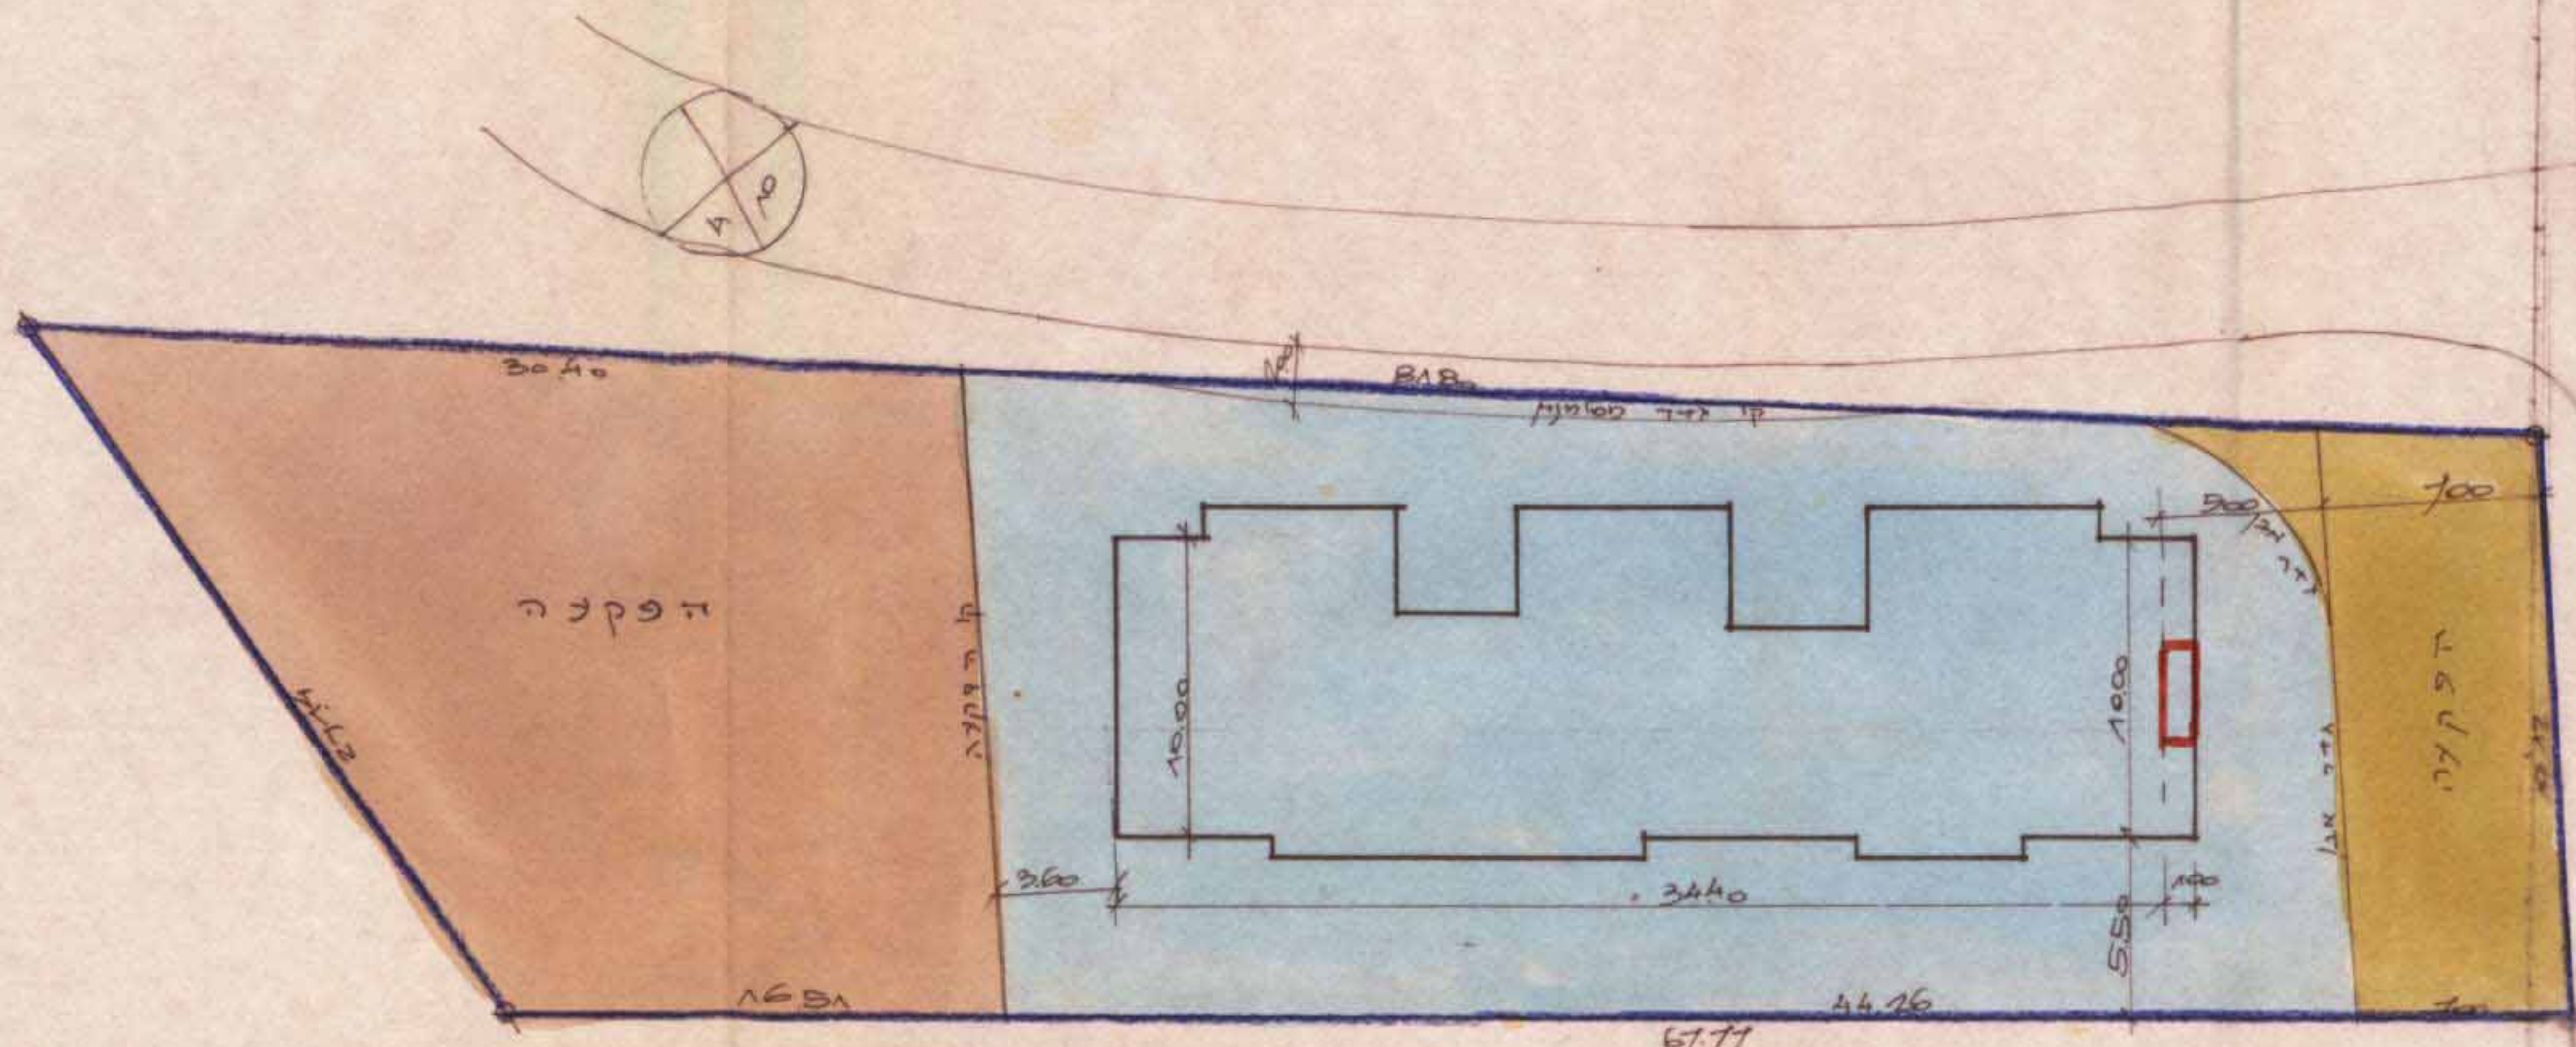

תרשים מגרש מלב קיים  
1:250

תרשים מגרש מלב מיושע  
1:250

משרד המונים  
למדינת ישראל  
26-03-1951  
נתקבל

מחוז החרכב  
תכנית מפורטת  
פיק 236/13

נפי: פתח תקוה  
עיר: -  
קושי: 6373  
זניקה: 68  
שטח התכנית: 1530 מ"ר  
היום: -  
המבצע: -  
המתכנן: גולדווסר  
בעל הקרקע: -

משרד המונים מחוז החרכב  
חוק התכנון והמבנה תשי"ב-1951  
זיכרון תכנית מס' 13/236  
התכנית מאושרת מבחינת  
סעיף 208 לחוק  
ע"י משרד המונים

סקרא

- גבול תכנית
- מאזור סגורים ב-1
- תוספת מבוקשת
- דרך חדשה
- דרך קיימת
- שטח

68	72
69	74
70	75
71	76
72	77
	78

תרשים גבולות  
1:250