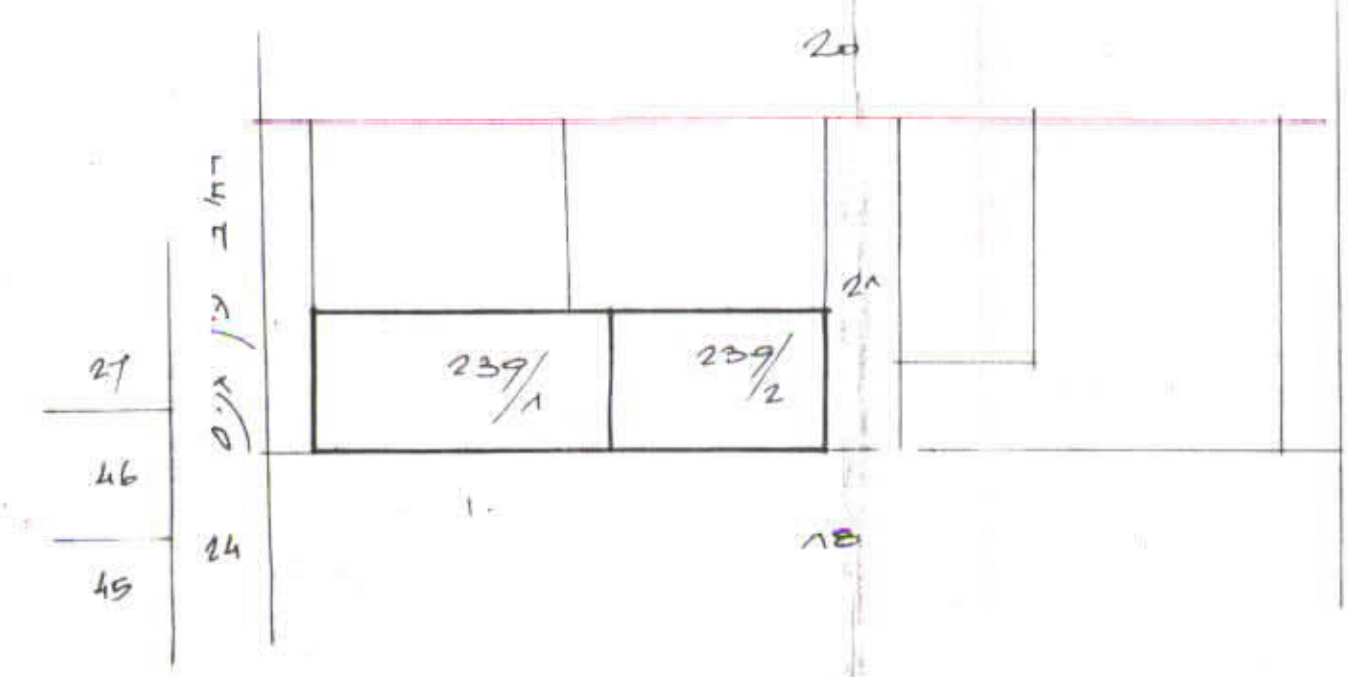

מחולף המדכל

תכנית מפורטת פת' 20/12/11

פ"מ 6020

- נפה : פתח תקווה
- עיר : פתח תקווה
- גוש : 6405
- חלקה : 239

- שטח התכנית : 1908 מ"ר
- בעל הקרקע : שפירא
- היזום : שפירא
- הצבוע : שפירא
- המתכנן : גולדוסר

Handwritten signature and notes.

תכנית מפרט סלב מאושר 1:250

- : גבול התכנית
- : מזור מגורים
- : חצית מסחרית
- : דרך קיימת
- : שטח שיצודי פתוח
- : מזור מגורים א'

חתימות

תכנית מפרט סלב מאושר

תחום סביבה 250 א'

Handwritten signature and notes.