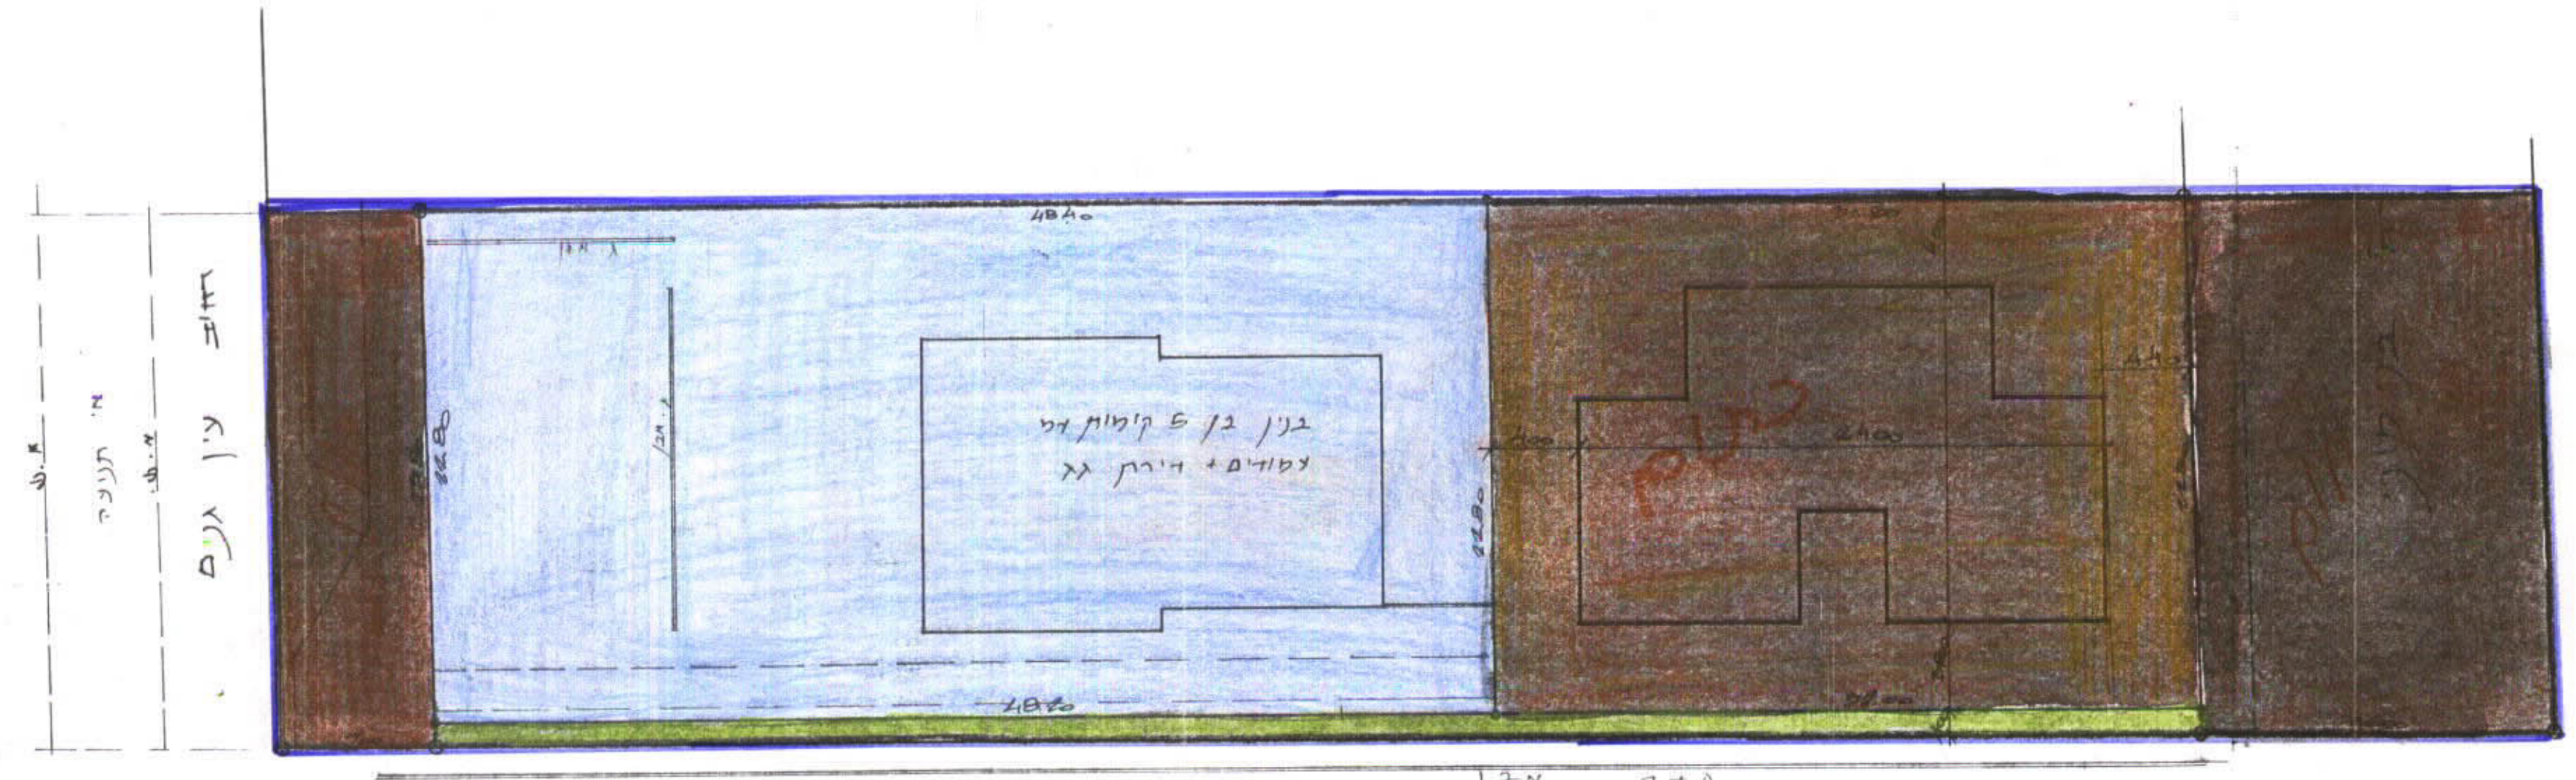

מחולף המדכל

תכנית מפורטת פת' 20/12/11

פ"מ 6020

- נפה : פתח תקווה
- עיר : פתח תקווה
- גוש : 6405
- חלקה : 239

- שטח התכנית : 1908 מ"ר
- בעל הקרקע : שפירא
- היזום : שפירא
- הצבוע : שפירא
- המתכנן : גולדוסר

Handwritten signature and notes.

תכנית מפרט סלב מאושר 1:250

- : גבול התכנית
- : מזור מגורים
- : חצית מסחרית
- : דרך קיימת
- : שטח שיצודי פתוח
- : מזור מגורים א'

חתימות

תכנית מפרט סלב מאושר

תחום סביבה 250 א'

Handwritten signature and notes.