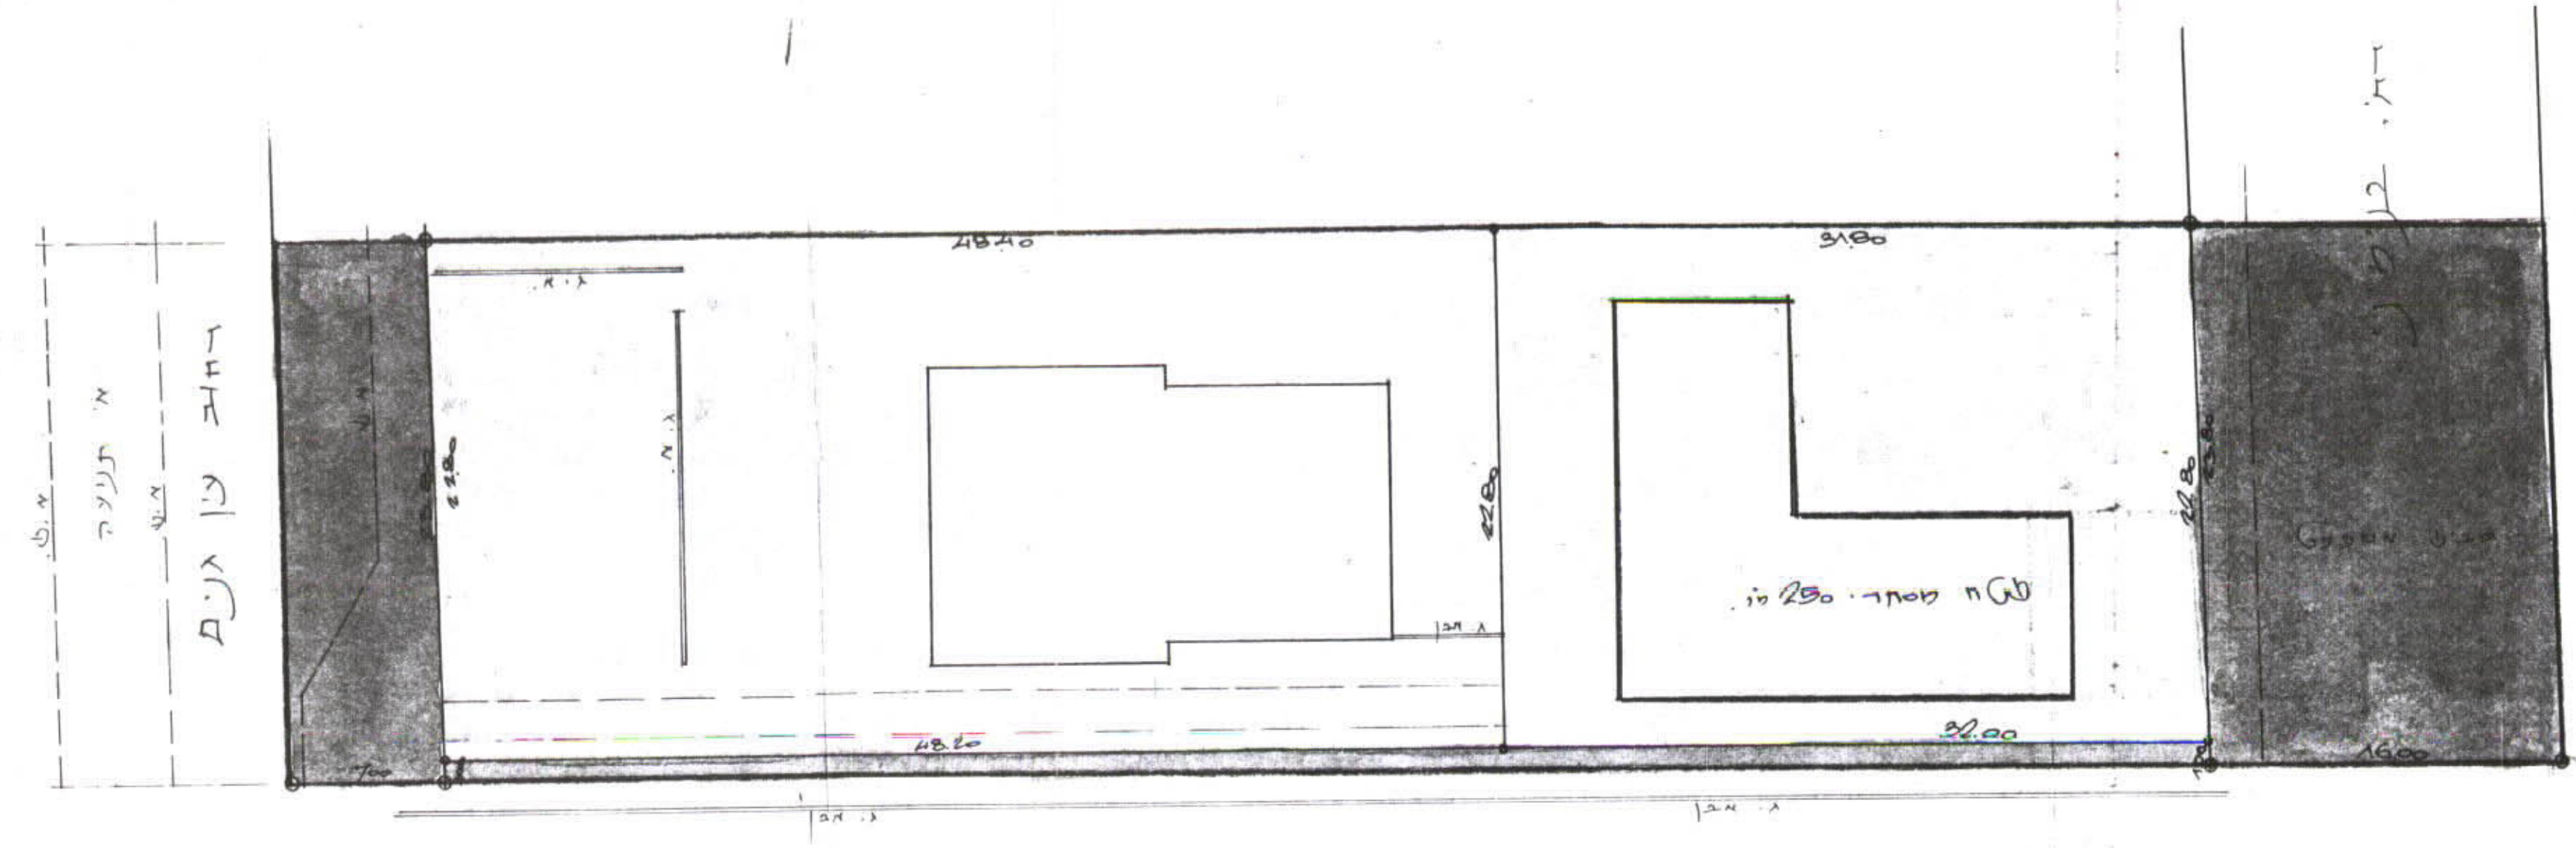

מחולף המדכל

תכנית מפורטת פת' 20/12/11

פ"מ 6020

- נפה : פתח תקווה
- עיר : פתח תקווה
- גוש : 6405
- חלקה : 239

- שטח התכנית : 1908 מ"ר
- בעל הקרקע : שפירא
- היזום : שפירא
- הצבוע : שפירא
- המתכנן : גולדוסר

Handwritten signature and notes.

תכנית מפרט סלב מאושר 1:250

- : גבול התכנית
- : מזור מגורים
- : חצית מסחרית
- : דרך קיימת
- : שטח שיצודי פתוח
- : מזור מגורים א'

חתימות

תכנית מפרט סלב מאושר

תחום סביבה 250 א'

Handwritten signature and notes.