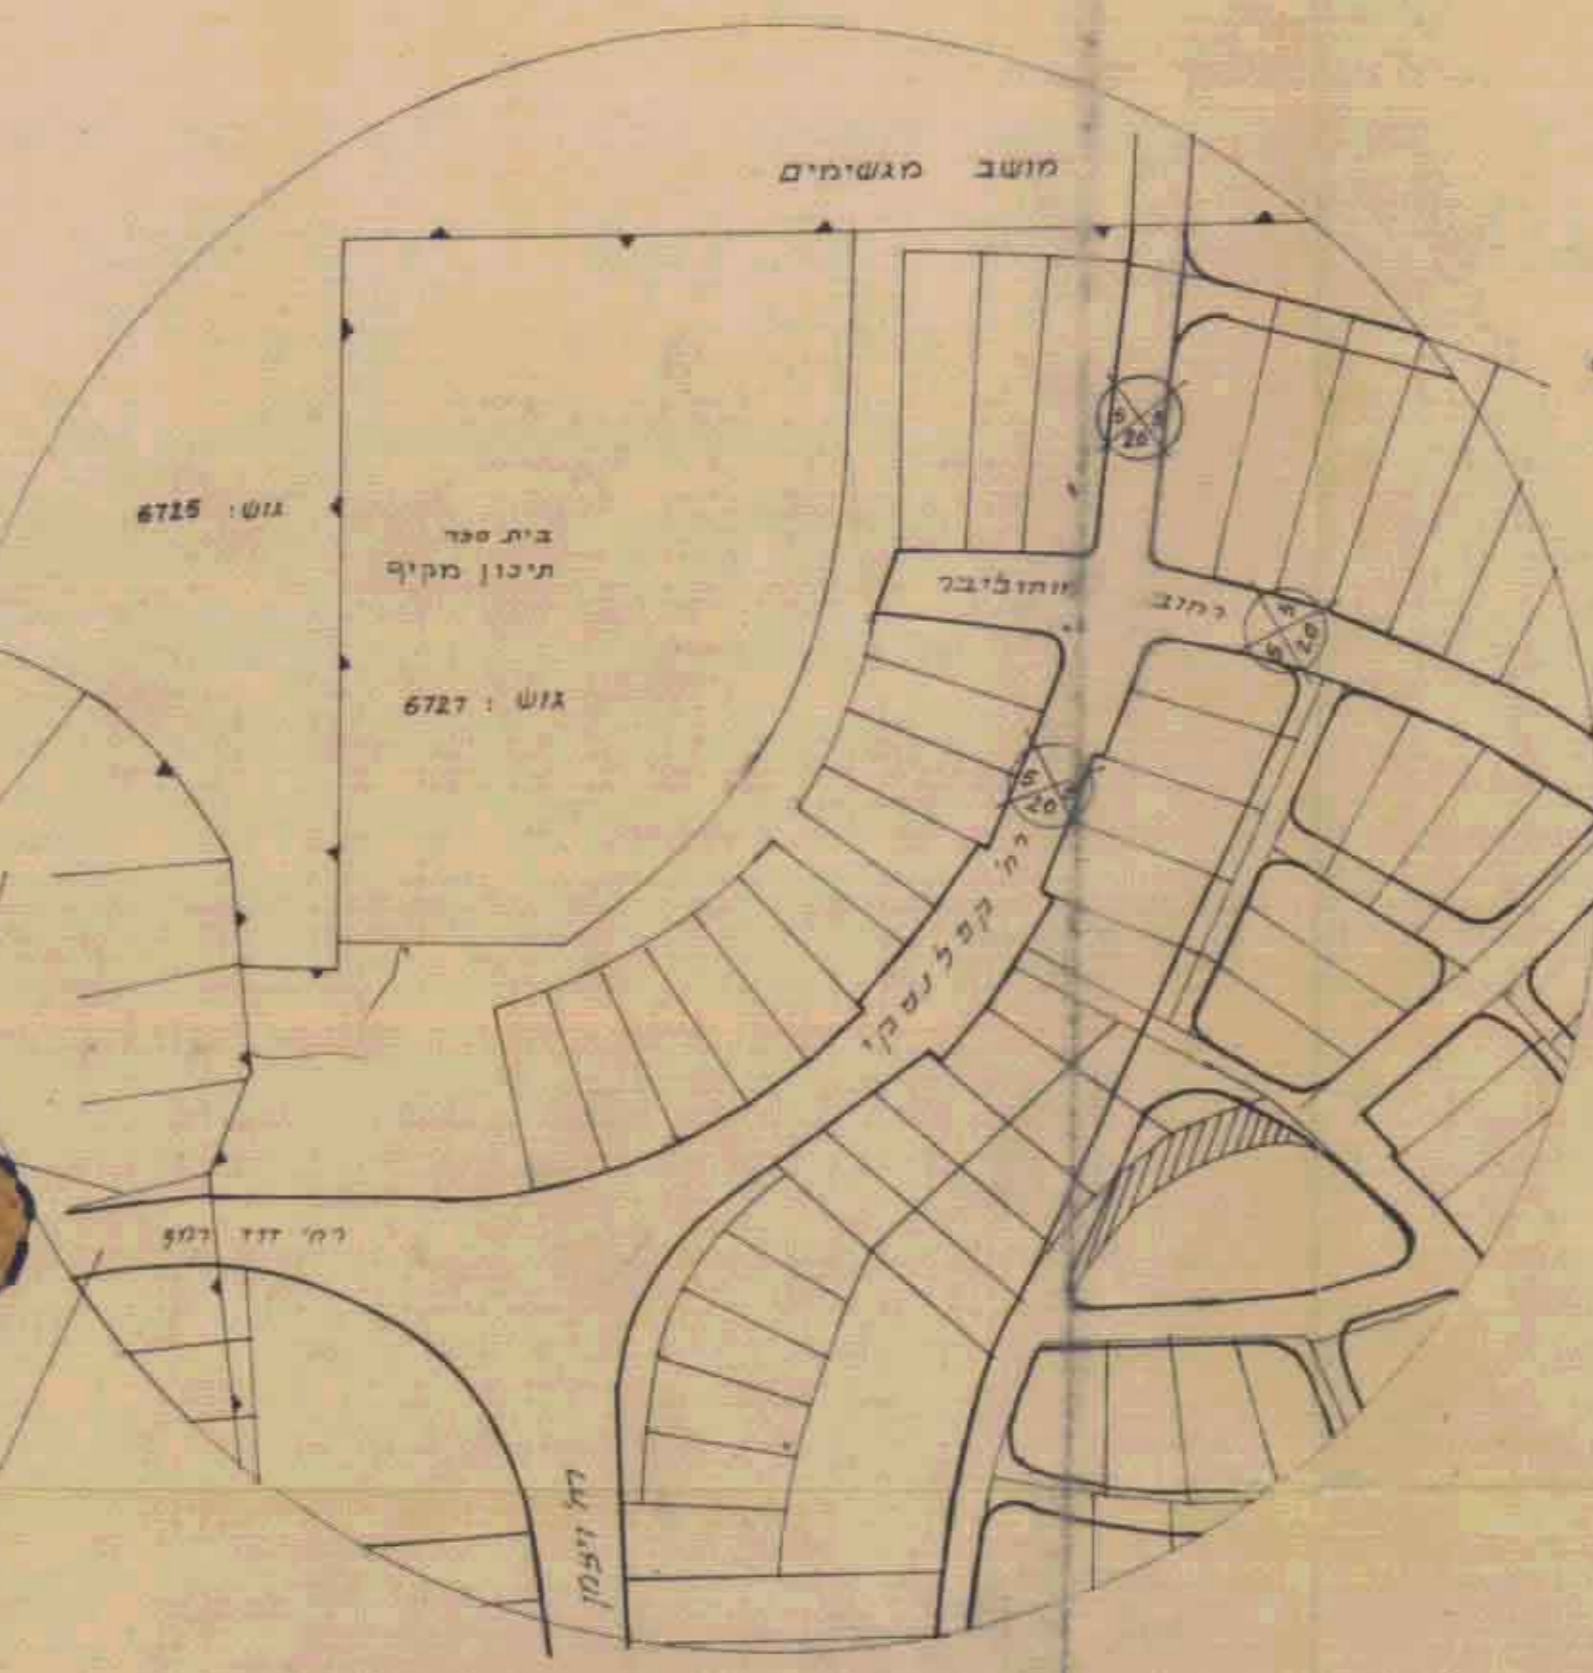

הפקדה 252367 - 22.3.79

כישן 2673 - 20.11.80

מחוז
מרחב תכנון מקומי

תכנית המפורטת
תקון לתג. מח/865-תח/96

הנפה
מחוז

מקום
יהוד

גוש
חלקות

המבצע
המניש

המתכנן
דב פיין

בעל הקרקע
שטח התכנית

מטרת התכנית
שטח 75.0 ד'ת.י.

1. התווית דרך חדשה.
2. המרת שטח ציבורי פתוח לשטח לבניני צבור.
3. קביעת שטח ספורט וחניה.
4. המרת שטח מחנה ציבורי לשטח ציבורי פתוח.

מצב מוצע 1:1250

מצב קיים 1:1250

תרשים סביבה 1:2500

מקרא

	גבול התכנית
	דרך קיימת
	דרך חדשה
	מספר הדרך
	קו בנין
	רוחב הדרך
	שטח לבניני ציבור
	שטח ציבורי פתוח
	שטח לחניה / לבטול
	איזור מגורים א' להריסת

חתימות:

המבצע ומניש:

בעל הקרקע: