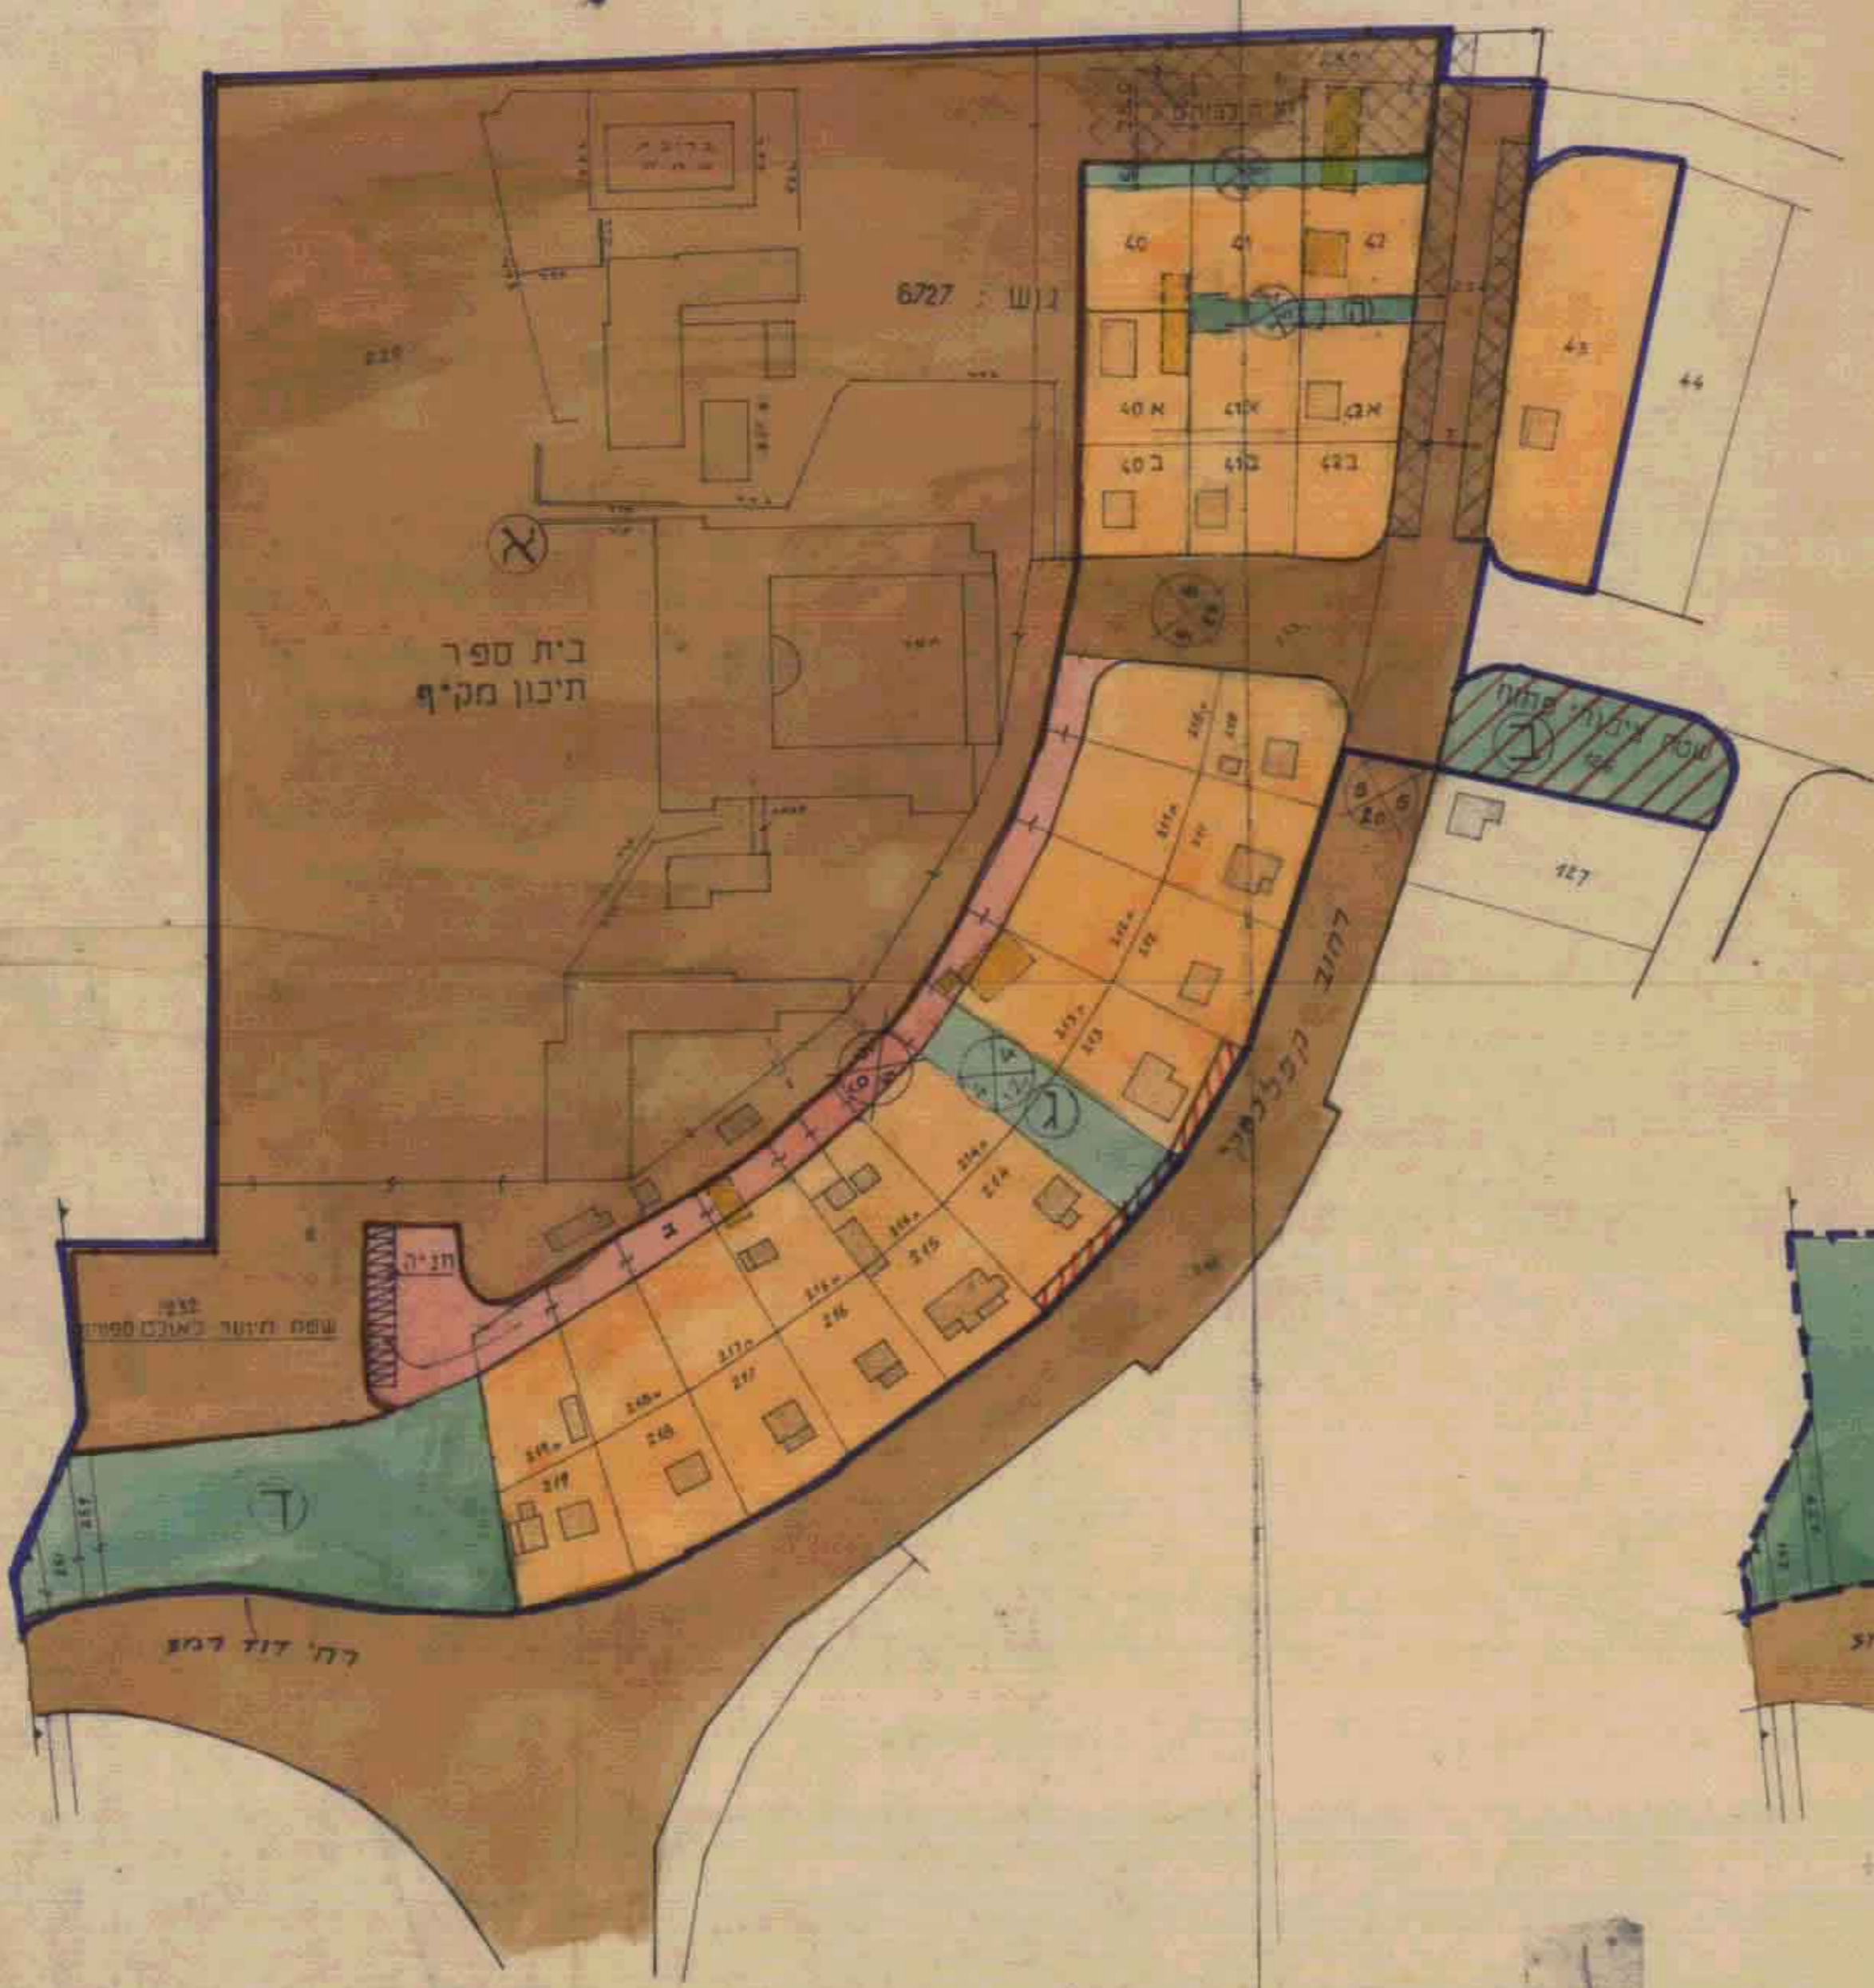

הפקדה 252367 - 22.3.79

כישן 2673 - 20.11.80

מחוז
מרחב תכנון מקומי

תכנית המפורטת
תקון לתג. מח/865-תח/96

הנפה
מחוז

מקום
יהוד

גוש
חלקות

המבצע
המניש

המתכנן
דב פיין

בעל הקרקע
שטח התכנית

מטרת התכנית
שטח 75.0 ד'ת.י.

1. התווית דרך חדשה.
2. המרת שטח ציבורי פתוח לשטח לבניני צבור.
3. קביעת שטח ספורט וחניה.
4. המרת שטח מחנה ציבורי לשטח ציבורי פתוח.

מצב מוצע 1:1250

מצב קיים 1:1250

תרשים סביבה 1:2500

מקרא

	גבול התכנית
	דרך קיימת
	דרך חדשה
	מספר הדרך
	קו בנין
	רוחב הדרך
	שטח לבניני ציבור
	שטח ציבורי פתוח
	שטח לחניה / לבטול
	איזור מגורים א' להריסת

חתימות:

המבצע ומניש:

בעל הקרקע: