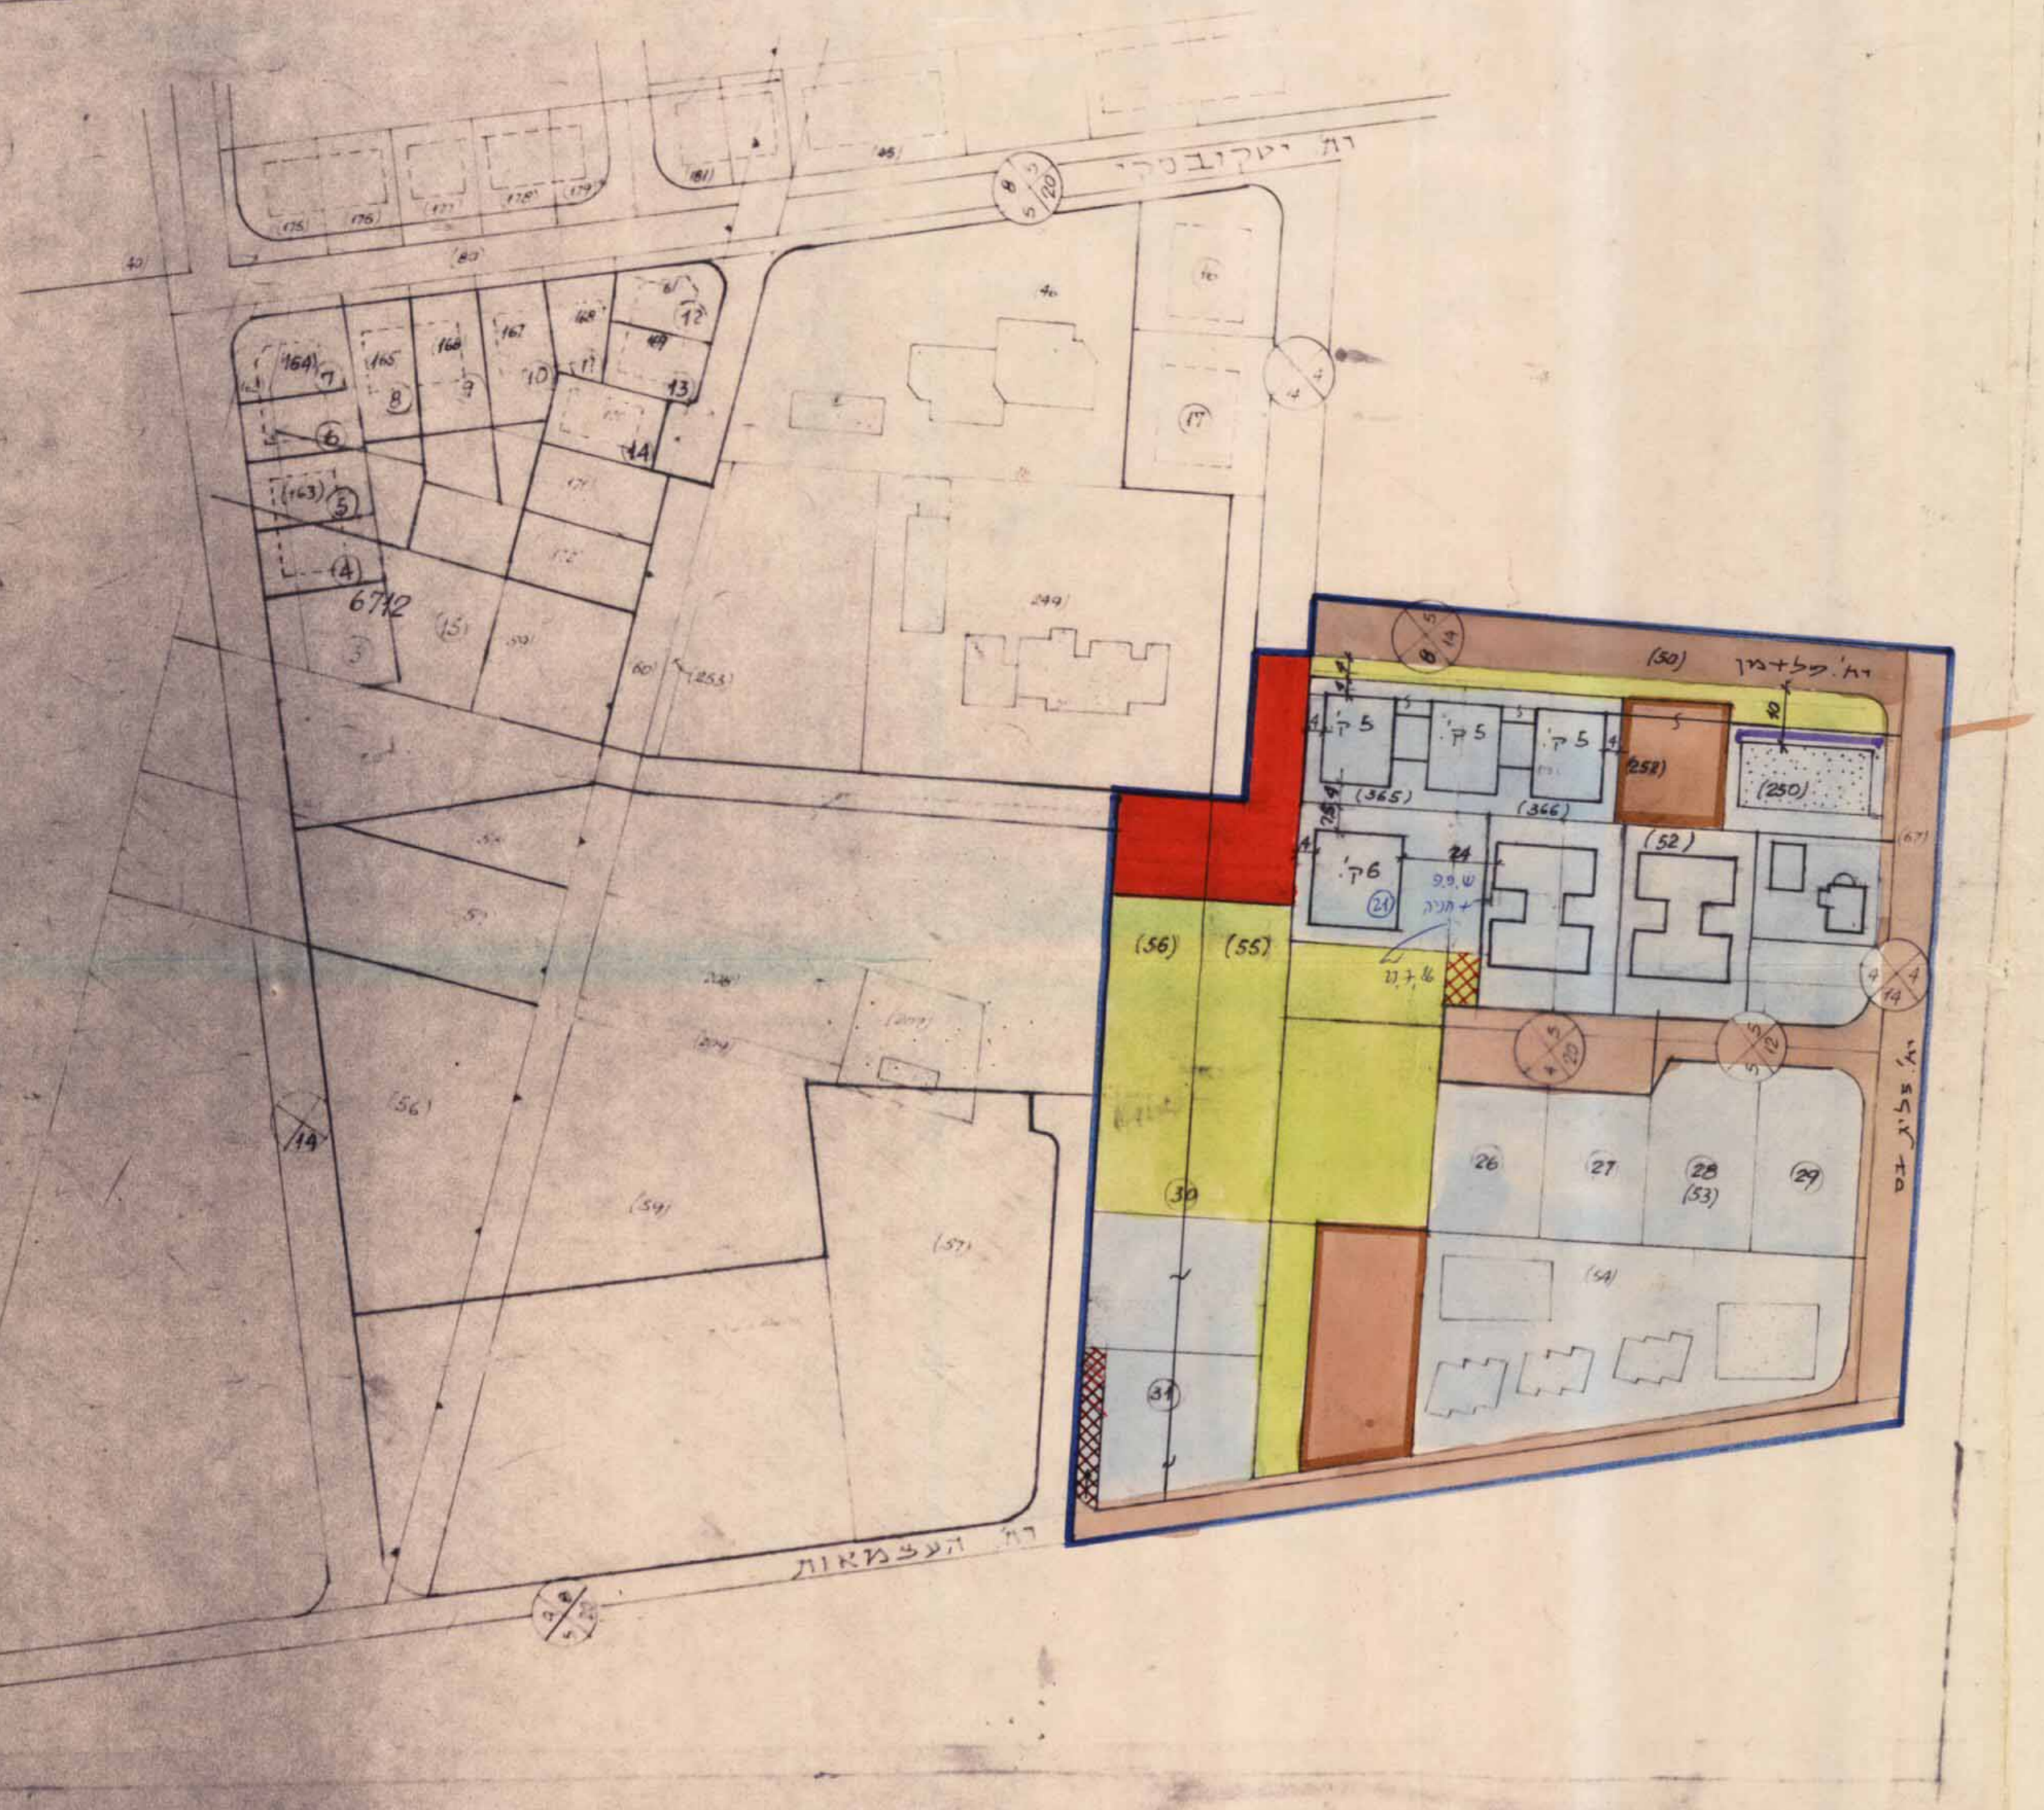

מרחב תכנון מקומי פתח-תקוה

30.6.86 42233

שני לתכנית מתאר מס. נת 10/1216

כבר גנים

ק.מ. 1:1250

מחיר: 16.3.86
 נפה: פתח-תקוה
 עיר: פתח-תקוה
 היזום: הועדה המקומית לתכנון ובניה פתח-תקוה
 בעל הקרקע: שונים
 גוש: 6712
 גוש: 6714
 56, 55, 54, 53, 52, 50, 49, 48, 47, 46, 45, 44, 43, 42, 41, 40, 39, 38, 37, 36, 35, 34, 33, 32, 31, 30, 29, 28, 27, 26, 25, 24, 23, 22, 21, 20, 19, 18, 17, 16, 15, 14, 13, 12, 11, 10, 9, 8, 7, 6, 5, 4, 3, 2, 1

- מקרא
- גבול התכנית
 - אזור מגורים א מיוחד
 - אזור מגורים ב
 - אזור לבנים צבאים
 - שטח צבדי פתוח
 - שטח לדיפדלציה
 - שביל להולכי רגל
 - קו גוש
 - קו חלקה דשומה ומספר
 - קו מגרש חדיש
 - קו מגרש לבנין מוצע ומספר
 - דרך חדשה
 - דרך קיימת
 - דרך לבטול
 - מספר הדרך
 - קו גטן
 - רוחב הדרך
 - שטח חקלאי
 - חצות אטיות
 - מבנה לבנין
 - אזור לתכנית אחר
 - מגרש להשקעה
 - שטח משותף
 - צכות מעבר לתכנית
 - אזור חלקות