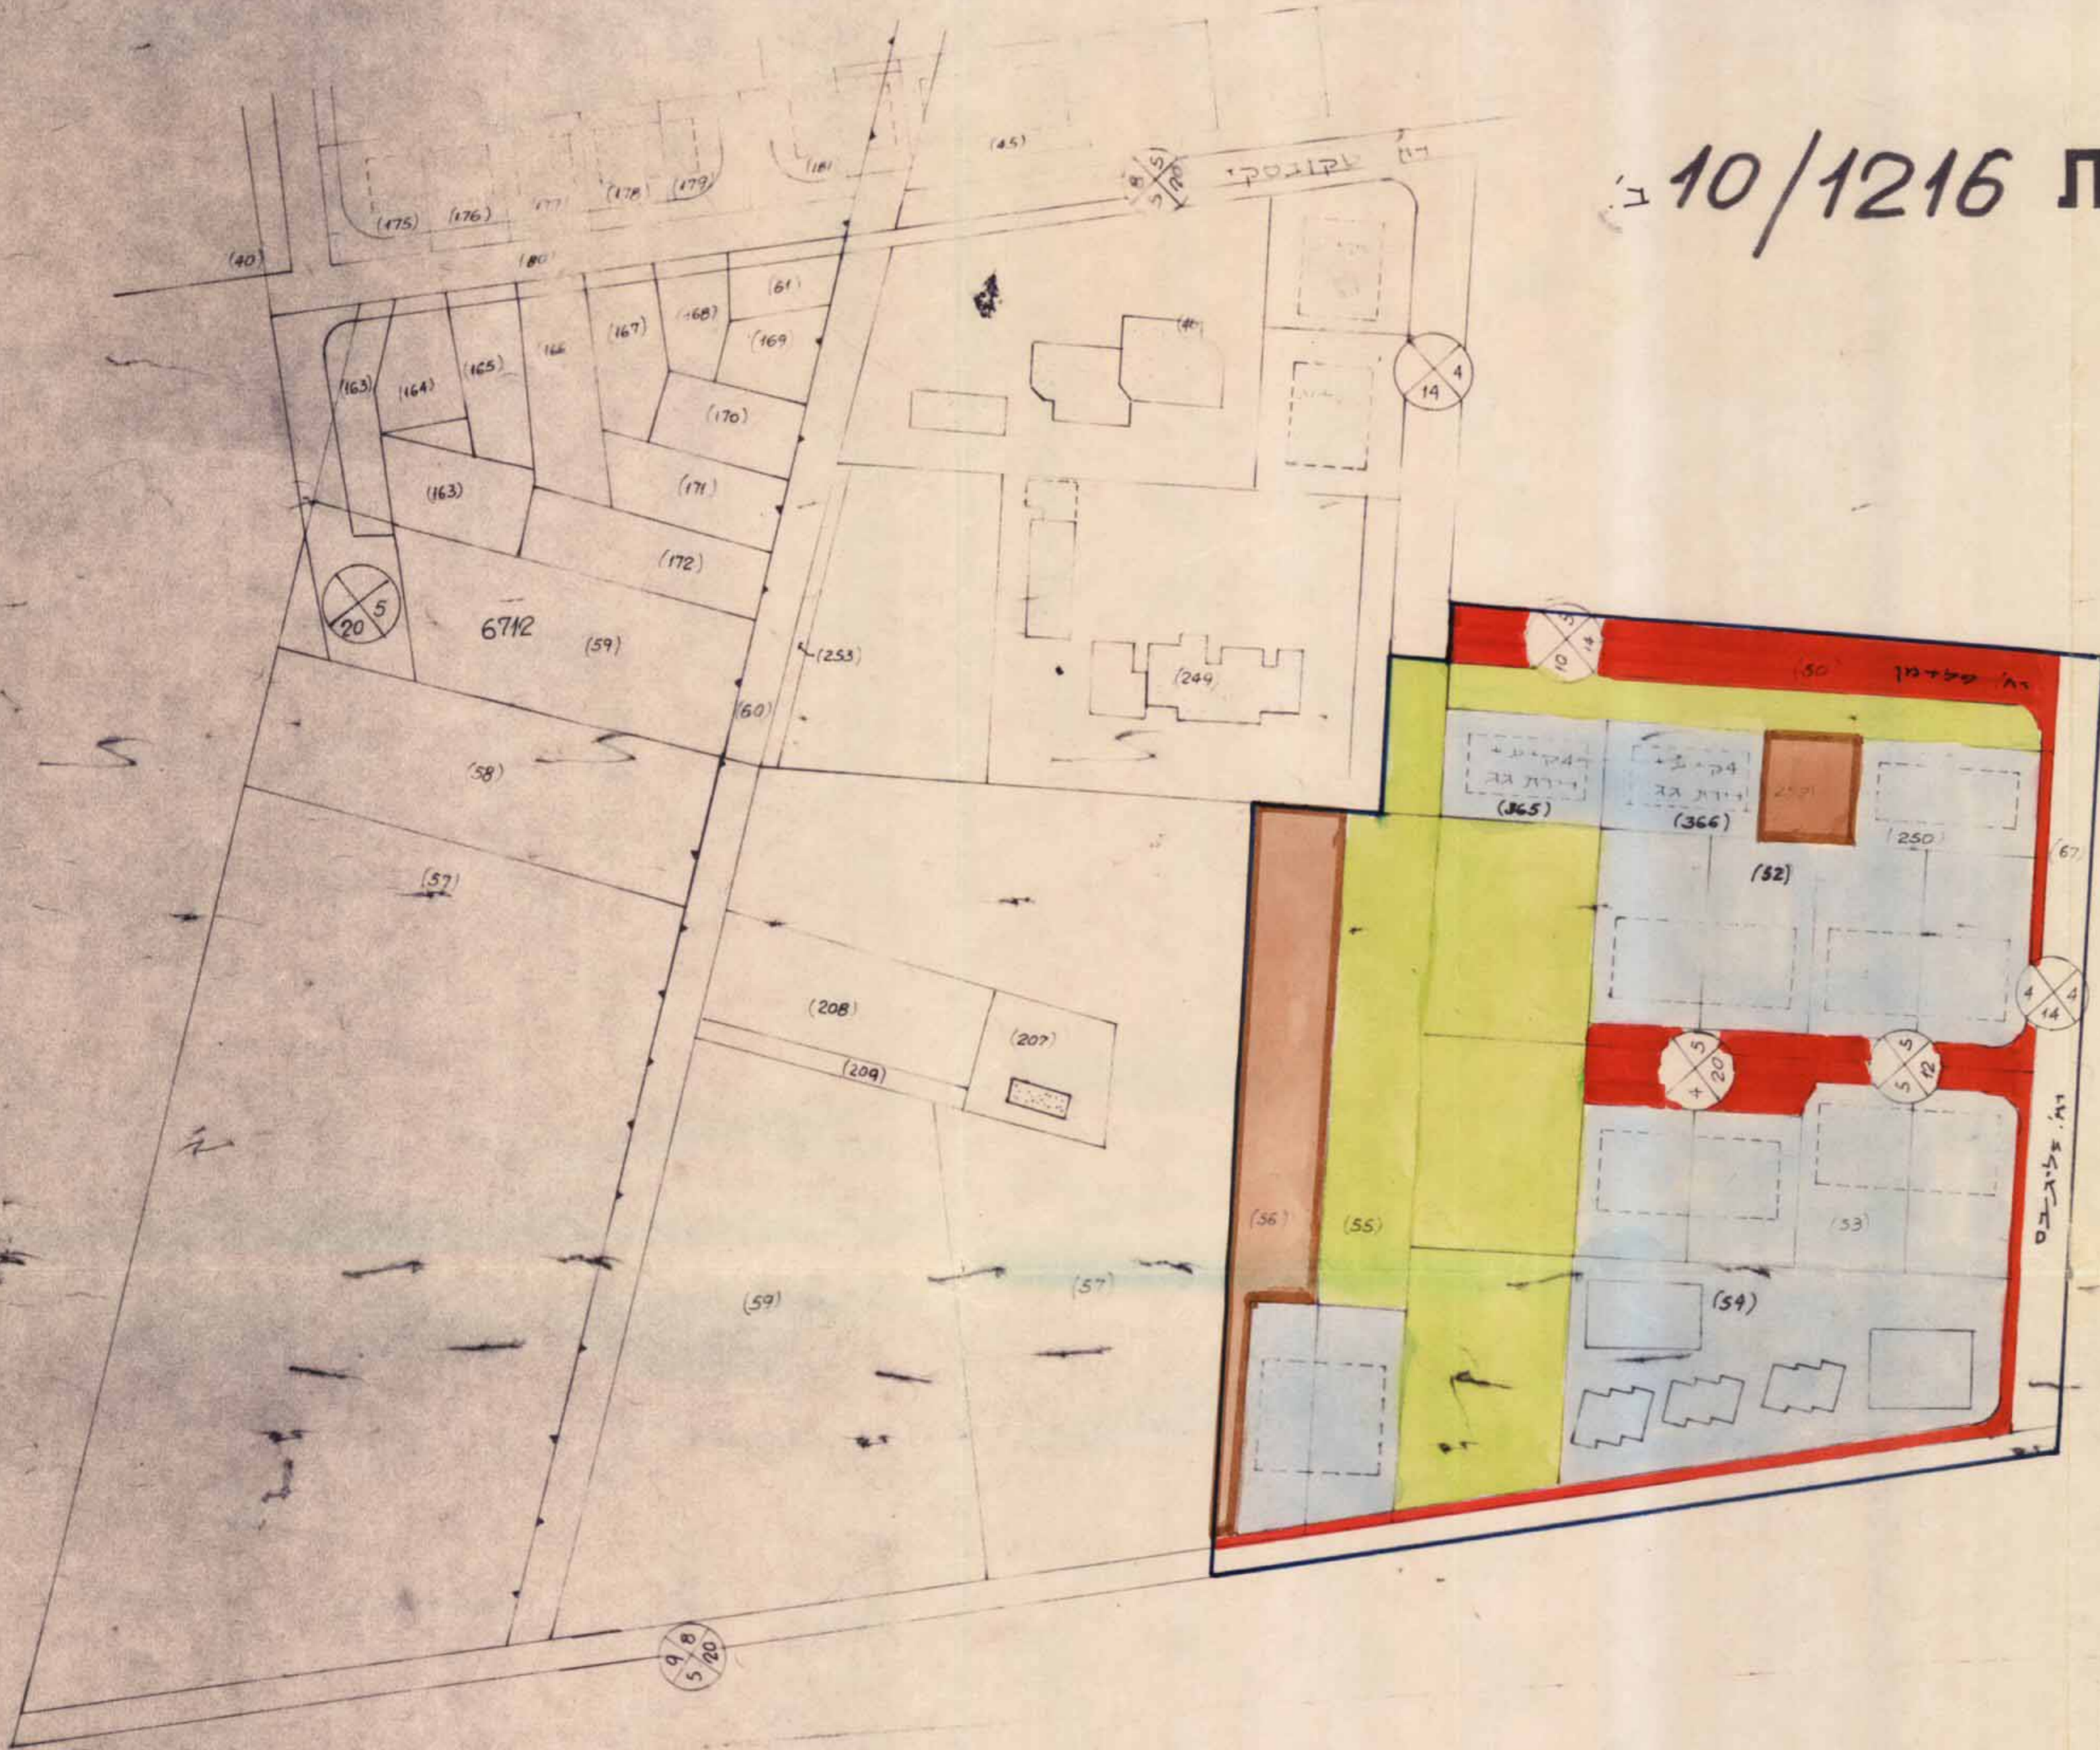

מרחב תכנון מקומי פתח-תקוה

30.6.86 42233

שני לתכנית מתאר מס. נת 10/1216

כבר גנים

ק.מ. 1:1250

מחיר: 16.3.86
 נפה: פתח-תקוה
 עיר: פתח-תקוה
 היזום: הועדה המקומית לתכנון ובניה פתח-תקוה
 בעל הקרקע: שונים
 גוש: 6712
 גוש: 6714
 56, 55, 54, 53, 52, 50, 49, 48, 47, 46, 45, 44, 43, 42, 41, 40, 39, 38, 37, 36, 35, 34, 33, 32, 31, 30, 29, 28, 27, 26, 25, 24, 23, 22, 21, 20, 19, 18, 17, 16, 15, 14, 13, 12, 11, 10, 9, 8, 7, 6, 5, 4, 3, 2, 1

- מקרא
- גבול התכנית
 - אזור מגורים א מיוחד
 - אזור מגורים ב
 - אזור לבנים צבאים
 - שטח צבדי פתוח
 - שטח לדיפדלציה
 - שביל להולכי רגל
 - קו גוש
 - קו חלקה דשומה ומספר
 - קו מגרש חדיש
 - קו מגרש לבנין מוצע ומספר
 - דרך חדשה
 - דרך קיימת
 - דרך לבטול
 - מספר הדרך
 - קו גטן
 - רוחב הדרך
 - שטח חקלאי
 - חצות אטיות
 - מבנה לבנין
 - אזור לתכנית אחר
 - מגרש להשקעה
 - שטח משותף
 - צכות מעבר לתכנית
 - אזור חלקות