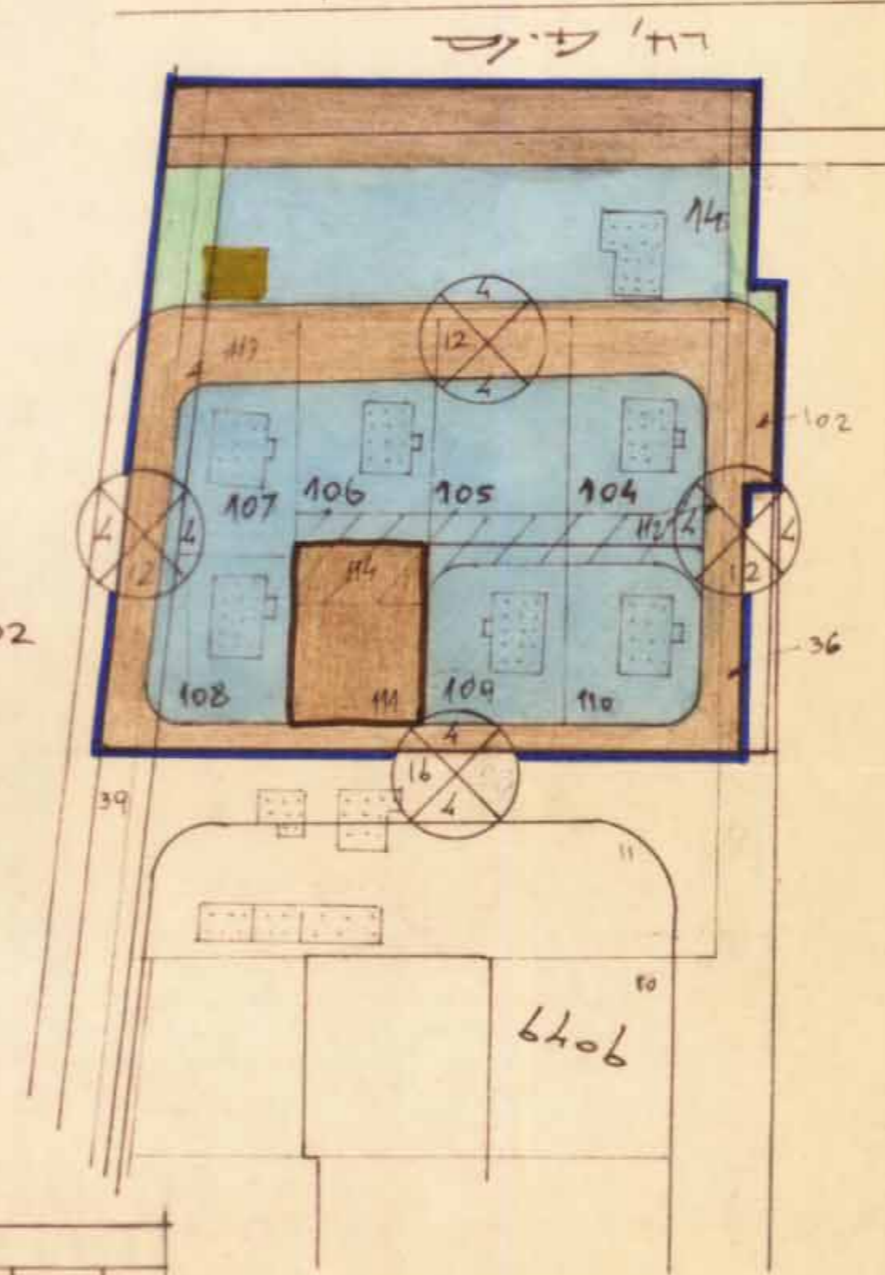

18.2.81

מחוז החדש

מרחב תכנון - פתח תקוה  
 תל ספורט : פת' / 1211 / 7  
 נפה - פתח תקוה  
 עיר - פתח תקוה  
 גוש : 6406  
 חלקת : 14, 36, 39, 102, 104-114

שטח התכנון : 41 ד  
 היוזם : הועדה המקומית לתכנון ולבניה  
 המתכנן : עידית פתח-תקוה

חקר א

- גבולות התכנית
- אזור מעורב ב
- מעבד ציבורי
- שטח ציבורי פתוח
- בגין ציבורי
- ביטול דרך
- דרך מאונשדא
- דרך חדשה
- בגין להדושה

תרשים סביבה 1:10.000

מצב מוצע 1:1250

מצב קיים 1:1250

מצב מוצע		מצב קיים		הפרש	
שטח	מס' יחידות	שטח	מס' יחידות	שטח	מס' יחידות
30	150	1320	4788	1290	4638
160	80	80		80	80
30	100	530		500	500
155			20	135	135
33		663		630	630
		697		664	664
		696		663	663
	20	661		641	641
	110	580		470	470
	90	603		513	513
	110	564		454	454
442		84	442	458	458
98		140		442	442
15		193		178	178
	692		210	482	482
442	524	942	2747	6252	3648
4.0%	4.9%	8.6%	15.2%	57.3%	5.9%