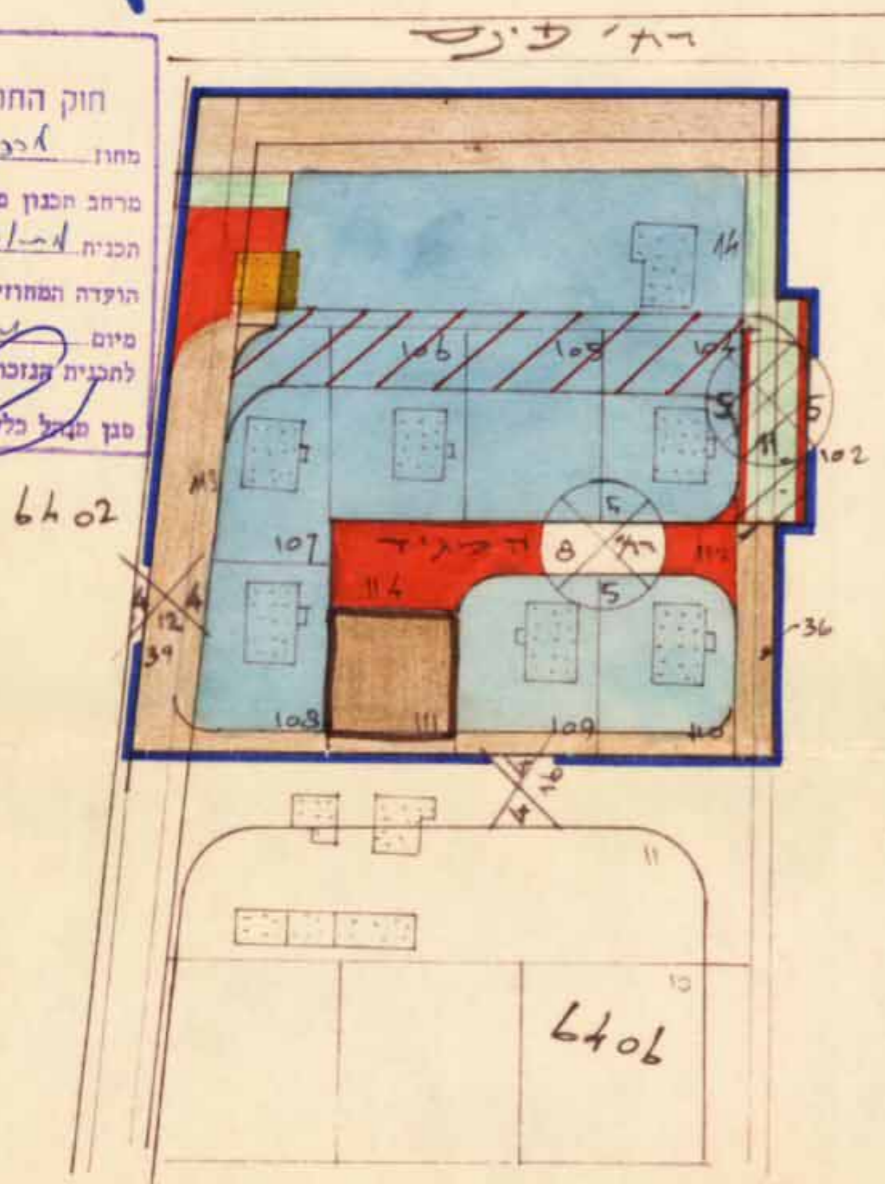

18.2.81

מחוז החדש

מרחב תכנון - פתח תקוה  
 תל ספורט : פת' / 1211 / 7  
 נפה - פתח תקוה  
 עיר - פתח תקוה  
 גוש : 6406  
 חלקת : 14, 36, 39, 102, 104-114

שטח התכנון : 41 ד  
 היוזם : הועדה המקומית לתכנון ולבניה  
 המתכנן : עידית פתח-תקוה

חקר א

- גבולות התכנית
- אזור מעורב ב
- מעבד ציבורי
- שטח ציבורי פתוח
- בגין ציבורי
- ביטול דרך
- דרך מאונשדא
- דרך חדשה
- בגין להדושה

תרשים סביבה 1:10.000

מצב מוצע 1:1250

מצב קיים 1:1250

מצב מוצע		מצב קיים		הפרש	
שטח	מס' יחידות	שטח	מס' יחידות	שטח	מס' יחידות
30	150	1320	4788	1290	4638
160	80	80		80	80
30	100	530		500	500
155			20	135	135
33		663		630	630
		697		664	664
		696		663	663
	20	661		641	641
	110	580		470	470
	90	603		513	513
	110	564		454	454
442		84	442	458	458
98		140		442	442
15		193		178	178
	692		210	482	482
442	524	942	2747	6252	3648
4.0%	4.9%	8.6%	15.2%	57.3%	5.9%