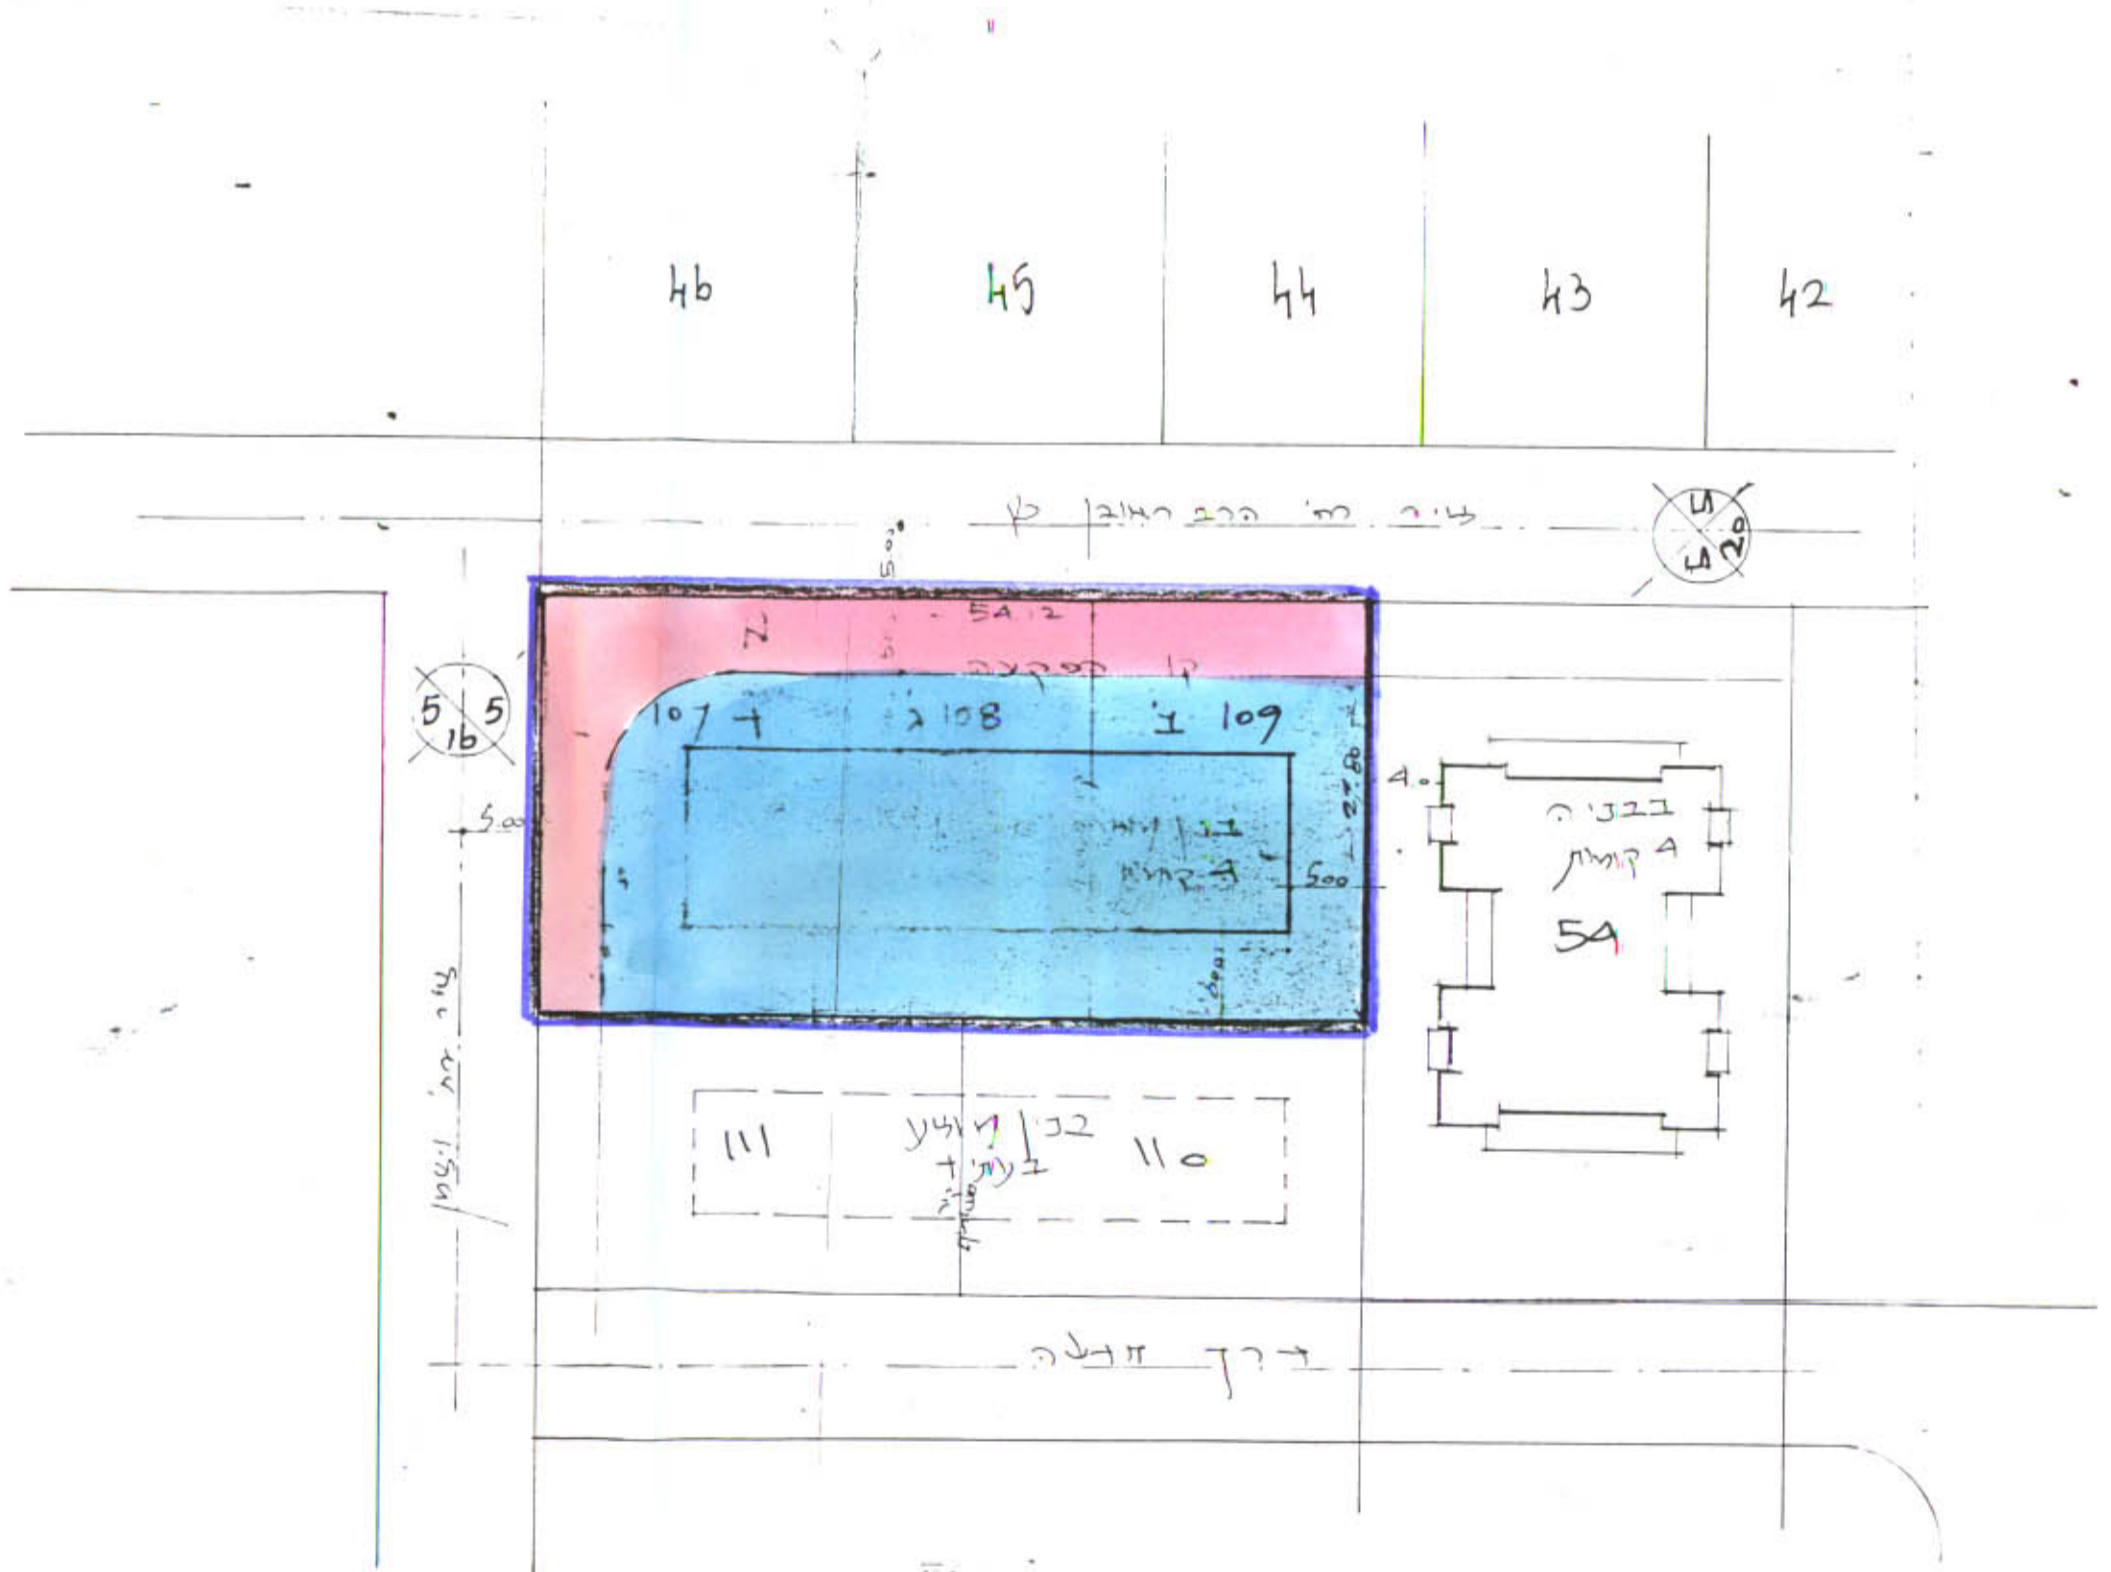

יזום ומבצע } פיינברג בע"מ  
 בעל הקרקע } אביה בע"מ ושונים  
 מתכנן: אריה מ. שפי, הסתדרות 13, פת

-  גבול תכנית
-  אזור מגורים ב-1
-  הרחבת דרך
-  בנין מוצע
-  בנין בבניה
-  קו בנין
-  רוחב הדרך
-  תאריך

חתימת אריה מ. שפי

תרשים המגרש - מצב קיים  
 1:500

תרשים הסביבה  
 1:1250

טבלת שטחים ישנה

חלקה	שטח
107	501
108	501
109	502
סה"כ שנת	1504 מ"ר

טבלת שטחים חדשה

שם החלקה	יעוד	צבע	שטח
א	הרחבת ידרך יאדום		358.85
ב	אזור מגורים בתכלת		288.35
ג			428.40
ד			428.40
סה"כ			1504.00

תרשים המגרש - מצב מוצע  
 1:500