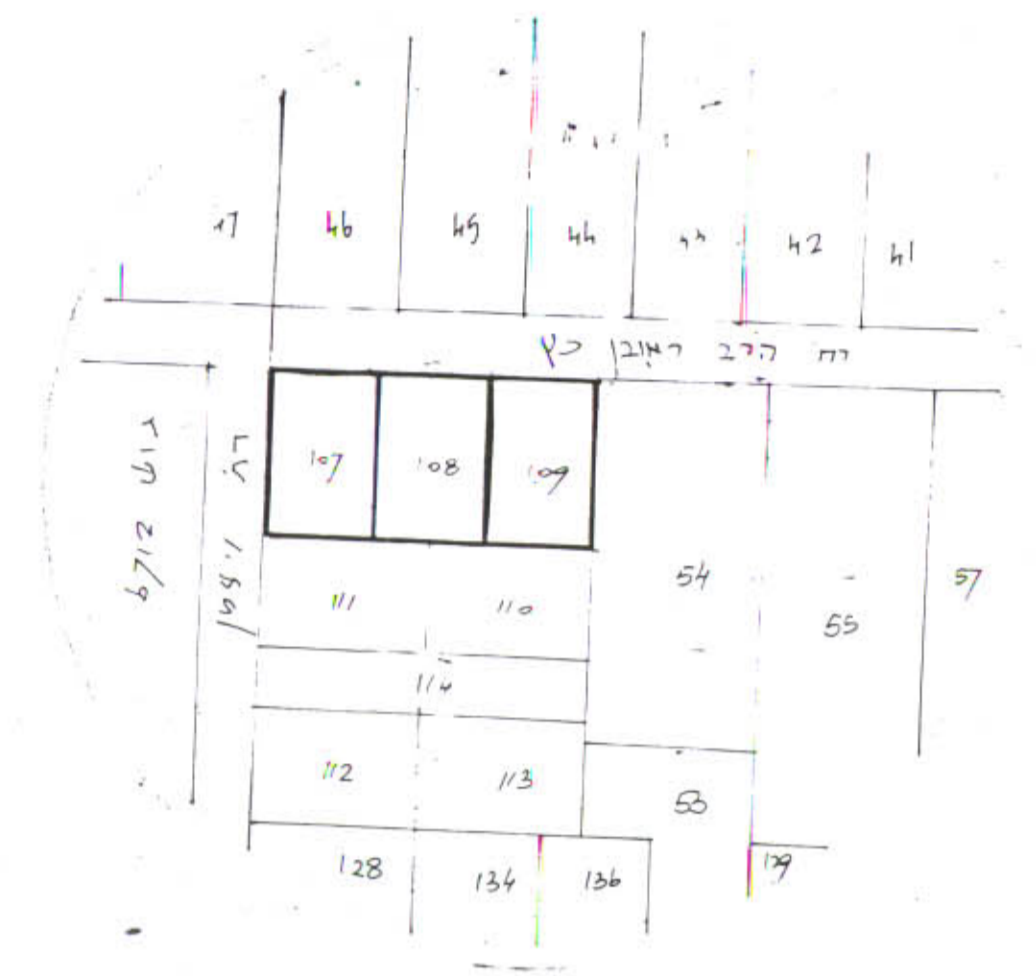

מתוו המרכז

מרחב תכנון פתח תקוה

תכנית מפורטת מס' 2/23/15

נפה

עיר

גוש 6713

חלקות 107; 108; 109

שטח החלקות 1,504 מ"ר

יזום ומבצע } פיינברג בע"מ  
 בעל הקרקע } אביה בע"מ ושונים  
 מתכנן: אריה מ. שפי, הסתדרות 13, פת

-  גבול תכנית
-  אזור מגורים ב-1
-  הרחבת דרך
-  בנין מוצע
-  בנין בבניה
-  קו בנין
-  רוחב הדרך
-  תאריך

חתימת אריה מ. שפי

תרשים המגרש - מצב קיים  
 1:500

תרשים הסביבה  
 1:1250

טבלת שטחים ישנה

חלקה	שטח
107	501
108	501
109	502
סה"כ שנת	1504 מ"ר

טבלת שטחים חדשה

שם החלקה	יעוד	צבע	שטח
א	הרחבת ידרך יאדום		358.85
ב	אזור מגורים בתכלת		288.35
ג			428.40
ד			428.40
סה"כ			1504.00

תרשים המגרש - מצב מוצע  
 1:500