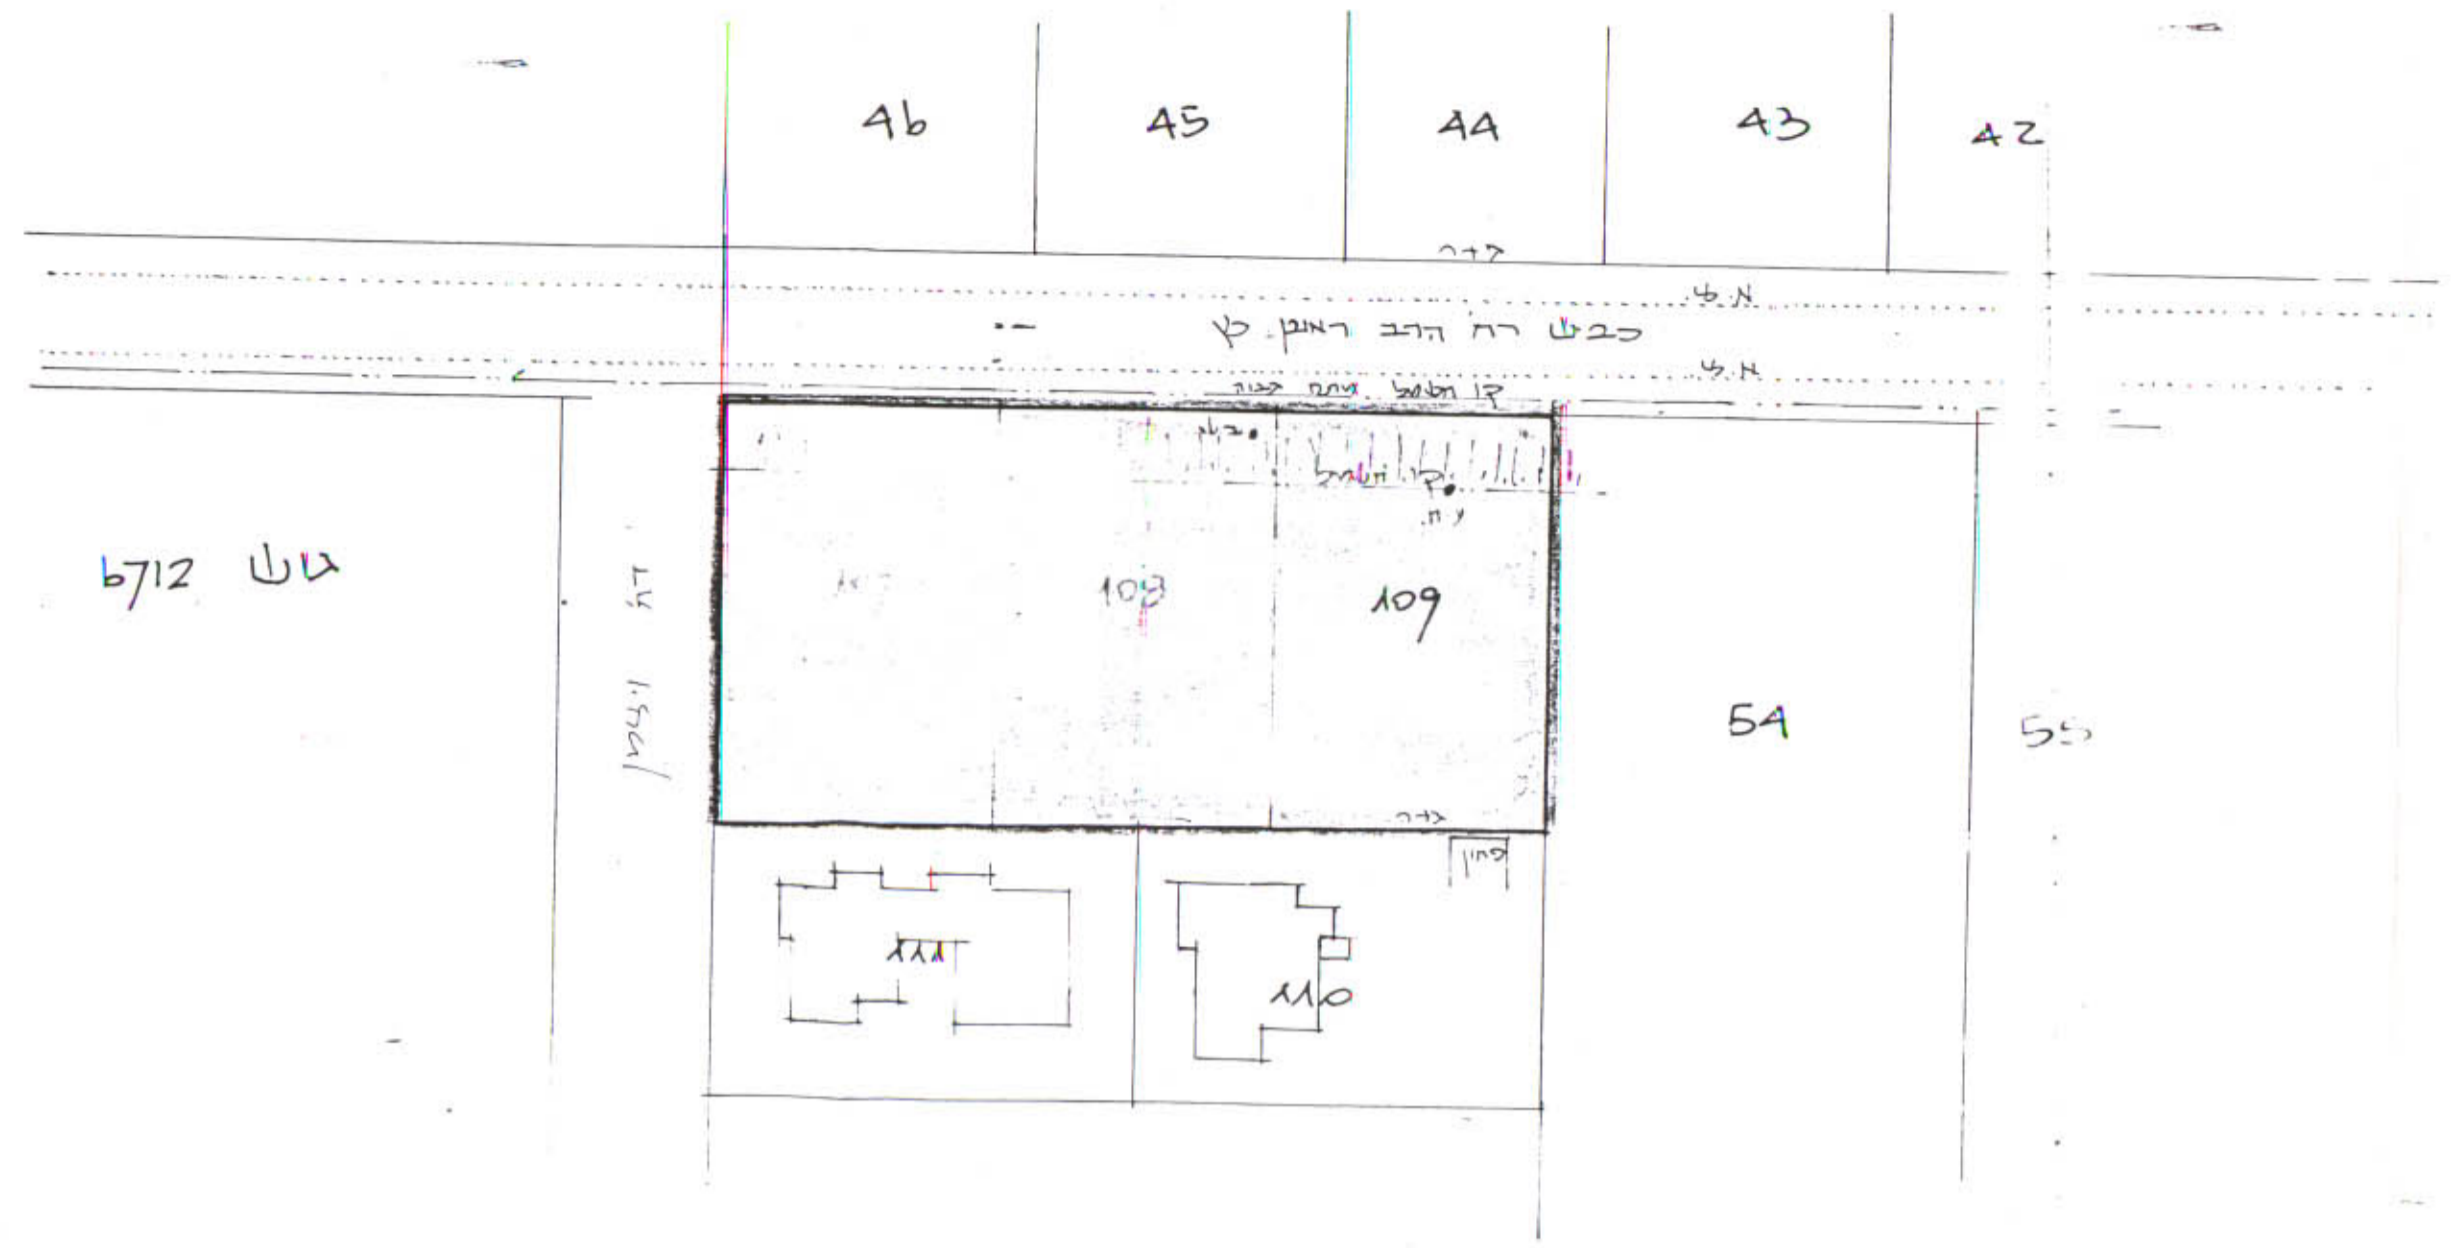

מתוו המרכז

מרחב תכנון פתח תקוה

תכנית מפורטת מס' 2/23/15

נפה

עיר

גוש 6713

חלקות 107; 108; 109

שטח החלקות 1,504 מ"ר

יזום ומבצע } פיינברג בע"מ  
 בעל הקרקע } אביה בע"מ ושונים  
 מתכנן: אריה מ. שפי, הסתדרות 13, פת

-  גבול תכנית
-  אזור מגורים ב-1
-  הרחבת דרך
-  בנין מוצע
-  בנין בבניה
-  קו בנין
-  רוחב הדרך
-  תאריך

חתימת אריה מ. שפי

תרשים המגרש - מצב קיים  
 1:500

תרשים הסביבה  
 1:1250

טבלת שטחים ישנה

חלקה	שטח
107	501
108	501
109	502
סה"כ שנת	1504 מ"ר

טבלת שטחים חדשה

שם החלקה	יעוד	צבע	שטח
א	הרחבת ידרך יאדום		358.85
ב	אזור מגורים בתכלת		288.35
ג			428.40
ד			428.40
סה"כ			1504.00

תרשים המגרש - מצב מוצע  
 1:500