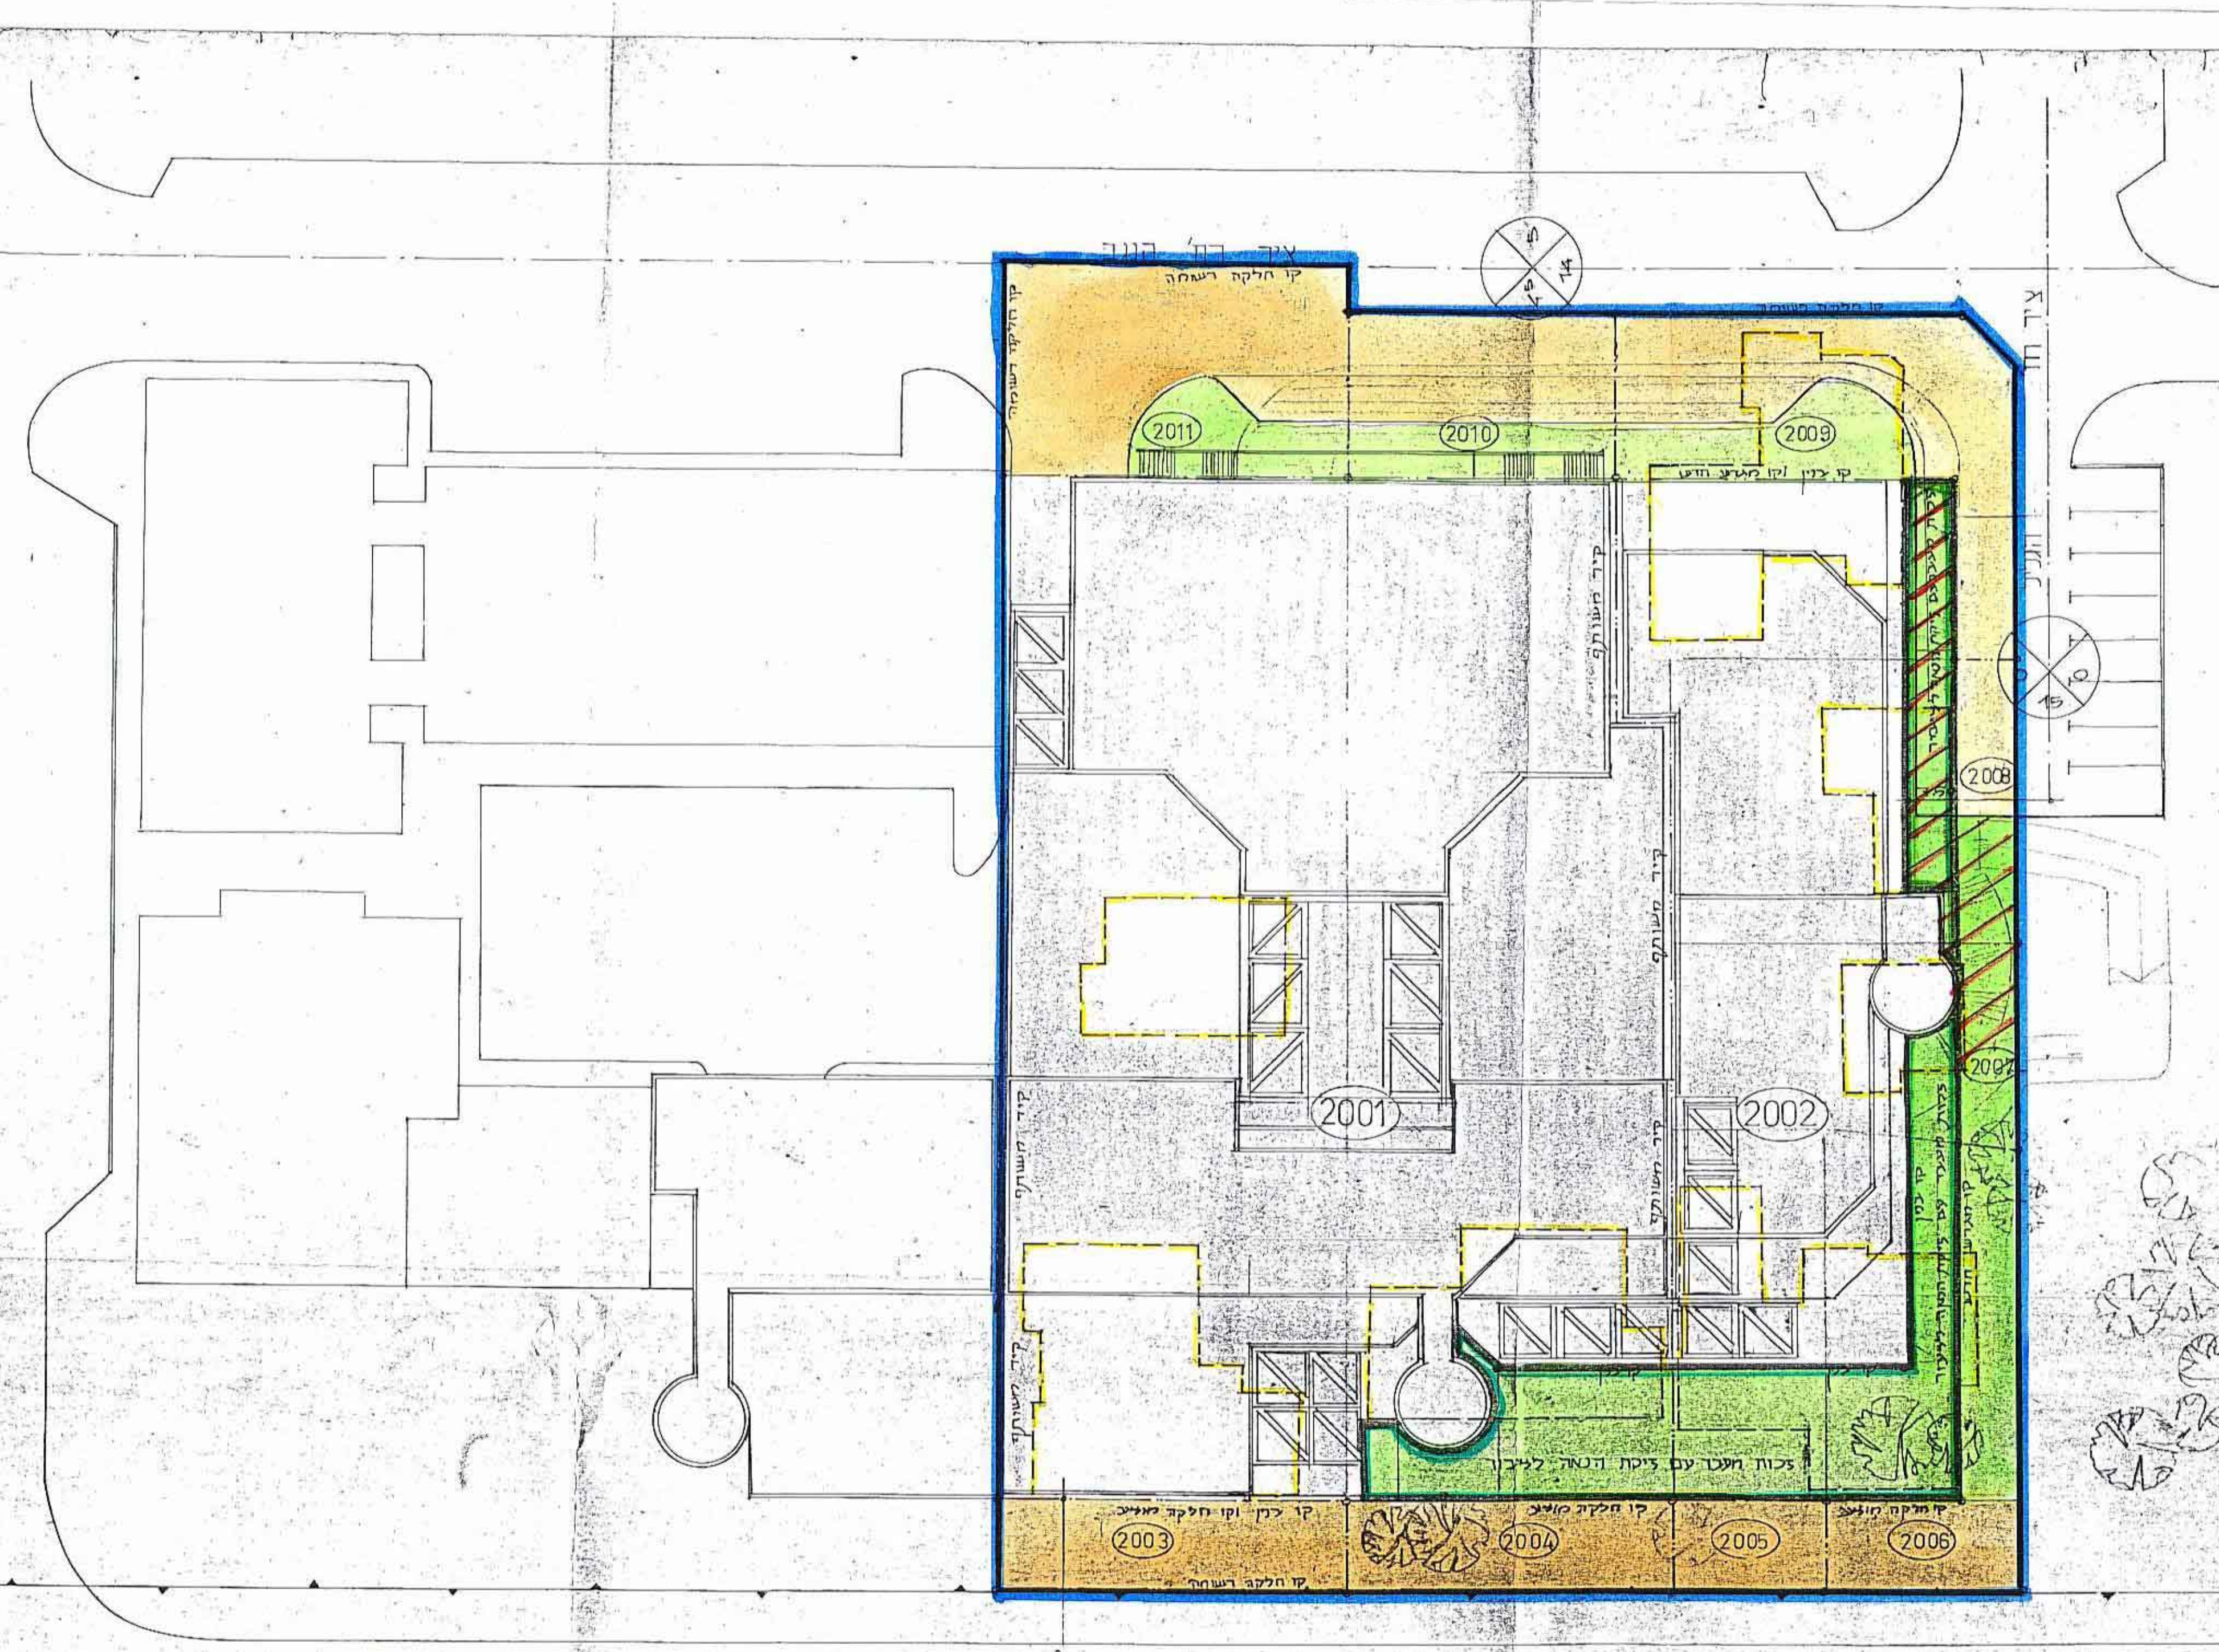

2887

מרחב תכנון מקומי רעננה

תכנית מתאר מס רע/1/77 א
שינוי לתכנית מתאר רע/1/77

מזה : המרכז.
נפה : פתח תקוה.
עיר : רעננה.
רחובות : הנגב, אחוזה, הגליל.
גוש : 6580
חלקות : 81, 82, 272, 273, 274, 275, 276.
שטח התכנית : 4,464 מ"ד.
בעלי הקרקע : שונים.
היוזמים : הוועדה המקומית לתכנון ולבניה רעננה.
עורך התכנית : חן אדריכלות ותכנון עירוני.

תתים סביבה ק.מ. 1:2500

- יקרא**
- משרד הפנים מחוז מרכז
 - ועד התכנון והבניה תל-אביב-1948
 - אישור תכנית מסגרת אדריכלית
 - תעודת התחייבות לחבון ולבניה התלויה
 - מס' 2429 לאור את התחייבות
 - מס' 2431
 - מס' 2432
 - מס' 2433
 - מס' 2434
 - מס' 2435
 - מס' 2436
 - מס' 2437
 - מס' 2438
 - מס' 2439
 - מס' 2440
 - מס' 2441
 - מס' 2442
 - מס' 2443
 - מס' 2444
 - מס' 2445
 - מס' 2446
 - מס' 2447
 - מס' 2448
 - מס' 2449
 - מס' 2450
 - מס' 2451
 - מס' 2452
 - מס' 2453
 - מס' 2454
 - מס' 2455
 - מס' 2456
 - מס' 2457
 - מס' 2458
 - מס' 2459
 - מס' 2460
 - מס' 2461
 - מס' 2462
 - מס' 2463
 - מס' 2464
 - מס' 2465
 - מס' 2466
 - מס' 2467
 - מס' 2468
 - מס' 2469
 - מס' 2470
 - מס' 2471
 - מס' 2472
 - מס' 2473
 - מס' 2474
 - מס' 2475
 - מס' 2476
 - מס' 2477
 - מס' 2478
 - מס' 2479
 - מס' 2480
 - מס' 2481
 - מס' 2482
 - מס' 2483
 - מס' 2484
 - מס' 2485
 - מס' 2486
 - מס' 2487
 - מס' 2488
 - מס' 2489
 - מס' 2490
 - מס' 2491
 - מס' 2492
 - מס' 2493
 - מס' 2494
 - מס' 2495
 - מס' 2496
 - מס' 2497
 - מס' 2498
 - מס' 2499
 - מס' 2500

תרשים מצב קיים ק.מ. 1:500

תכנית מצב מוצע ק.מ. 1:250

טבלת אחוד וחלוקה חדשה

גוש	מספר חלקה (רשמי)	מספר חלקה (חדש)	שטח חלקה (רשמי)	שטח חלקה (חדש)
6580	2001	2288	120	111
	2003	120	155	240
	2004	1566	81	1026
	2010	1348	82	53
	2011	240	126	35
			50	260
4464	4464			

טבלת זכויות בניה

מס' חלקה	מס' חלקה	שטח חלקה	שטח חלקה
2087	2087	1356	1040
1236	1236	1400	350

חן אדריכלות ותכנון עירוני
1968