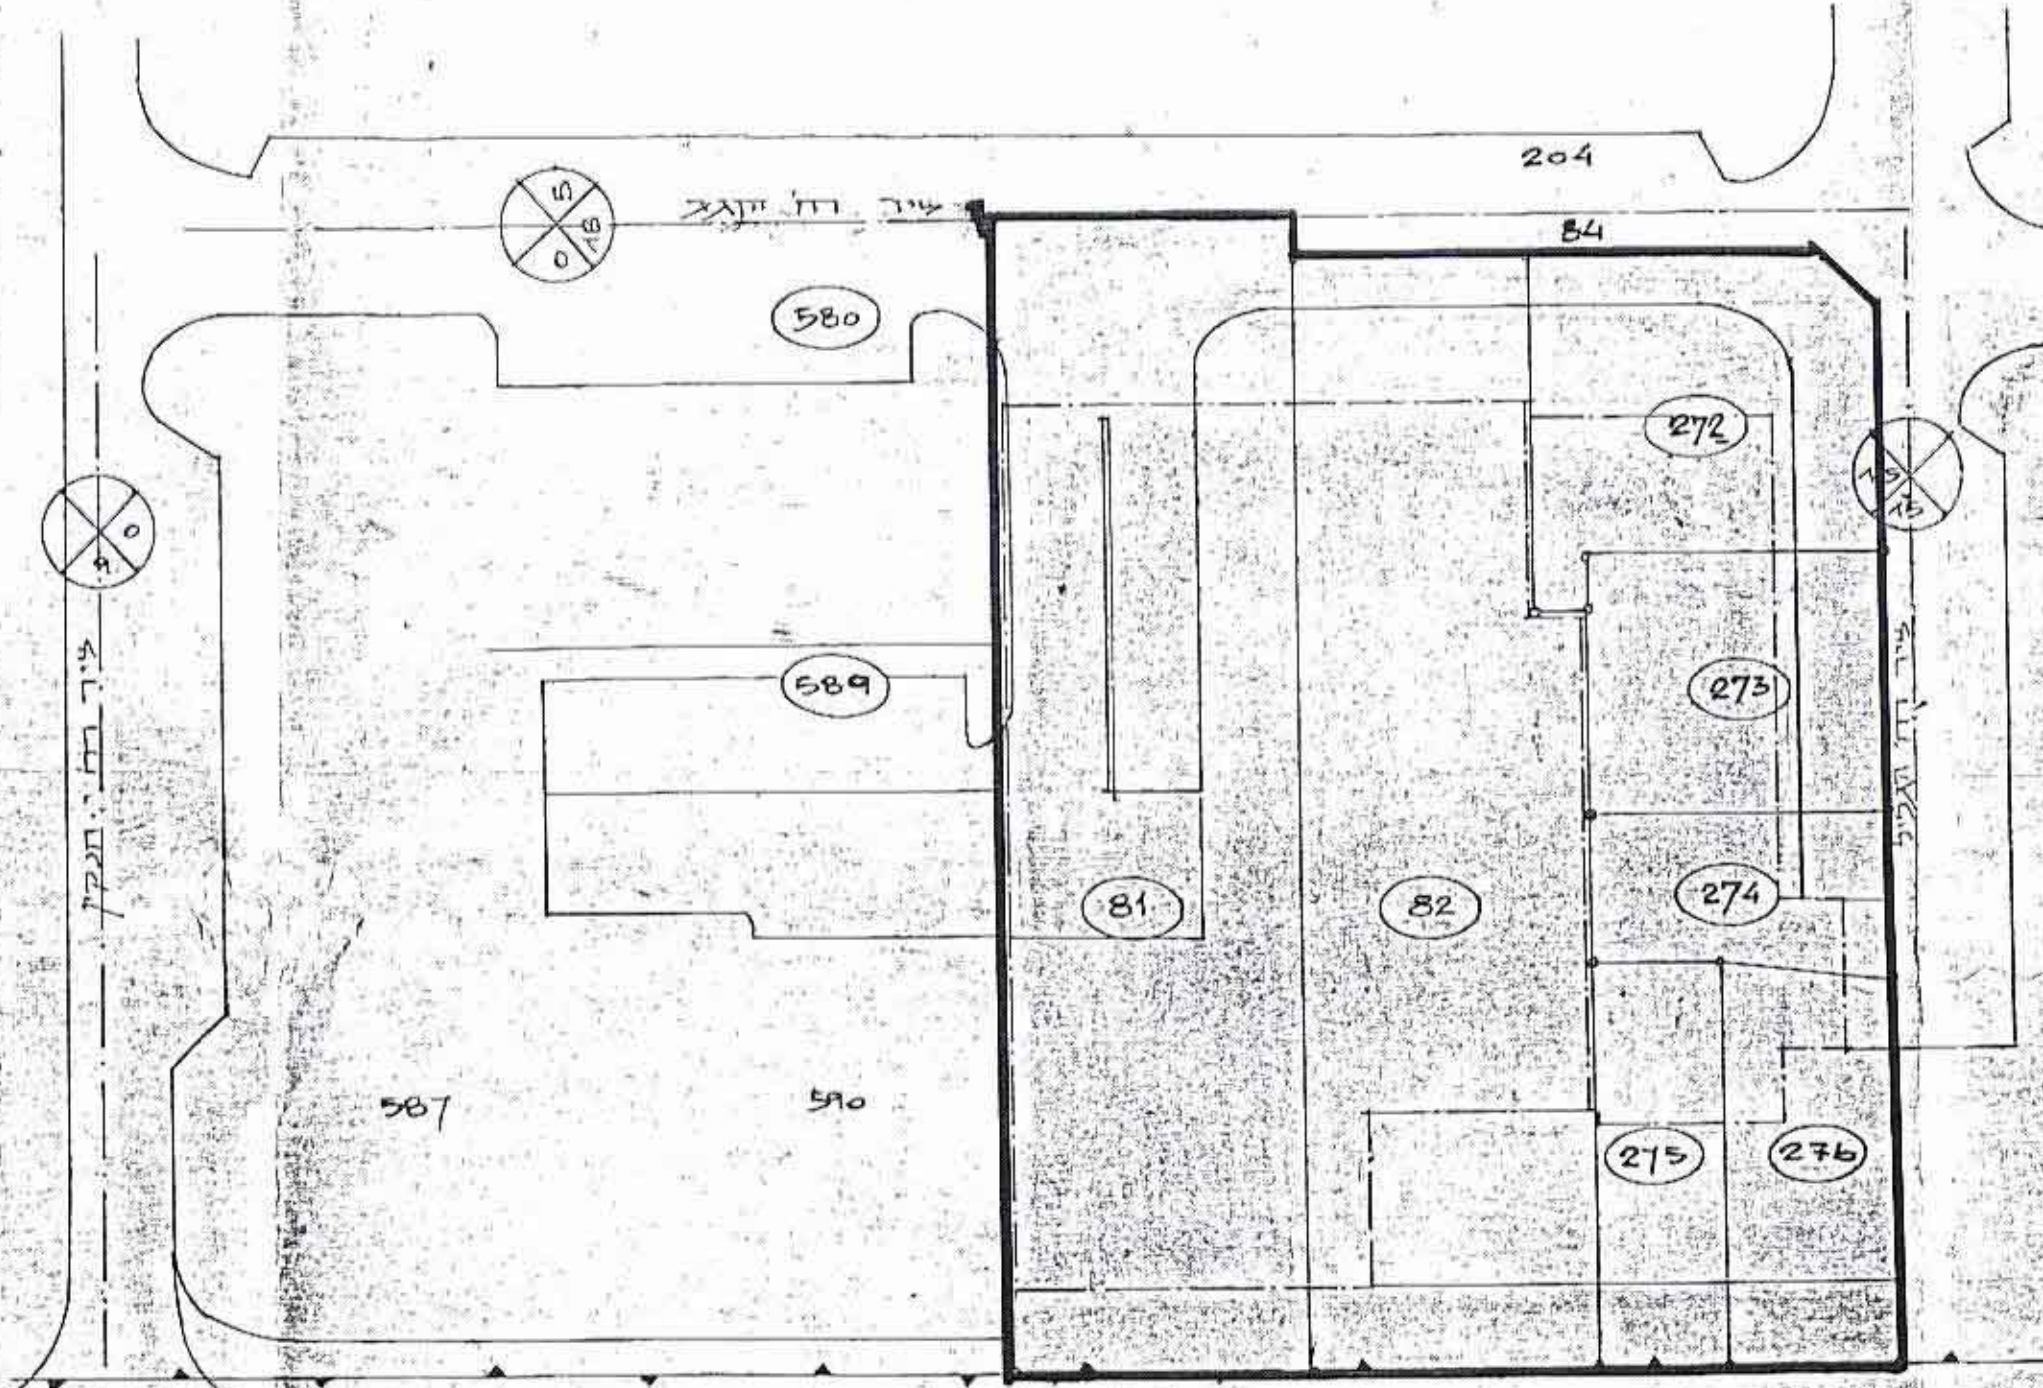

2887

מרחב תכנון מקומי רעננה

תכנית מתאר מס רע/1/77 א
שינוי לתכנית מתאר רע/1/77

מזה : המרכז.
נפה : פתח תקוה.
עיר : רעננה.
רחובות : הנגב, אחוזה, הגליל.
גוש : 6580
חלקות : 81, 82, 272, 273, 274, 275, 276.
שטח התכנית : 4,464 מ"ד.
בעלי הקרקע : שונים.
היוזמים : הוועדה המקומית לתכנון ולבניה רעננה.
עורך התכנית : חן אדריכלות ותכנון עירוני.

תתים סביבה ק.מ. 1:2500

- יקרא**
- משרד הפנים מחוז מרכז
 - ועד התכנון והבניה תל-אביב-1948
 - אישור תכנית מסגרת אדריכלית
 - תעודת התחייבות לחבון ולבניה התלויה
 - מס' 2429 לאור את התחייבות
 - מס' 2431
 - מס' 2432
 - מס' 2433
 - מס' 2434
 - מס' 2435
 - מס' 2436
 - מס' 2437
 - מס' 2438
 - מס' 2439
 - מס' 2440
 - מס' 2441
 - מס' 2442
 - מס' 2443
 - מס' 2444
 - מס' 2445
 - מס' 2446
 - מס' 2447
 - מס' 2448
 - מס' 2449
 - מס' 2450
 - מס' 2451
 - מס' 2452
 - מס' 2453
 - מס' 2454
 - מס' 2455
 - מס' 2456
 - מס' 2457
 - מס' 2458
 - מס' 2459
 - מס' 2460
 - מס' 2461
 - מס' 2462
 - מס' 2463
 - מס' 2464
 - מס' 2465
 - מס' 2466
 - מס' 2467
 - מס' 2468
 - מס' 2469
 - מס' 2470
 - מס' 2471
 - מס' 2472
 - מס' 2473
 - מס' 2474
 - מס' 2475
 - מס' 2476
 - מס' 2477
 - מס' 2478
 - מס' 2479
 - מס' 2480
 - מס' 2481
 - מס' 2482
 - מס' 2483
 - מס' 2484
 - מס' 2485
 - מס' 2486
 - מס' 2487
 - מס' 2488
 - מס' 2489
 - מס' 2490
 - מס' 2491
 - מס' 2492
 - מס' 2493
 - מס' 2494
 - מס' 2495
 - מס' 2496
 - מס' 2497
 - מס' 2498
 - מס' 2499
 - מס' 2500

תרשים מצב קיים ק.מ. 1:500

תכנית מצב מוצע ק.מ. 1:250

טבלת אחוד וחלוקה חדשה

גוש	מספר חלקה (רשמי)	מספר חלקה (חדש)	שטח חלקה (רשמי)	שטח חלקה (חדש)
6580	2001	2288	120	111
	2003	120	155	240
	2004	1566	81	1026
	2010	1348	82	53
	2011	240	126	35
			50	260
4464	4464			

טבלת זכויות בניה

מס' חלקה	מס' חלקה	שטח חלקה	שטח חלקה
2087	2087	1356	1040
1236	1236	1400	350

חן אדריכלות ותכנון עירוני
1968