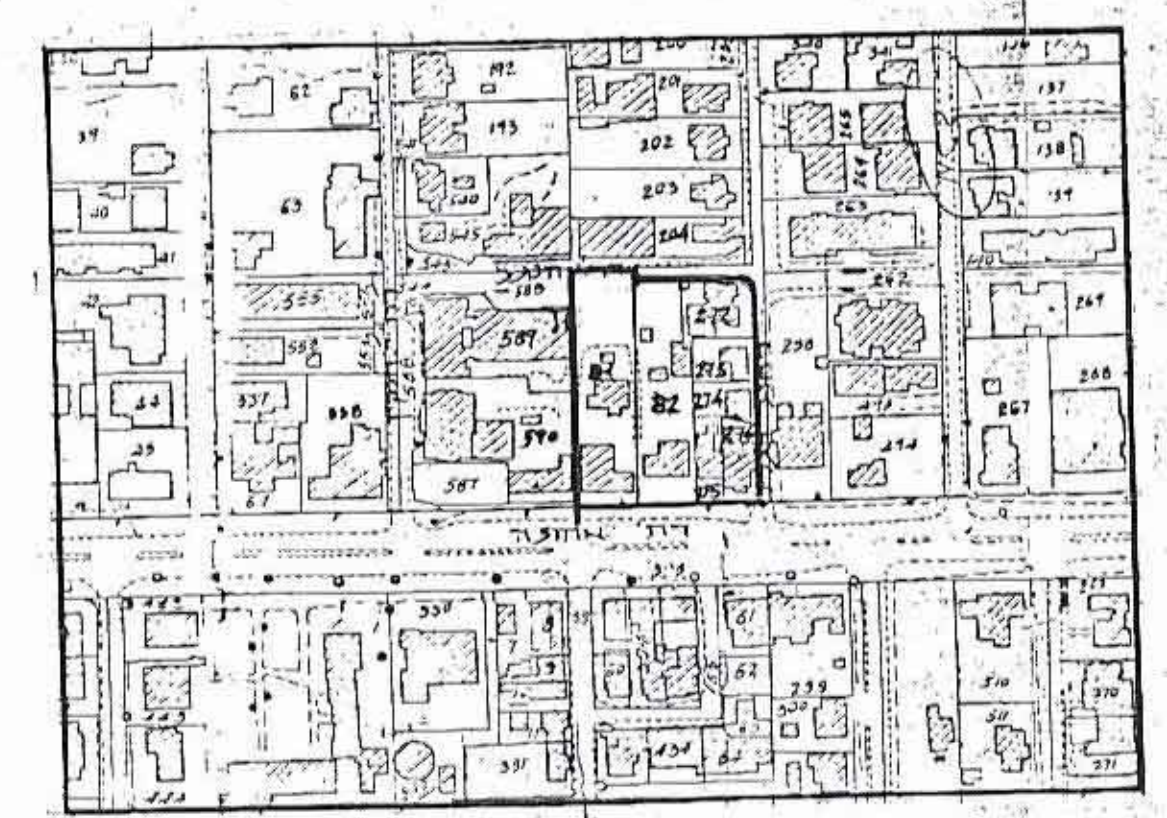

2887

מרחב תכנון מקומי רעננה

תכנית מתאר מס רע/1/77 א
שינוי לתכנית מתאר רע/1/77

מזה : המרכז.
נפה : פתח תקוה.
עיר : רעננה.
רחובות : הנגב, אחוזה, הגליל.
גוש : 6580
חלקות : 81, 82, 272, 273, 274, 275, 276.
שטח התכנית : 4,464 מ"ד.
בעלי הקרקע : שונים.
היוזמים : הוועדה המקומית לתכנון ולבניה רעננה.
עורך התכנית : חן אדריכלות ותכנון עירוני.

תרשים מצב קיים ק.מ. 1:500

תכנית מצב מוצע ק.מ. 1:250

טבלת אחוד וחלוקה חדשה

גוש	מספר חלקה (רשמי)	מספר חלקה (חדש)	שטח חלקה (רשמי)	שטח חלקה (חדש)
6580	2001	2288	120	111
	2003	120	155	240
	2004	1566	81	1026
	2010	1348	82	53
	2011	240	126	35
			50	260
4464	4464			

טבלת זכויות בניה

מס' חלקה	מס' חלקה	שטח חלקה	שטח חלקה
2087	2087	1356	1040
1236	1236	1400	350

חן אדריכלות ותכנון עירוני
1968