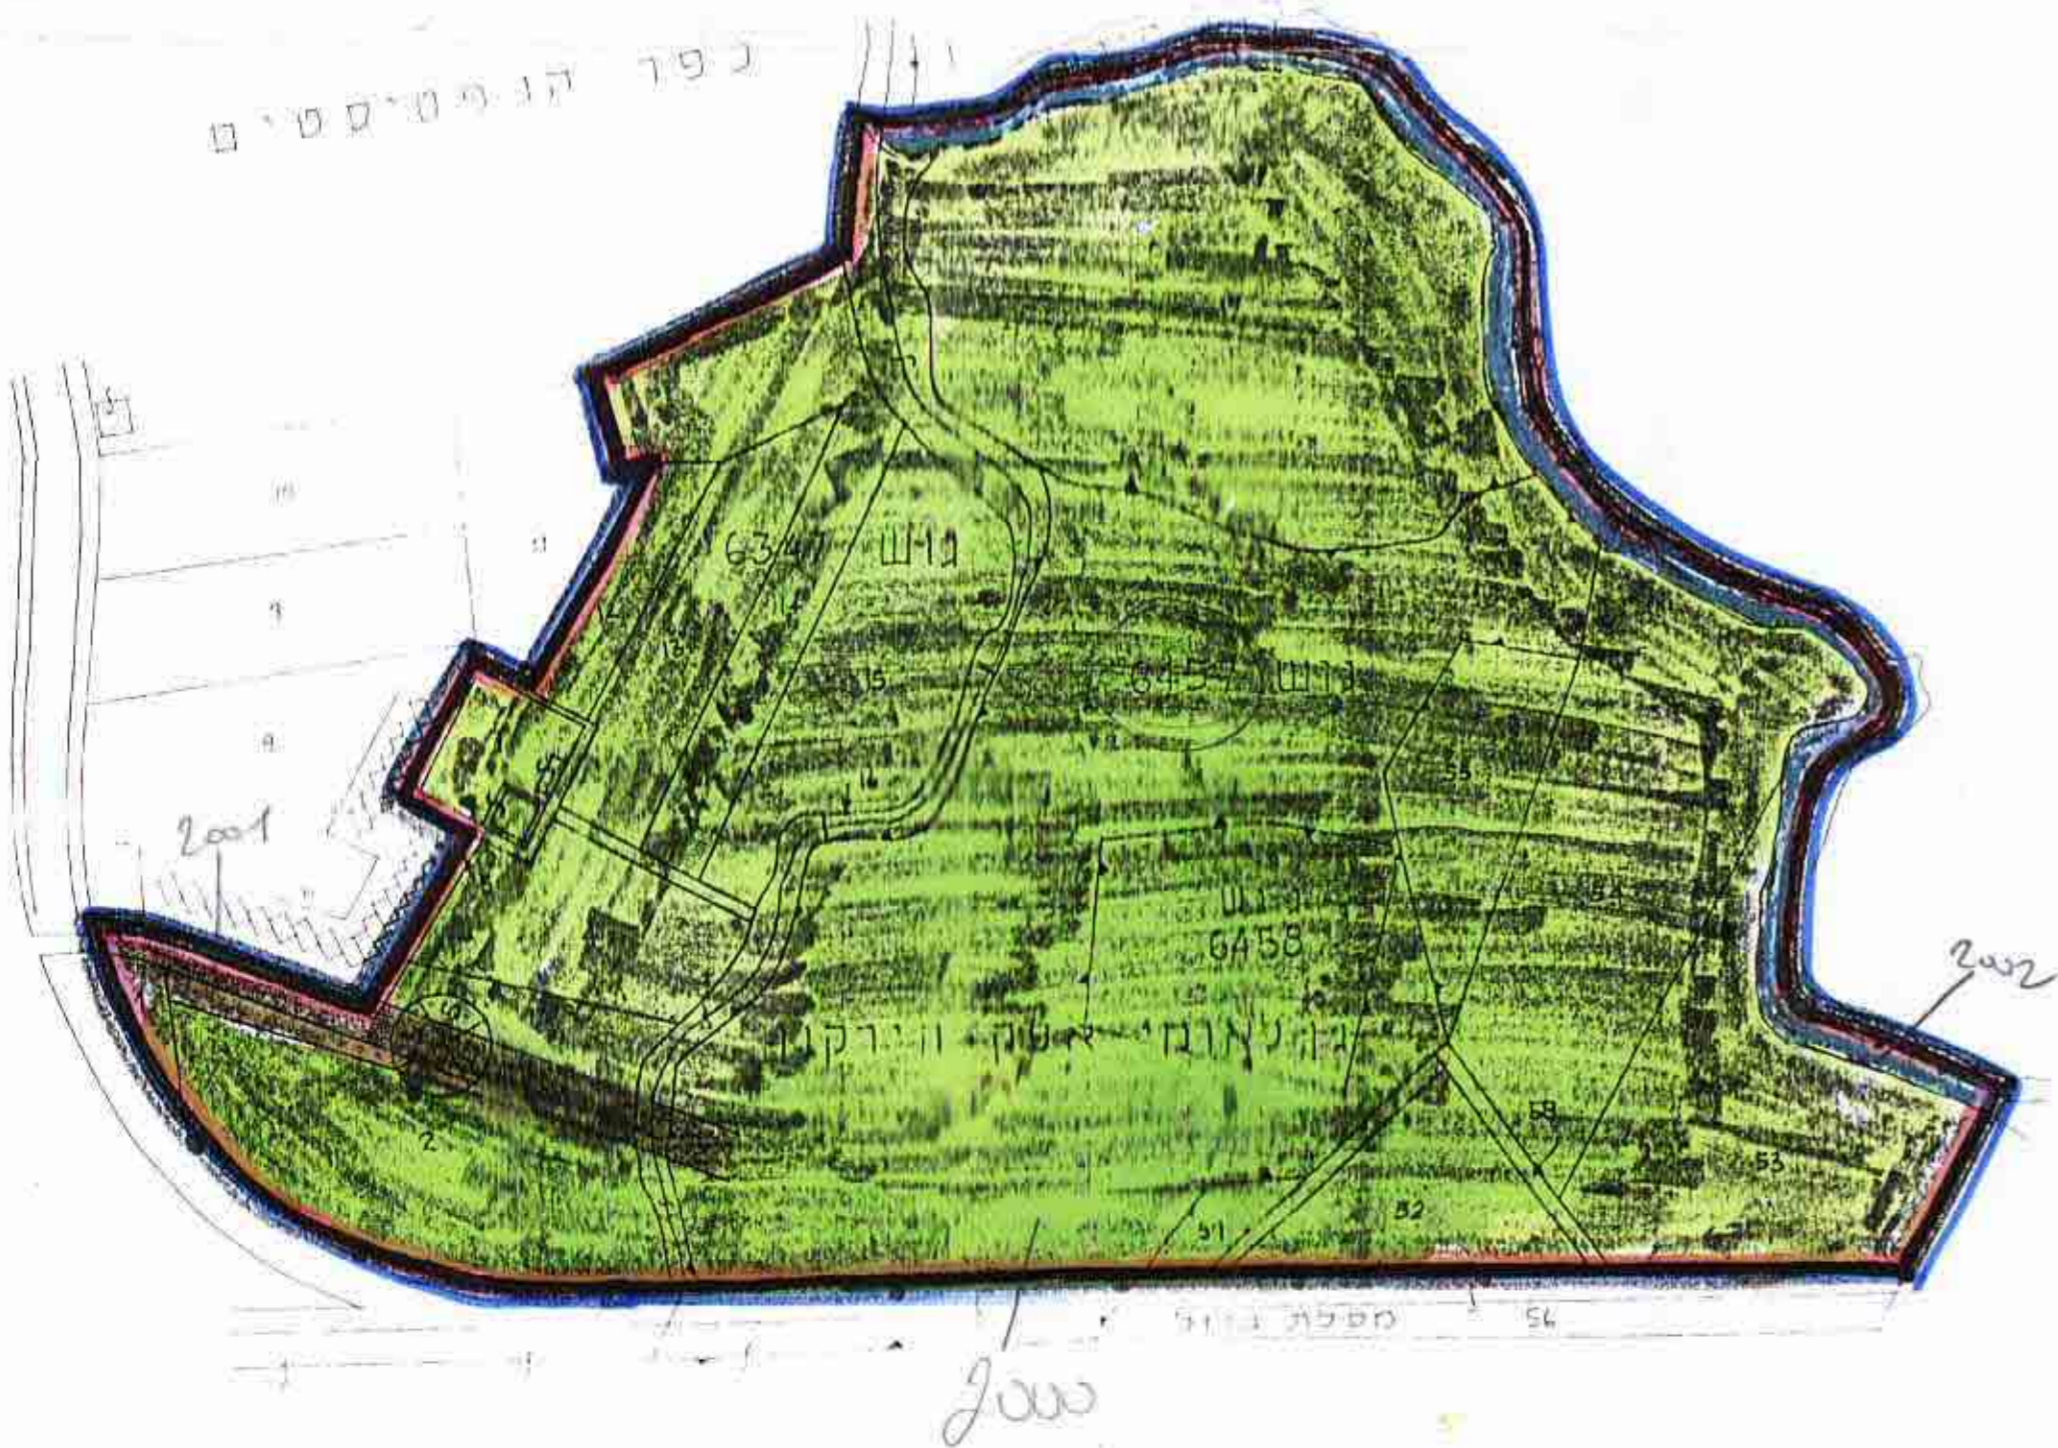

מרחב תכנון מקומי פתח-תקוה תכנית מפורטת מס' 8/1224

גן לאומי ירקון - הורשת הטחנות

מצב קיים

מצב מוצע

מרחב התכנון והבניה, תשכ"ה-1965
 תעודת המקומות לתכנון ולבניה פתח-תקוה
 תכנית מפורטת מס' 8/1224
 מיום 22.9.68
 הוחלט במסגרת תוכנית הממשלה
 לתכנון ולבניה, להקים גן לאומי
 ויהיה זה גן לאומי ירקון

מחוז: מרכז

נפה: פתח תקוה

עיר: פתח תקוה

גושים: 6347 (חלקי), 6457 (חלקי), 6458

בעל הקרקע: שונים

היזום: רשות הגנים הלאומיים

עורך התכנית: רשות הגנים הלאומיים

שטח התכנית: 153 ד'