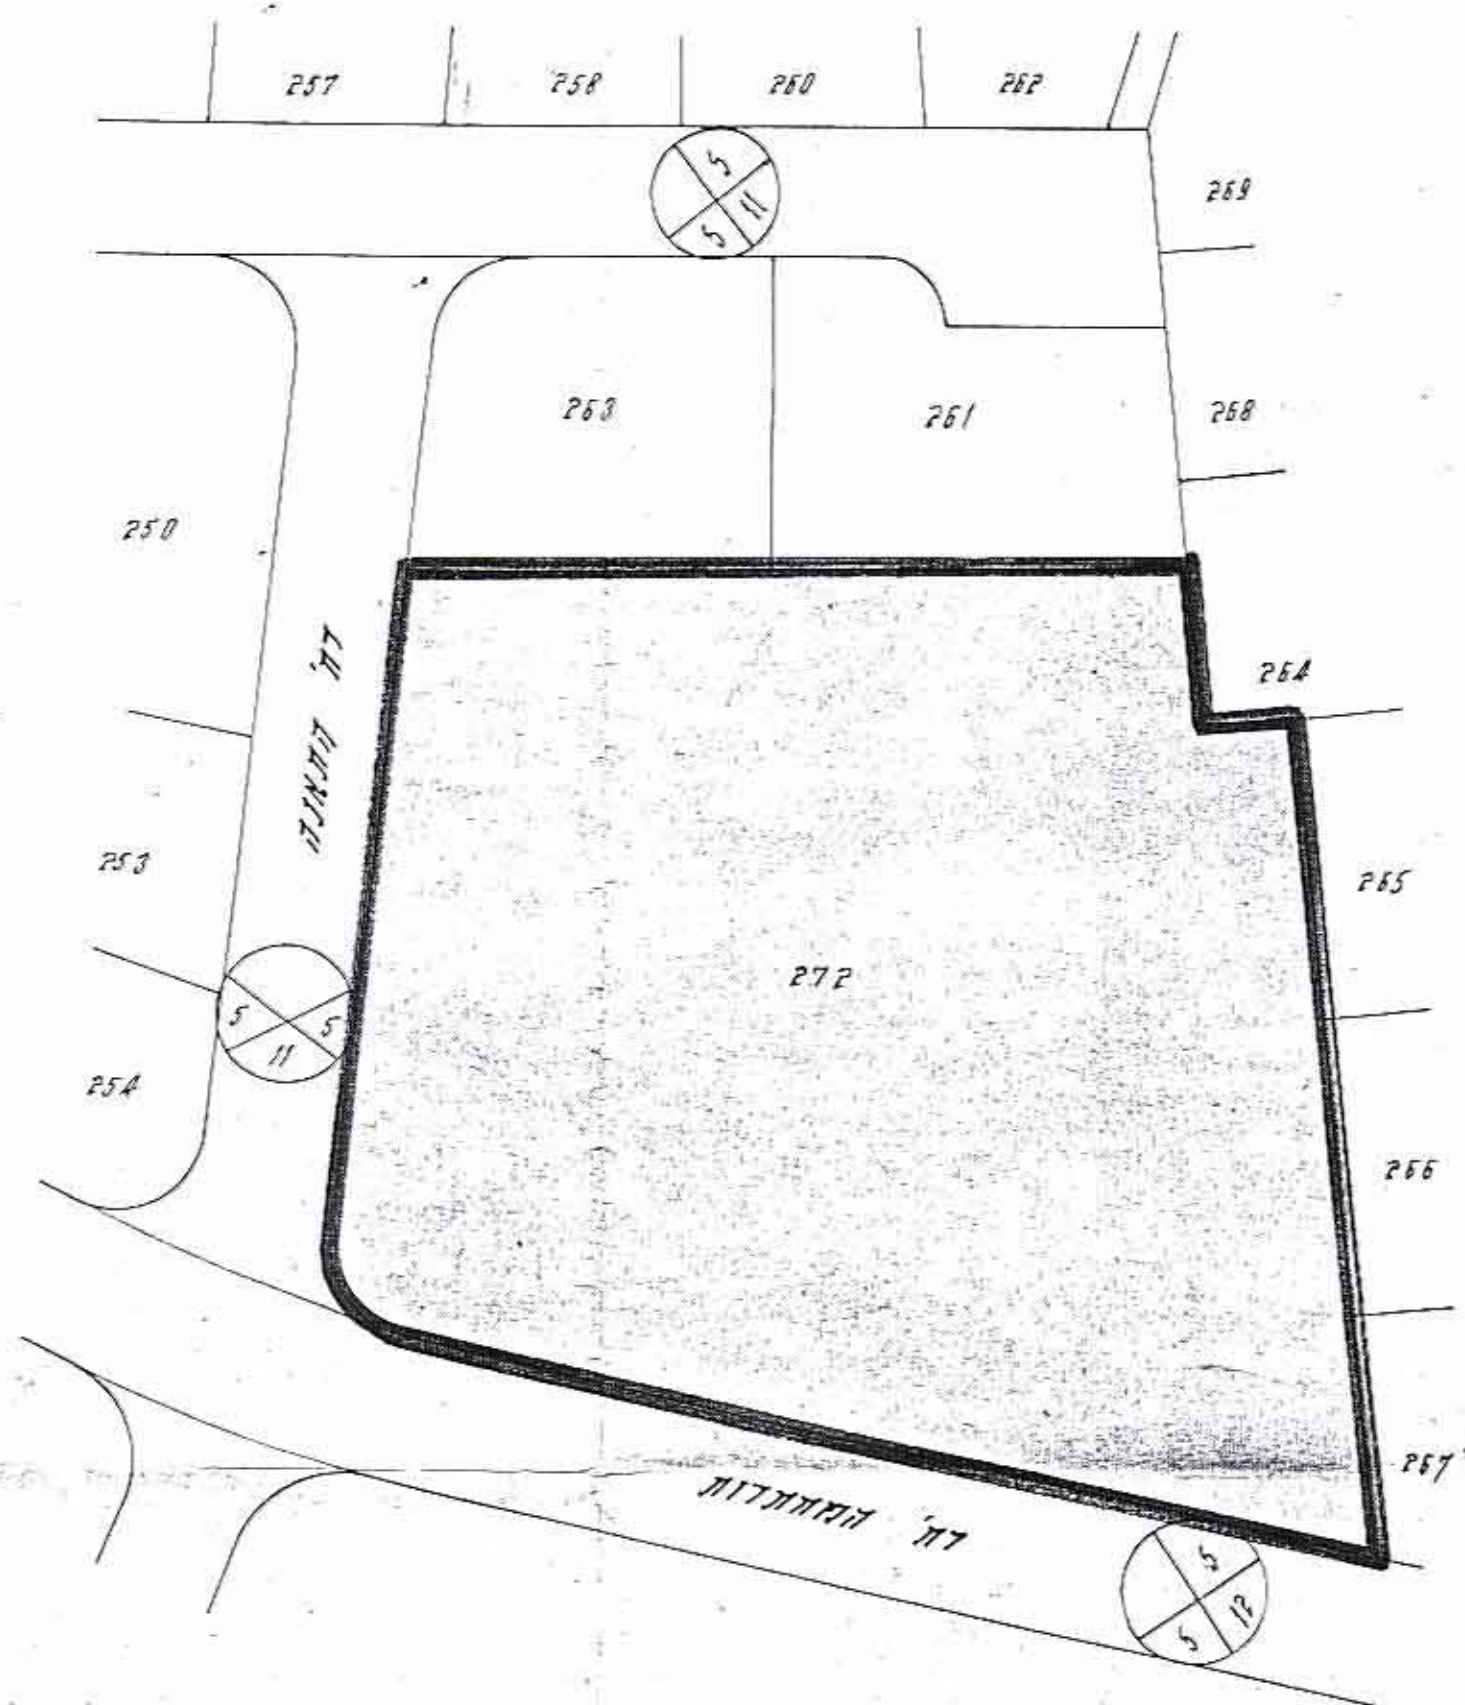

**מרחב תכנון מקומי דטננה**

**תכנית מתאר מס' דט/ו/18**

שינוי לתכנית מתאר דט/ו/א ותכנית מס' דט/ו/18 א

מחוז :	המרכז
נפה :	פתח תקווה
ישוב :	דטננה
גוש :	751
חלקה :	272
שטח :	5,518
היוצא :	הוצעה המקומית לתכנון ובניה דטננה
הבטלים :	עידית דטננה
קנ"מ :	1:525

**מקרא :**

	גבול התכנית
	מט' חלקה קיימת
	מט' חלקה מוצעת
	דרך משולבת מוצעת
	שטח לבנין ציבורי
	אזור מגורים א'

ממצא מוצע

ממצא קיים

**שטחי שטחים**

ממצא מוצע	ממצא קיים
מט' חלקה שטח בולד	מט' חלקה שטח סול
מגורים א' 750	2001
מגורים א' 750	2002
מגורים א' 750	2003
מגורים א' 750	2004
מ.צ.מ. 2000	2005
777 510	2006
שטח 5,518	שטח 5,518

מקומה של דטננה, קנה מידה 1:5,000

חוק התכנון והבניה תשכ"ה-1965  
 מוצעה מקומית לתכנון ולבניה דטננה  
 תכנית: דט/ו/18  
 כריכה מס' 7/86  
 סיום 15.4.86  
 הודעת:   
 מוכר:   
 יושב ראש: