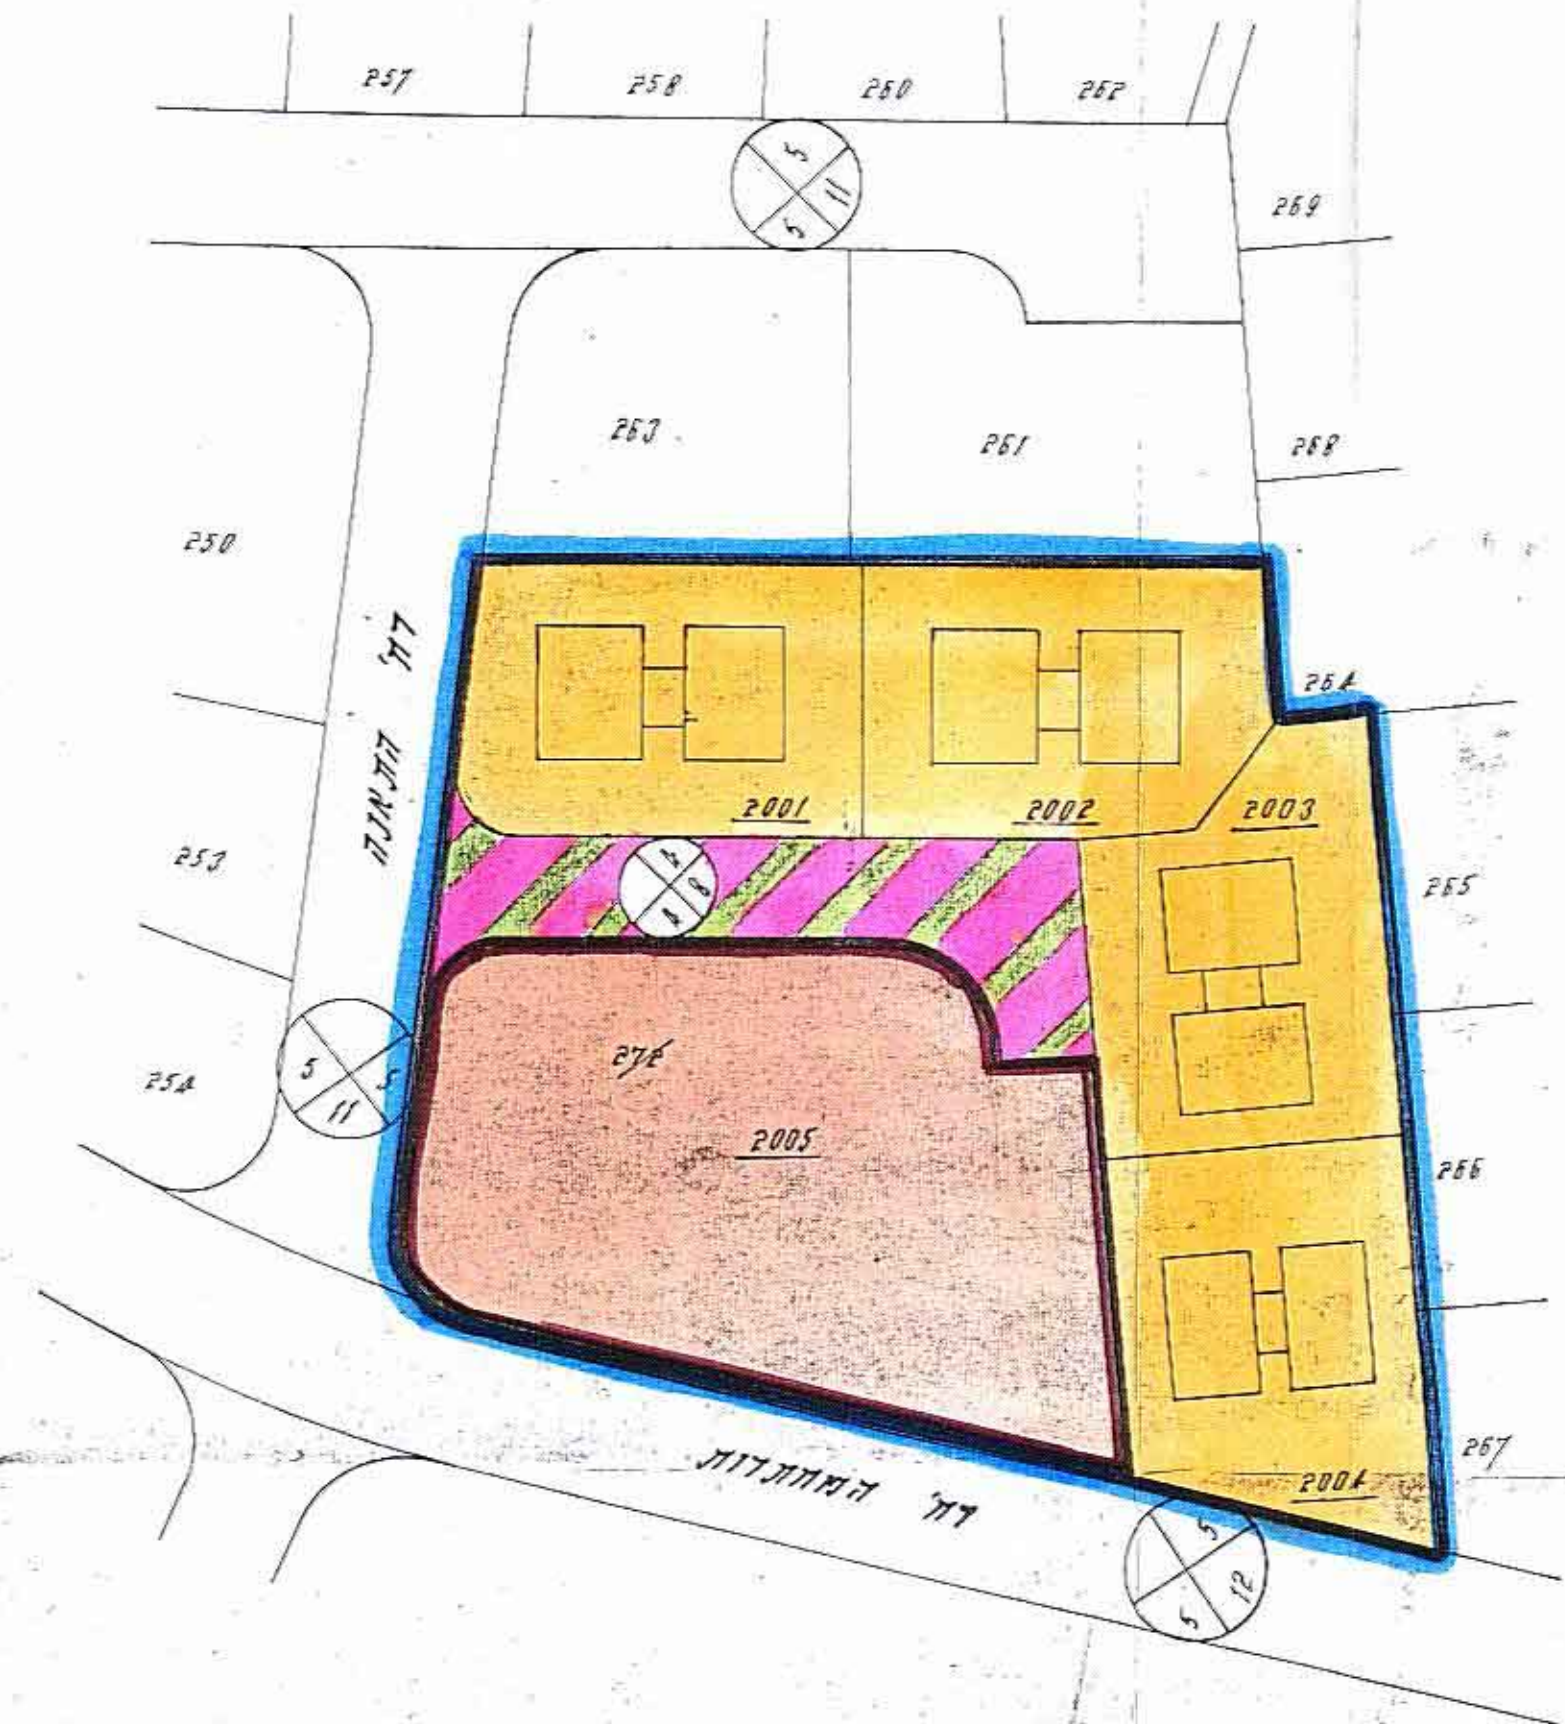

**מרחב תכנון מקומי דטננה**

**תכנית מתאר מס' דט/ו/18**

שינוי לתכנית מתאר דט/ו/א ותכנית מס' דט/ו/18 א

מחוז :	המרכז
נפה :	פתח תקווה
ישוב :	דטננה
גוש :	751
חלקה :	272
שטח :	5,518
היוצא :	הוצעה המקומית לתכנון ובניה דטננה
הבטלים :	עידית דטננה
קנ"מ :	1:525

**מקרא :**

	גבול התכנית
	מט' חלקה קיימת
	מט' חלקה מוצעת
	דרך משולבת מוצעת
	שטח לבנין ציבורי
	אזור מגורים א'

ממצא מוצע

ממצא קיים

**שטחי שטחים**

ממצא מוצע	ממצא קיים
מט' חלקה שטח בולד	מט' חלקה שטח סול
מגורים א' 750	2001
מגורים א' 750	2002
מגורים א' 750	2003
מגורים א' 750	2004
מ.צ.מ. 2000	2005
777 510	2006
שטח 5,518	שטח 5,518

מקומה של דטננה, קנה מידה 1:5,000

חוק התכנון והבניה תשכ"ה-1965  
 מוצעה מקומית לתכנון ולבניה דטננה  
 תכנית: דט/ו/18  
 כריכה מס' 7/86  
 סיום 15.4.86  
 הודעת:   
 מוכר:   
 יושב ראש: