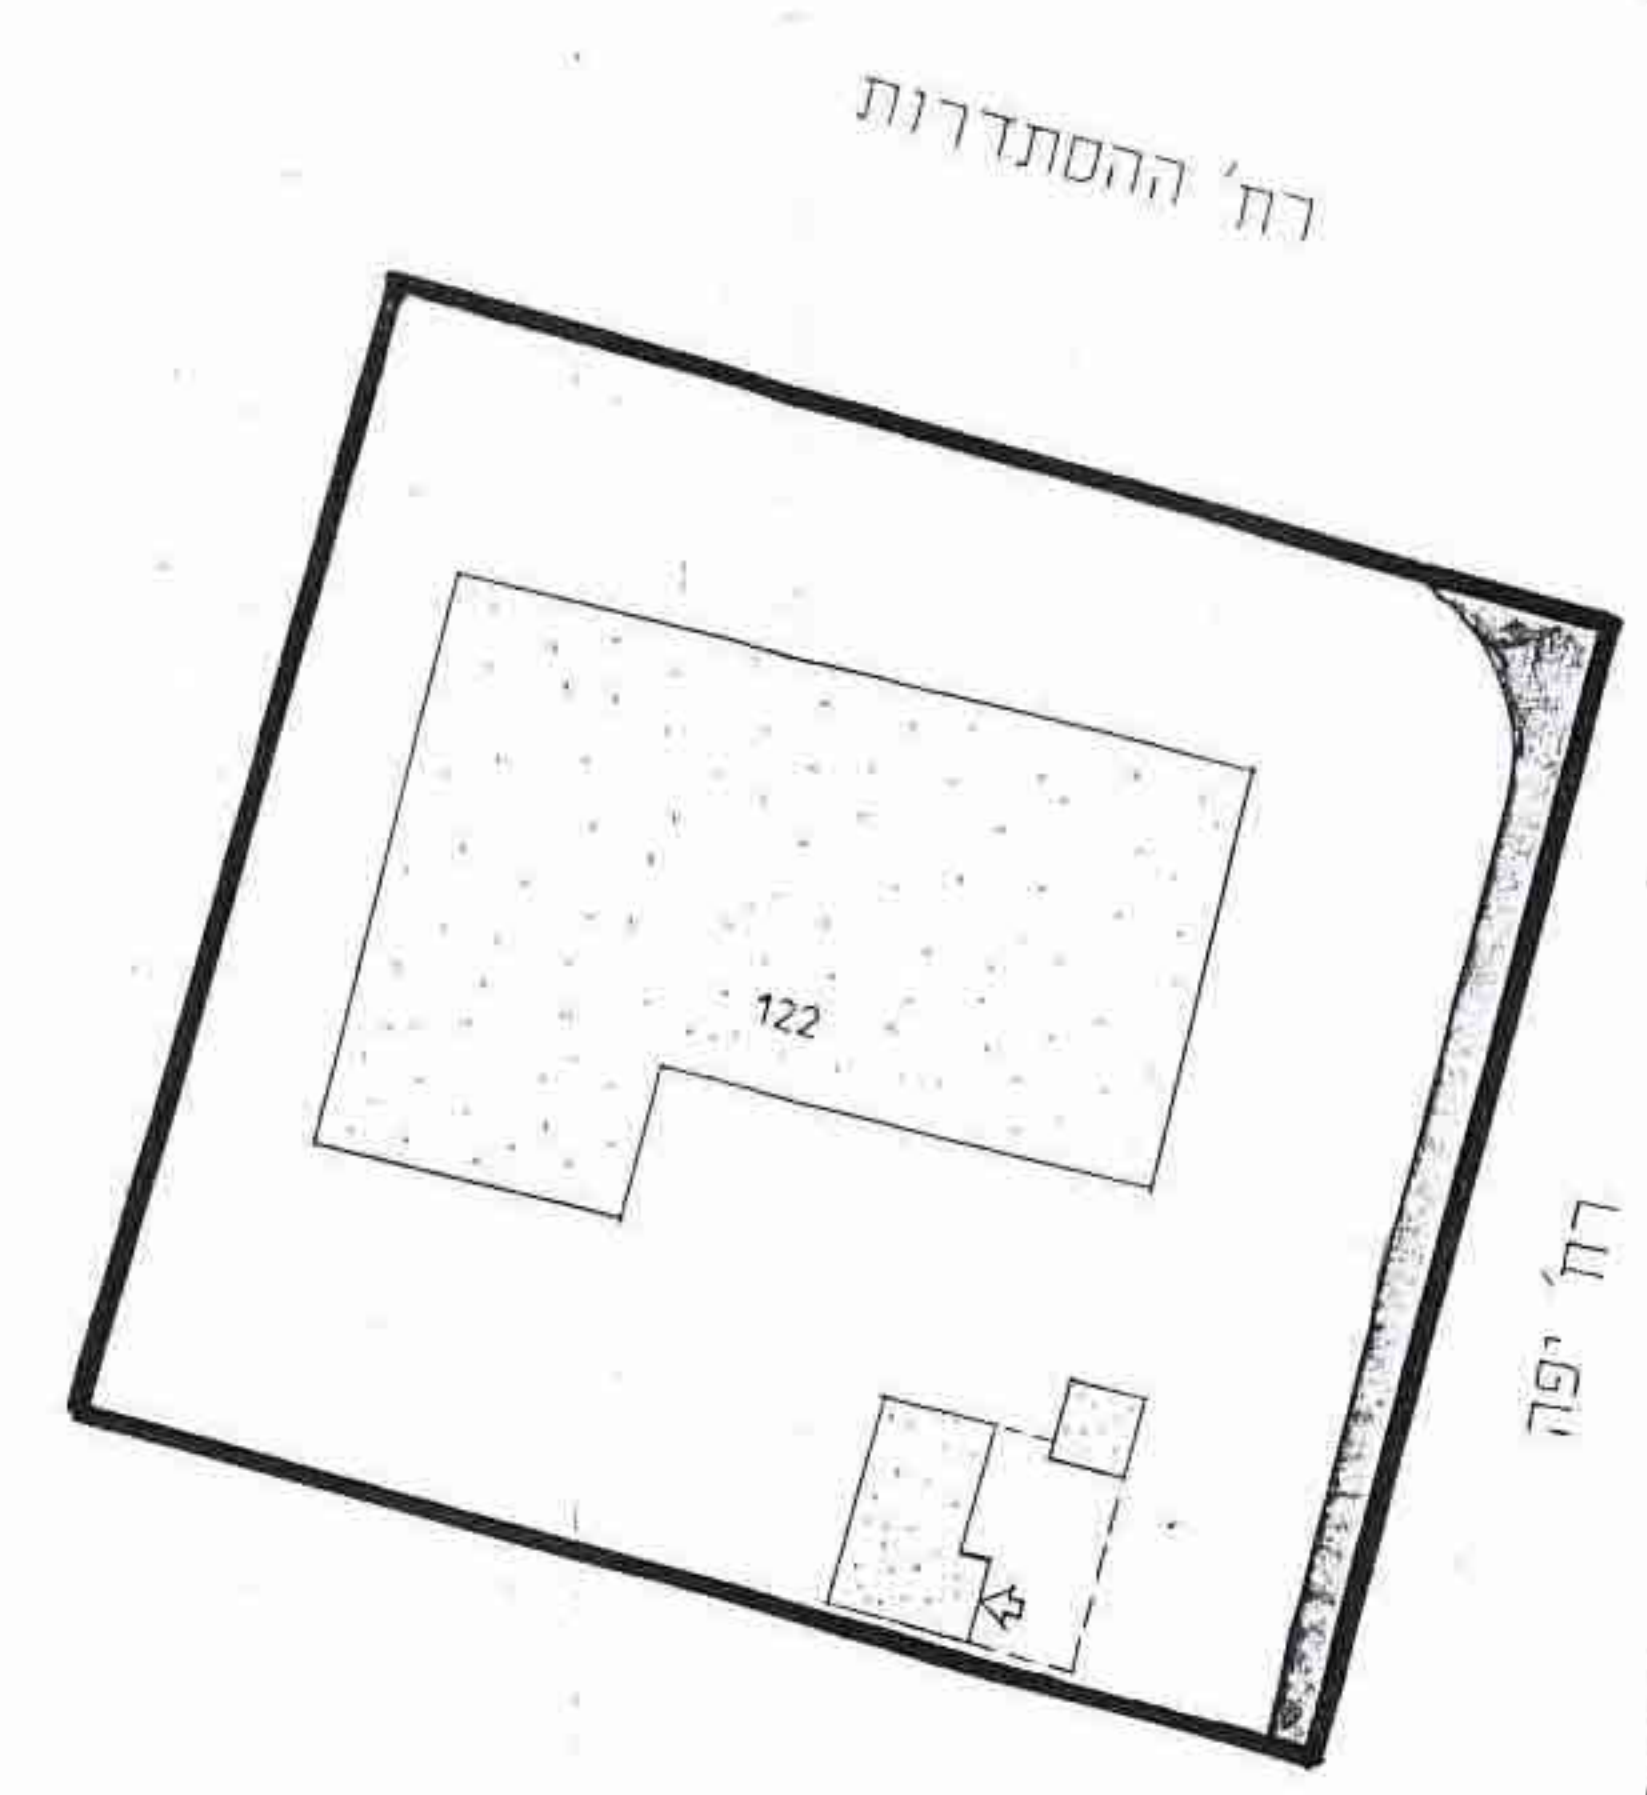

תרשים הסביבה 1:2500

מצב מוצע

מצב קיים

- מקרא
- גבול התוכנית
- אזור מגורים א
- אזור מסחרי
- דרך קניית

חתימות
 רעננה צרכנית שתופית
 רעננה בע"מ

בעל הקרקע

המוכן: ישראל האן, אדריכל

הועדה המקומית