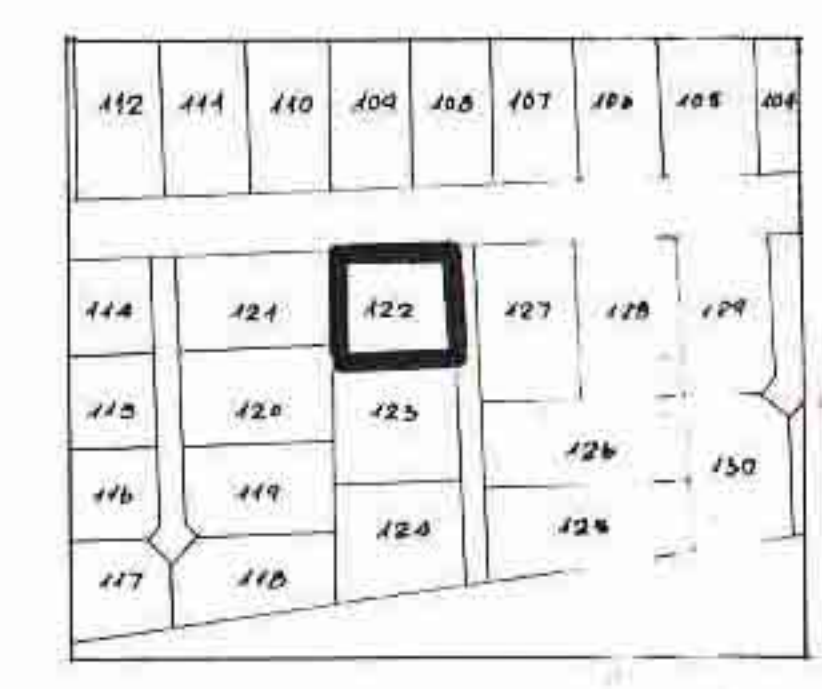

מרחב תכנון מקומי רעננה
 תכנית בנין עיר מפורטת מס רע/172/1
 שנוי לתכנית מתאר מס רע/172/1
 ק.מ. 1:250

חוק התכנון והבניה חשבייה-1965	מחוז	המרכז
172/1	נפה	פתח תקוה
172/1	עיר	רעננה
172/1	גוש	7655
172/1	חלקה	122
172/1	שטח התכנית	0.824 דונם

מנהל מקרקעי ישראל
 ישראלי
 287288

היום: אגודה צרכנית שתופית רעננה בע"מ
 המוכן: ישראל האן-אדריכל • רח' אגודת עובדי תעשיית הכביש
 תאריך: 29.8.76

טבלת שטחים

שטח מקורי	מס' חדש	שטח
122	2000	0.785
	2001	0.039
סה' שטח		0.824

תרשים הסביבה 1:2500

מצב מוצע

מצב קיים

- מקרא
- גבול התוכנית
- אזור מגורים א
- אזור מסחרי
- דרך קניית

חתימות
 רעננה צרכנית שתופית
 רעננה בע"מ

בעל הקרקע

המוכן: ישראל האן, אדריכל

הועדה המקומית