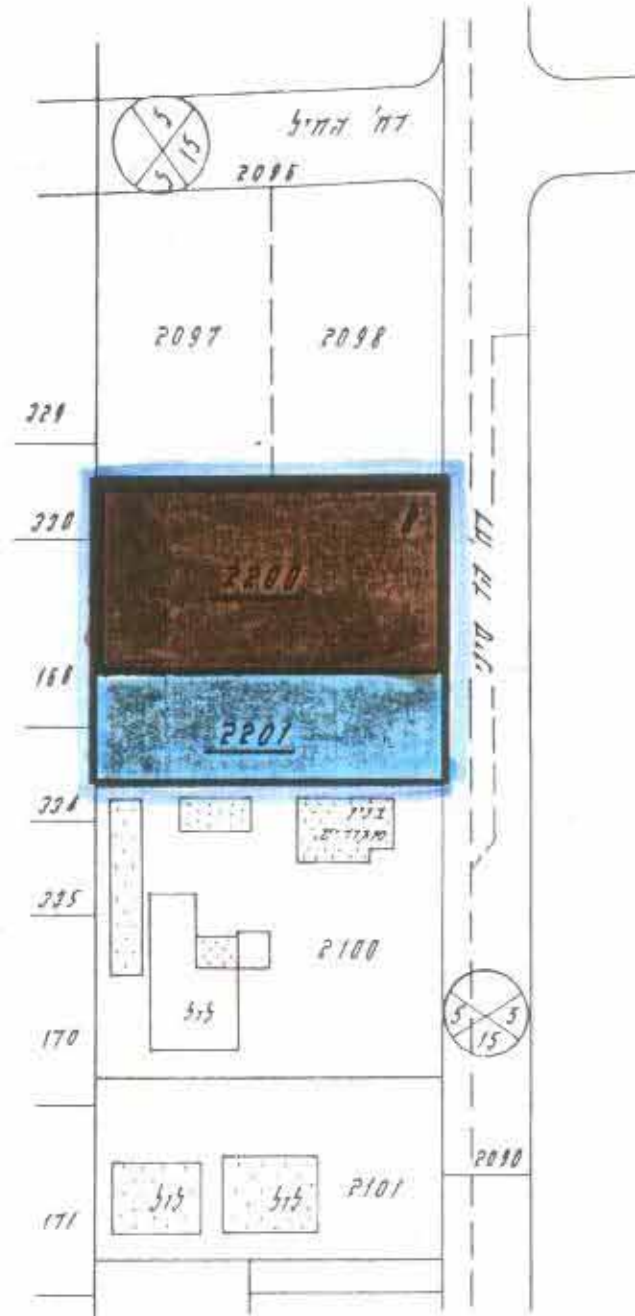

מדחב תכנון מקומי דענוה

תכנית מס' דע/ו/1/273 א

שינוי לתכנית מתאר דע/ו/א, ולתכנית דע/ו/1/273

מצב מוצע

מצב קיים

מושים טובה
קנה 1:5000

טבלת שטחים

מצב קיים		מצב מוצע	
מס' חלקה	שטח במ"ר	מס' חלקה	שטח במ"ר
8 חלקה	2667	2280	1867
		1000	1000

מחוז	המחוז
נפה	פתח תקוה
ישוב	דענוה
גוש	6580
חלקה	8 (חלקה)
שטח התכנית	2667 מ"ר
זעליע	797
היועם	הועדה המקומית לתכנון וזניה דענוה
קנה	1:1250

נושדד הפנים
חוק התכנון והבניה תשכ"ה-1965
מס' 2287
מס' חלקה 8
מס' 2667
מס' 797

מס' 2287
מס' 8
מס' 2667
מס' 797

מקדא:
גבול התכנית
שטח זענין צמוד
אזור מגורים ב'

חוק התכנון והבניה, תשכ"ה-1965
מועצה מקומית לתכנון ולבניה רענוה
תכנית דע/ו/1/273 א
כ"ס"ח מס' 2/86 מיום 2.8.86
מס' 2287
מס' 8
מס' 2667
מס' 797