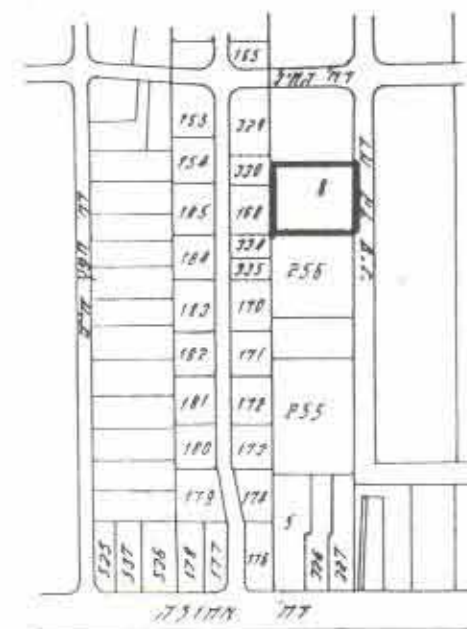

מדחב תכנון מקומי דענוה

תכנית מס' דע/ו/1/273 א

שינוי לתכנית מתאר דע/ו/א, ולתכנית דע/ו/1/273

מצב מוצע

מצב קיים

מושים טובה
קנה 1:5000

טבלת שטחים

מצב קיים		מצב מוצע	
מס' חלקה	שטח במ"ר	מס' חלקה	שטח במ"ר
8 חלקה	2667	2280	1867
		1000	1000

מחוז	המחוז
נפה	פתח תקוה
ישוב	דענוה
גוש	6580
חלקה	8 (חלקה)
שטח התכנית	2667 מ"ר
זעליע	797
היועם	הועדה המקומית לתכנון וזניה דענוה
קנה	1:1250

נושדד הפנים
חוק התכנון והבניה תשכ"ה-1965
מס' 2287
מס' חלקה 8
מס' 2667
מס' 797

מס' 2287
מס' 8
מס' 2667
מס' 797

מקדא:
גבול התכנית
שטח זענין צמוד
אזור מגורים ב'

חוק התכנון והבניה, תשכ"ה-1965
מועצה מקומית לתכנון ולבניה רענוה
תכנית דע/ו/1/273 א
כ"ס"ח מס' 2/86 מיום 2.8.86
מס' 2287
מס' 8
מס' 2667
מס' 797