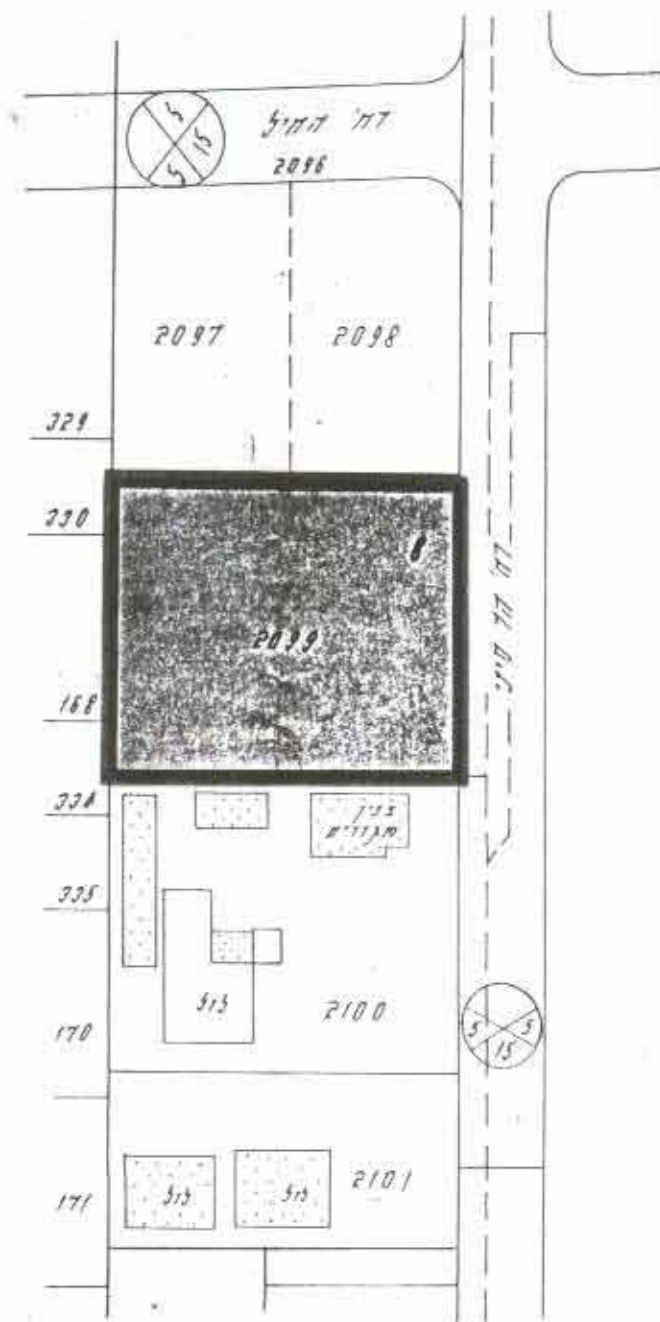

מדחב תכנון מקומי דענוה

תכנית מס' דע/ו/1/273 א

שינוי לתכנית מתאר דע/ו/א, ולתכנית דע/ו/1/273

מצב מוצע

מצב קיים

מושים טובה
קנה 1:5000

טבלת שטחים

מצב קיים		מצב מוצע	
מס' חלקה	שטח במ"ר	מס' חלקה	שטח במ"ר
8 חלקה	2667	2280	1867
		1000	1000

מחוז	המחוז
נפה	פתח תקוה
ישוב	דענוה
גוש	6580
חלקה	8 (חלקה)
שטח התכנית	2667 מ"ר
זעליע	797
היועם	הועדה המקומית לתכנון וזניה דענוה
קנה	1:1250

נושדד הפנים
חוק התכנון והבניה תשכ"ה-1965
מס' 2287
מס' חלקה 8
מס' 2667
מס' 797

מס' 2287
מס' 8
מס' 2667
מס' 797

מקדא:
גבול התכנית
שטח זענין צמוד
אזור מגורים ב'

חוק התכנון והבניה, תשכ"ה-1965
מועצה מקומית לתכנון ולבניה רענוה
תכנית דע/ו/1/273 א
כ"ס"ח מס' 2/86 מיום 2.8.86
מס' 2287
מס' 8
מס' 2667
מס' 797