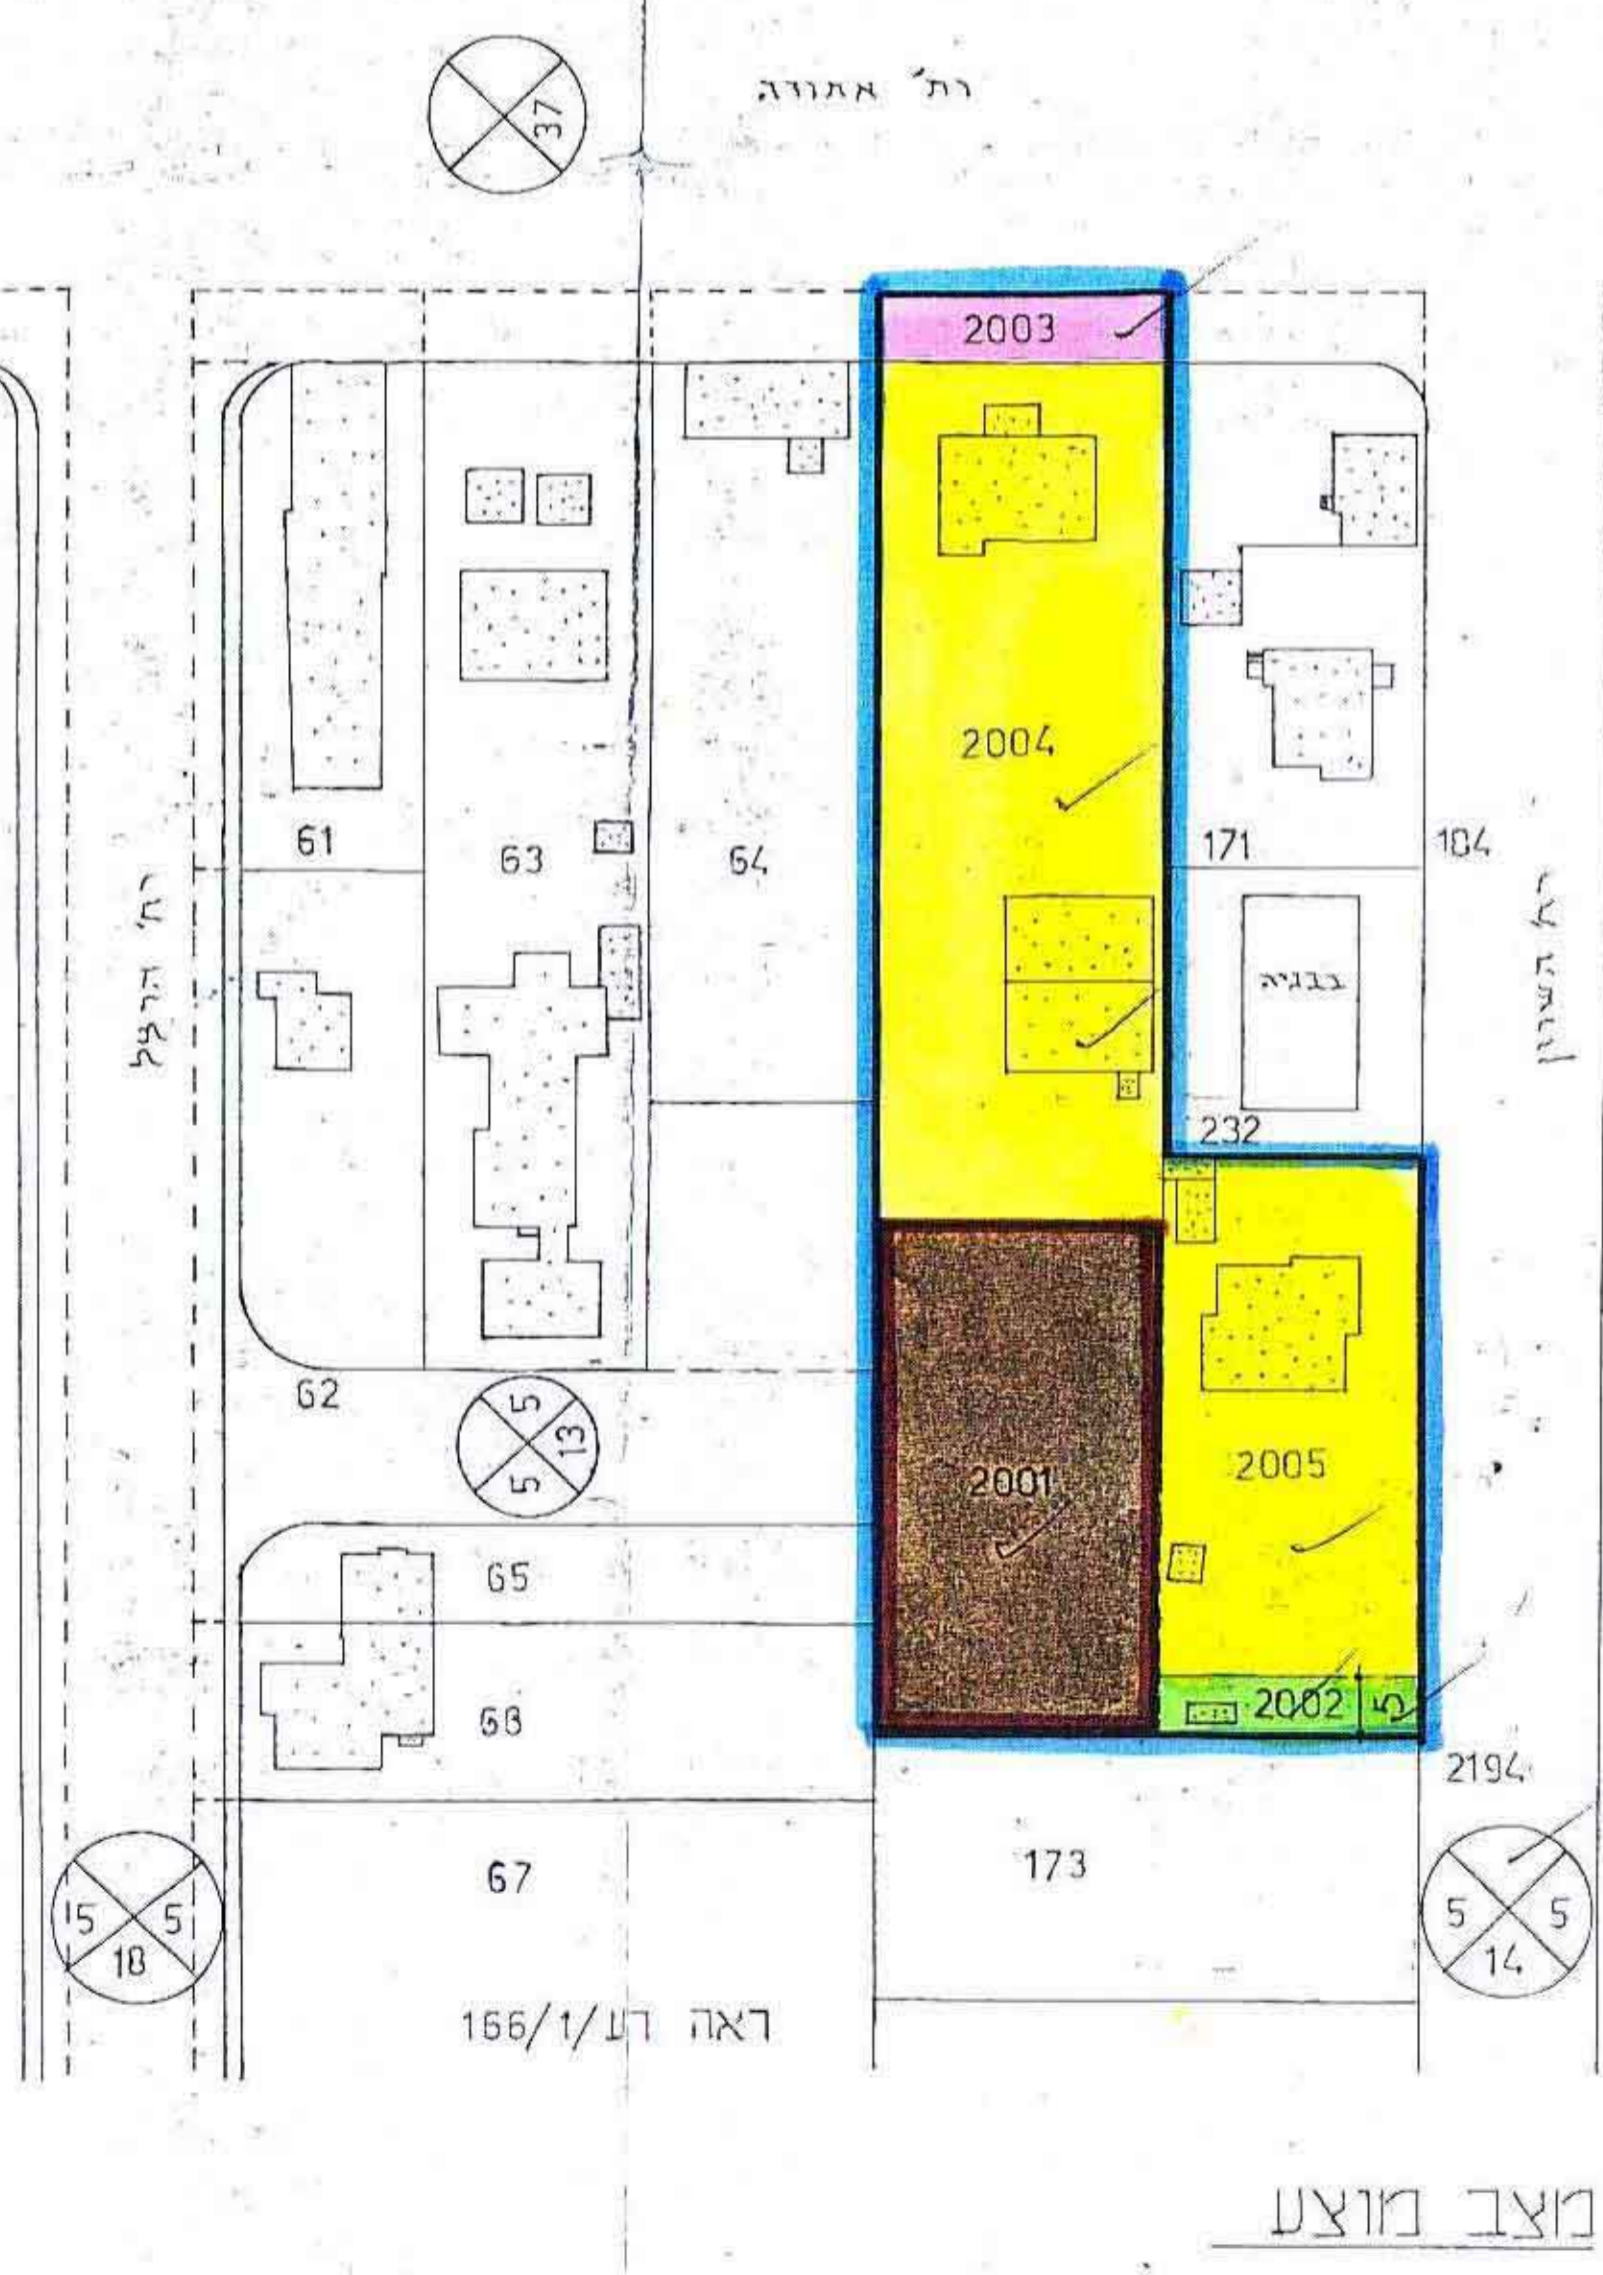

חוק התכנון והבניה תשכ"ה-1965
תוכנית מקומית לתכנון ולבניה
מס' 106/11 ר"ר
תאריך: 17/82
חתימה: 12.10.82
חתום: [Signature]
תפקיד: [Signature]

משרד הסנים
חוק התכנון והבניה תשכ"ה-1965
מס' 106/11 ר"ר
תאריך: 17/82
חתימה: [Signature]
חתום: [Signature]
תפקיד: [Signature]

מרחב תכנון מקומי העננה
תכנית רע"ב/166
ענני לתכנית מתאר רע"ב/104 ו-רע"ב/4

מס חלקה קיים	שטח במ"ר	מס חלקה חדש	שטח חלקה מוצע מ"ר	י.ע.ד.
231	2043	2003	143	דרך
		2004	1705	אזור מגורים ג'
		2001	994	ש.ב.צ.
172	1001	2005	883	אזור מגורים ג'
		2002	118	ש.צ.פ. ושביל
סה"כ	3844		3844	

מחוז : המרכז
נפה : פתח תקוה
ישוב : רעננה
גוש : 6583
חלקות : 231, 172
בעלים : שונים
היזום : הועדה המקומית לתכנון ובניה רעננה
קנה מידה : 1:625

1. מ.ק.ר.א.
2. גבול תכנית
   - אזור מגורים ב'
   - אזור מגורים ג'
   - בנינים להריסה
   - דרך קיימת
   - דרך חדשה
   - שטח ציבורי
   - שטח ציבורי פתוח
   - זכות מעבר

רשת אמות

42	43	61	171	201
44	63	64	231	202
45	62	172	304	160
46	65	173	305	161
47	66	174	158	162
48	67	175	163	
49	68	176		
50	69	177		
51	70	178		
52	71	179		
	72			

תדשים הסביבה ק"מ 1:2500

מצב מוצע