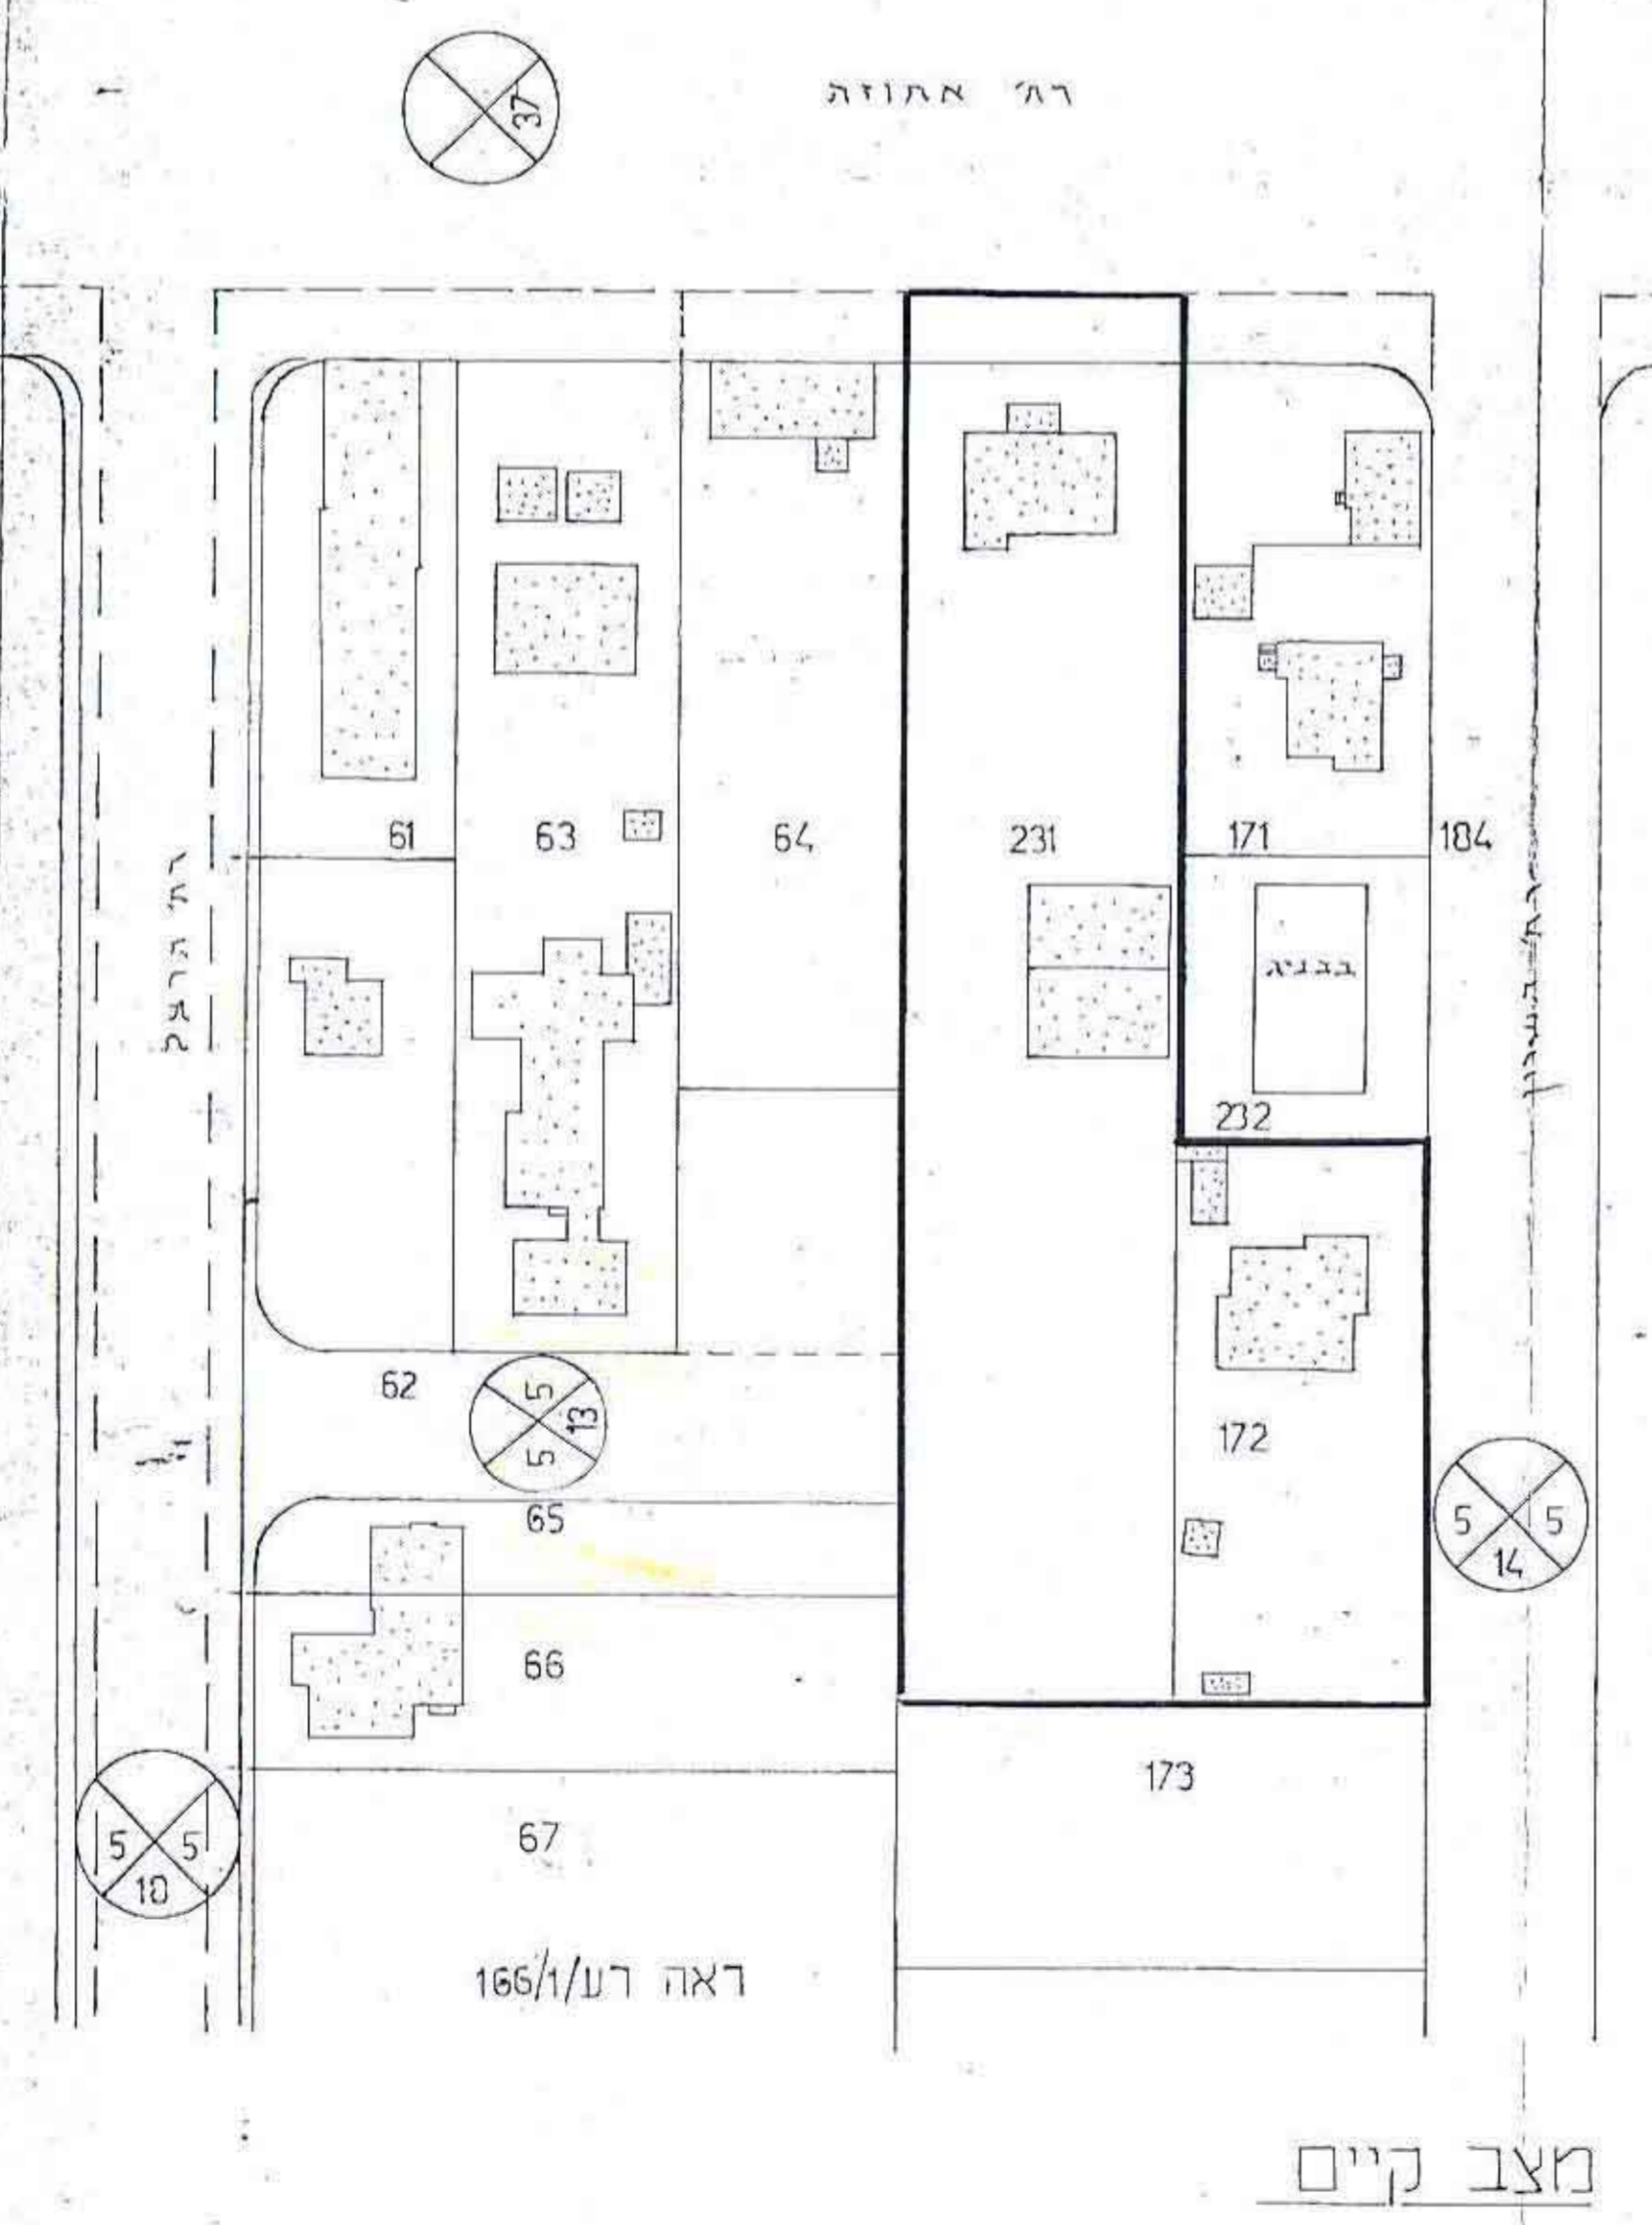

מצב מוצע

מצב קיים