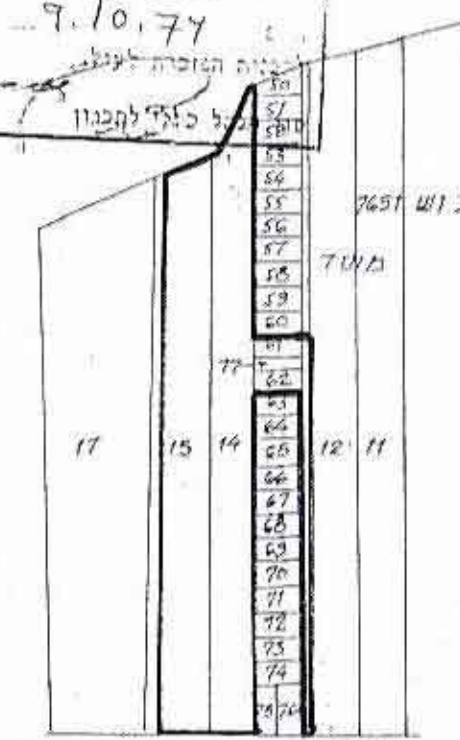

המועצה המקומית לתכנון ולבניה רעננה
 בעלי הקרקע: דגנשטיין, גדאפי
 קנה המדה: 1:1,250

מצב חדש

מס חלקה	שטח בממ"ר
61	0.477
62	0.260
14	12,548
15	12,317
דרך חדשה	1,320
סכ"ה	26,972

מצב קיים

מס חלקה	שטח בממ"ר
61	0.541
62	0.557
14	13,013
15	12,861
סכ"ה	26,972

באורים

- גבול התכנית
- אזור הקלאי
- דרך חדשה
- דרך קיימת
- שטח צבורי פתוח

2 מאי 1975

משרד הפנים
 חוק התכנון והבניה חשביה-1965
 אכ"ט
 מ/נ
 96/1/96
 3/2/75
 7.10.74
 יועץ ראש העיר

תרשים הסביבה
 קמ. 1:5000

חוק התכנון והבניה חשביה-1965
 ר זה מקומית לתכנון ולבניה רעננה
 תכנית 96/1/96
 מסיבה מס 28/73 סיס 28.8.73
 חולס 28.8.73 קנה המדה
 מוכת
 יועץ ראש