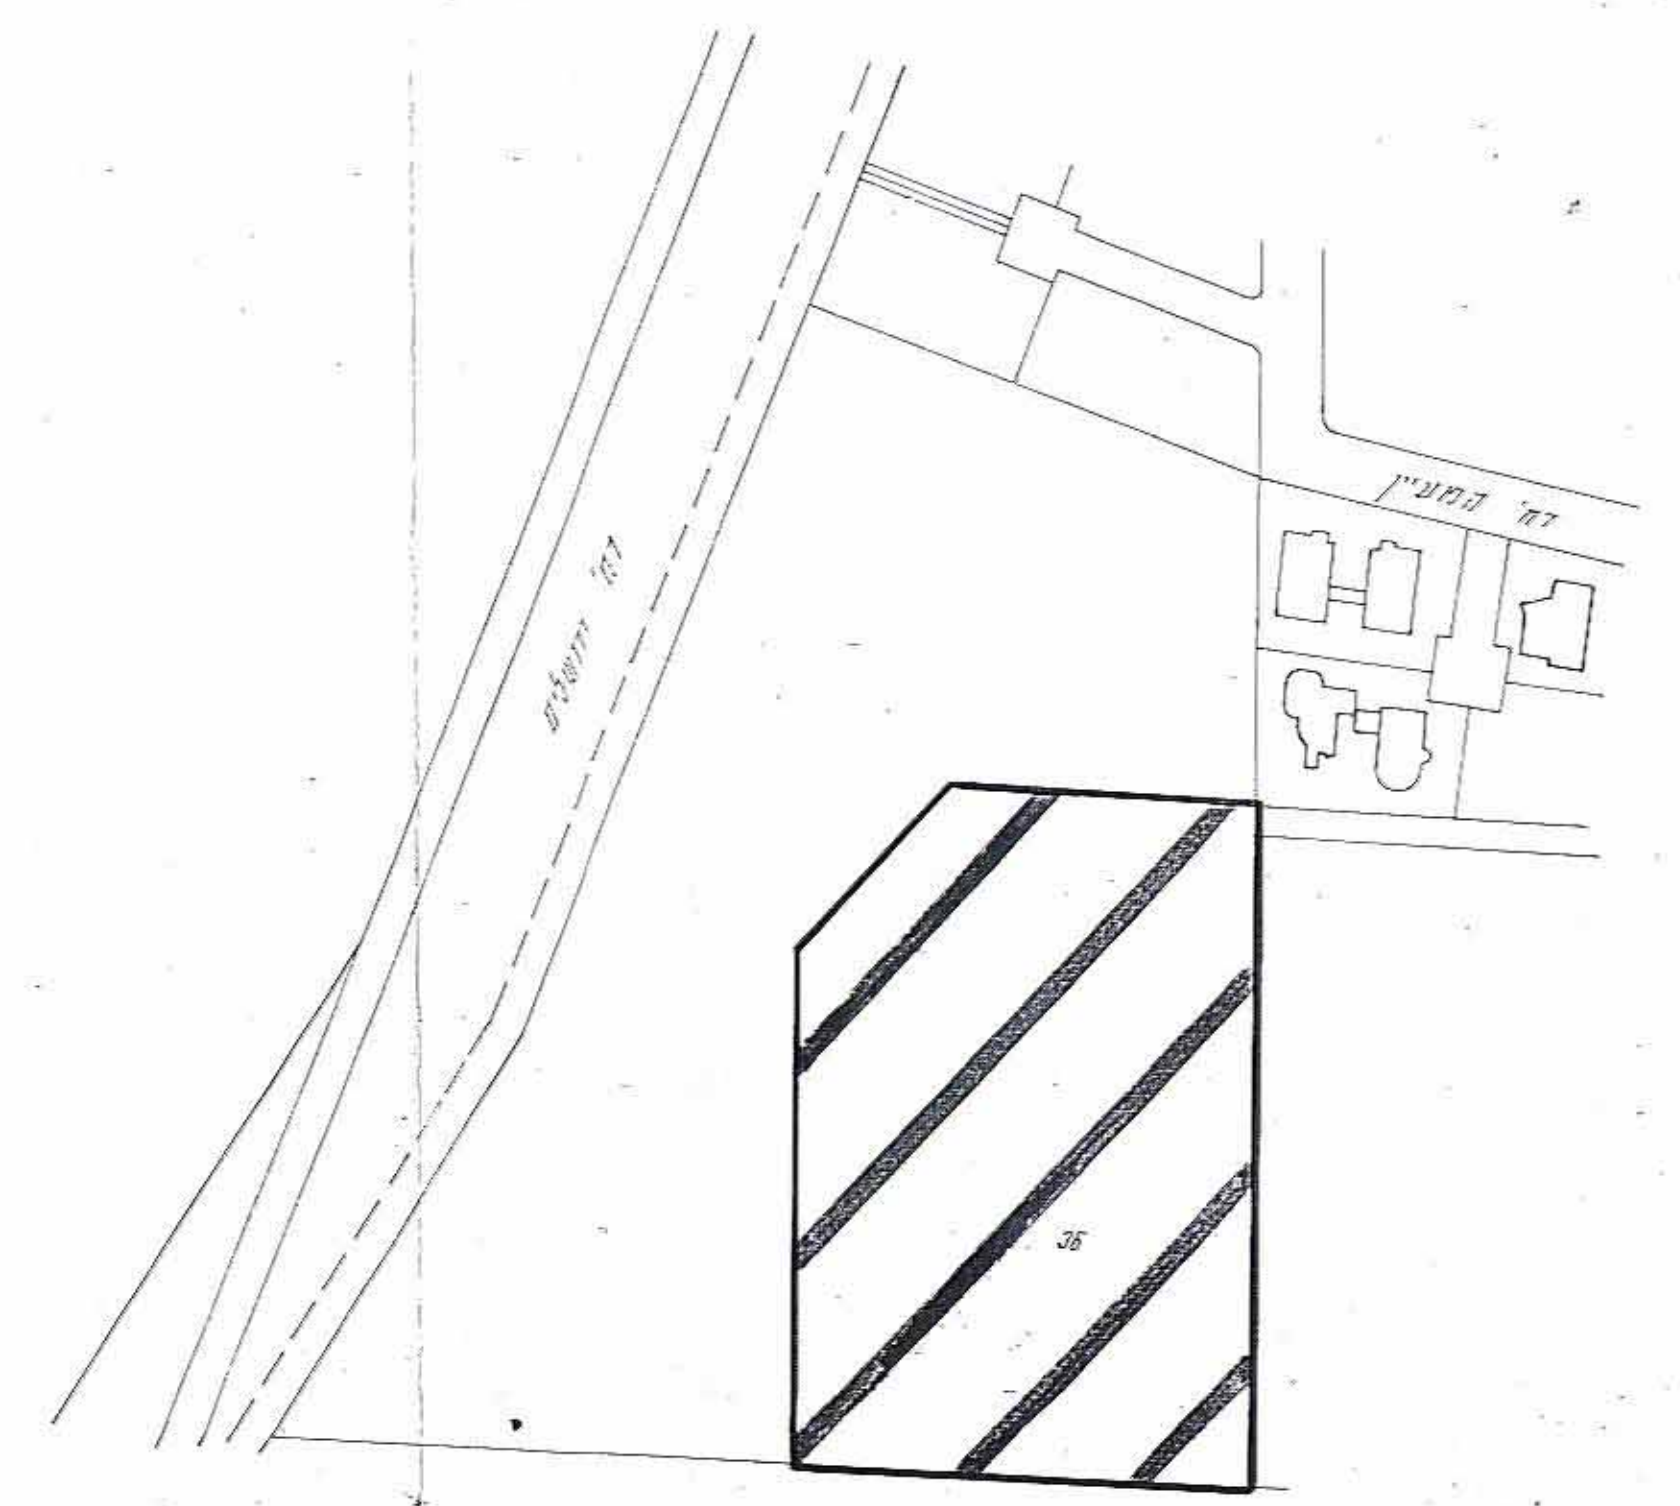

תקדח
 גבול התכנית
 שטח הקלא

מדידת טביעה
 ק"ח 1:5000

מדידת קיים
 ק"ח 1:1250

מדידת מוצע
 ק"ח 1:1250