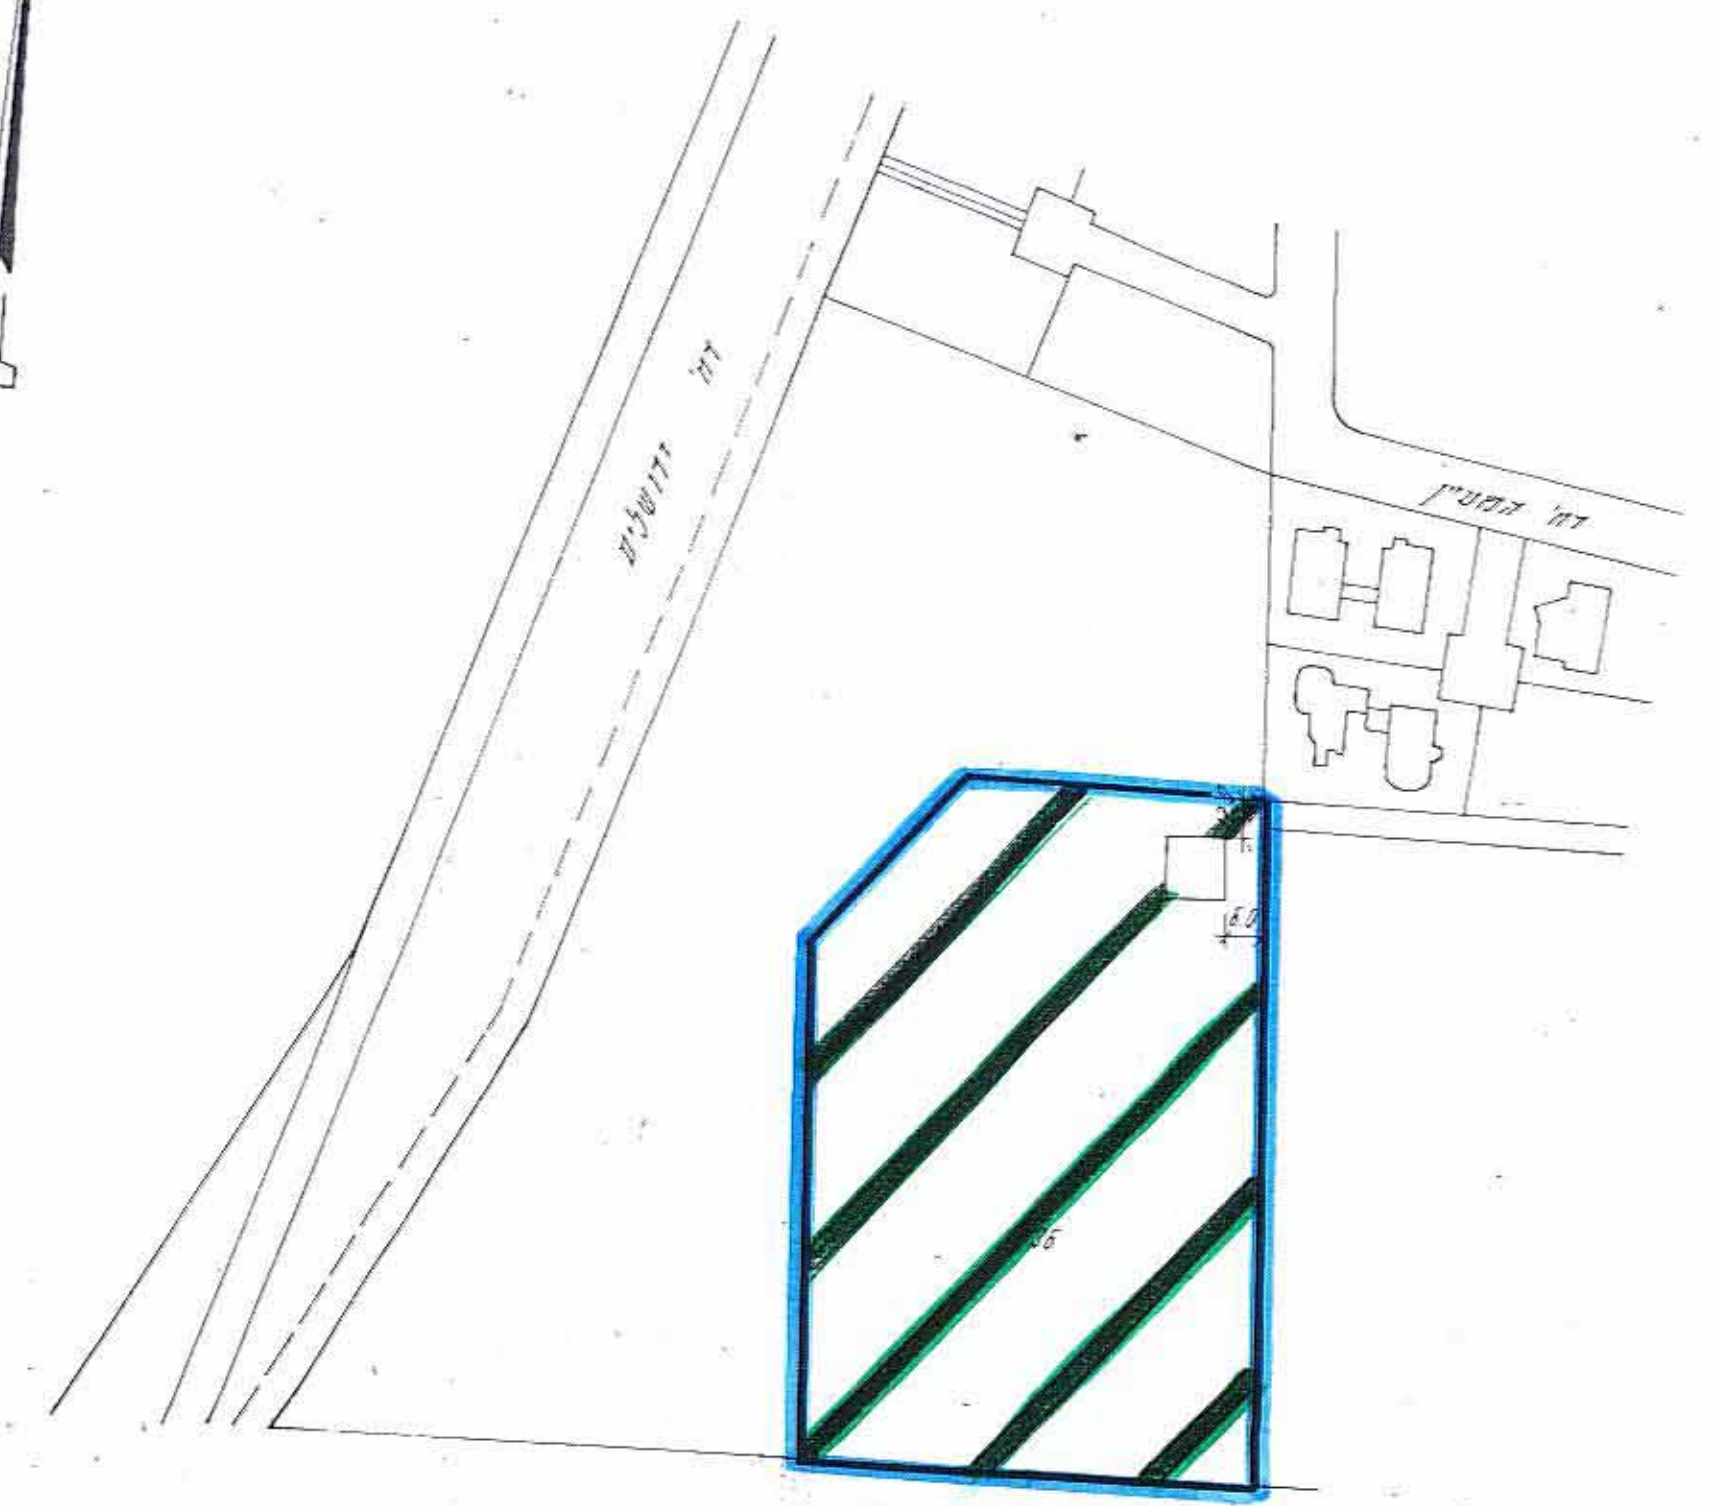

מחוז
 נפה
 עיר
 גוש
 חלקה
 שטח התכנית
 בעלים
 היזם
 עורך התכנית
 ק"ח

8112 ת"ד
 אישד ארדה
 הועדה המקומית לתכנון ולבניה, לעונה
 מחלקת הנדסה, עיריית לעונה
 1:5000 , 1:1250

חוק התכנון והבניה תשכ"ה-1965
 מועצה מקומית לתכנון ולבניה רעננה
 תכנית
 298/ו/ דע
 ת"ת מט' 12/85
 20.7.85
 298/ו/ דע
 12/85
 20.7.85

תקדח
 גבול התכנית
 שטח הקלא

מדידת טביעה
 ק"ח 1:5000

מדידת קיים
 ק"ח 1:1250

מדידת מוצע
 ק"ח 1:1250