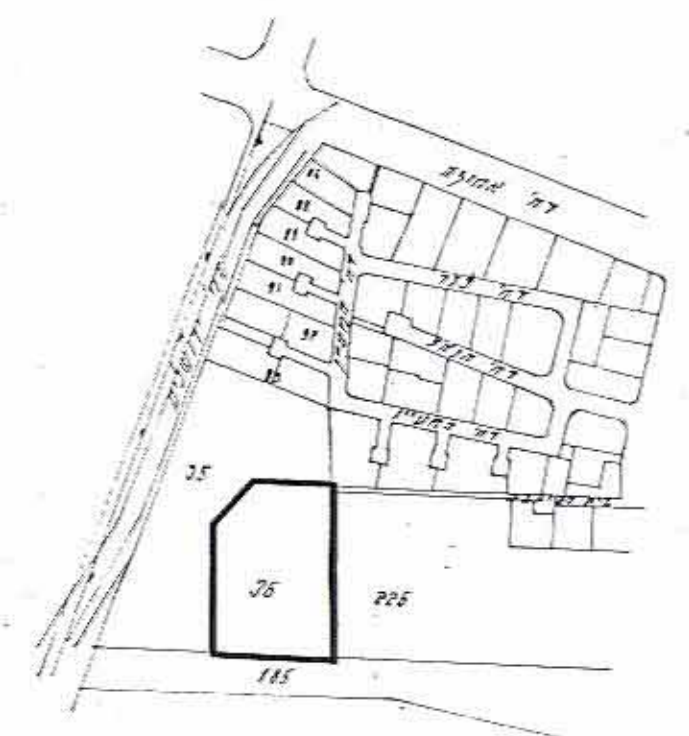

מרחב תכנון מקומי לעונה
תכנית מט' דע/ו/ 298
שינוי לתכנית המתאר דע/ו/ו א

הש.ד. הפנים
 חוק התכנון והבניה תשכ"ה-1965
 ת"ת 298/ו/ דע
 ע"ת מרחב תכנון מקומי
 דע/ו/ו א
 תוכנית מתאר
 298/ו/ דע
 12/85
 20.7.85
 298/ו/ דע
 12/85
 20.7.85
 298/ו/ דע
 12/85
 20.7.85

מחוז
 נפה
 עיר
 גוש
 חלקה
 שטח התכנית
 בעלים
 היזם
 עורך התכנית
 ק"ח

8112 ת"ד
 אישד ארדה
 הועדה המקומית לתכנון ולבניה, לעונה
 מחלקת הנדסה, עיריית לעונה
 1:5000 , 1:1250

חוק התכנון והבניה תשכ"ה-1965
 מועצה מקומית לתכנון ולבניה רעננה
 תכנית
 298/ו/ דע
 ת"ת מט' 12/85
 20.7.85
 298/ו/ דע
 12/85
 20.7.85

תקדח
 גבול התכנית
 שטח הקלא

מדידת טביעה
 ק"ח 1:5000

מדידת קיים
 ק"ח 1:1250

מדידת מוצע
 ק"ח 1:1250