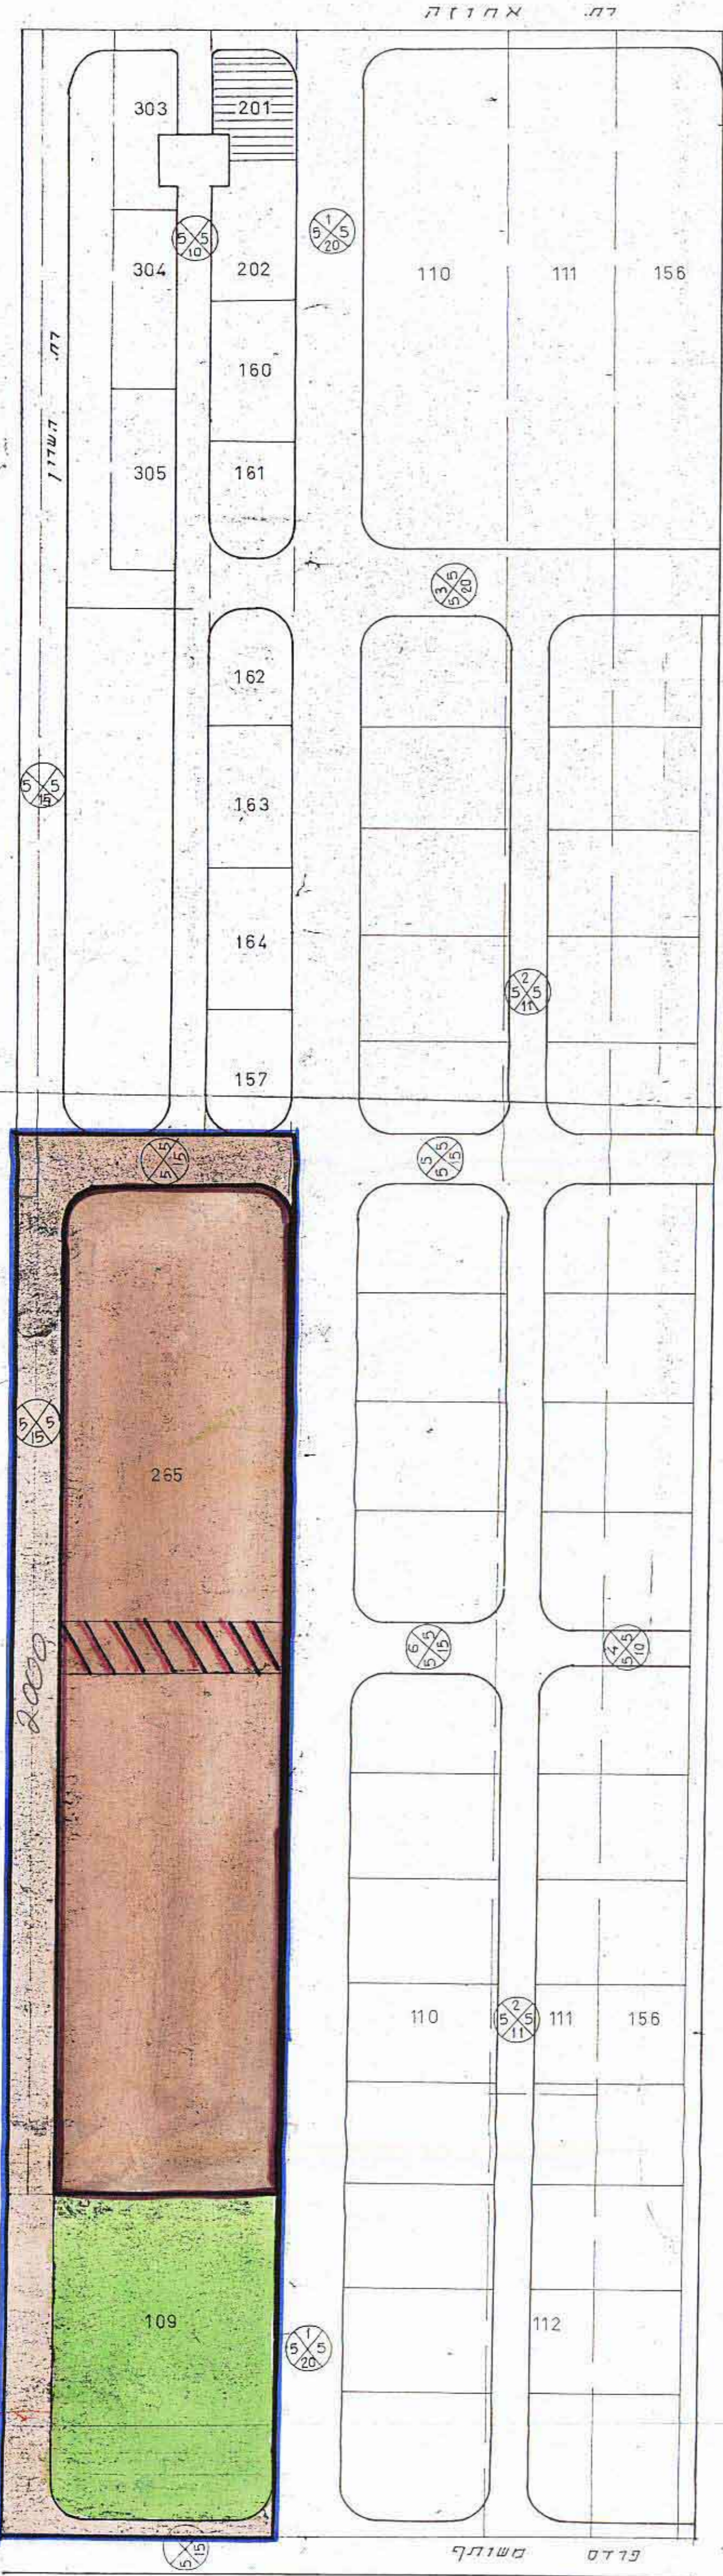

מרחב תכנון מקומי רעננה
תכנית מפורטת מס. רע/1/81

מחוז : המרכז
נפה : פתח תקוה
ישׁב : רעננה
גוש : 6583
חלקות היוזם : 109, 160-164, 201, 202, 265, 303-305
110, 111, 112, 156

ולבניה רעננה
בעלי הקרקע: שונים
קנה המדה : 1:1250

ב אור ם

-  גבול התכנית
-  אזור מגורים א'
-  אזור מגורים ב'
-  אזור מגורים ג'
-  אזור לבניני צבור
-  אזור מסחרי
-  מרכז אורחי
-  דרך קיימת
-  דרך חדשה
-  הרחבת דרך
-  דרך בטול
-  שטח צבורי פתוח
-  מס. הדרך
-  קו בנין
-  רוחב הדרך

תרשים הסביבה
קמ. 1:5000

מצב חדש

מצב קיים