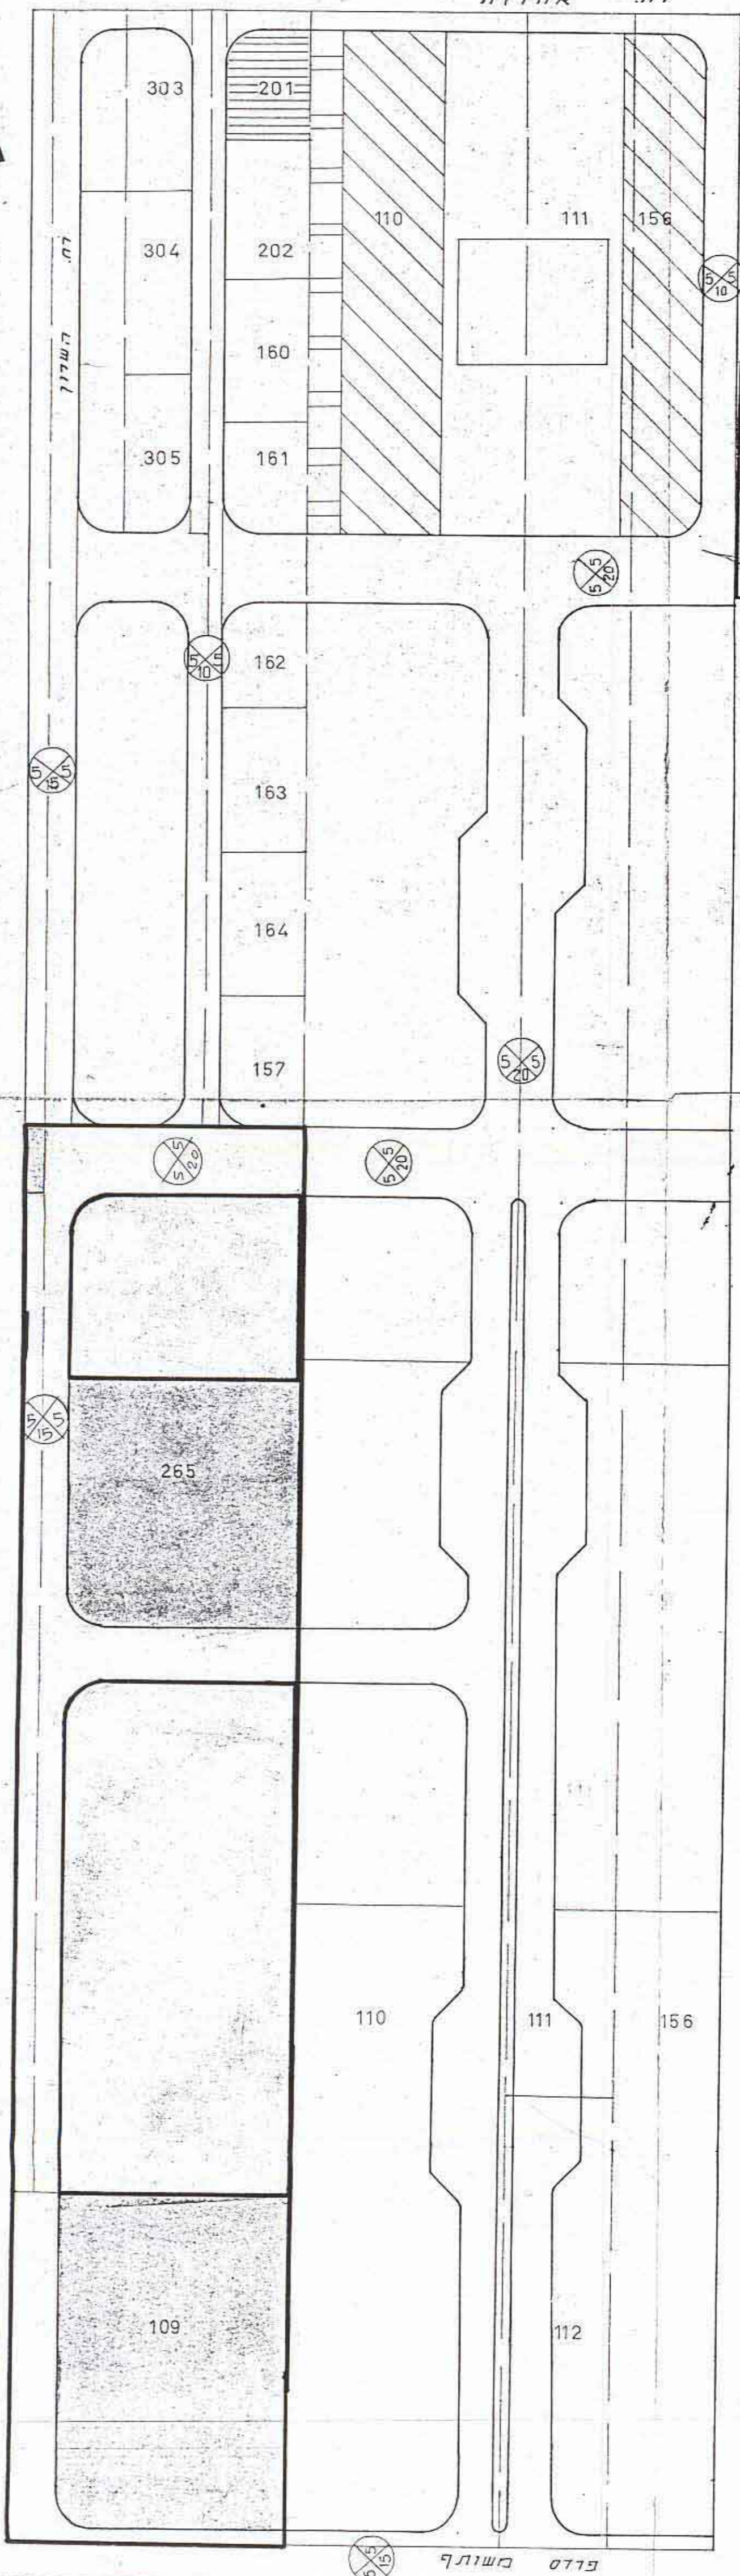

מרחב תכנון מקומי רעננה
תכנית מפורטת מס. רע/1/81

מחוז : המרכז
נפה : פתח תקוה
ישׁב : רעננה
גוש : 6583
חלקות היוזם : 109, 160-164, 201, 202, 265, 303-305
110, 111, 112, 156

ולבניה רעננה
בעלי הקרקע: שונים
קנה המדה : 1:1250

ב אור ם

-  גבול התכנית
-  אזור מגורים א'
-  אזור מגורים ב'
-  אזור מגורים ג'
-  אזור לבניני צבור
-  אזור מסחרי
-  מרכז אורחי
-  דרך קיימת
-  דרך חדשה
-  הרחבת דרך
-  דרך בטול
-  שטח צבורי פתוח
-  מס. הדרך
-  קו בנין
-  רוחב הדרך

תרשים הסביבה
קמ. 1:5000

מצב חדש

מצב קיים