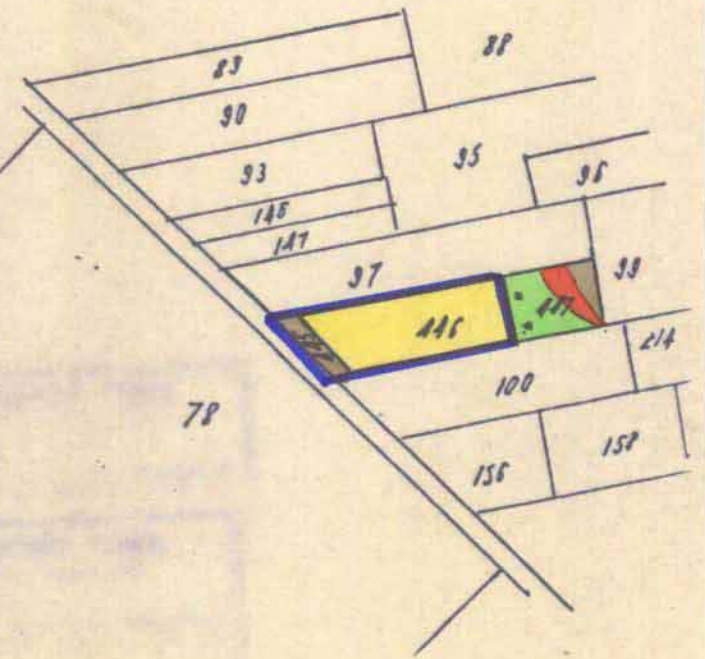

6.11.89

מחוז המרכז מרחב תכנון מקומי "הדרים"
תכנית מפורטת הר/20/329/ב/1
לתכנית מתאר מקומית הר/20/329/ב

הנפה: פתח - תקוה
המקום: הוד-השרון, מגדיאל

גוש: 6412

חלקה: 446

שטח התכנית: 1464 מ"ר

היזום והמתכנן: הועדה המקומית "הדרים"

בעלי קרקע: שונים

המבצעים: בעלי הנכס

ק.מ.: 250 : 1

גבול התכנית:

מזר: מגורים ג'

משרד הפנים מחוז המרכז
חוק התכנון והבניה תש"ח-1965
אישור תכנית מס. הר/20/329/ב/1
הועדה המחוזית לתכנון ולבניה החלטתה
ביום 11.10.89 לאישור אגף התכנון
לפי ס' 2108'0
יו"ר הועדה המחוזית

חוק התכנון והבניה תש"ח-1965
הועדה המקומית לתכנון ולבניה "הדרים"
החלטתה מס. הר/20/329/ב/1
לשיתוף יזומים מקומיים הר/20/329/ב/1
בישיבה מס' 252 מיום 18/5/88
החלטתה להמליץ לועדה המחוזית להפקדה
יו"ר ראש הועדה
מנהל היחידה
אילן חסין
רחמי