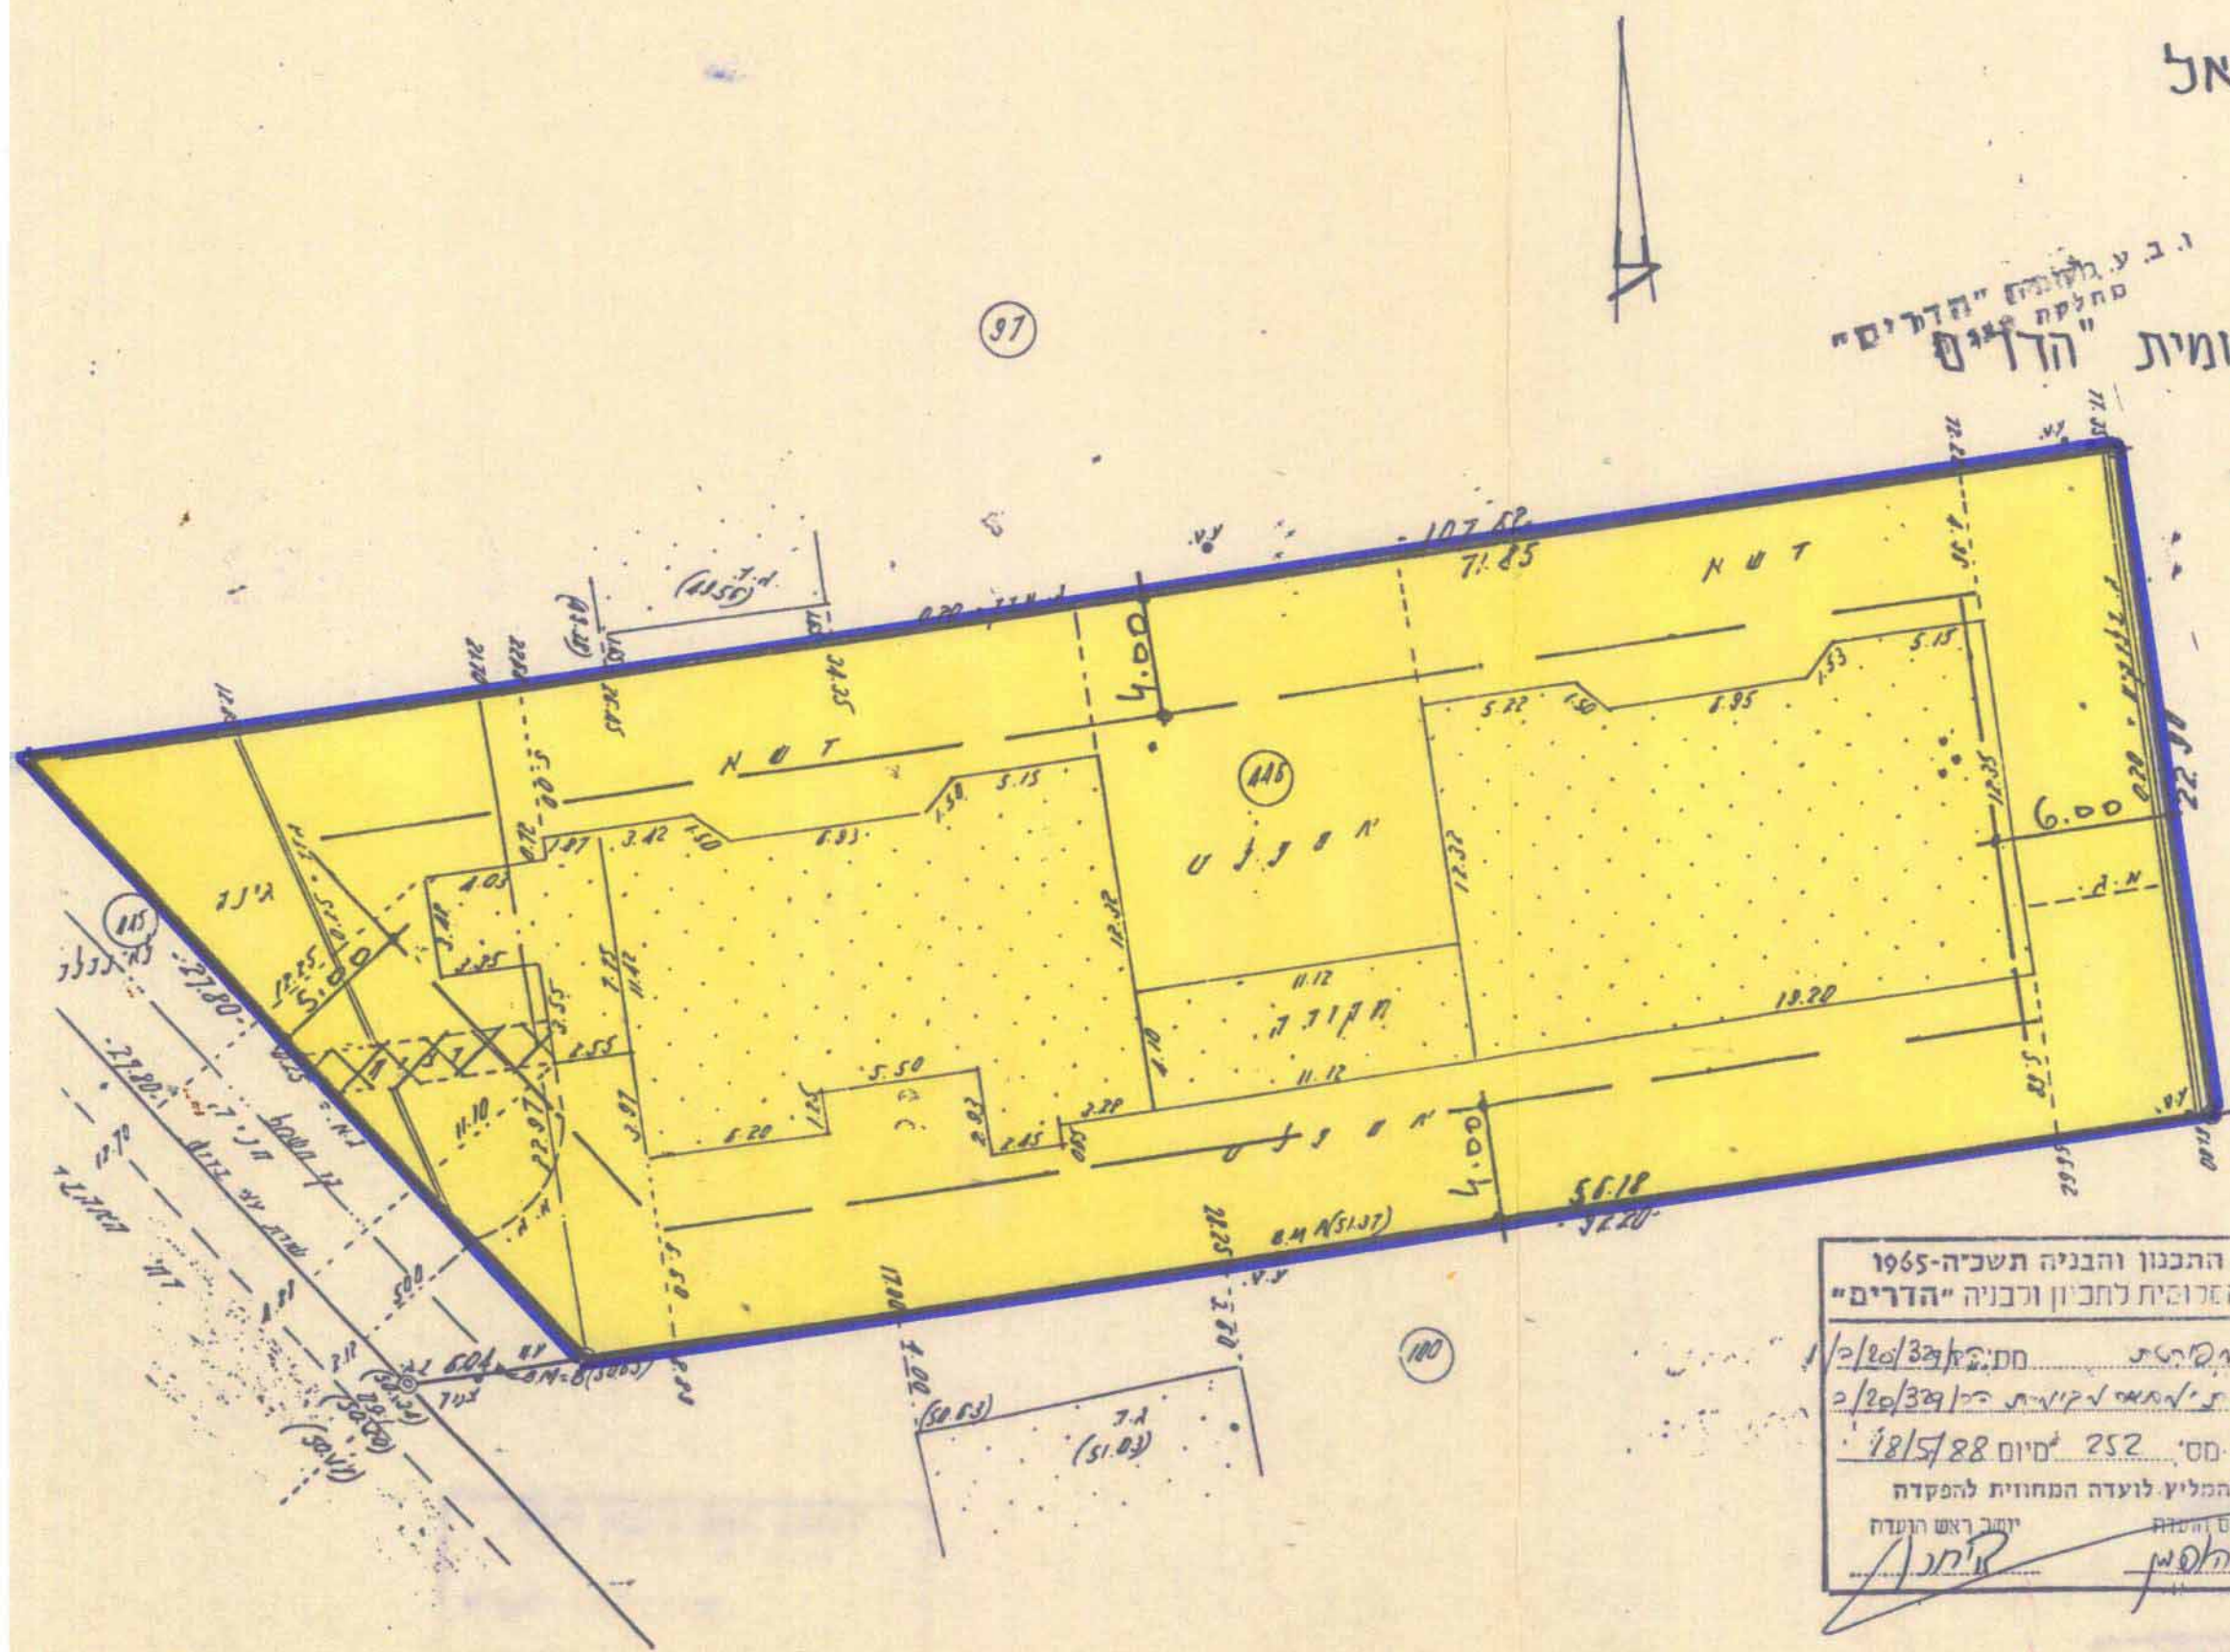

6.11.89

מחוז המרכז מרחב תכנון מקומי "הדרים"
תכנית מפורטת הר/20/329/ב/1
לתכנית מתאר מקומית הר/20/329/ב

הנפה: פתח - תקוה
המקום: הוד-השרון, מגדיאל

גוש: 6412

חלקה: 446

שטח התכנית: 1464 מ"ר

היזום והמתכנן: הועדה המקומית "הדרים"

בעלי קרקע: שונים

המבצעים: בעלי הנכס

ק.מ.: 250 : 1

גבול התכנית:

מזר: מגורים ג'

משרד הפנים מחוז המרכז
חוק התכנון והבניה תש"ח-1965
אישור תכנית מס. הר/20/329/ב/1
הועדה המחוזית לתכנון ולבניה החלטתה
ביום 11.10.89 לאישור אגף התכנון
לפי ס' 2108'0
יו"ר הועדה המחוזית

חוק התכנון והבניה תש"ח-1965
הועדה המקומית לתכנון ולבניה "הדרים"
החלטתה מס. הר/20/329/ב/1
לשיתוף יזומים מקומיים הר/20/329/ב/1
בישיבה מס' 252 מיום 18/5/88
החלטתה להמליץ לועדה המחוזית להפקדה
יו"ר ראש הועדה
מנהל היחידה
אילן חסין
רחמי

8

97

100

111