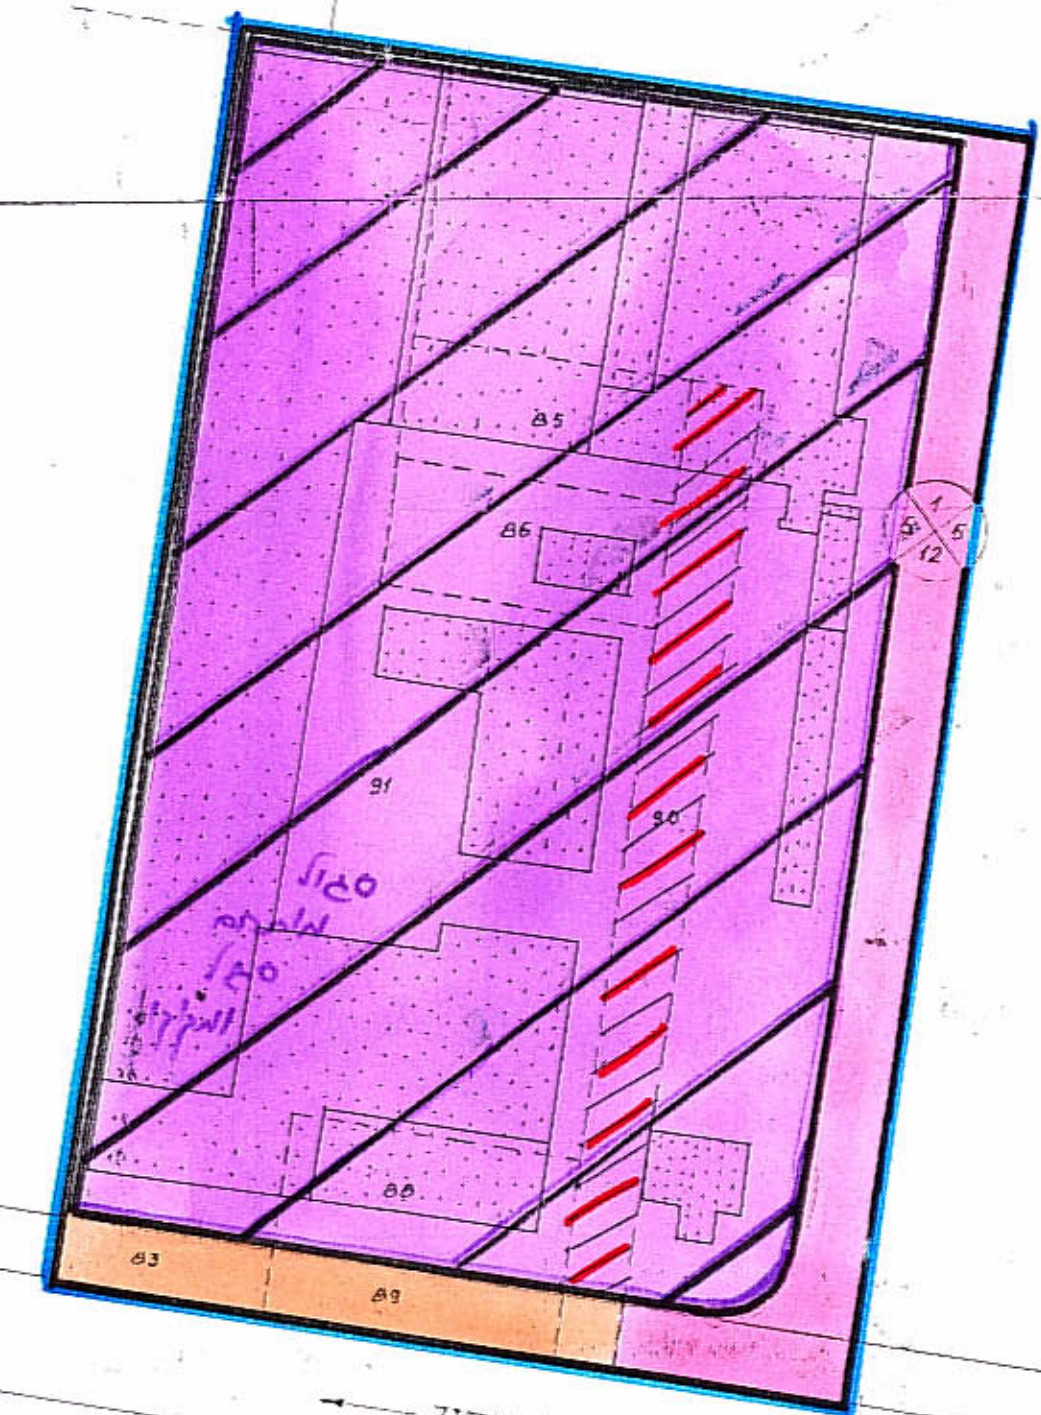

508/151  
 pt 9407  
 1 מטק 1

**מחוז המרכז**

**שטח תכנון עיר של כתח תקוה**

**תכנית ב.ע.מכורשת מס/כת/508**

- הנפה : כתח תקוה
- העיר : כתח תקוה
- גוש : 6367
- חלקות : 19 (בחלקו), 83 (בחלקו), 86, 88, 91
- היוזם : הועדה המקומית לתכנון עיר
- בעלי הקרקע : יודשי גולדברג ז'ל והחברה הישראלית לקופסאות פח
- שטח התכנית : 27.720 ד'

**מקרא**

- גבול התכנית
- אזור מגורים
- דרך קיימת
- דרך חדשה או הדתבה
- אזור תעשייה קלה
- גבול חלקה לשומה
- גבול חלקה מוצעת
- בנין קיים
- מספר הדרך
- קוי בנין
- דוחב הדרך
- דרך כבטול

1:1250

508/151  
 151  
 5-2-64  
 י. גולדברג