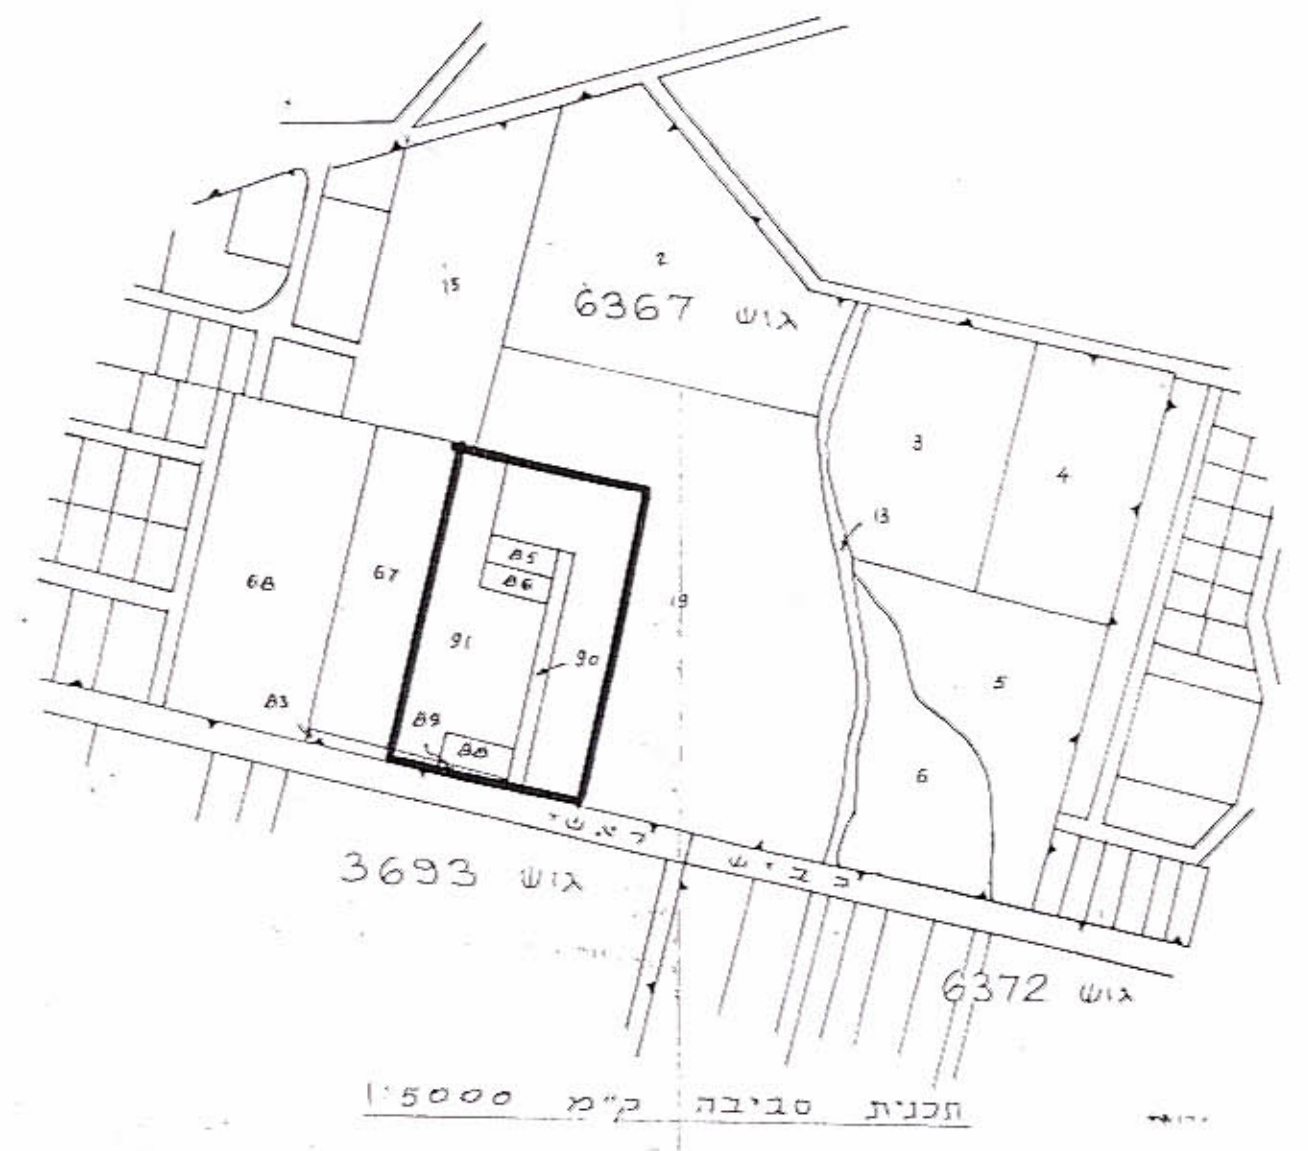

508/151  
 pt 9407  
 1 מטק 1

**מחוז המרכז**

**שטח תכנון עיר של כתח תקוה**

**תכנית ב.ע.מכורשת מס/כת/508**

- הנפה : כתח תקוה
- העיר : כתח תקוה
- גוש : 6367
- חלקות : 19 (בחלקו), 83 (בחלקו), 86, 88, 91
- היוזם : הועדה המקומית לתכנון עיר
- בעלי הקרקע : יודשי גולדברג ז'ל והחברה הישראלית לקופסאות פח
- שטח התכנית : 27.720 ד'

**מקרא**

- גבול התכנית
- אזור מגורים
- דרך קיימת
- דרך חדשה או הדתבה
- אזור תעשייה קלה
- גבול חלקה לשומה
- גבול חלקה מוצעת
- בנין קיים
- מספר הדרך
- קוי בנין
- דוחב הדרך
- דרך כבטול

1:1250

508/151  
 151  
 5-2-64  
 י. גולדברג