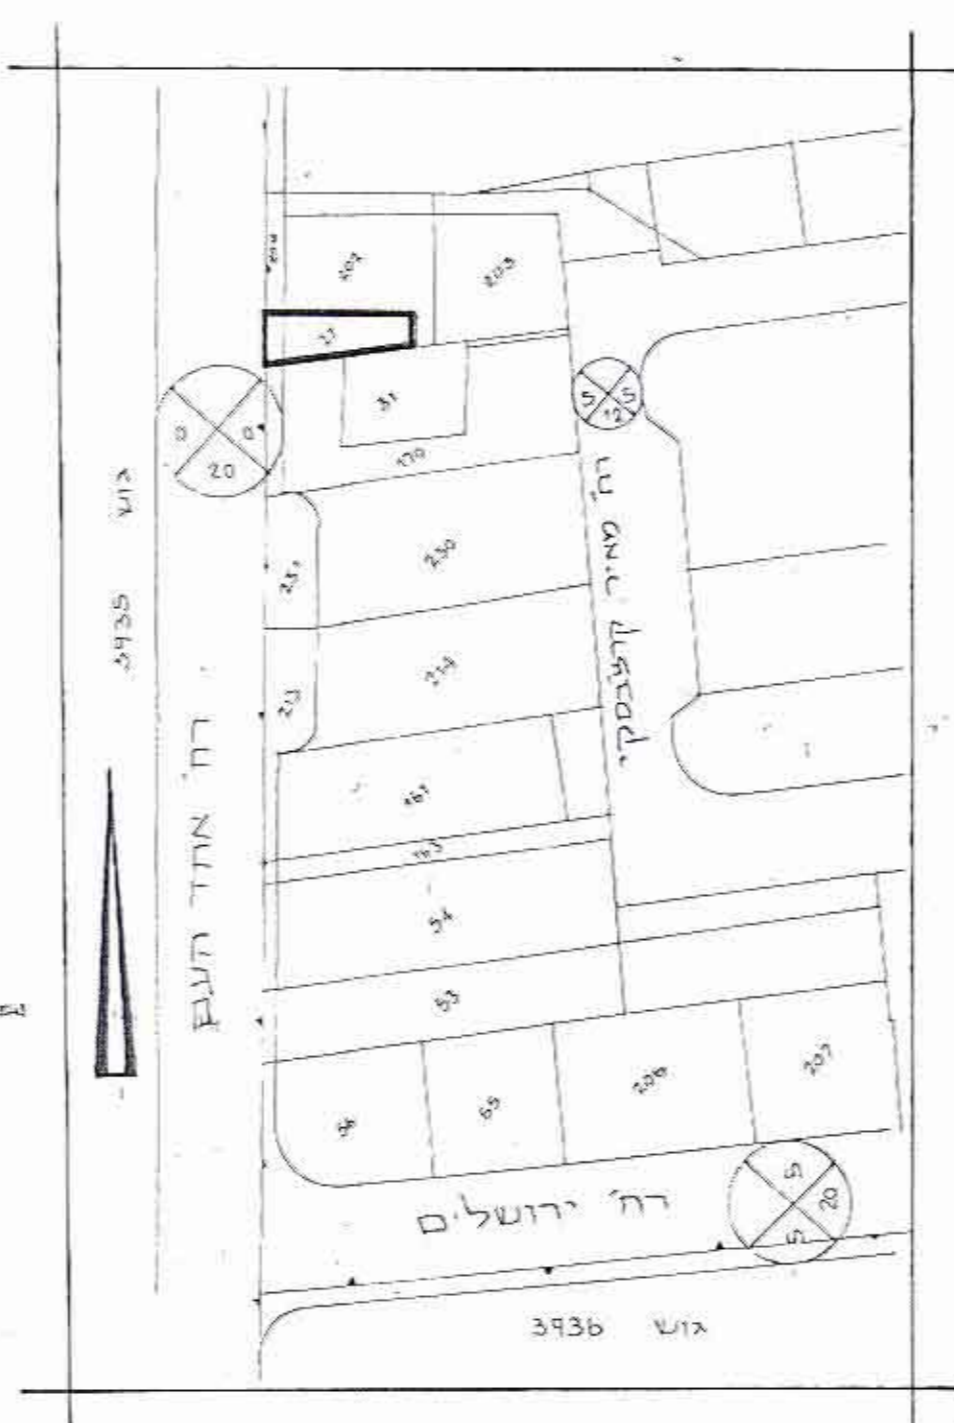

מרחב תכנון מקומי ראשון לציון

תכנית מתאר ר.צ. 8/110

תיקון לתכנית מתאר ר.צ. 1/1 בתוקף, ר.צ. 1/110 בתוקף, ור.צ. 2000 בהפקדה

מצב קיים - קנמ 1:625

מחוז	המרכז
נפה	רחובות
עיר	ראשון לציון
גוש	3932
חלקה	27
שטח התכנית	169
בעל הקרקע	פרטי
היוזם	הועדה המקומית לתכנון ולבניה ראשון לציון
המתכנן	יחידת תכנון באגף תכנון והנדסה

מקרא:  
 גבול תכנית  
 גבול גוש  
 שטח מסחרי  
 שטח לבניה ציבורית  
 אזור מגורים ג'  
 דרך קיימת  
 שטח ציבורי פתוח  
 מס' דרך  
 קי בגין  
 רוחב דרך

תרשים סביבה 1:1,250

מצב מוצע - קנמ 1:625

טבלת שטחים

מצב מוצע		מצב קיים		יעוד
שטח במל' אחוזים	שטח במל' אחוזים	שטח במל' אחוזים	שטח במל' אחוזים	
---	---	81%	137	שטח מסחרי
81%	137	---	---	שטח ציבורי פתוח
19%	32	19%	32	דרך
100%	169	100%	169	סה"כ

212