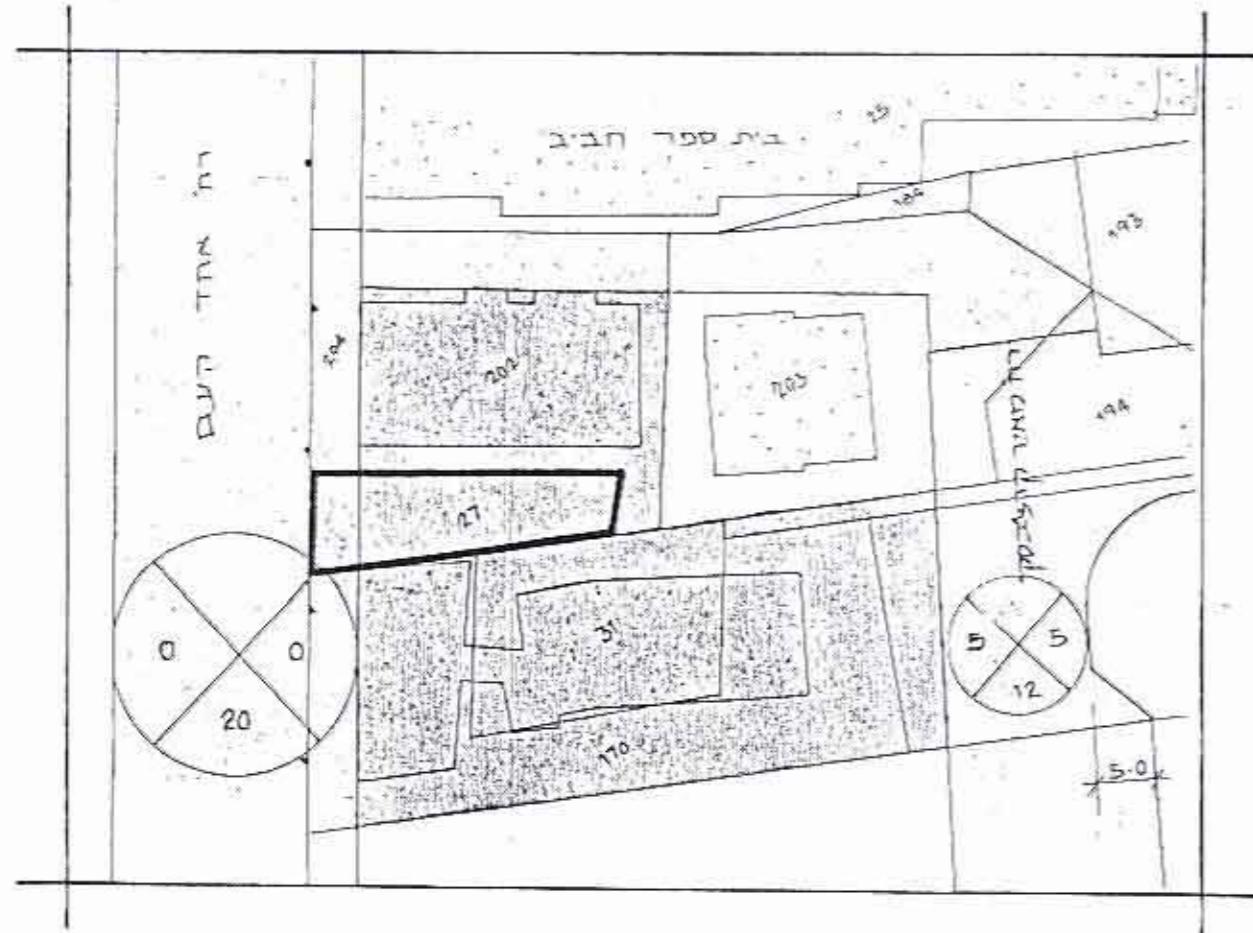

מרחב תכנון מקומי ראשון לציון

תכנית מתאר ר.צ. 8/110

תיקון לתכנית מתאר ר.צ. 1/1 בתוקף, ר.צ. 1/110 בתוקף, ור.צ. 2000 בהפקדה

מצב קיים - קנמ 1:625

מחוז	המרכז
נפה	רחובות
עיר	ראשון לציון
גוש	3932
חלקה	27
שטח התכנית	169
בעל הקרקע	פרטי
היוזם	הועדה המקומית לתכנון ולבניה ראשון לציון
המתכנן	יחידת תכנון באגף תכנון והנדסה

מקרא:  
 גבול תכנית  
 גבול גוש  
 שטח מסחרי  
 שטח לבניה ציבורית  
 אזור מגורים ג'  
 דרך קיימת  
 שטח ציבורי פתוח  
 מס' דרך  
 קי בגין  
 רוחב דרך

תרשים סביבה 1:1,250

מצב מוצע - קנמ 1:625

טבלת שטחים

מצב מוצע		מצב קיים		יעוד
שטח במל' אחוזים	שטח במל' אחוזים	שטח במל' אחוזים	שטח במל' אחוזים	
---	---	81%	137	שטח מסחרי
81%	137	---	---	שטח ציבורי פתוח
19%	32	19%	32	דרך
100%	169	100%	169	סה"כ

212