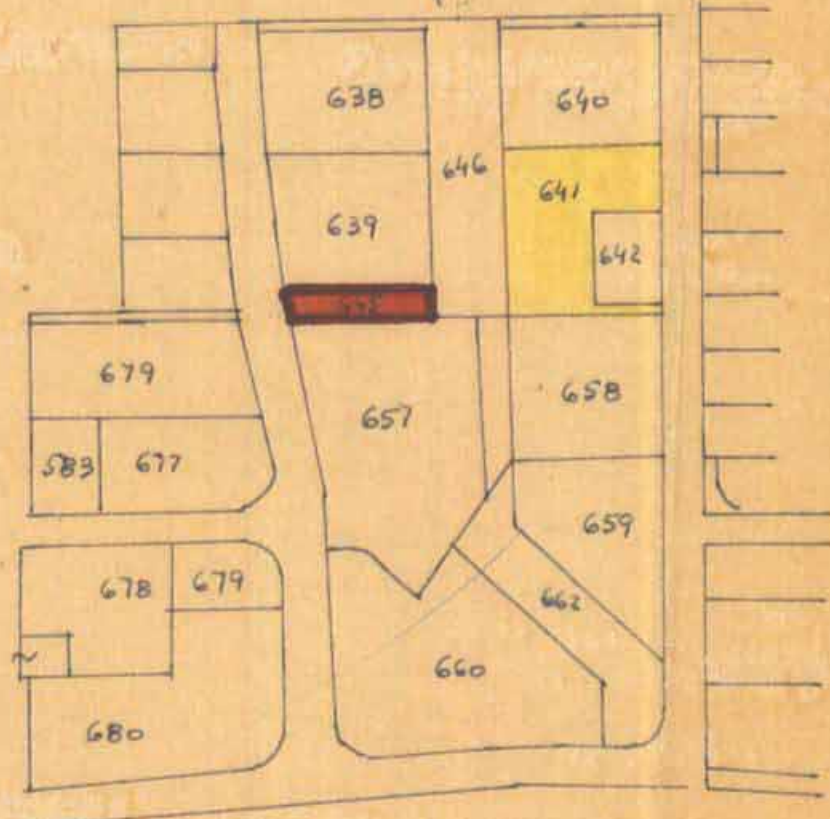

2 JAN 1987

מרחב תכנון מקומי "הדרים"
תכנית הר/88/37 שינוי להר/88/ו ו-6-R

מחוז: המרכז
נפה: פתח תקוה
מקום: הוד השרון
גוש: 6455
חלקות: 641, 645
היזום והמתכנן: ד.מ. "הדרים"
ק.מ.: 1:2500 ; 1:625
שטח התכנית: 2704 מ"ר

נ.ע. מקומת "הדרים"
מחלקה טכנית

מקרא:
גבול התכנית
אזור מגורים ג'
שביל
בנין קיים

משרד הפנים
חוק התכנון והבניה תשכ"ה-1965
מס' כ.מ.כ. 5
מחוז תכנון מקומי
מחוז תכנון מקומי
מחוז תכנון מקומי
מחוז תכנון מקומי
מחוז תכנון מקומי

חוק התכנון והבניה תשכ"ה-1965
הועדה המקומית לתכנון ולבניה "הדרים"
תכנית מתאר מקומית מס' 37/88
מס' ר.מ. 11/88-1
בישיבה מס' 222 מיום 22/5/85
החלט: להמליץ לועדה המחוזית להפקדה
תמונת תועדה

מחוקן עפ"י החלטת "המחוזית" בליבתה
מיום 30/3/86 החימה 26 תאריך 19/2/86

מצב קיים ק.מ. 1:2500