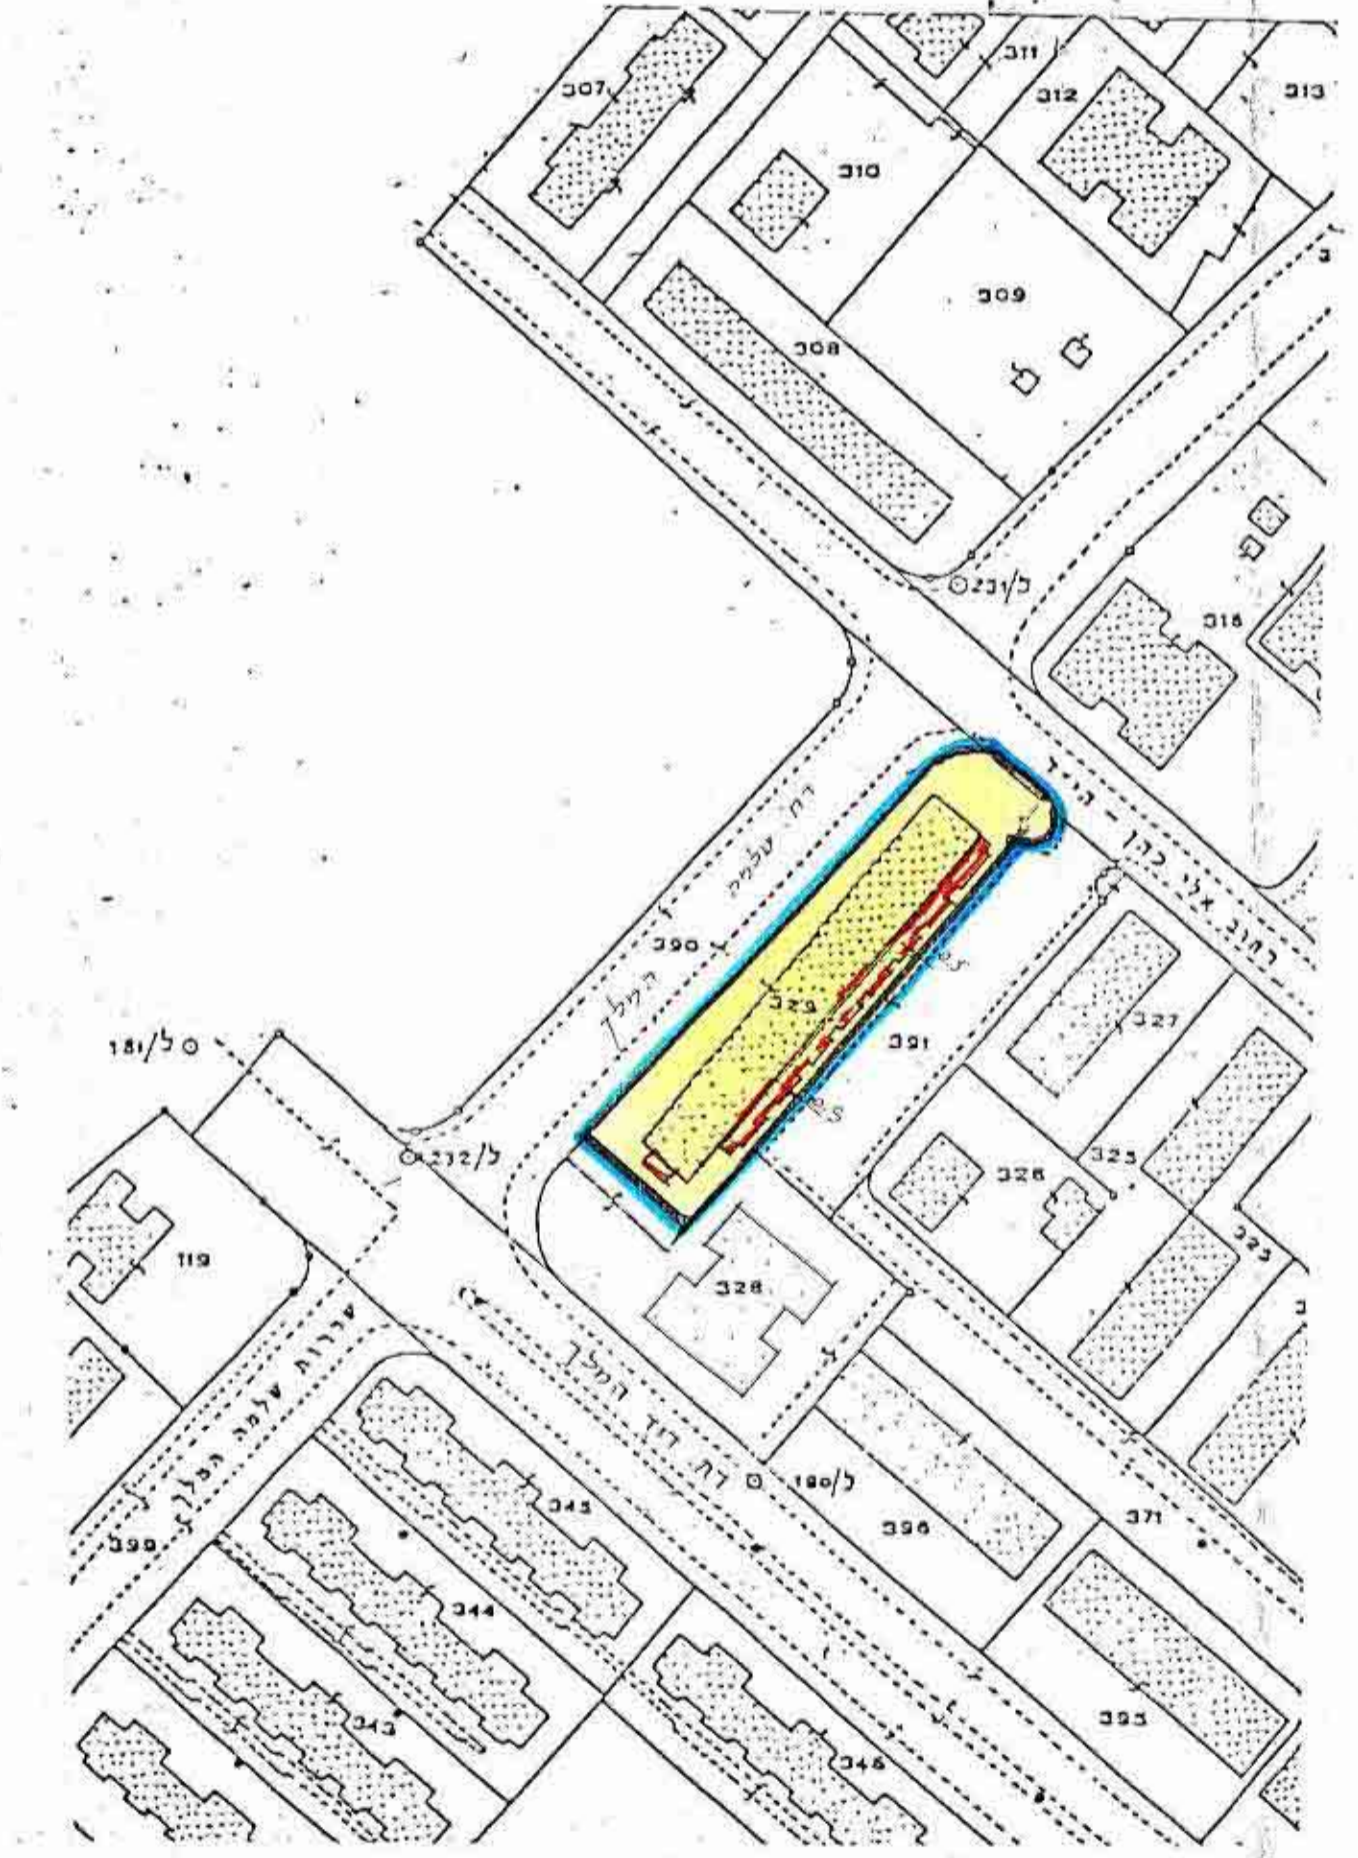

# מרחב תכנון מקומי לוד

תכנית מפורטת לד/665  
גן ירון ל.ג.מ. 610/4

נפה רמלה  
מחוז המרכז  
גוש 4024  
בעל הקרקע מ.מ. ואחרים  
שטח התכנית 4800 מ"ר  
המחנך עיריית לוד - מח.הנדסה  
היוזם

משרד הפנים  
חוק התכנון והבניה חש"ב-1965  
מחוז ירושלים  
מרחב תכנון מקומי גן ירון  
תכנית מח.מ.מ. מס' 665/4  
הועדה המחוזית כשיטת ה  
יום 11.2.85 החליטה לתת תוקף  
לתכנית ולצבות ע"י  
סגן מנהל כללי התכנון יוסף ראש העין

**נקודות**  
גבול התכנית  
אזור פיקודי  
נוספת מישור לבנין קיים

חתימת היוזם  
חתימת המבקש  
חתימת בעל הקרקע

חוק התכנון והבניה חש"ב-1965  
וסדה מקומית לתכנון ולבניה לוד  
תכנית מפורטת מס' 665/4  
כשיטת מס' 41 מתם 16.3.86  
ה וחלום א.מ.מ. מ.מ.מ. מ.מ.מ.  
יושב ראש יוסף ראש העין  
מבוקר יוסף ראש העין

מצב קיים 1:1250

מצב סוצי 1:1250

לפינת המבטן של ע"מ 225-226 א.מ.מ. 225-226 א.מ.מ. 225-226 א.מ.מ.

תכנית א-250

תכנית א-250

תכנית א-250

תכנית א-250