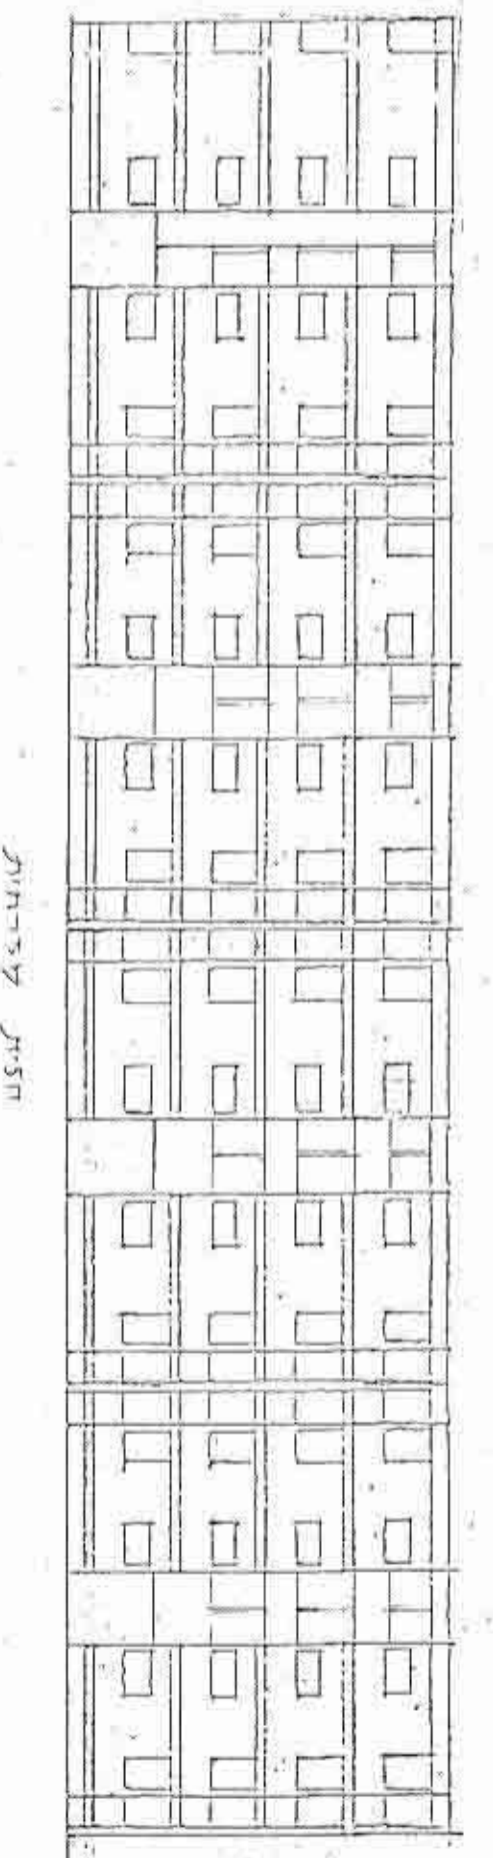

# מרחב תכנון מקומי לוד

תכנית מפורטת לד/665  
גן ירון ל.ג.מ. 610/4

נפה רמלה  
מחוז המרכז  
גוש 4024  
בעל הקרקע מ.מ. ואחרים  
שטח התכנית 4800 מ"ר  
המחנך עיריית לוד - מח.הנדסה  
היוזם

משרד הפנים  
חוק התכנון והבניה חש"ב-1965  
מחוז ירושלים  
מרחב תכנון מקומי גן ירון  
תכנית מח.מ.מ. מס' 665/4  
הועדה המחוזית כשיטת ה  
יום 11.2.85 החליטה לתת תוקף  
לתכנית ולצבות ע"י  
סגן מנהל כללי התכנון יוסף ראש העין

**נקודות**  
גבול התכנית  
אזור פיקודי  
נוספת מישור לבנין קיים

חתימת היוזם  
חתימת המבקש  
חתימת בעל הקרקע

חוק התכנון והבניה חש"ב-1965  
וסדה מקומית לתכנון ולבניה לוד  
תכנית מפורטת מס' 665/4  
כשיטת מס' 41 מתם 16.3.86  
ה וחלום א.מ.מ. מ.מ.מ. מ.מ.מ.  
יושב ראש יוסף ראש העין  
מבוקר יוסף ראש העין

מצב קיים 1:1250

מצב סוצי 1:1250

לפינת המבטן של ע"מ 225-226 א.מ.מ. 225-226 א.מ.מ. 225-226 א.מ.מ.

תכנית א-250

תכנית א-250

תכנית א-250

תכנית א-250