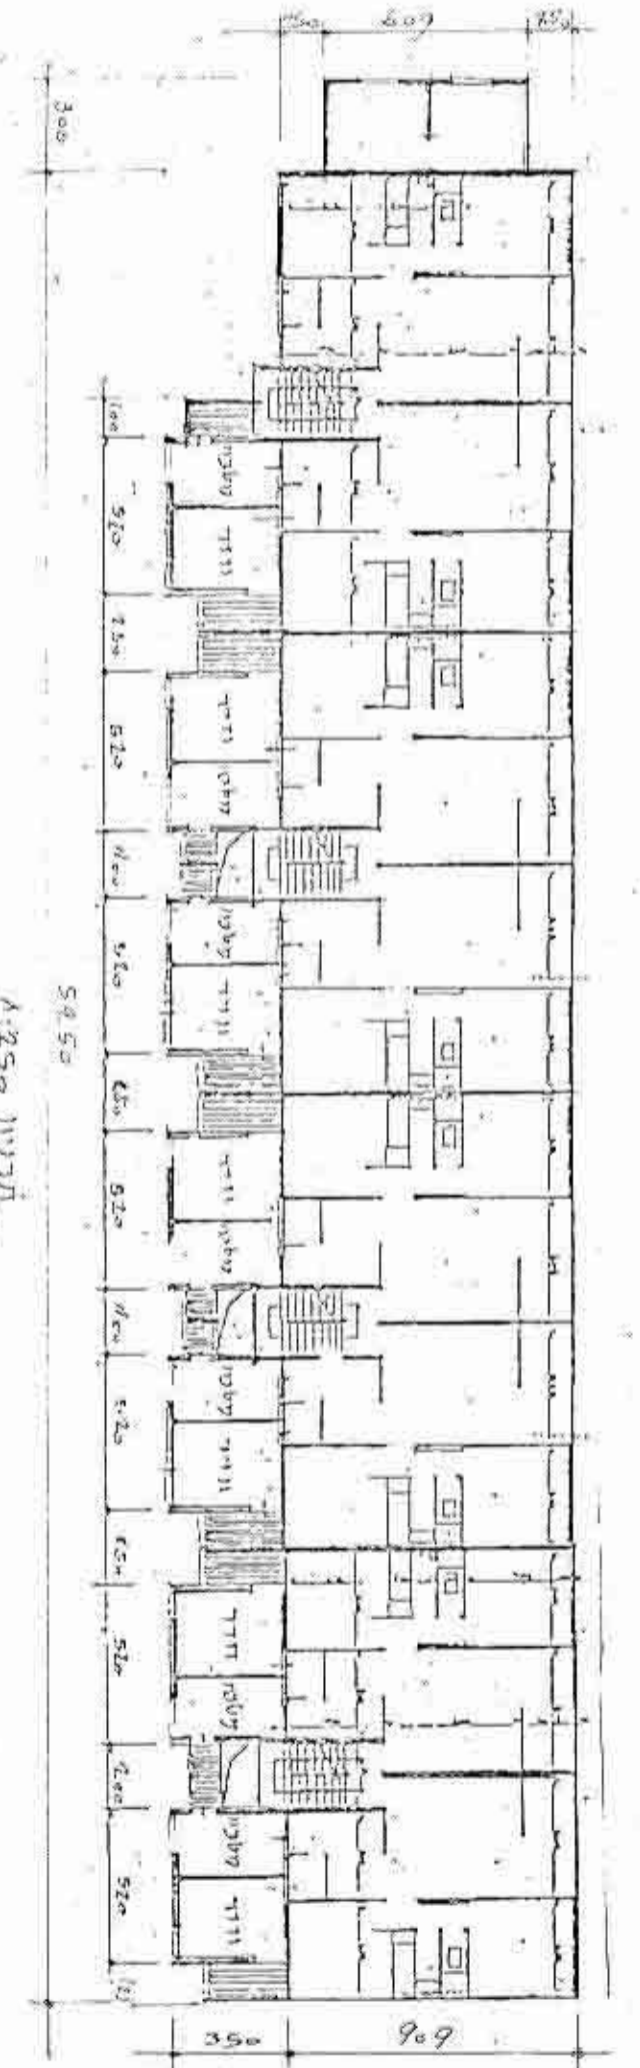

# מרחב תכנון מקומי לוד

תכנית מפורטת לד/665  
גן ירון ל.ג.מ. 610/4

נפה רמלה  
מחוז המרכז  
גוש 4024  
בעל הקרקע מ.מ. ואחרים  
שטח התכנית 4800 מ"ר  
המחנך עיריית לוד - מח.הנדסה  
היוזם

משרד הפנים  
חוק התכנון והבניה חש"ב-1965  
מחוז ירושלים  
מרחב תכנון מקומי גן ירון  
תכנית מח.מ.מ. מס' 665/4  
הועדה המחוזית כשיטת ה  
יום 11.2.85 החליטה לתת תוקף  
לתכנית ולצבות ע"י  
סגן מנהל כללי התכנון יוסף ראש העין

**נקודות**  
גבול התכנית  
אזור פיקודי  
נוספת מישור לבנין קיים

חתימת היוזם  
חתימת המבקש  
חתימת בעל הקרקע

חוק התכנון והבניה חש"ב-1965  
וסדה מקומית לתכנון ולבניה לוד  
תכנית מפורטת מס' 665/4  
כשיטת מס' 41 מתם 16.3.86  
ה וחלום א.מ.מ. מ.מ.מ. מ.מ.מ.  
יושב ראש יוסף ראש העין  
מבוקר יוסף ראש העין

מצב קיים 1:1250

מצב סוצי 1:1250

לפינת המבטן של ע"מ 225-226 א.מ.מ. 225-226 א.מ.מ. 225-226 א.מ.מ.

תכנית א-250

תכנית א-250

תכנית א-250

תכנית א-250