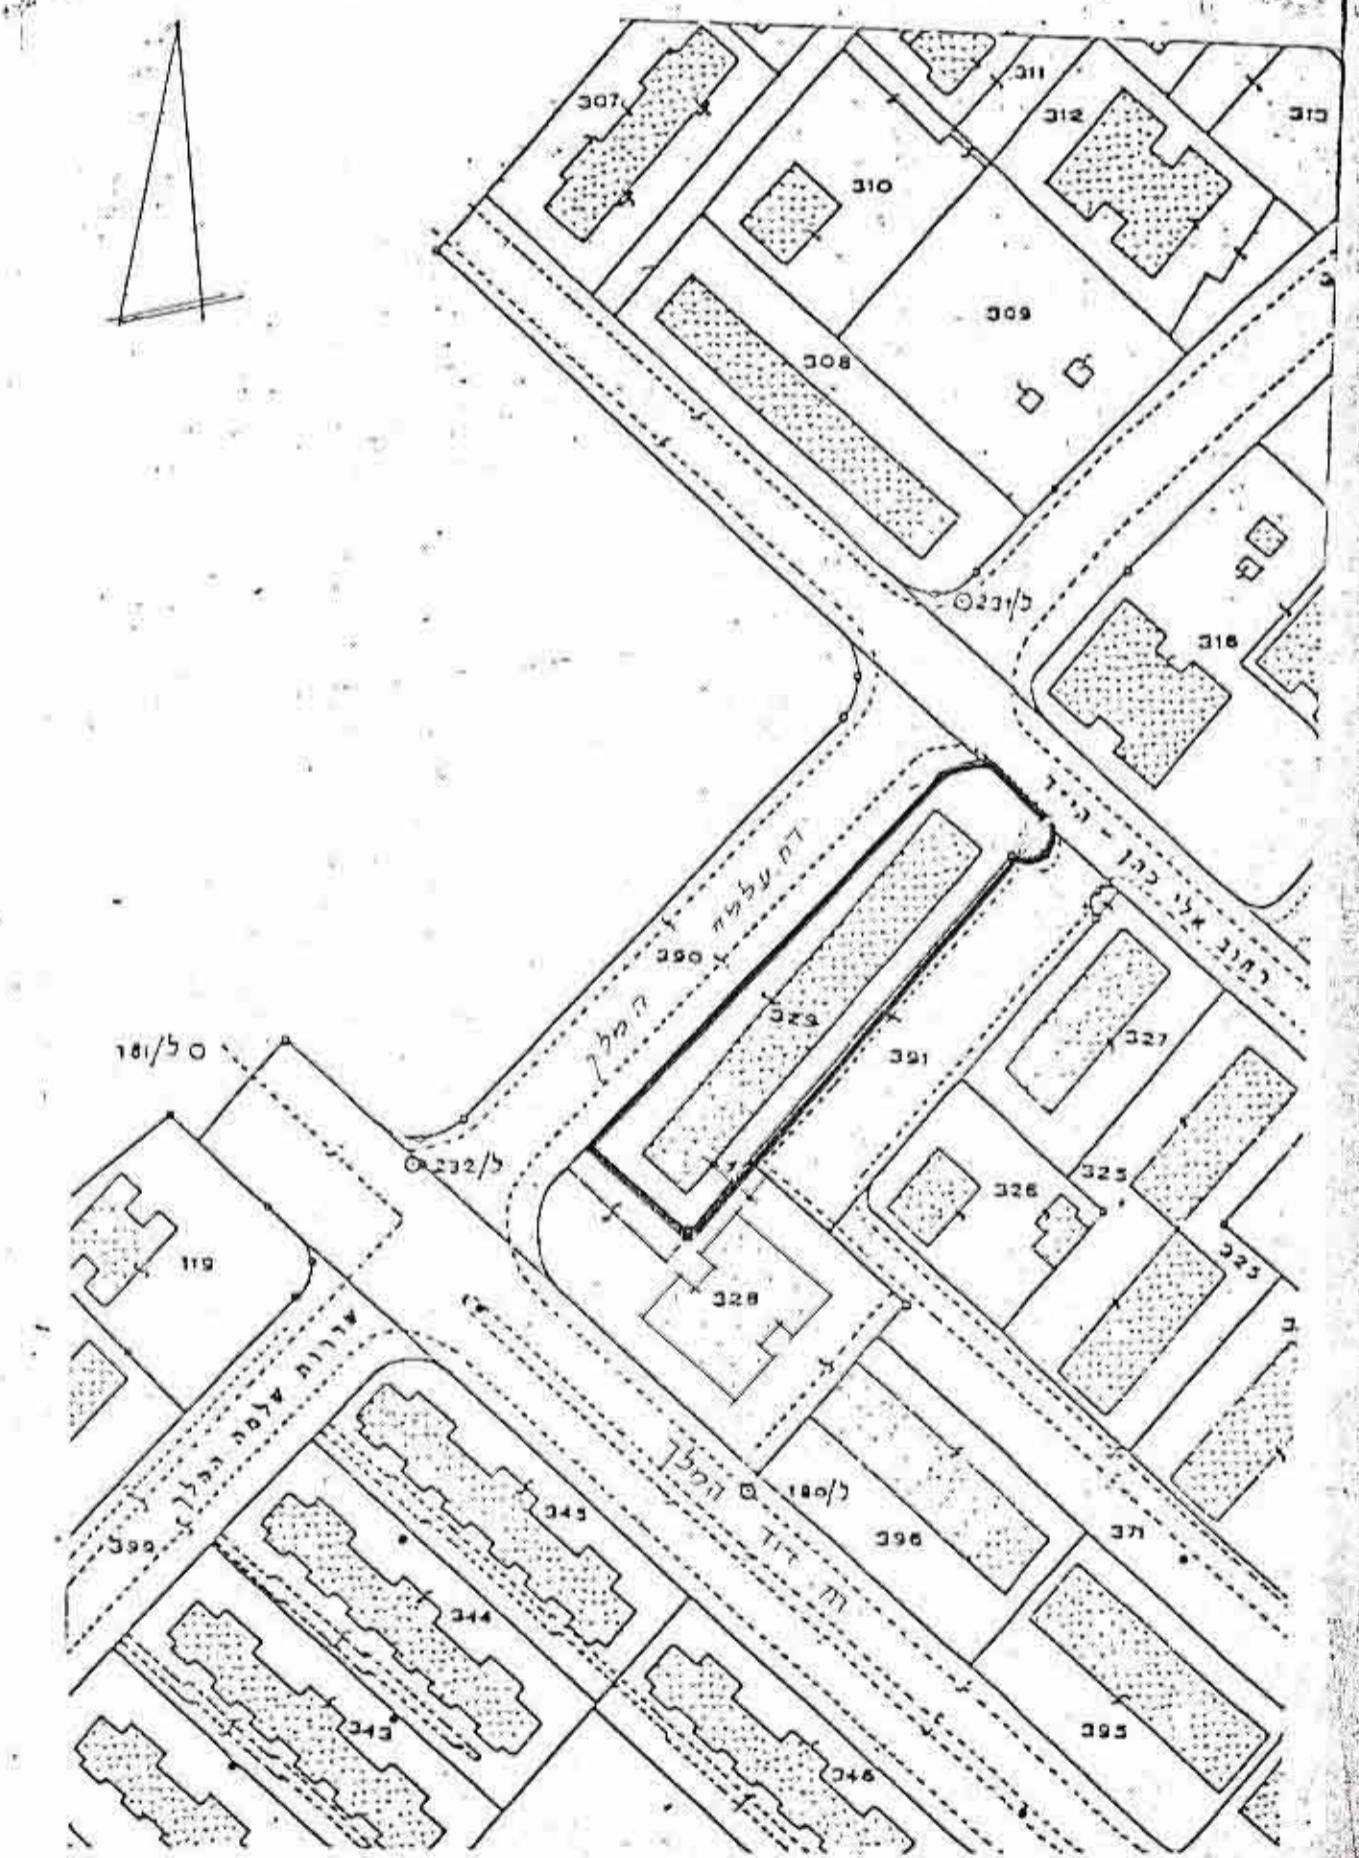

# מרחב תכנון מקומי לוד

תכנית מפורטת לד/665  
גן ירון ל.ג.מ. 610/4

נפה רמלה  
מחוז המרכז  
גוש 4024  
בעל הקרקע מ.מ. ואחרים  
שטח התכנית 4800 מ"ר  
המחנך עיריית לוד - מח.הנדסה  
היוזם

משרד הפנים  
חוק התכנון והבניה חש"ב-1965  
מחוז ירושלים  
מרחב תכנון מקומי גן ירון  
תכנית מח.מ.מ. מס' 665/4  
הועדה המחוזית כשיטת ה  
יום 11.2.85 החליטה לתת תוקף  
לתכנית ולצבות ע"י  
סגן מנהל כללי התכנון יוסף ראש העין

**נקודות**  
גבול התכנית  
אזור פיקודי  
נוספת מישור לבנין קיים

חתימת היוזם  
חתימת המבקש  
חתימת בעל הקרקע

חוק התכנון והבניה חש"ב-1965  
וסדה מקומית לתכנון ולבניה לוד  
תכנית מפורטת מס' 665/4  
כשיטת מס' 41 מתם 16.3.86  
ה וחלום א.מ.מ. מ.מ.מ. מ.מ.מ.  
יושב ראש יוסף ראש העין  
מבוקר יוסף ראש העין

מצב קיים 1:1250

מצב סוצי 1:1250

לפינת המבטן של ע"מ 225-226 א.מ.מ. 225-226 א.מ.מ. 225-226 א.מ.מ.

תכנית א-250

תכנית א-250

תכנית א-250

תכנית א-250