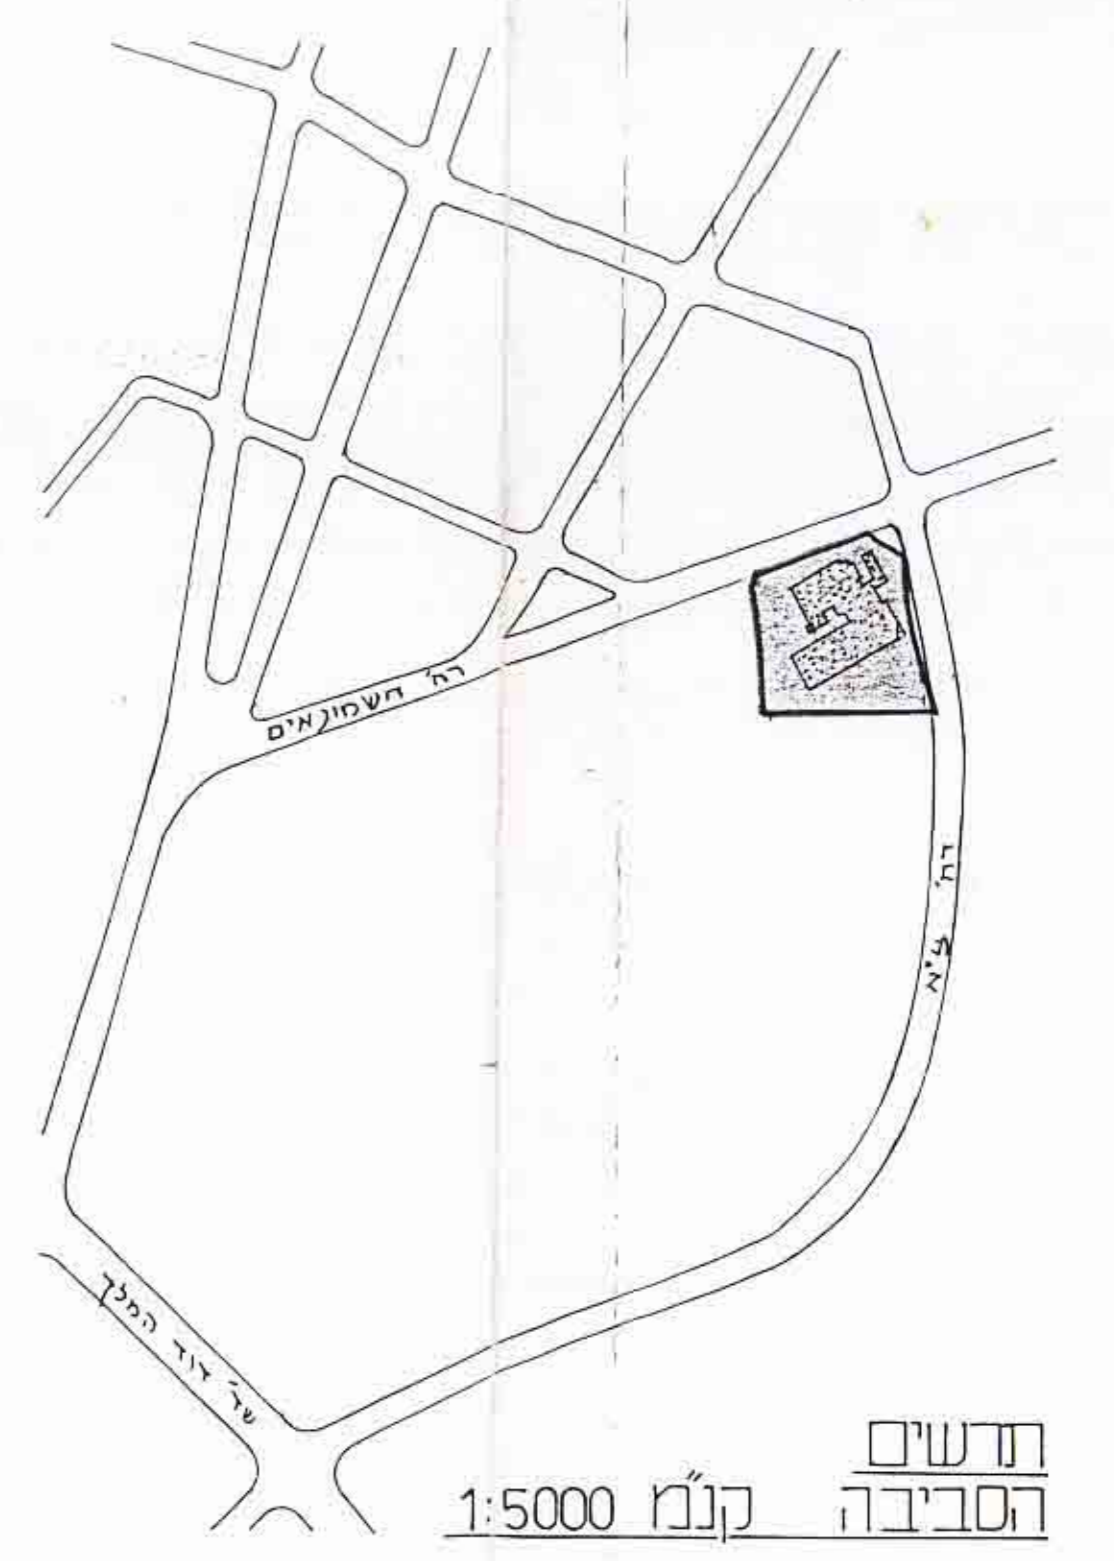

מרחב- תכנון מקומי לוד
תשריט מצורף לתכנית מס' לד/429
שינוי לתכנית מס' לד/425

- מחוז: המרכז
נפה: רמלה
עיר: לוד
מקום: רח' השמונאים פ. רח' צ'א
גוש: 3963
חלקה: 66 וחלק מ-65
בעלי הקרקע: סיגריות לוד בע"מ.
היוזם: סיגריות לוד בע"מ.
המתכנן: י. פינצי ש. חיה אדריכלים ומתכנני ערים בע"מ.
שטח התכנית: 10.173 דונם.
קנה מדה: 1:625, 1:5000

מספר תכנית: 429/81
תאריך: 23.7.82
מס' תכנית: 425/78
מס' תכנית: 429/81
מס' תכנית: 425/78
מס' תכנית: 429/81

טבלת איחוד שטחים

שטח בדונמים	מספרי החלקות	
	סופי	ארעי
5.142	66	
5.031	65/1	
10.173		1

הערה:
השטחים הוזמנים תכנית מרידה שהוכנה ע"י מודד מוסמך ר. גולדברג
ת"ש: 21.9.79

מצב מוצע קנה 1:625

מצב קיים קנה 1:2500

<p>תחבית העדה המקומית:</p> <p>התכנית התכנונית המקומית-1985 השטח התכנוני לתכנון ולקנין ל"ד 429/81 425/78 429/81 425/78 429/81 425/78</p>	<p>תחבית העדה המקומית:</p> <p>מא"ב: 21.1.82 - לדין בוועדה המקומית. 23.7.82 - לדין בוועדה המחוזית. 10.3.83 - לתפידה. 8.8.85 - למעק ותקף</p>
---------------------------------------------------------------------------------------------------------------------------------------------------------------------	--------------------------------------------------------------------------------------------------------------------------------------------------------