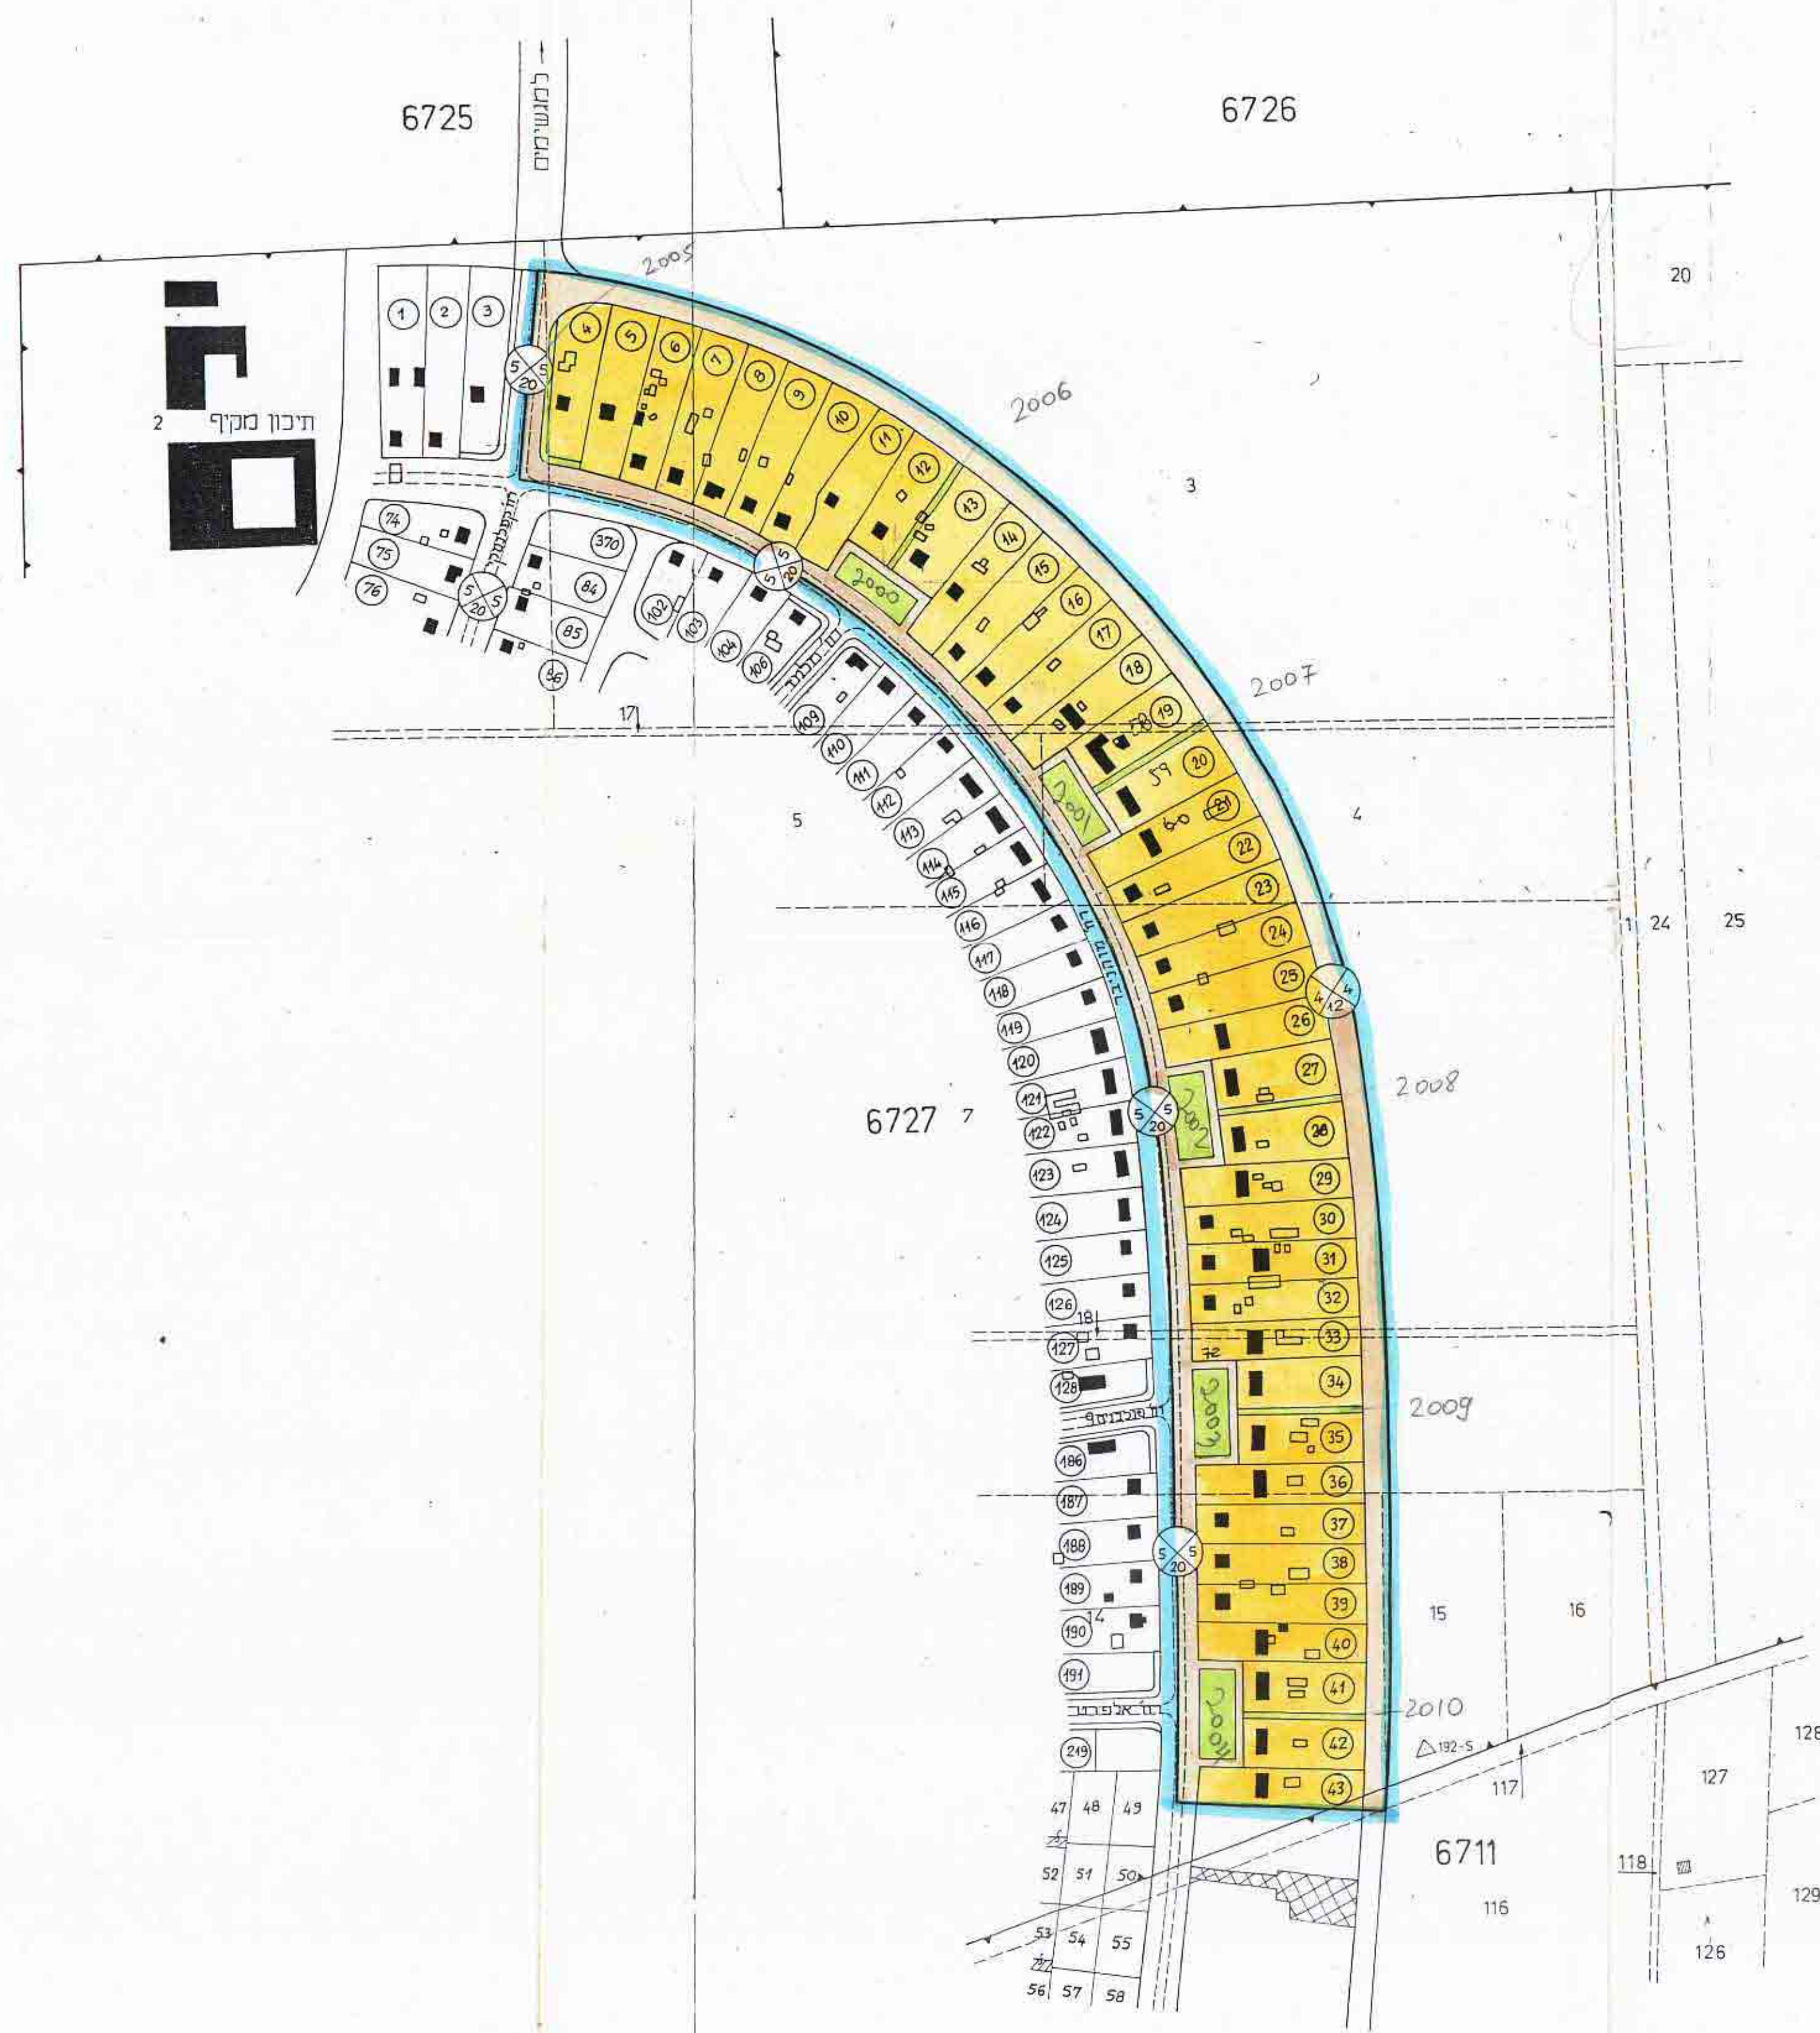

# מרחב תכנון מקומי "המרכז"

תכנית מפורטת מז' 1022 יהוד  
תקון לתכנית מפורטת מז' 865 + מז' 916 יהוד

מחוז : המרכז  
נפה : פתח תקוה  
מנהל : יהוד  
נושאים : 6711 6727 - חלקים  
היוםם : מועצה מקומית יהוד  
המתכנן : מח' טכנית המרכז  
שטח התכנית : 102 דונם  
קנה מדה : 1 : 2500

מס' תכנון והגנה משנת 1965-1966  
תעודת המדיניות לבנין התכנון ע"פ  
חוק התכנון והגנה משנת 1965-1966  
התוכנית נכפלה ב-16/12/74  
לחוק המדיניות משנת 1965-1966  
מיום 24.12.74  
י"א  
השרה  
יושב ראש הוועדה

מצב חדש

### מקרא

	גבול התכנית
	גבול גוש
	גבול חלקה מקורית ומספרה
	גבול חלקה מוצעת ומספרה
	אזור משקי עזר
	אזור מגורים א'
	שטח צבורי פתוח
	דרך קיימת ומאושרת
	שביל להולכי רגל

משרד הסנים  
חוק התכנון והגנה משנת 1965-1966  
מח' המרכז  
יום הגיון מיום ת"ש  
מס' תכנון 16/12/74  
מיום 24.12.74  
החליטה לתת תוקף  
לתכנית המדיניות משנת 1965-1966  
מיום 24.12.74  
יושב ראש הוועדה