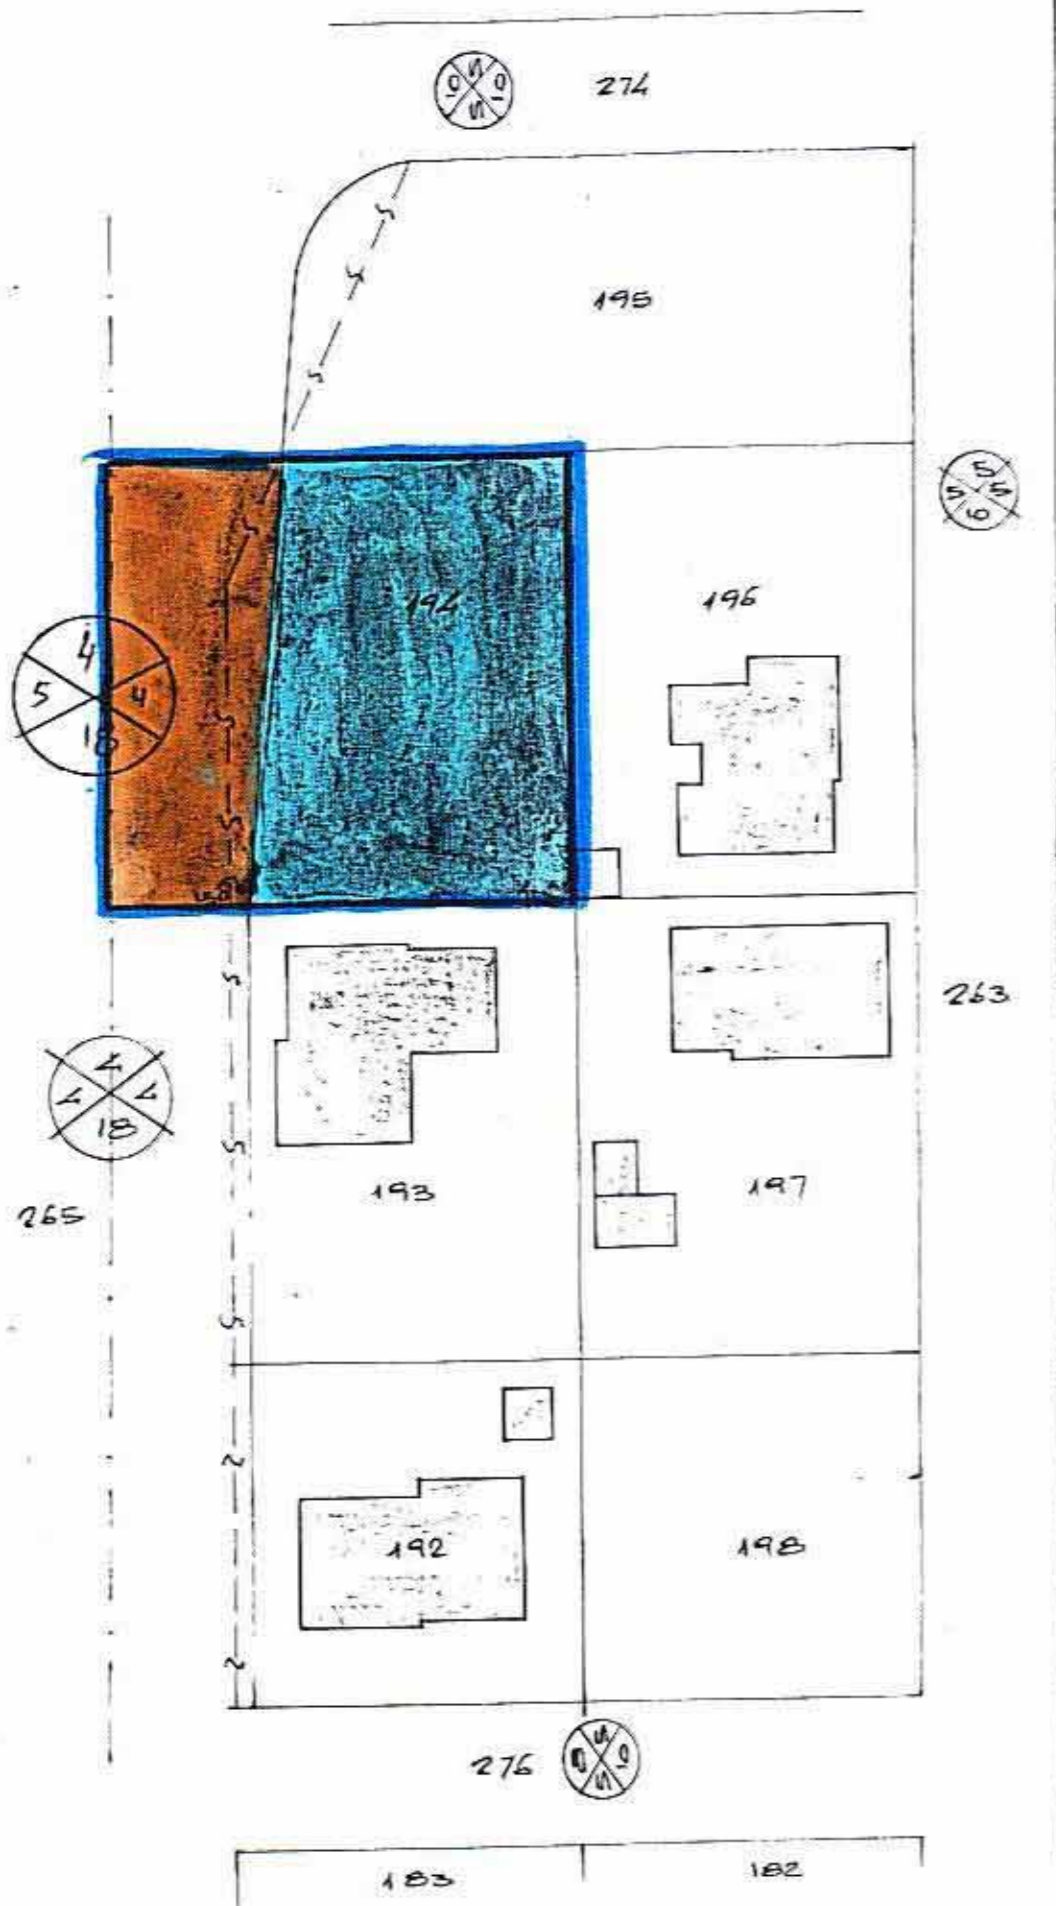

מרחב תכנון מקומי "המרכז" שינוי תכנית מכורטת מס' מח/3001 תיקון תכנית מס' מח/853

מצב מוצע ק"ט : 1:500

חוק התכנון והבניה הישנה-1965
הועדה המקומית לבניה ולתכנון עיר
ת.ר.פ.ת.

תכנית מס' כ"ב/3001... המסלוח
להפקדה ביושבו מס' 276/2/1981
סיום

מחוז: המרכז
נכה: פתח-תקווה

מועצה מקומית: גבעת שמואל

גוש : 6189
חלקה : 194, 265 (חלק).

- בעל הקרקע : ש. מיסטריאל
- היוזם : ש. מיסטריאל
- חבר התכנית: אדר' יעקב הודיטי
- שטח התכנית : 915 מ"ר

מס' תכנית: 3001/מח/853
מס' חלקה: 194, 265
תאריך: 2.12.81

מס' תכנית: 3001/מח/853
מס' חלקה: 194, 265
תאריך: 2.12.81

מס' תכנית: 3001/מח/853
מס' חלקה: 194, 265
תאריך: 2.12.81

מצב קיים ק"ט : 1:500

מקרא:

- גבול התכנית
- אזור עצורים ב'
- שטח צבורי לתחן
- דרך קיימת
- דרך חדשה
- מס הכביש
- קו בעין צדדי
- רוחב הכביש
- גבול חלקה מקורי
- גבול החלקה המוצעת