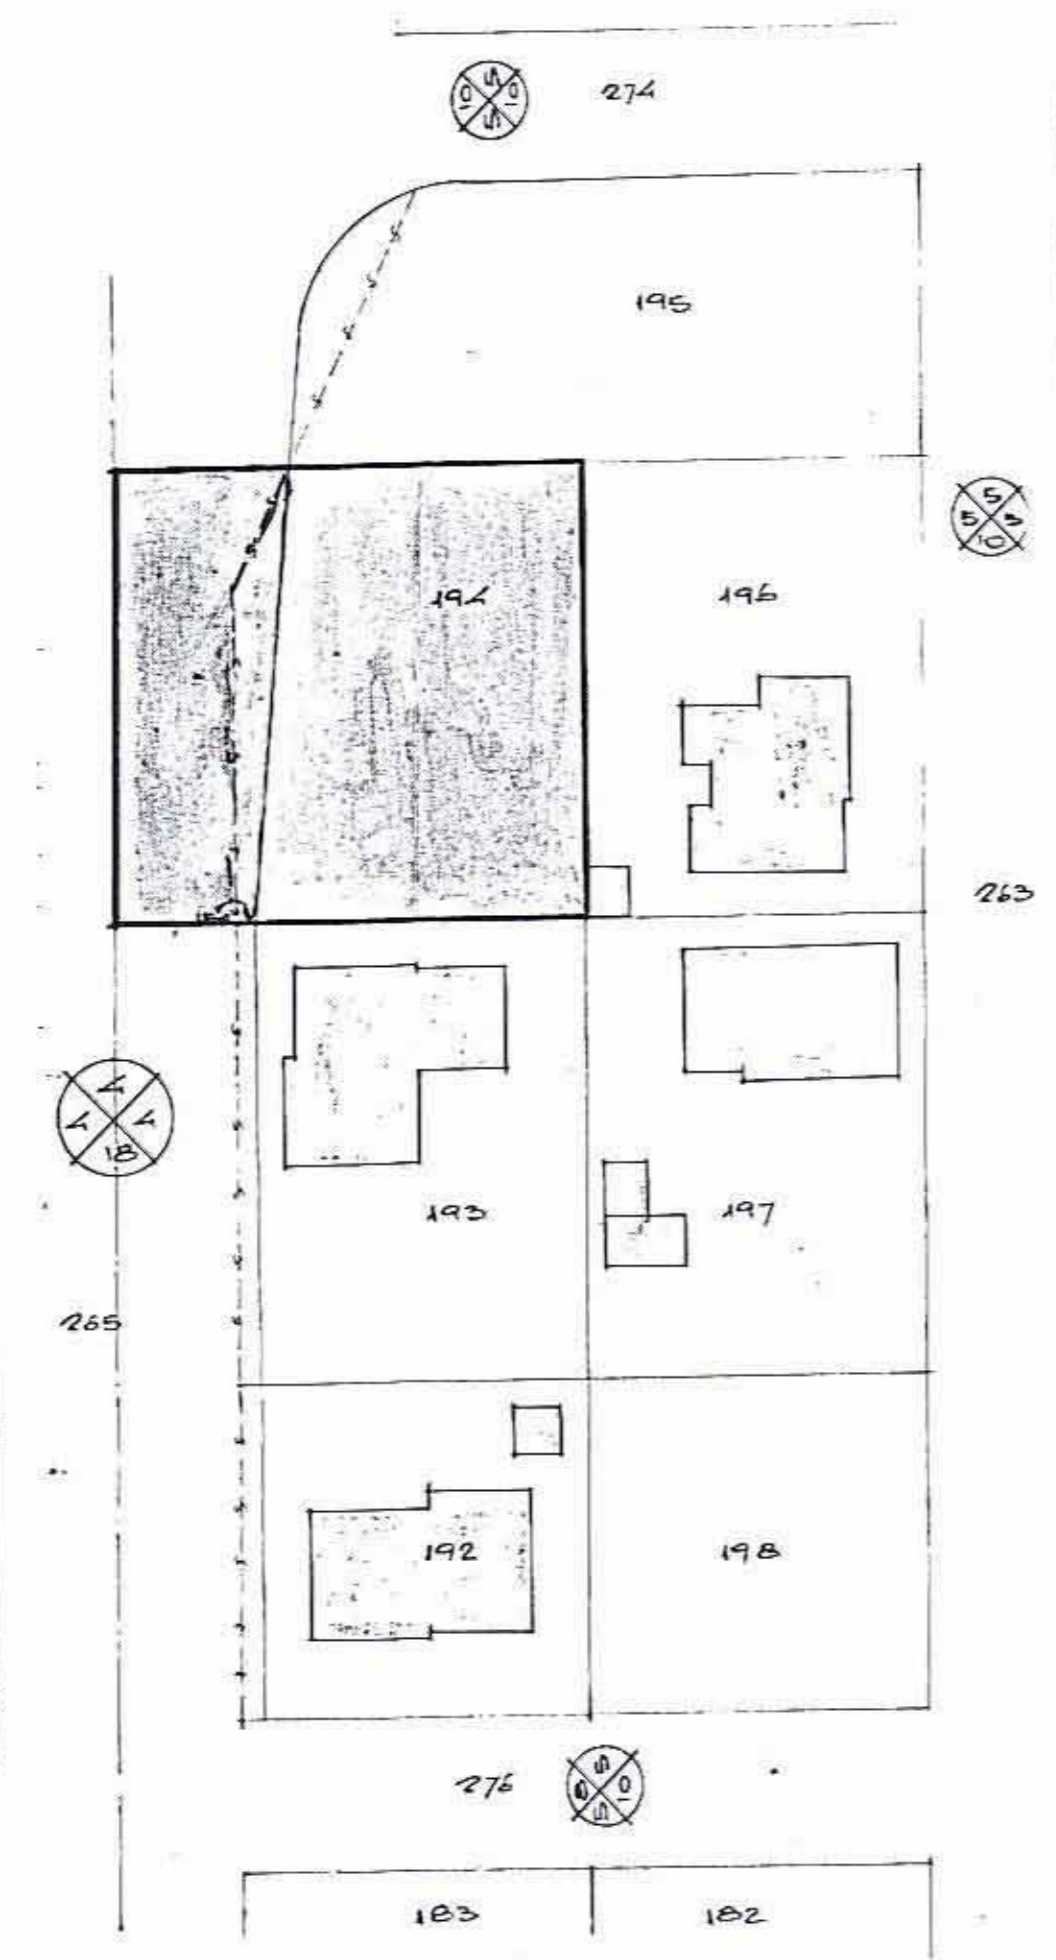

מחוז: המרכז
נכה: פתח-תקווה

מועצה מקומית: גבעת שמואל

גוש : 6189
חלקה : 194, 265 (חלק).

- בעל הקרקע : ש. מיסטריאל
- היוזם : ש. מיסטריאל
- חבר התכנית: אדר' יעקב הודיטי
- שטח התכנית : 915 מ"ר

מס' תכנית: 3001/מח/853
מס' חלקה: 194, 265
תאריך: 2.12.81

מס' תכנית: 3001/מח/853
מס' חלקה: 194, 265
תאריך: 2.12.81

מס' תכנית: 3001/מח/853
מס' חלקה: 194, 265
תאריך: 2.12.81

מצב קיים ק"ט : 1:500

מקרא:

- גבול התכנית
- אזור עצורים ב'
- שטח צבורי לתחן
- דרך קיימת
- דרך חדשה
- מס הכביש
- קו בעין צדדי
- רוחב הכביש
- גבול חלקה מקורי
- גבול החלקה המוצעת