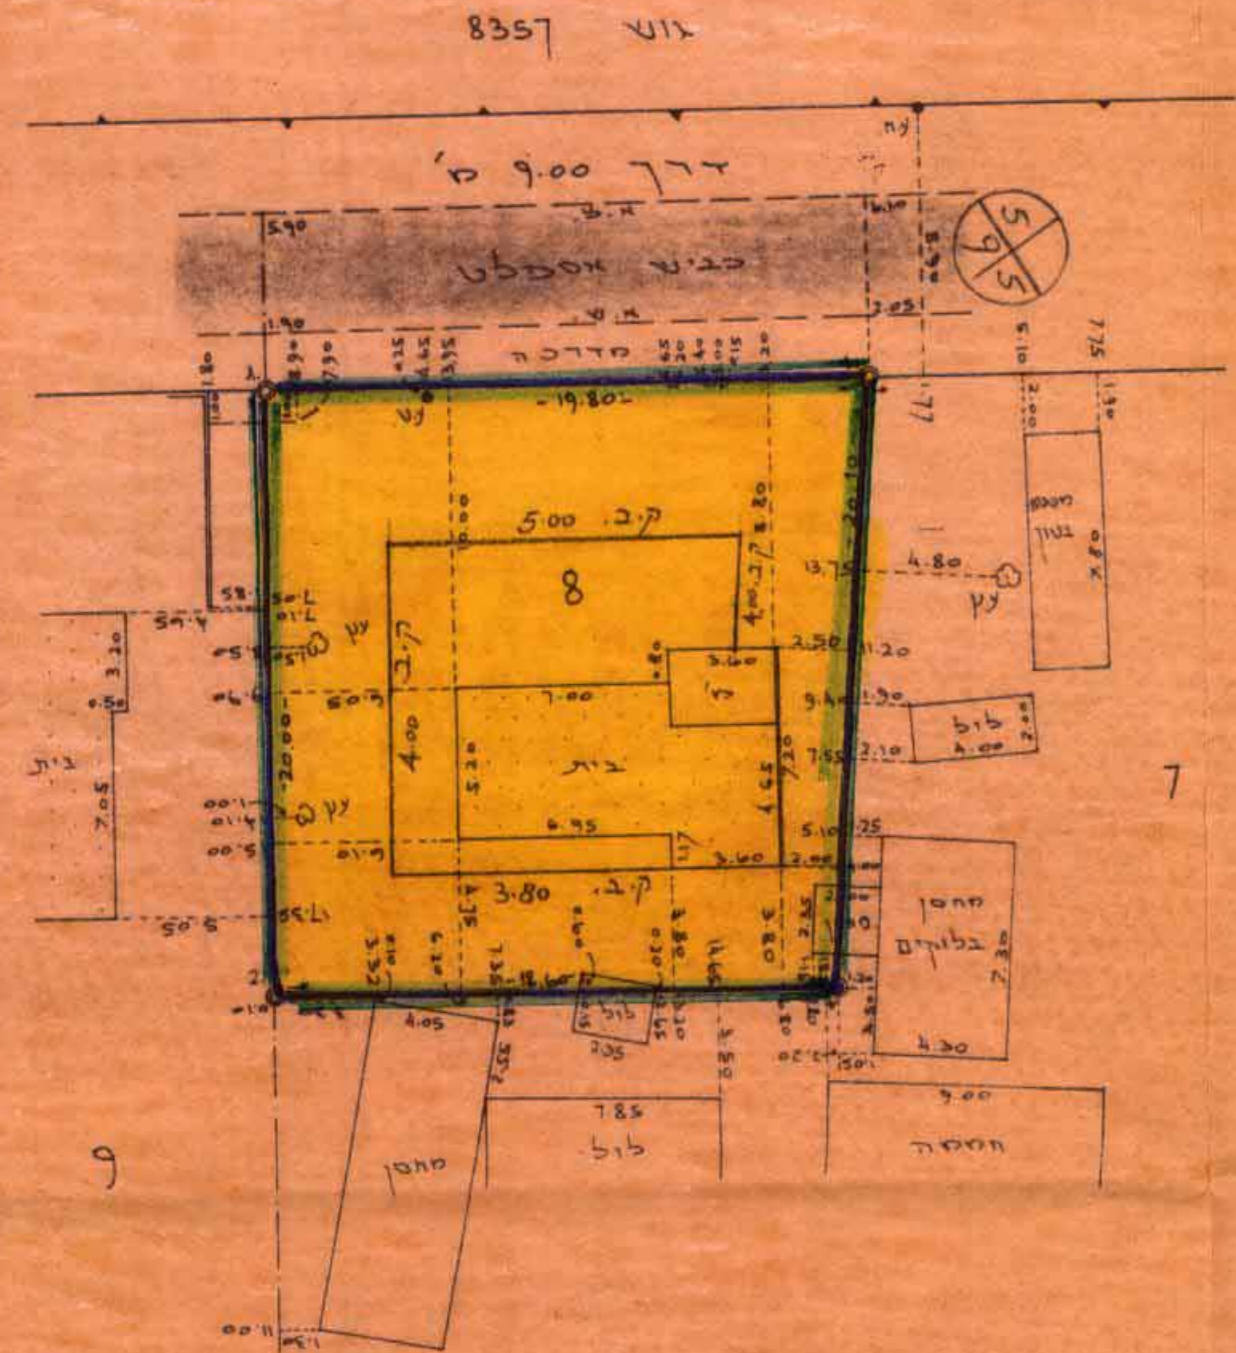

מרחב תכנון מקומי עמק-חפר

תכנית מפורטת ע.ח. 1/131
שינוי למ.ש.מ. (7) ולתכנית מתאר ע.ח. 200

מחוז : המרכז
נפה : השרון
מקום : כפר ויתקין
גוש : 8356
חלקה : 8
שטח התכנית : 40.384

משרד הפנים
מינהל מחוז המרכז - רמלה
22-8-1991
נ. ו. ק. ב. ל.
תיק מס'

המגיש : מועצה המקומית לתכנון ולבניה עמק חפר
הממליץ : בנ. לייבוזין; מודד מוסמך וקוטלוגרף - רח' דוד הסלך ו' נתניה.
חיסום : מעד כפר ויתקין
בעל הקרקע : מ.מ.ר.

משרד הפנים מחוז המרכז
חוק התכנון והבניה תשכ"ה - 1965
אישור תכנית מס. 1/131/91
התכנית מאושרת מכח
סעיף 108(ג) לחוק
17
תיק תעודת המזוהות
על שם המבנה
1:250

מקרא
גבול התכנית
שטח לעובדי ציבור

חוק התכנון והבניה תשכ"ה - 1965
ועדה מקומית לתכנון ולבניה עמק חפר
שינוי תכנית מתאר מס' 1/131/80
בתיבה 1
ביום 4/12/90
הוועדה להתייעץ בסניף הועדה והחזיקה
לאשר את התכנית
ע"ש דאז

מ 1:250 מוצג
ק.ס. 1:250

מ 1:250 ק"ס
ק.ס. 1:250