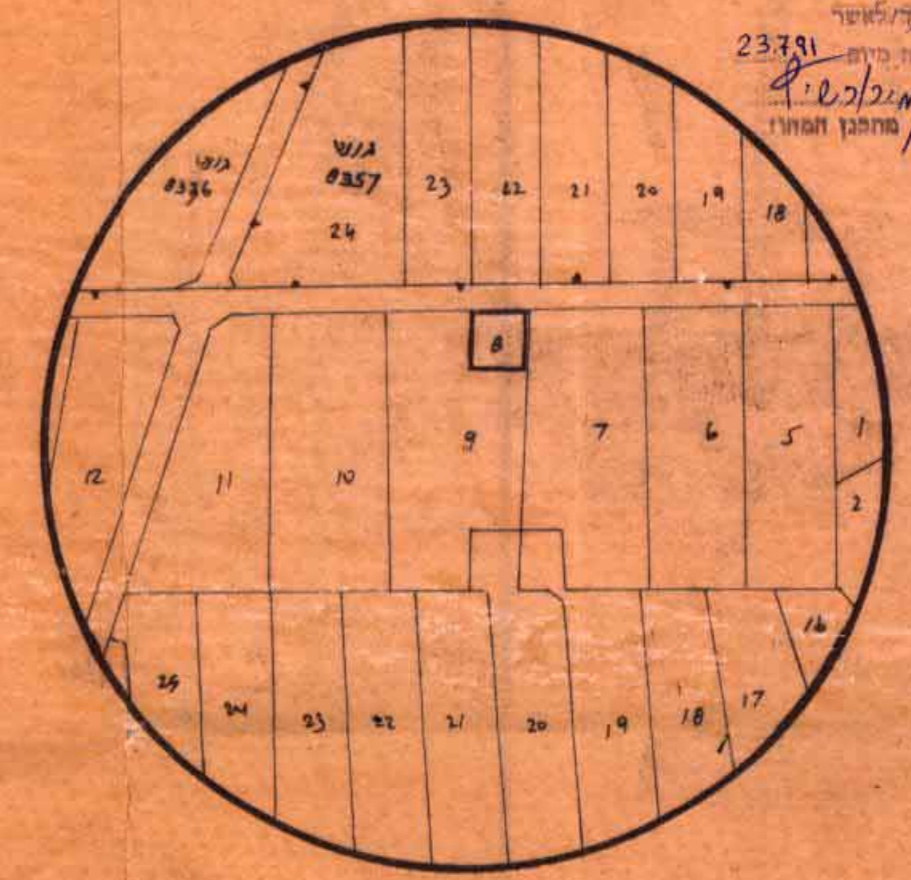

מרחב תכנון מקומי עמק-חפר

תכנית מפורטת ע.ח. 1/131
שינוי למ.ש.מ. (7) ולתכנית מתאר ע.ח. 200

מחוז : המרכז
נפה : השרון
מקום : כפר ויתקין
גוש : 8356
חלקה : 8
שטח התכנית : 40.384

משרד הפנים
מינהל מחוז המרכז - רמלה
22-8-1991
נ. ו. ק. ב. ל.
תיק מס'

המגיש : מועצה המקומית לתכנון ולבניה עמק חפר
הממליץ : בנ. לייבוזין; מודד מוסמך וקוטלוגרף - רח' דוד הסלך ו' נתניה.
חיסום : מעד כפר ויתקין
בעל הקרקע : מ.מ.ר.

משרד הפנים מחוז המרכז
חוק התכנון והבניה תשכ"ה - 1965
אישור תכנית מס. 1/131/91
התכנית מאושרת מכח
סעיף 108(ג) לחוק
17
תיק תעודת המזוהות
על שם המבנה
1:250

מקרא
גבול התכנית
שטח לעובדי ציבור

חוק התכנון והבניה תשכ"ה - 1965
ועדה מקומית לתכנון ולבניה עמק חפר
שינוי תכנית מתאר מס' 1/131/80
בתיבה 1
ביום 4/12/90
הוועדה להתייעץ בסניף הועדה והחזיקה
לאשר את התכנית
ע"ש דאז

מ 1:250 מוצג
ק.ס. 1:250

מ 1:250 ק"ס
ק.ס. 1:250