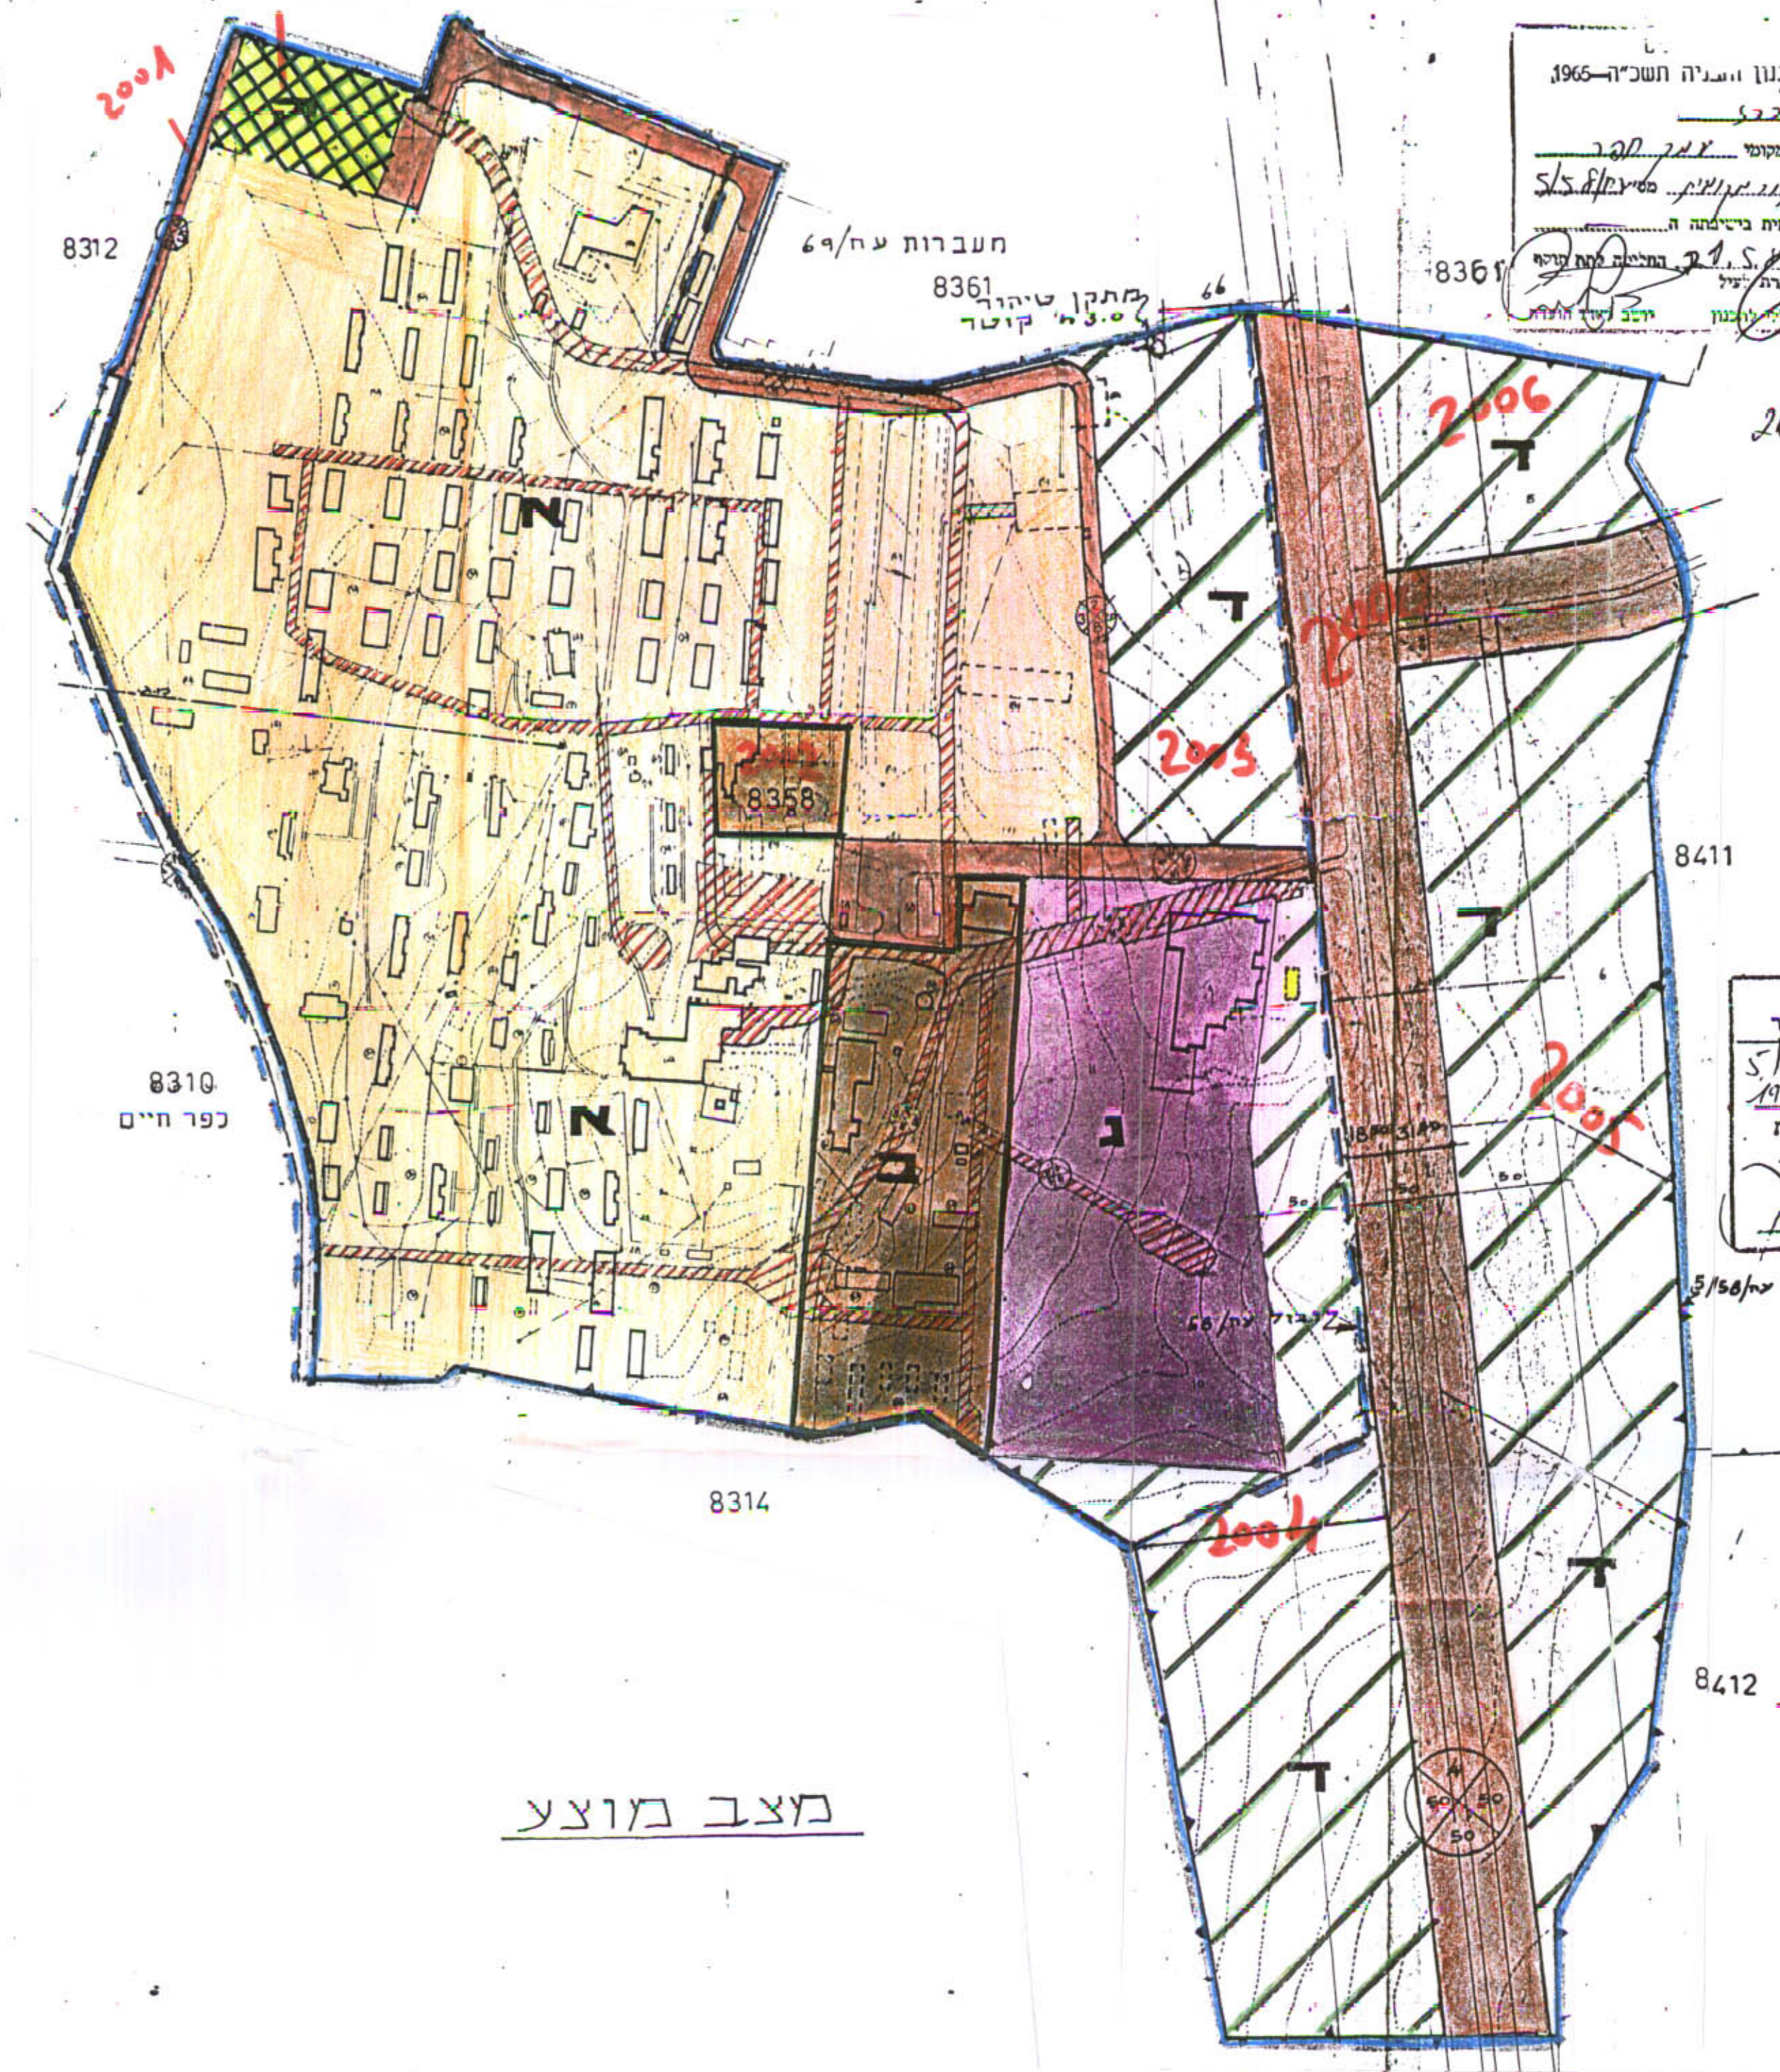

מרחב תכנון מקומי עמק חפר משחר השרון

שני תכנית מתאר עמ/58
המחוז שני לתכנית מתאר עמ/200
ושני לתכנית מפורטת מס. עמ/58

קנה 1:2500

מחוז המרכז
בסמך עמק חפר
גוש 8358 וחלקי הגוש 8361 חלק 4
שטח תכנוני 350 דונם בקידום
בנוי חקלאי
מבצע מקומית עמק חפר
מחוז השרון
המנדטורי
המפקד לעניני
התכנון

מס' 18.9.78
אשרור הוועדה
ועדה מקומית לתכנון ולבניה עמק חפר
תכנית מתאר מס' 58/עמ
מס' 196/84
מס' 195/750
מס' 250/750
מס' 251/750

מקרא

נבול לבטול	אזור מגורים
נבול החכנית	אזור מבני משק
נביש היים	אזור תעשייה
נביש חתוננו	בית הקברות
נביש לבטול	אזור פנאי
קו חשול חתח נבול	אזור פנאי
קו ביזח	מספר הדרך
קו ביו	רוחב הדרך

מועדון 20.8.83
שנים 27.5.84
שנים 20.2.85

מצב מוצע

מצב קיים