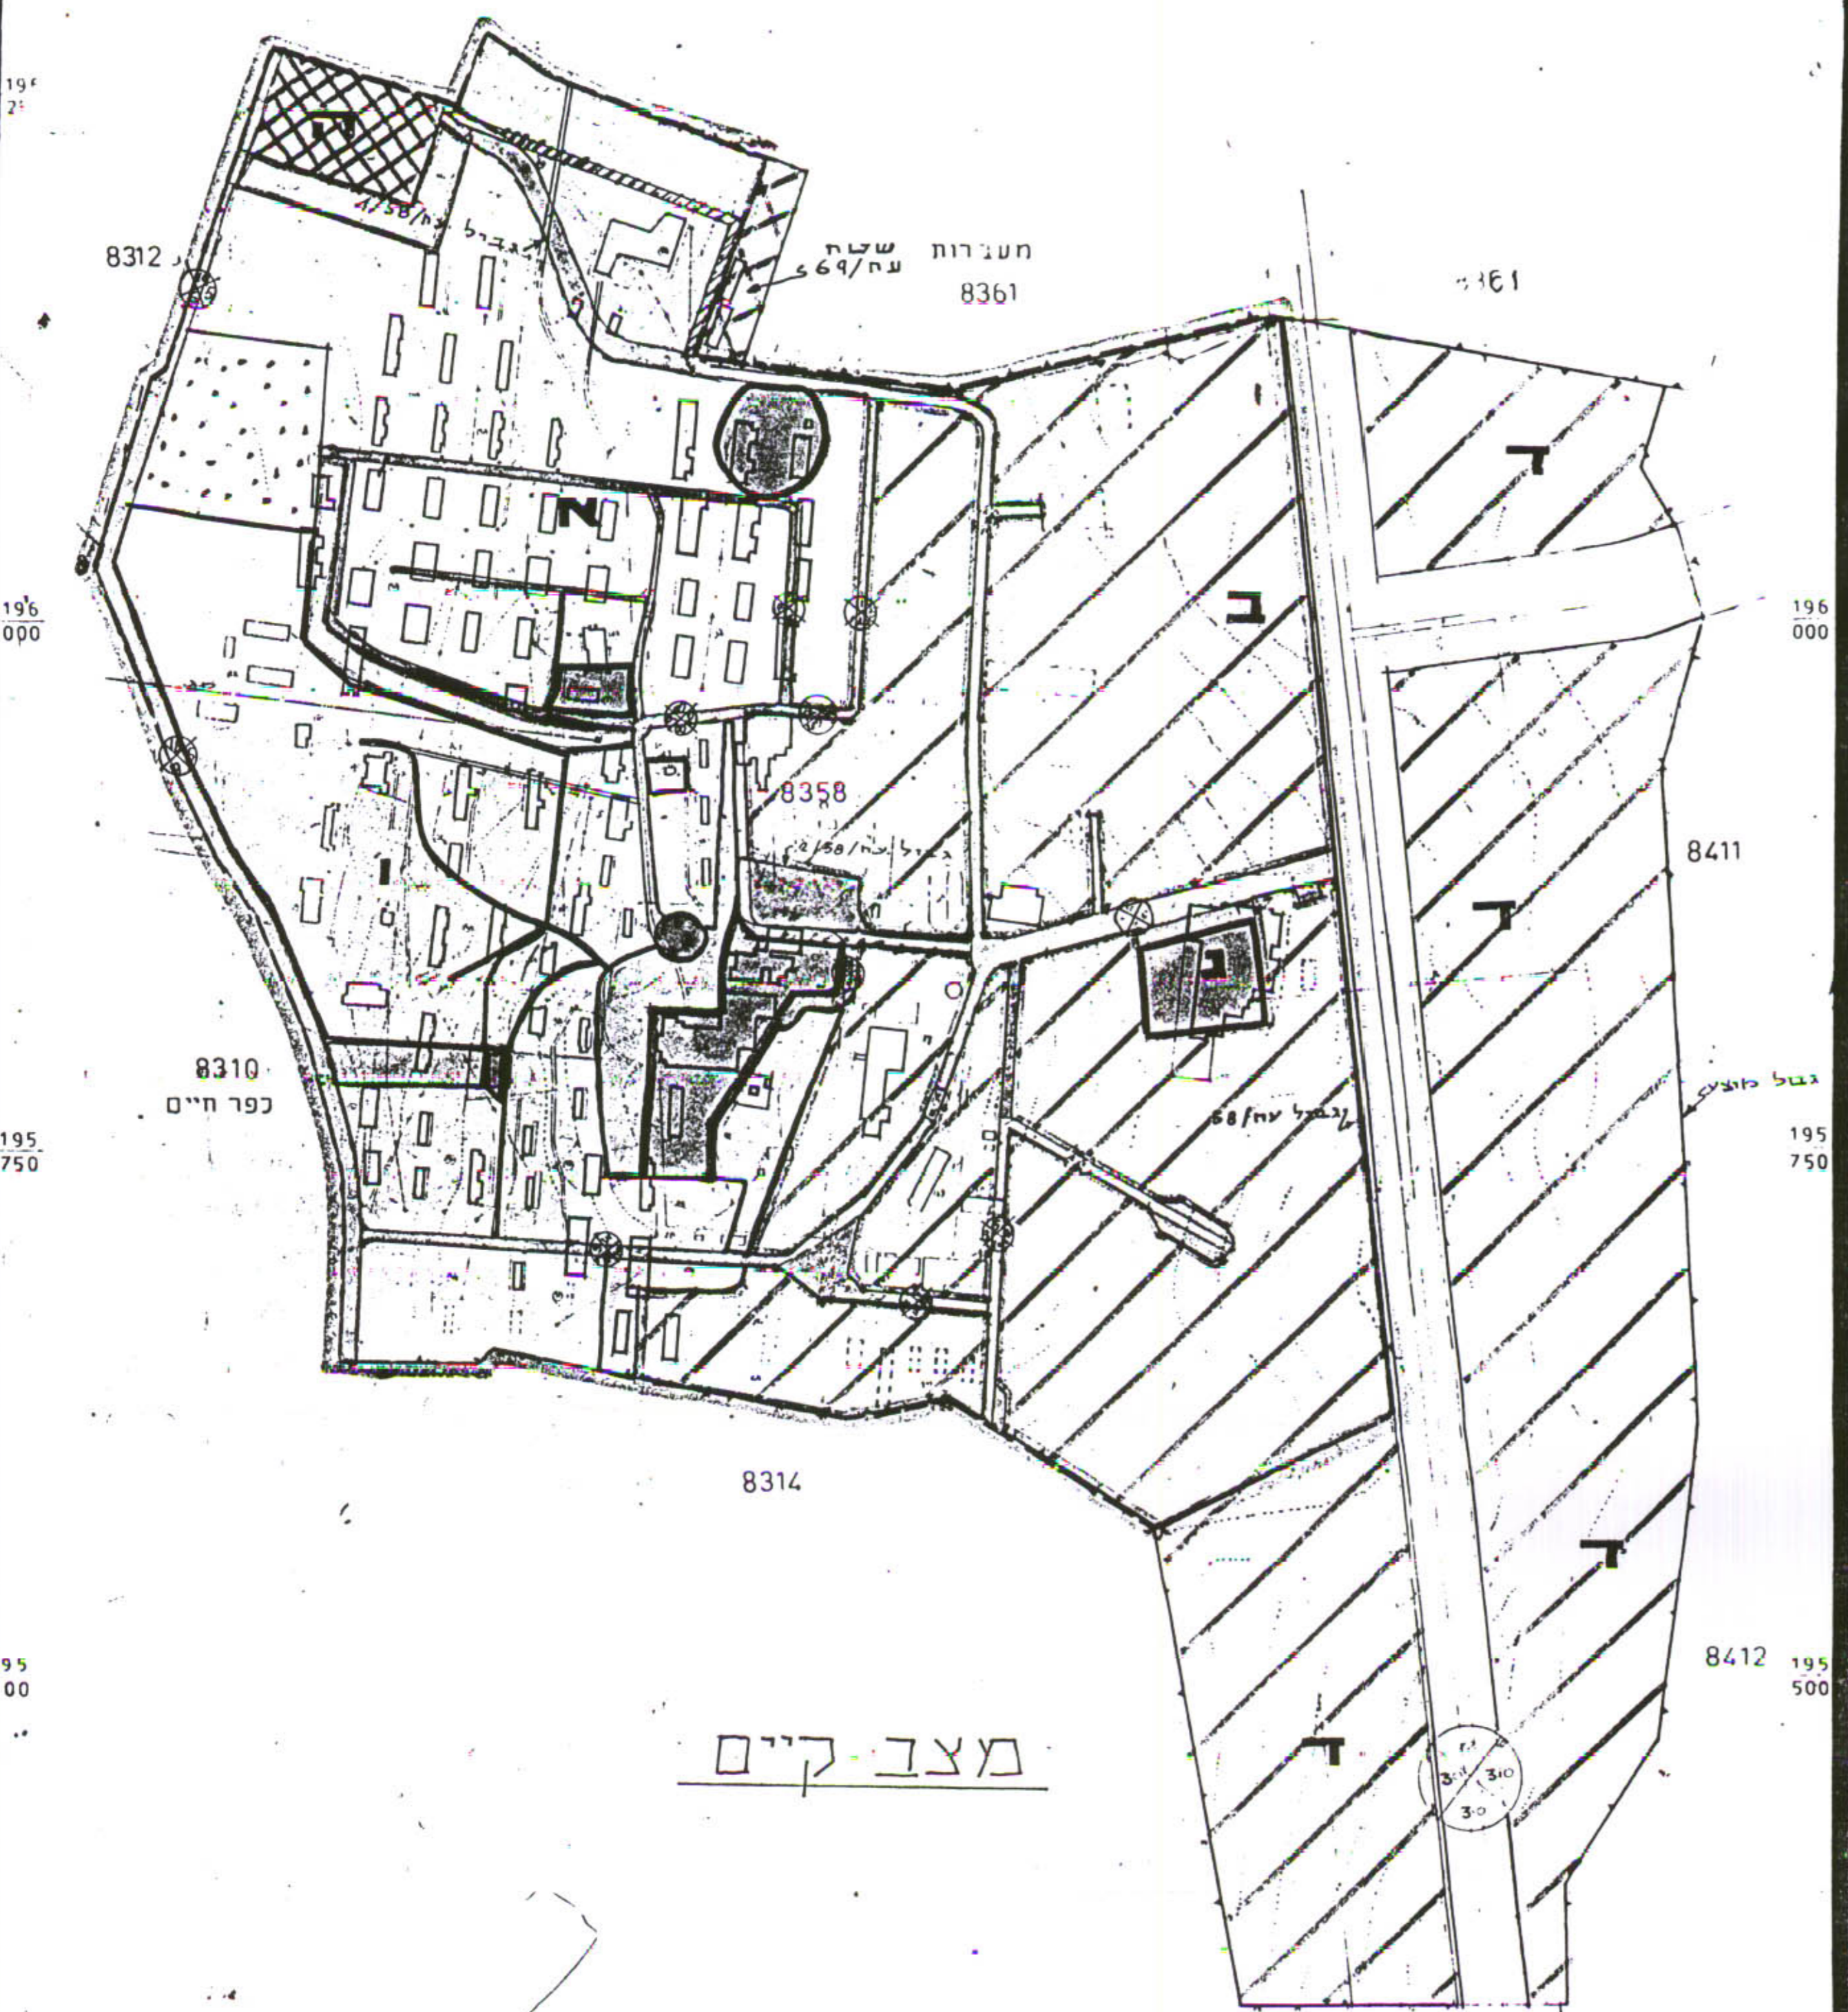

מרחב תכנון מקומי עמק חפר משחר השרון

שני תכנית מתאר עמ/58
המחוז שני לתכנית מתאר עמ/200
ושני לתכנית מפורטת מס. עמ/58

קנה 1:2500

מחוז המרכז
בסמך עמק חפר
גוש 8358 וחלקי הגוש 8361 חלק 4
שטח תכנוני 350 דונם בקידום
בנוי חקלאי
מבצע מקומית עמק חפר
מחוז השרון
המנדטורי
המפקד לעניני
התכנון

מס' 18.9.78
אשרור הוועדה
ועדה מקומית לתכנון ולבניה עמק חפר
תכנית מתאר מס' 58/עמ
מס' 196/84
מס' 195/750
מס' 250/750
מס' 251/750

מקרא

נבול לבטול	אזור מגורים
נבול החכנית	אזור מבני משק
נביש היים	אזור תעשייה
נביש חתוננו	בית הקברות
נביש לבטול	אזור פנאי
קו חשול חתח נבול	אזור פנאי
קו ביזח	מספר הדרך
קו ביו	רוחב הדרך

מועדון 20.8.83
שנים 27.5.84
שנים 20.2.85

מצב מוצע

מצב קיים