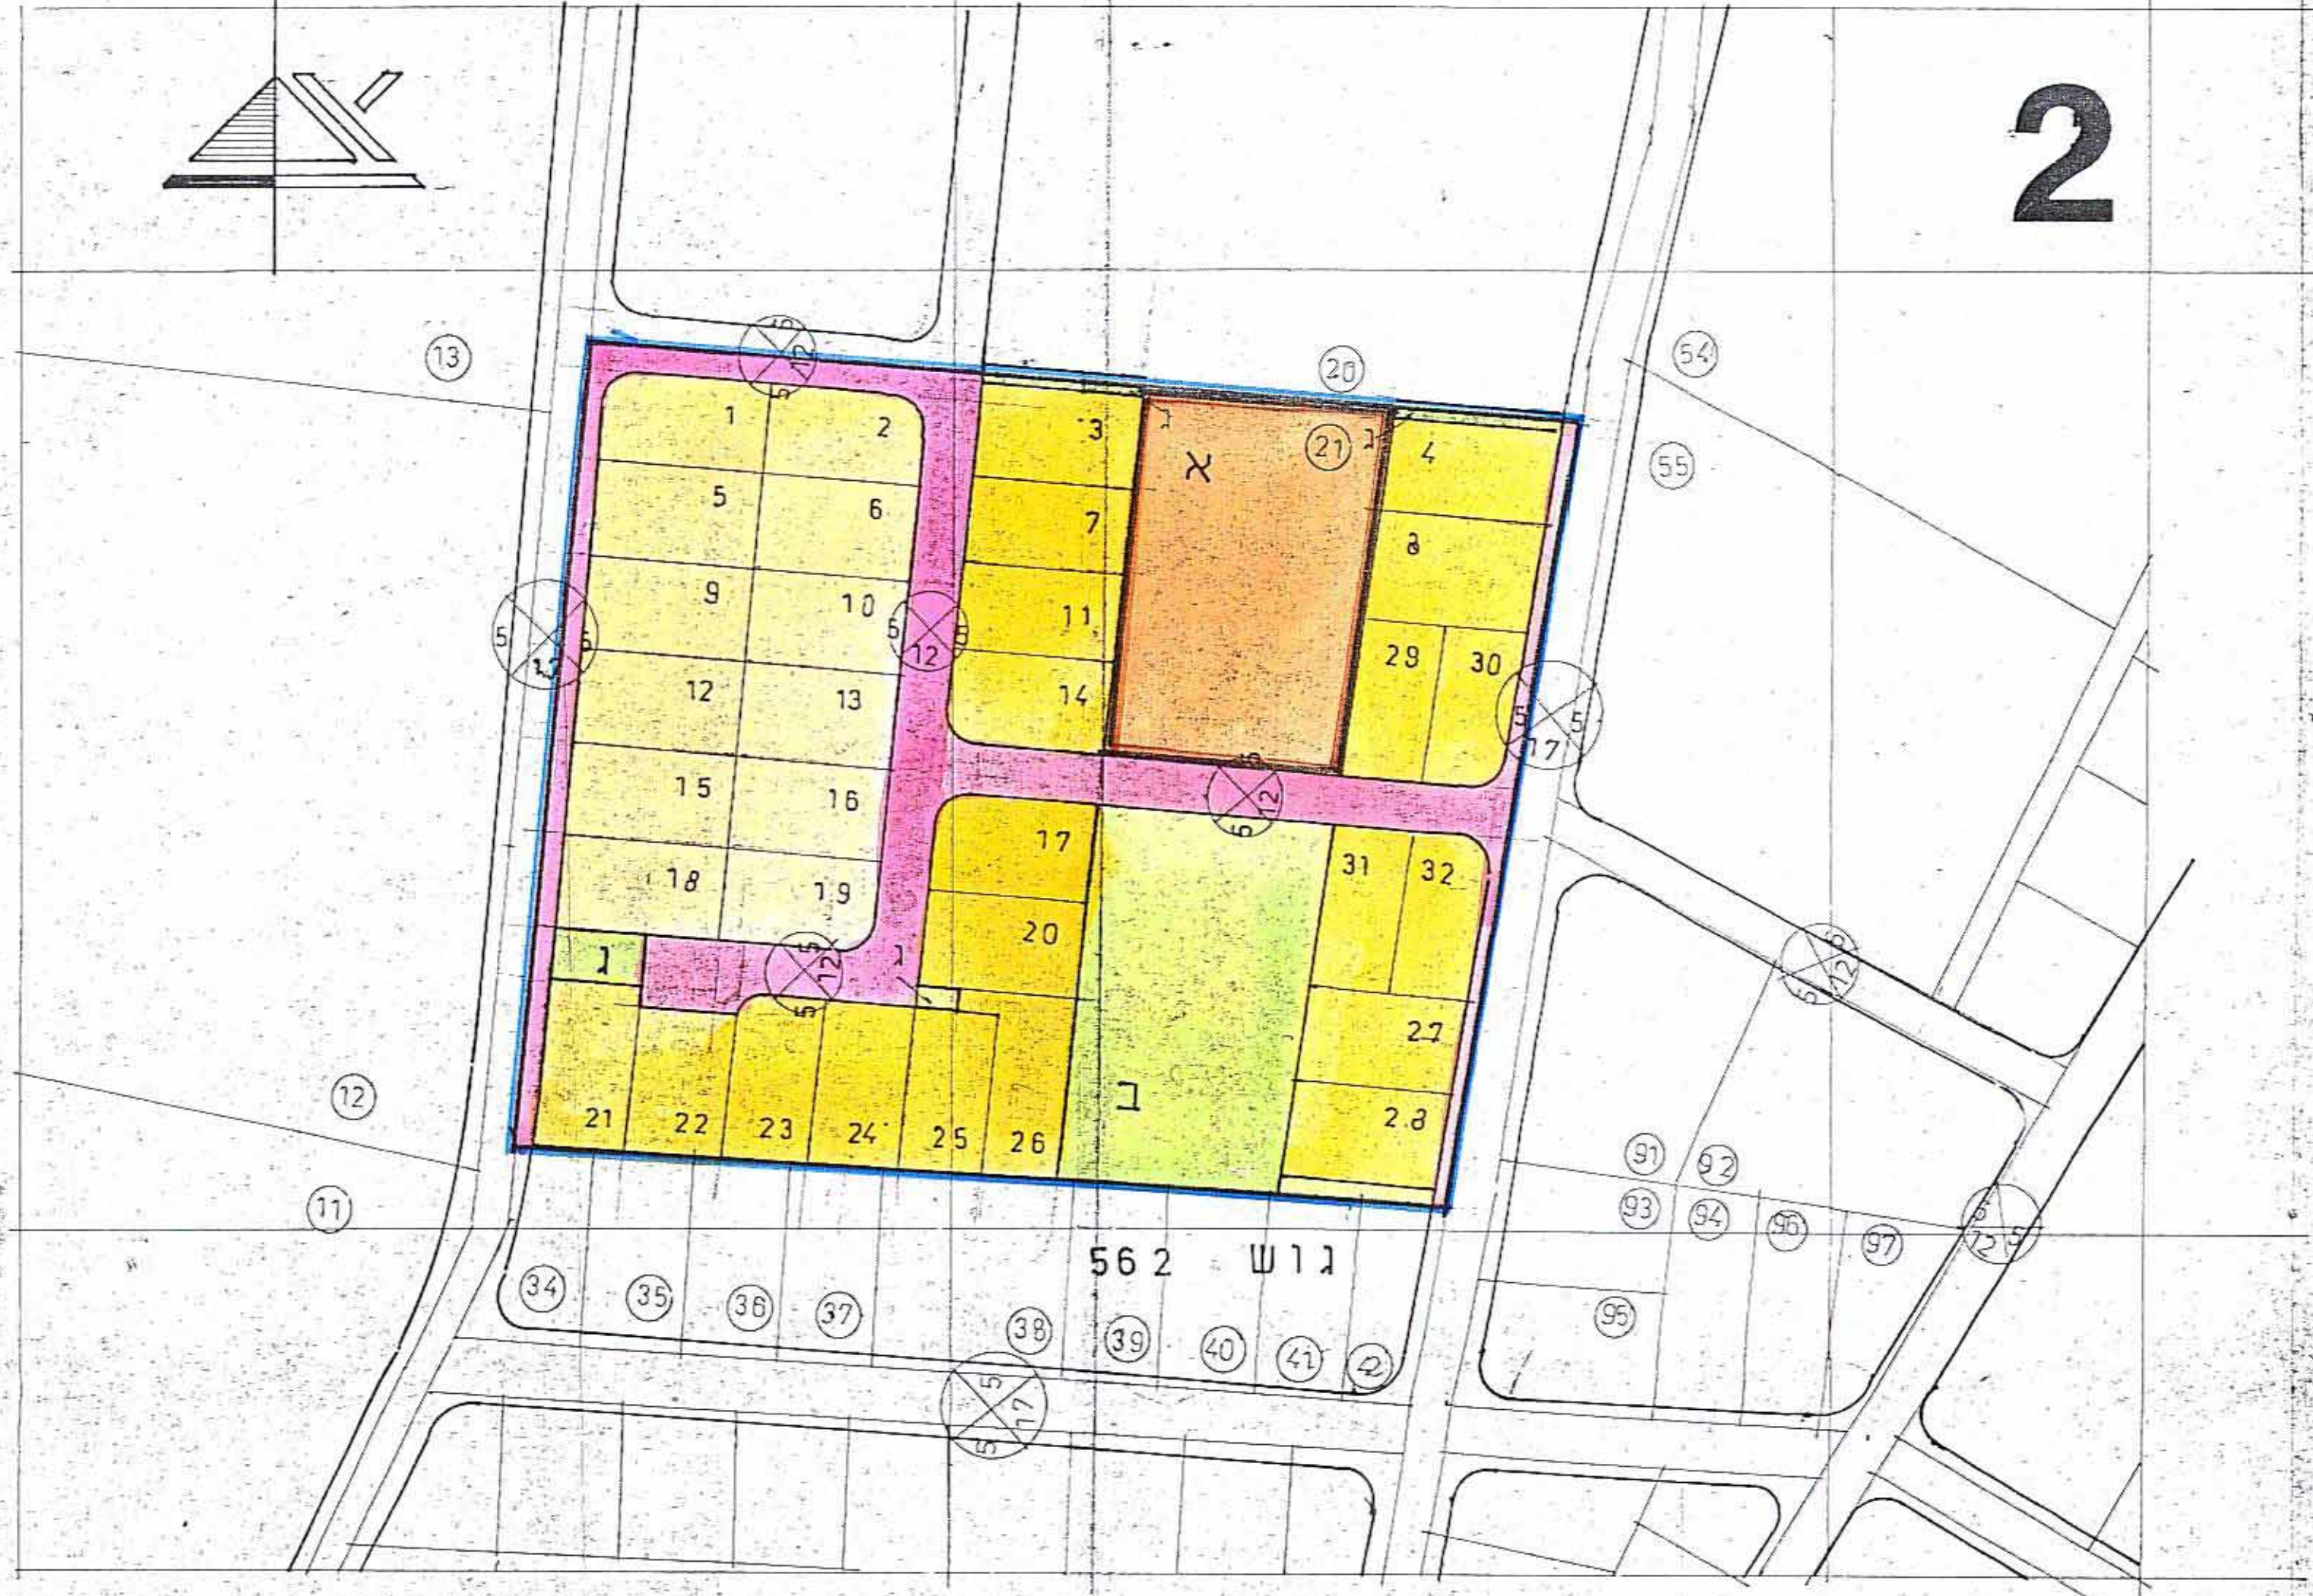

מחוז המרכז
מרחב תכנון מקומי 'זמורה'

תכנית מפורטת זמ 598/70
בהתאם לת.ב.ע. זמ 598/64

המקום: גן יבנה
גוש: 562
חלקה: 21
ק.מ.: 1:1250_2500

יזום: התכנית: מר יוסף קרו
בעלי הקרקע: מר יוסף קרו ואחרים
עורך התכנית: מרם פינגלה מהנדס
שטח התכנית: 38,896 דונם

מקרא

	גבול התכנית
	אזור מגורים א
	שטח לבנין ציבורי
	שטח ציבורי פתוח
	דרך להולכי רגל
	דרך קיימת
	דרך מוצעת
	מס' הדרך
	קוי בניה
	רוחב הדרך
	מס' חלקה רשומה
	מס' חלקה מוצעת

חותמות

חתימות

חוק התכנון והבניה תשכ"ב-1962
נדרש רשיון רשמי "חידושי"

תכנית מחלה מקומית/מפורטת מס'
במסגרת הוצעה מס' מינס
הוחלט להמליץ על הפקדה
להמליץ על סח' חוק

במסגרת:
ציון כחן

תאריך: 12.5.87
מס' חוק: 1987/4

שורד התכנית

תאריך: 1987
4-1985

קיים	מגרש	שטח	כח	סה"כ	יעוד	סה"כ	%
21	36,896	750	28	2,000	אזור מגורים א	23,336	60.0
25	32,229	584	4	2,336	ש.ב.צ	4,800	12.3
			1	4,800	ש.צ.פ	4,800	12.3
			4	420	שביל	420	1.1
			105	420	דרכים	5,540	14.3
						38,896	100.0

לוח שטחים

תכנית הסביבה: 1:5000

מצב מוצע: 1:1250

1:1250

מצב קיים: 1:2500

1:2500