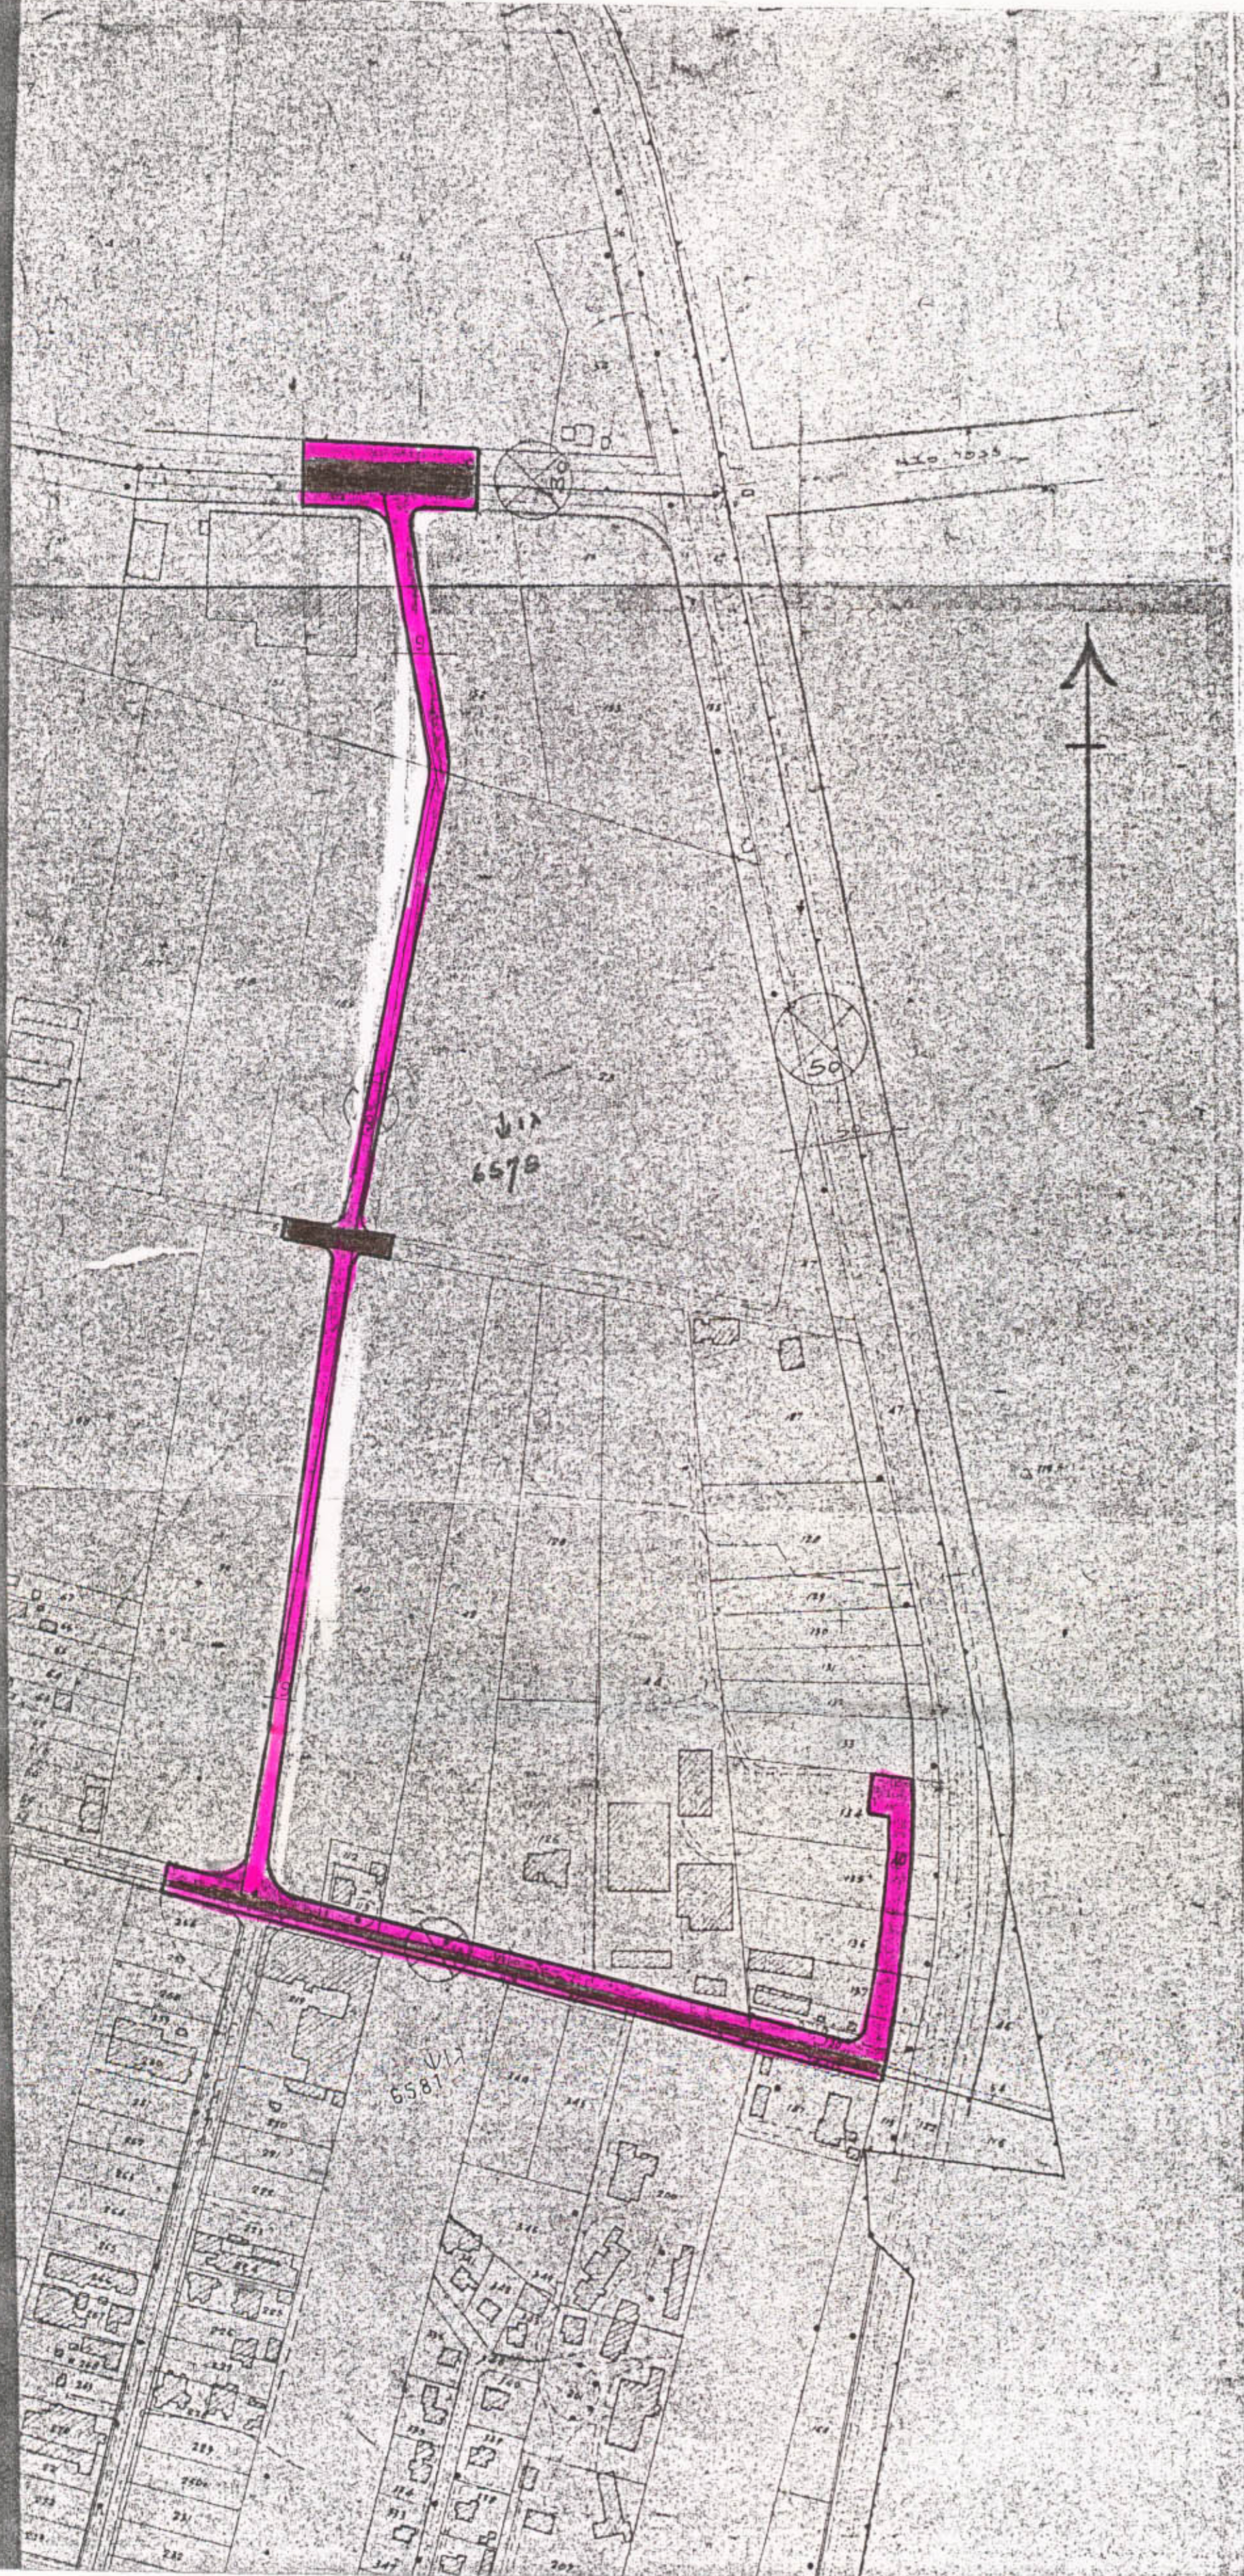

8400
5נה
RN 1121
RABT

25.6.82

מרחב תכנון רעננה

תכנית מפורטת רע/1/112

שנוי תכנית מתאר רע/1/1 א

חוק התכנון והכניה, תשכ"ה-1965
וידה בקופ"ח לתכנון ולכניה רעננה
תכנית רע/1/112
בשיבוט מס' 16/75 מיום 27.7.76
החולט
למחנך לפני הועדה המקומית
מוכיח
נושב ראש

חוק התכנון והכניה תשכ"ה-1965
מחנך
מוכיח
נושב ראש

מחוז : המרכז

נפה : פתח תקוה

ישוב : רעננה

גוש : 6578 . 6581

חלקות : 152, 151, 28, 159, 39, 40, 219, 112, 113, 42, 108, 350, 200

היוזם : המועצה המקומית רעננה

בעלי הקרקע : שונים

קנה מדה : 1:250

- מקבא
- גבול התכנית
 - דרך קיימת
 - דרך חדשה