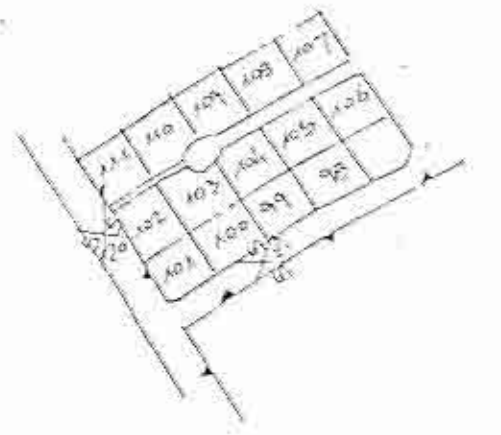

1004745
 1/10/88

מרחב תכנון מקומי אפיקי הירקון
 תכנית שינוי למתאר אפ/830

נפה: השרון
 מחוז: המרכז
 גוש: 4253
 חלקה: 101
 שטח: 1363 נ"ר

חוק התכנון והבניה השינוי-1965	תוכנית מפורטת מק"א 200/88
אג"מ הירקון	משרד המב"מ
משרד המב"מ	משרד המב"מ

בעלים: מ.מ.י
 היוזם: מ.מ. מקומית ראש העין
 ועדה מקומית
 המקום: ראש העין
 המחבר: מ.מ. מקומית ראש העין

10.10.88
 102

מק"א
 גבול התכנית

מס הרוחב	מס בנין	רוחב הדרך
5	5	15

מס הרוחב
 מס בנין
 רוחב הדרך

לוח שטחים		
מצב קיים-מוצע		
יעוד	שטח	אחוזים
מגורים ב	1363	100%
סה"כ	1363	100%

חונמת ועדה מקומית

מצב קיים 1:250

מצב מוצע 1:250

תרשים סביבה 1:5000

יבמת של

יבמת של

רח צהל

רח צהל