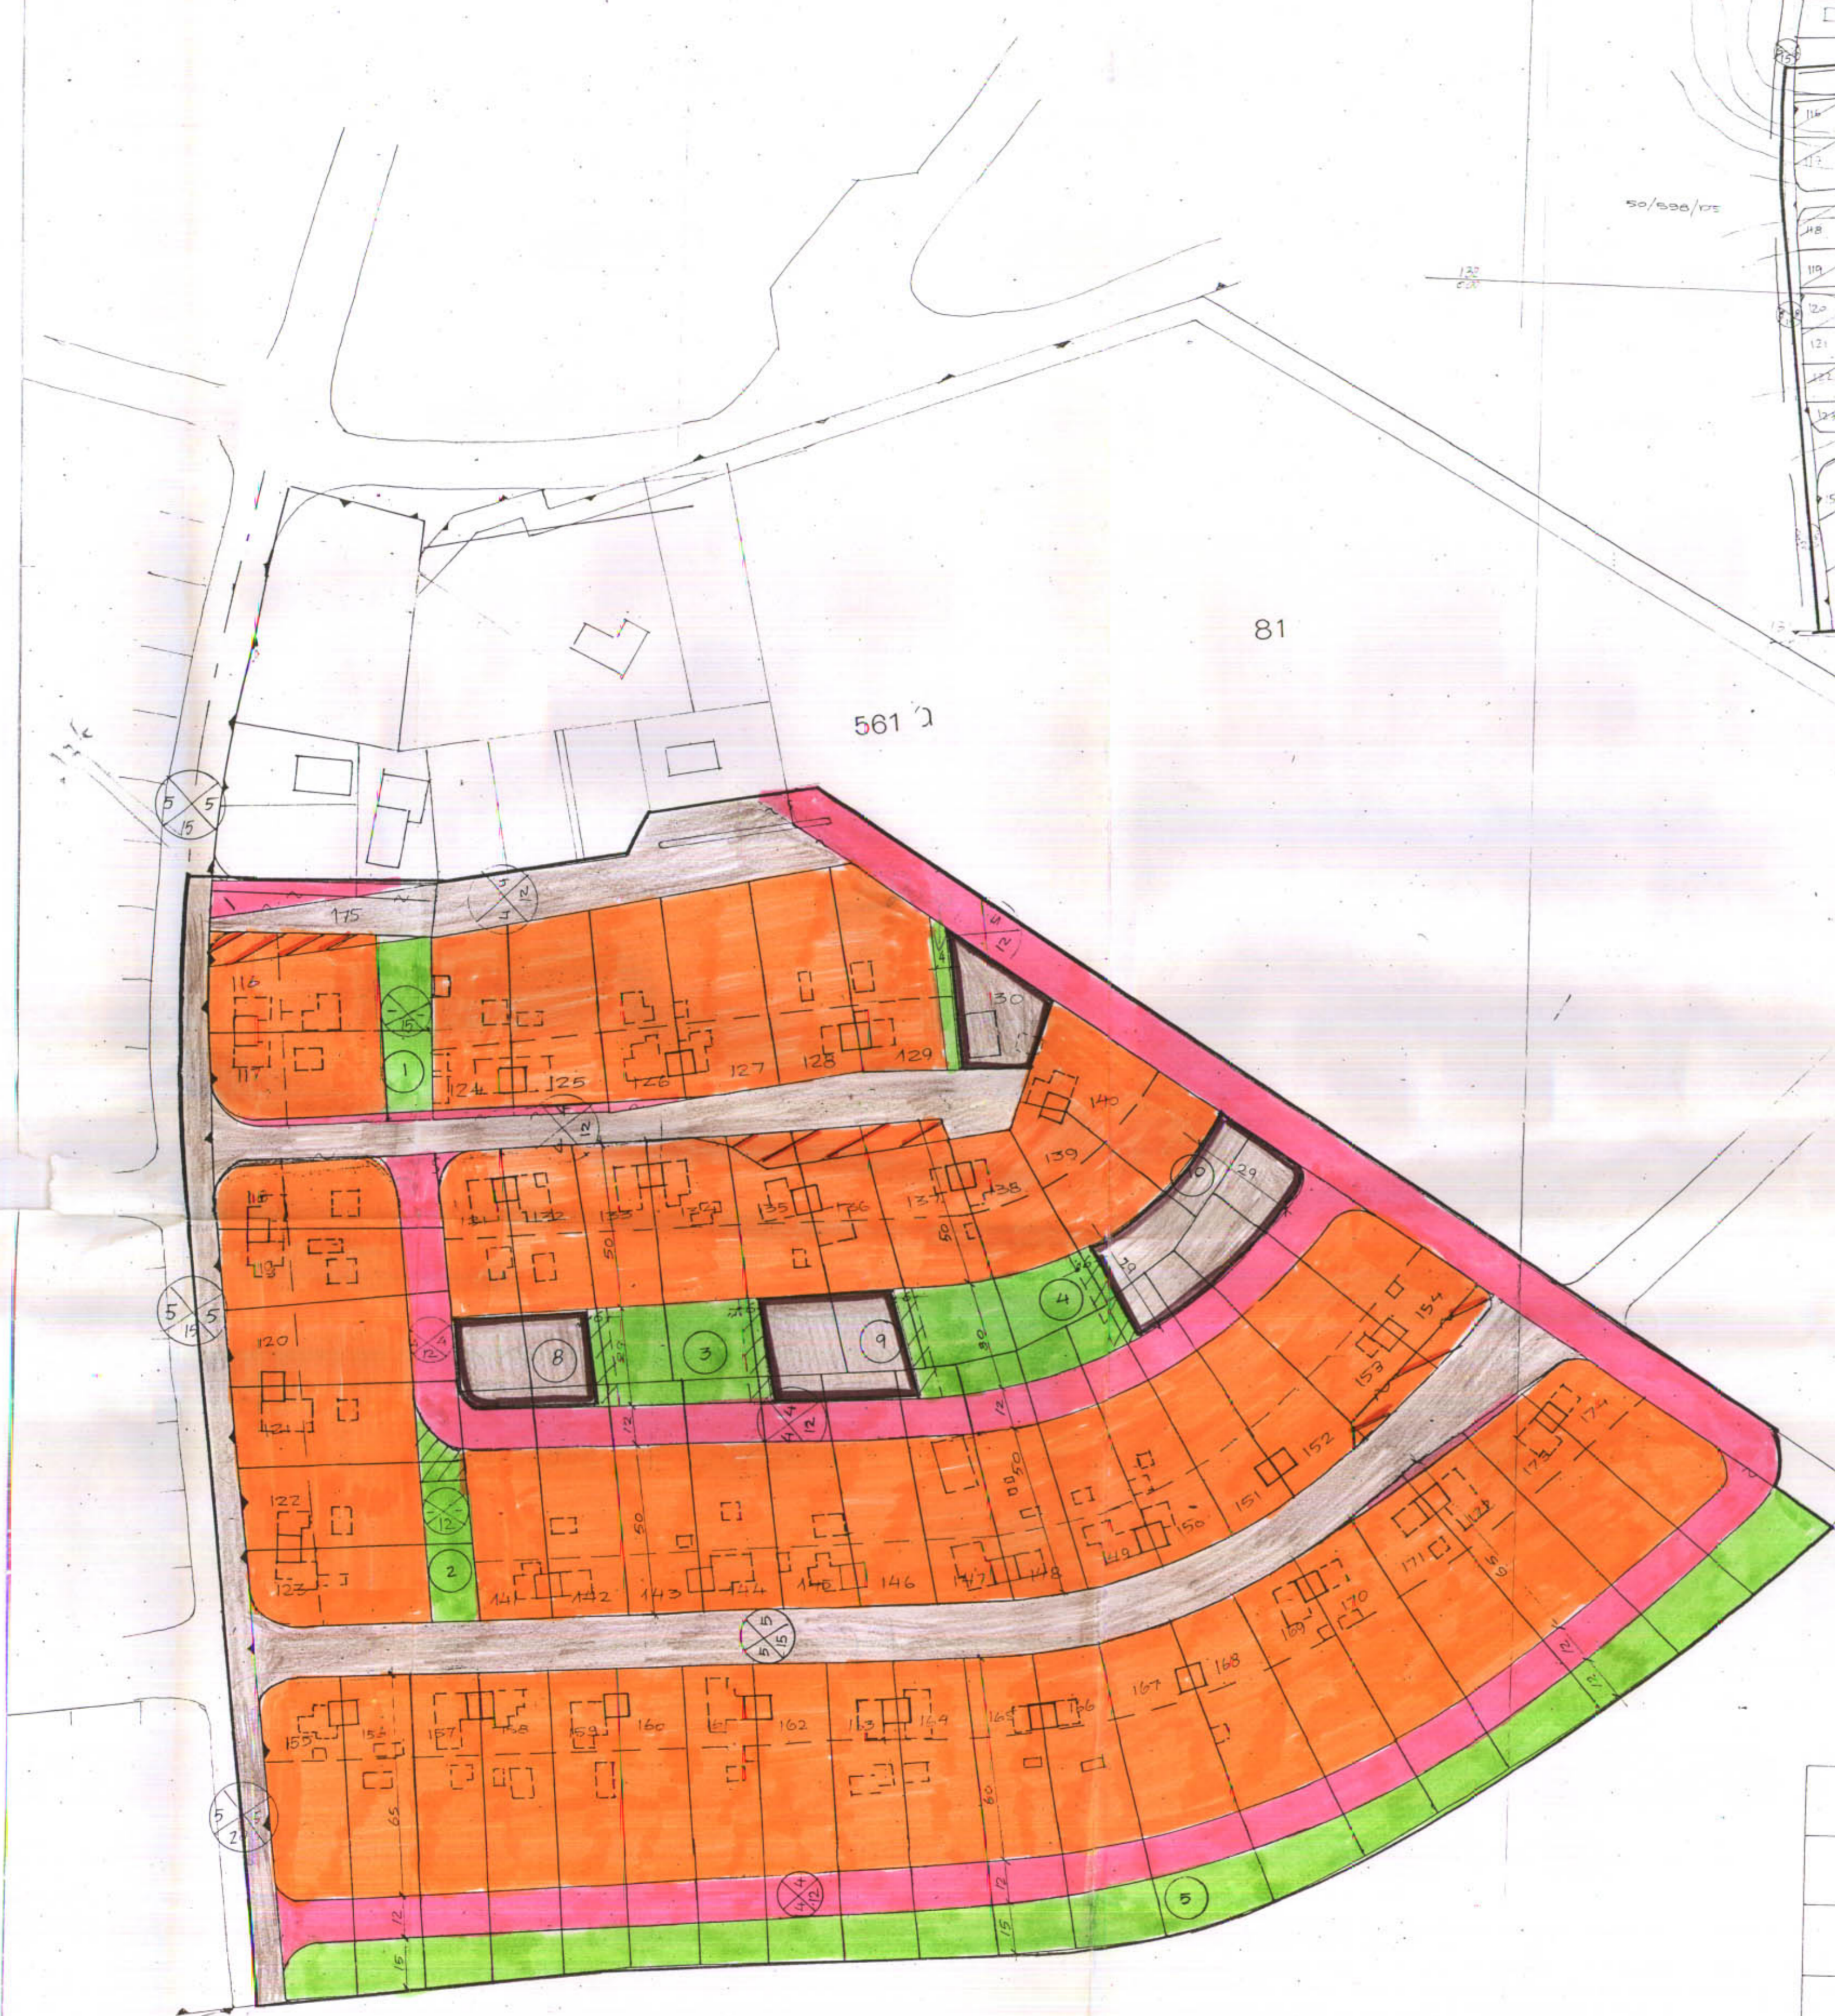

# מחוז המרכז מרחב תכנון מקומי זמורה

50480

תוכן התוכנית: תכנון מקומי לתכנון זמורה  
מס' תכנית: 44/598/ז  
מס' חלק: 115-178  
תאריך: 15.11.82

תכנית מס' זמ' 44/598

שינוי לתכנית מס' זמ' 3/598

נכה: רחובות

המקום: גן יבנה

גוש: 561

חלקות: 115-178 וחלק מ-81

היוזם: הועדה המקומית זמורה

המבצע: מועצה מקומית גן יבנה

המתכנן: א.דגני אדריכל

בעל הקרקע: מינהל מקרקעי ישראל

השטח: 117 דונם

קנ"ח: 1:1250

## מקרא:

- המועצה המקומית גן יבנה
- גבול התוכנית
- אזור מגורים א
- שטח בניי ציבור
- שטח ציבורי פתוח
- אזור שיקום
- ז.מ.ל (זכות מעבר לרכב)
- חלוקה מוצעת
- בנין קיים
- דרך קיימת/חדשה
- דרך מבוסלת
- קו הבטן
- חומת הדרך/השביל
- חקלאי

קיים 1:2500

מוצט

אזור	מגרש	שטח	אחוז
ש צ פ	1-5	10.200	8.7
ש כ צ	8-10	4.200	3.6
דרך		28.200	24.1
מגורים	116-174	74.400	63.6
סה"כ		117.000	100