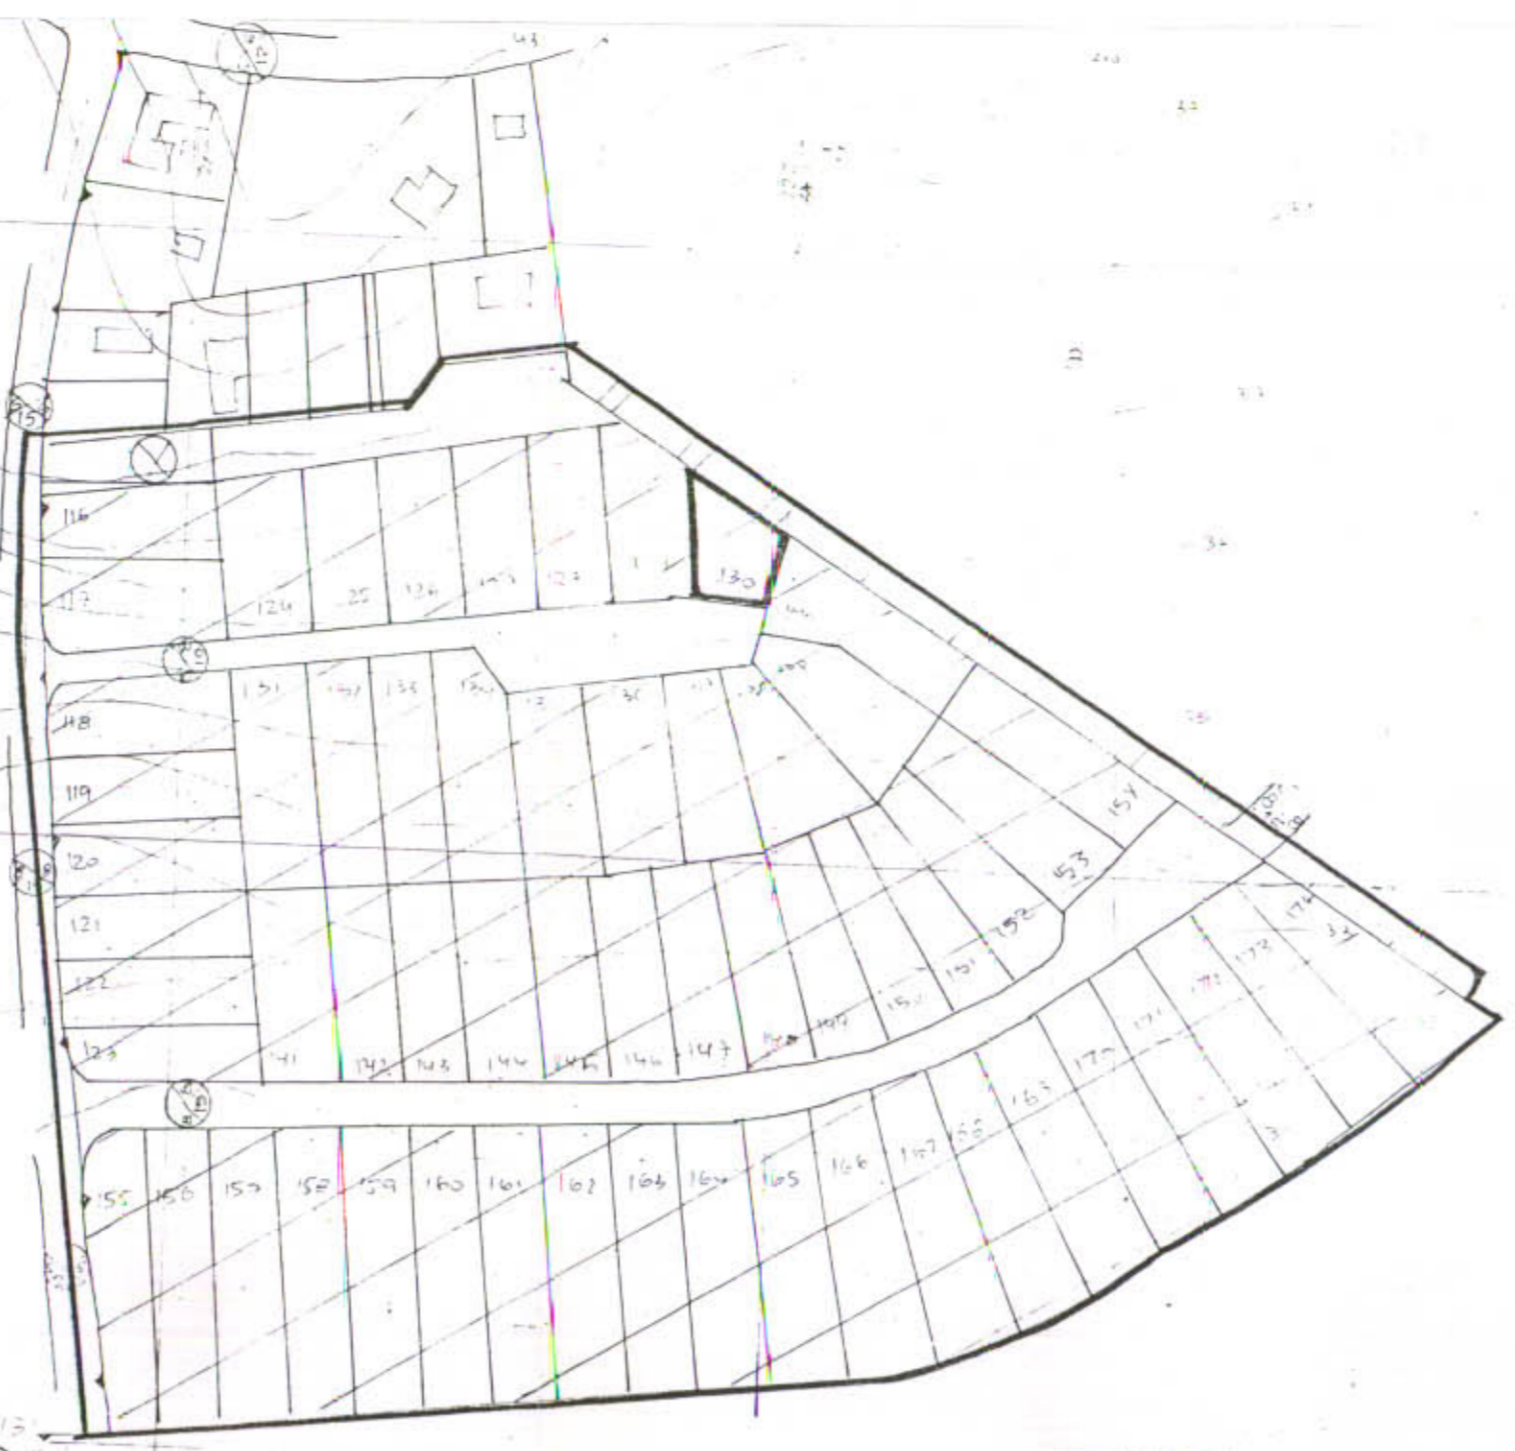

# מחוז המרכז מרחב תכנון מקומי זמורה

50480

תוכן התוכנית: תכנון מקומי לתכנון זמורה  
מס' תכנית: 44/598/ז  
מס' חלק: 115-178  
תאריך: 15.11.82

תכנית מס' זמ' 44/598

שינוי לתכנית מס' זמ' 3/598

נכה: רחובות

המקום: גן יבנה

גוש: 561

חלקות: 115-178 וחלק מ-81

היוזם: הועדה המקומית זמורה

המבצע: מועצה מקומית גן יבנה

המתכנן: א.דגני אדריכל

בעל הקרקע: מינהל מקרקעי ישראל

השטח: 117 דונם

קנ"ח: 1:1250

## מקרא:

- המועצה המקומית גן יבנה
- גבול התוכנית
- אזור מגורים א
- שטח בניי ציבור
- שטח ציבורי פתוח
- אזור שיקום
- ז.מ.ל (זכות מעבר לרכב)
- חלוקה מוצעת
- בנין קיים
- דרך קיימת/חדשה
- דרך מבוסלת
- קו הבטן
- חומת הדרך/השביל
- חקלאי

קיים 1:2500

מוצט

אזור	מגרש	שטח	אחוז
ש צ פ	1-5	10.200	8.7
ש כ צ	8-10	4.200	3.6
דרך		28.200	24.1
מגורים	116-174	74.400	63.6
סה"כ		117.000	100