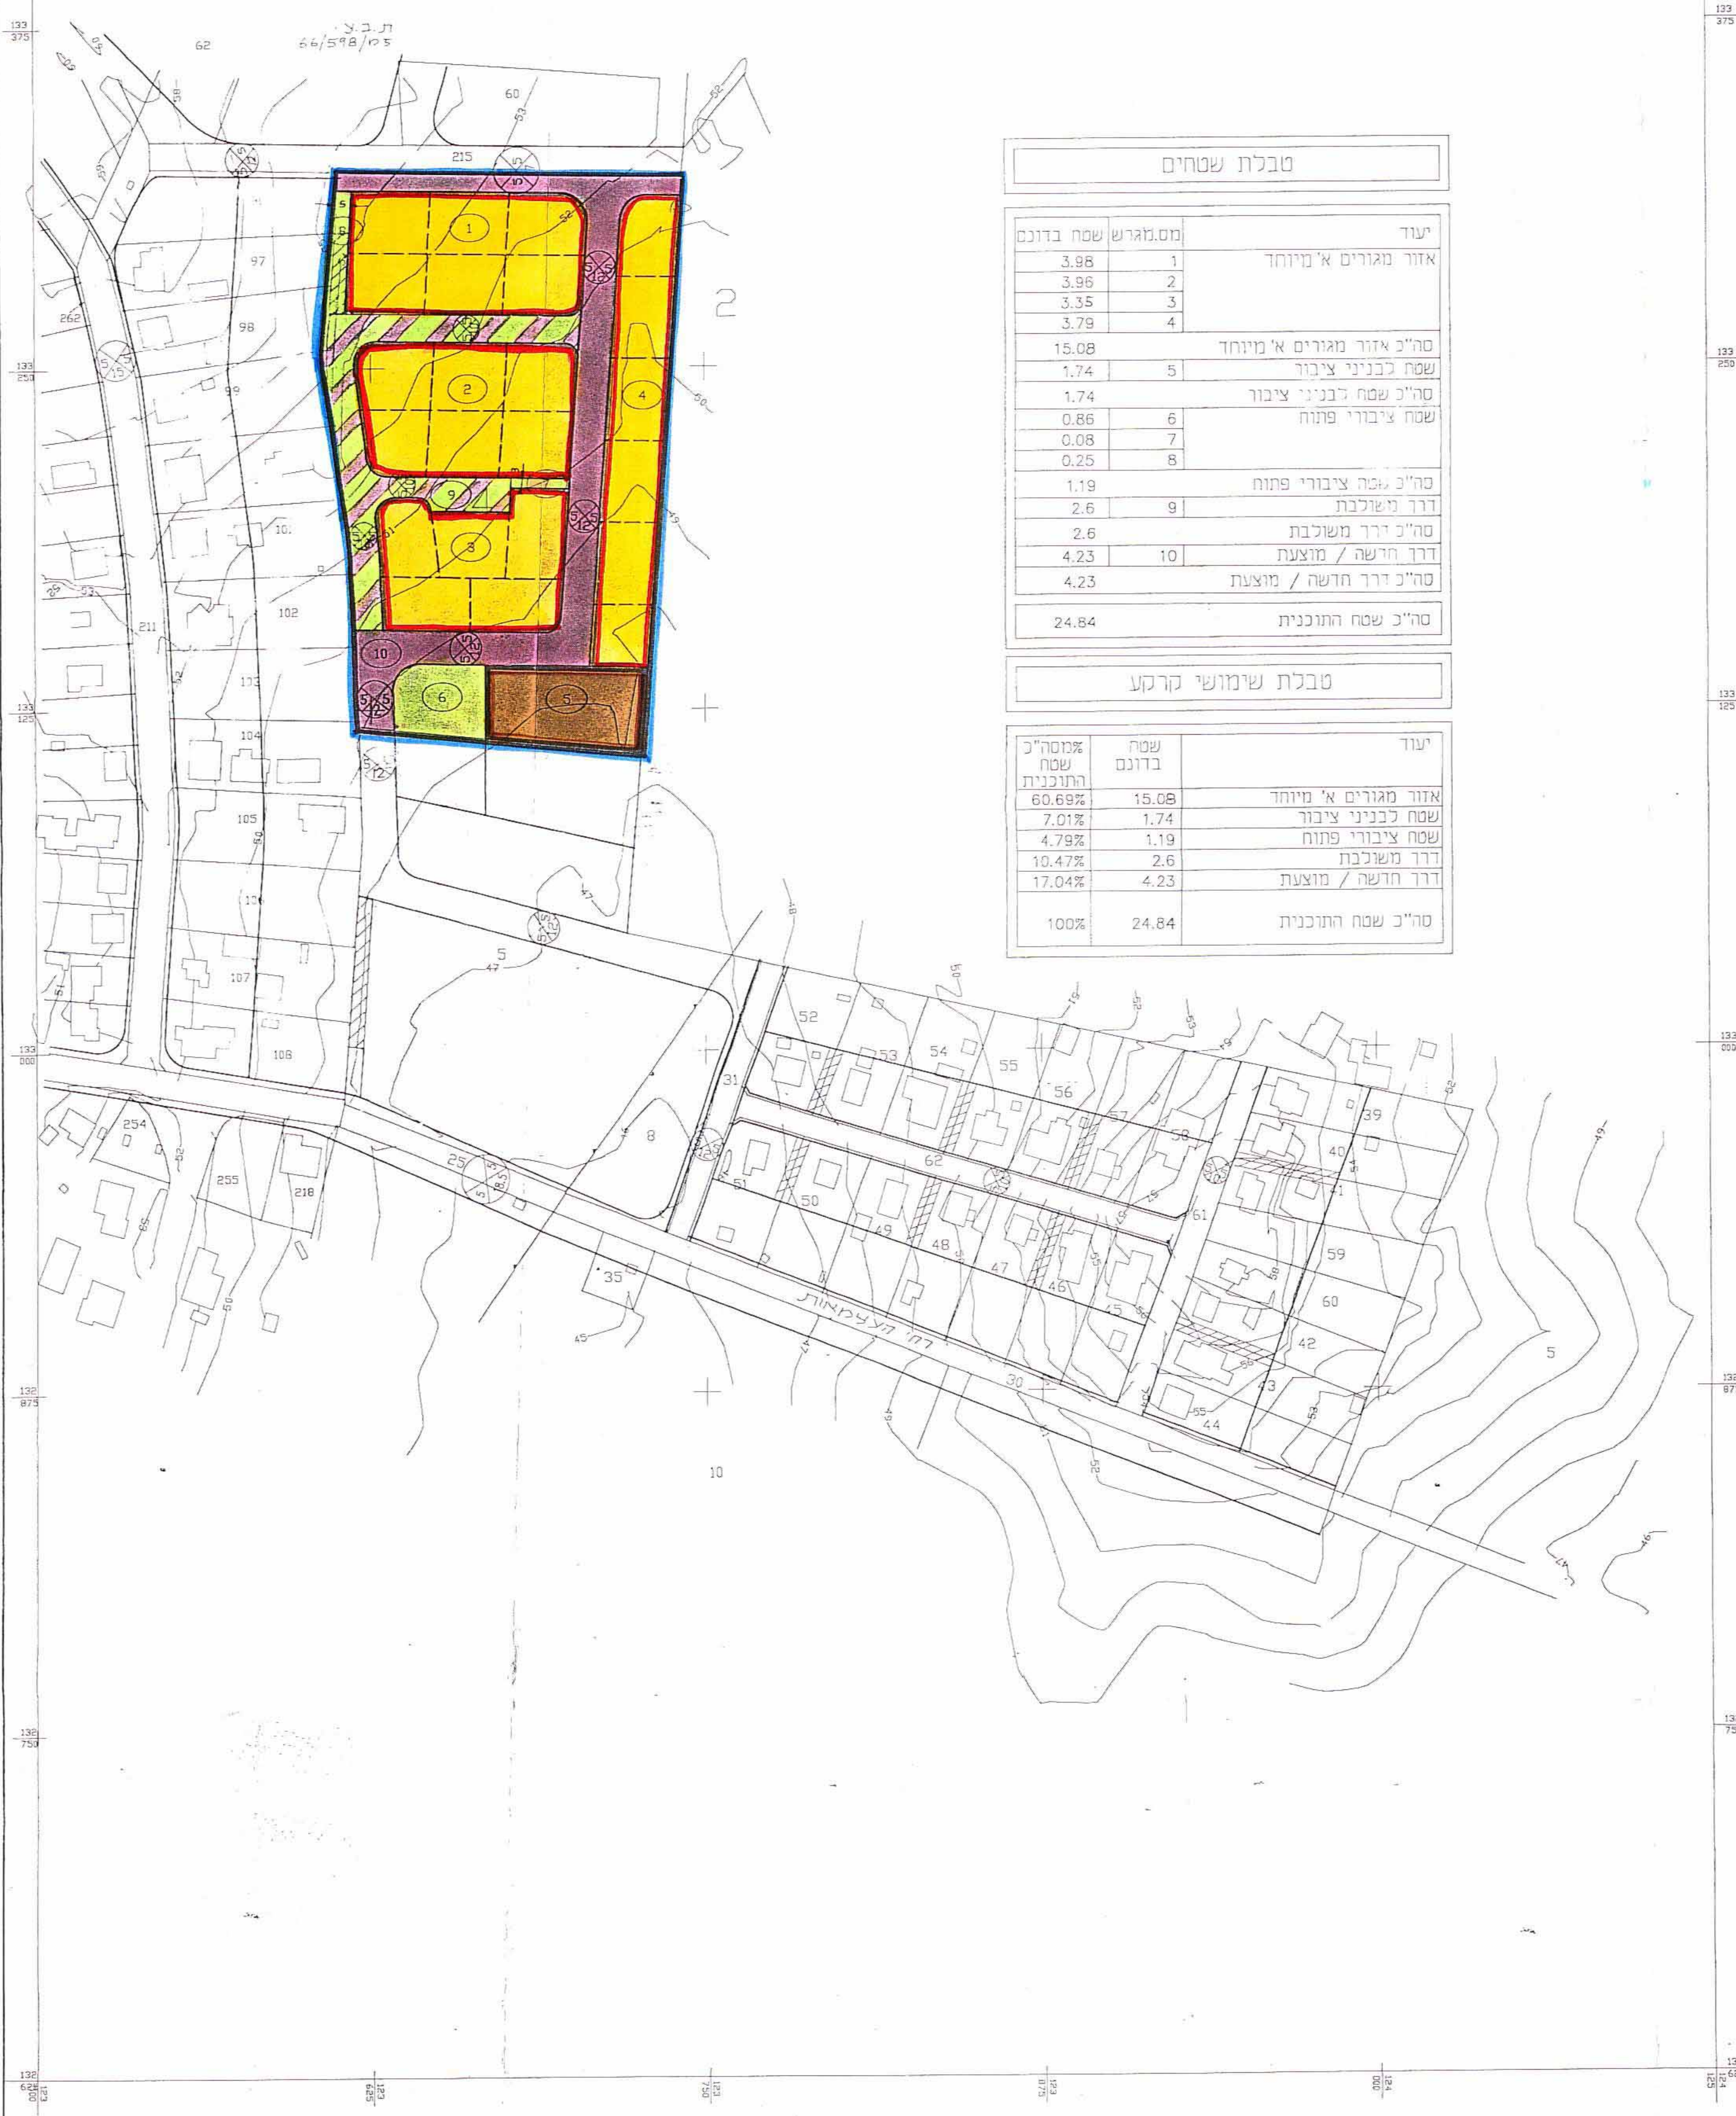

משרד הפנים
 ת.ד. 9100
 12-09-1993
 מוקדמות

משרד הפנים
 ת.ד. 9100
 12-09-1993
 מוקדמות

מחוז המרכז

מרחב תכנון מקומי זמורה

תוכנית מס' זמ/45/598/א

שינוי לתוכנית חיתאר זמ / 598 / 3

נפה : רחובות

המקום : גן יבנה

ביזום : הועדה המקומית זמורה

אגו : 557 חלקה מס' 4

המתכנן : א. דגני אדריכל

בעלי הקרקע : עזונים

השטח : 24.84 דונם

קנ"מ : 1:250

משרד הפנים מחוז המרכז
 ת.ד. 9100
 12-09-1993
 מוקדמות

דני אהרן אדריכל
 תפקידו הישן רחוב 47

מצב חדש
 קנה מידה 1:1250

מצב קיים
 קנה מידה 1:2500

- מקרא
- גבול התכנית
 - שטח בנין ציבורי
 - שטח ציבורי פתוח
 - אזור מגורים א'
 - אזור מגורים א' מיוחד
 - זכות מעבר לרכב
 - דרך משולבת
 - דרך חדשה
 - דרך קיימת
 - דרך מבוטלת