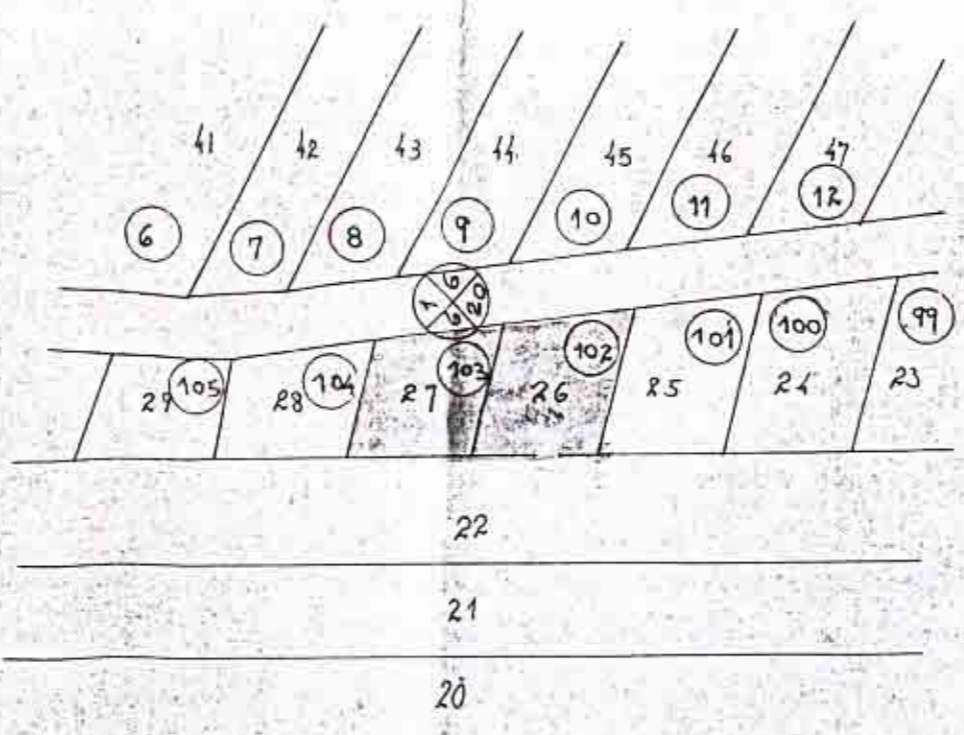

5.5.77

תלשים סביבה 1:2500

מקרא:

- גבול התוכנית
- ציבורי פתוח
- מגורים א
- מס כדול

כאב מצע

מחוז המרכז
 מרחב תכנון מקומי צפון השרון
 מועצה אזורית הדו-השרון
 ועד פושב עצריאל
 תוכנית מפורטת צש/104 (תיקון לתוכנית צש/108)
 כעל הקרקע: פנהל פיקוע ישראל.
 המבקש: ועד פושב עצריאל.
 המתכנן: המחלקה הטכנית של הועדה המקומית
 הווע 7808 חלק מחלקה 20 פגרושים 102 (2), 103 (27).
 שטח: 3900 ד'
 תאריך: יוני 1976
 קנה מידה: 1:250

משרד הפנים
 חוק התכנון והבניה תשנ"ה-1965
 מחוז מרכז
 מרחב התכנון מקומי
 תכנית אזורית
 יועצה המחוזית ביישובים
 תחליטה לתת תוקף
 יושב ראש הועדה

חתימת הרשות המקומית:

חוק התכנון והבניה תשנ"ה-1965
 הועדה המקומית לתכנון ובניה מחוז/צפון השרון
 המנדט המפורט / מתאג מס'
 יועץ הולדת קרקע ע"י
 יוזם
 מיום
 תשט כתיבתו לועדה המחוזית בתכנון ובניה
 מהנדס הועדה