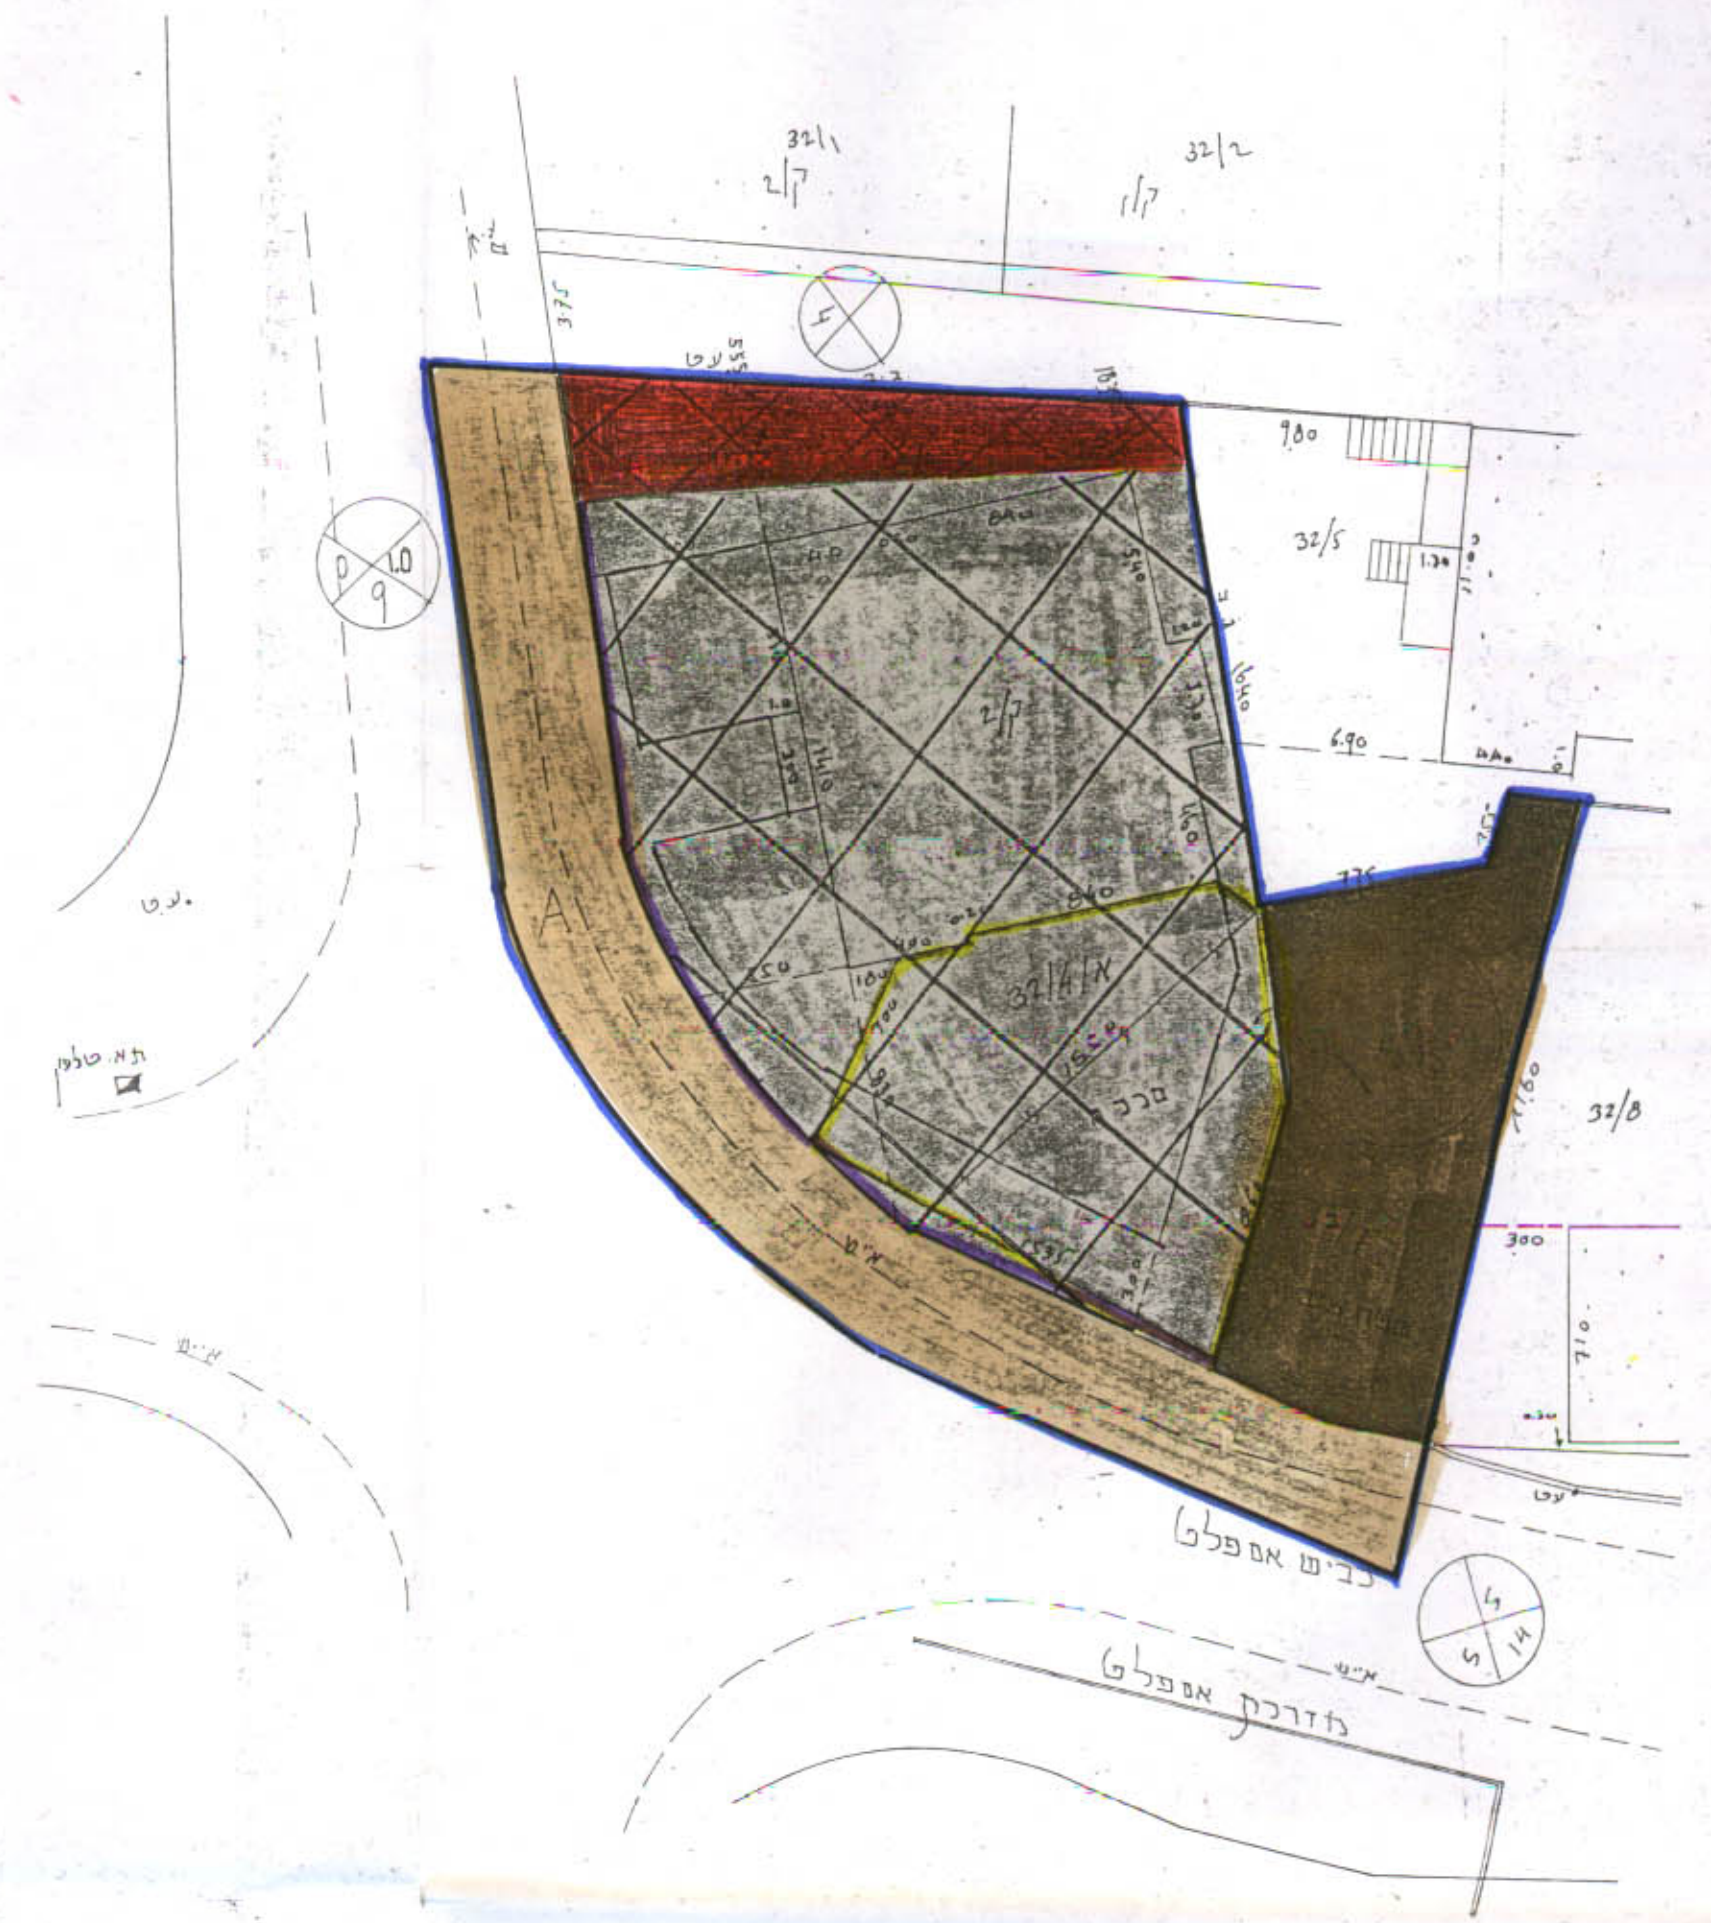

2138/6
21.12.91

2138/6

24.12.91
RAG

22.12.91

מרחב תכנון מקומי אל-טירה

תכנית מפורטת טר/ 2138

שנוי לתכנית מפורטת מ.מ. 1:920

- מחוז : המרכז
- נפה : השרון
- כפר : טירה
- גוש : 7775
- חלקה : 3217, 3214
- שטח : שטח
- היוזם : מעין בשארה
- בעלים : " "
- מחבר : אד עקל מנסוד

נבדק וניתן להפקיד/לאשר
החלטת הועדה המחוזית/משרד המבחן
תאריך: 24.12.91
מתכנן המחוז

חוק התכנון והבניה תשכ"ה - 1965
הועדה המקומית לתכנון ובניה אל - טירה
תכנית מס': 2138 / 2138
להפקדה בישיבה מס' 2/90
מיום 6.8.91

- מקרא
- גבול תכנית
 - חזית מסחרית
 - ד' מיוחד
 - שטח לבניני ציבור
 - דגך קיימת
 - חניה
 - בית קיים
 - בני מוצעת
 - להריסה

קרשים נגדש קב 25:1

טבלת שטחים נוצב קיים

חלקה	שטח ד'	שטח
32/4	0.480	דעין בשארה
32/7	0.280	שטח לבניני ציבור
A	0.228	דרך
סה"כ	0.988	

טבלת שטחים נוצב חדש

חלקה	שטח ד'	שטח
32/4/א	0.510	דעין בשארה
32/7	0.127	שטח לבניני ציבור
A	0.351	דרך
סה"כ	0.988	

קרשים סביבה קב 1:1250