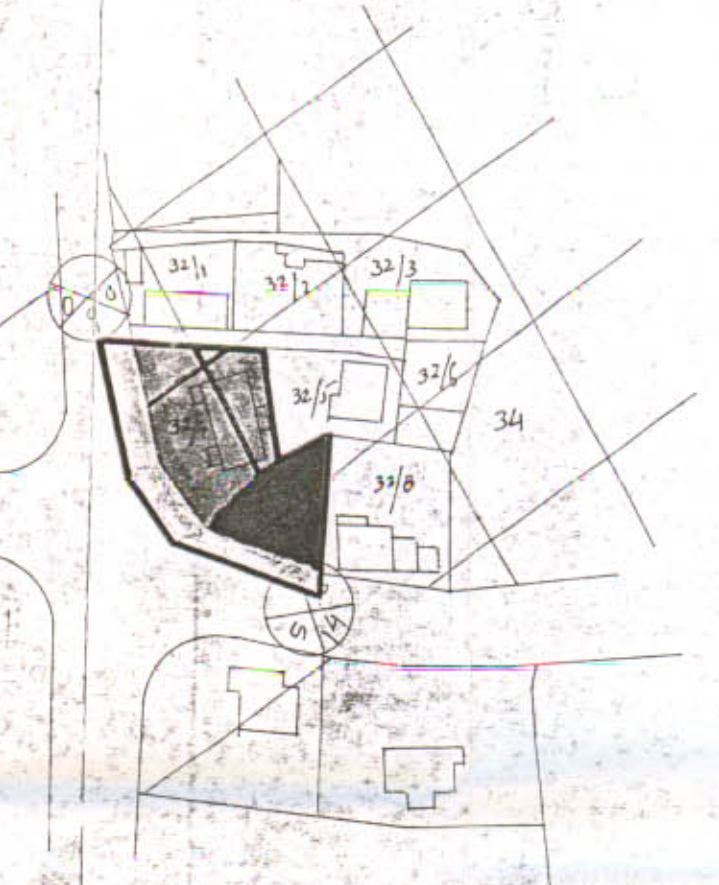

2138/6
21.12.91

2138/6

24.12.91
RAG

22.12.91

מרחב תכנון מקומי אל-טירה

תכנית מפורטת טר/ 2138

שנוי לתכנית מפורטת מ.מ. 1:920

- מחוז : המרכז
- נפה : השרון
- כפר : טירה
- גוש : 7775
- חלקה : 3217, 3214
- שטח : שטח
- היוזם : מעין בשארה
- בעלים : " "
- מחבר : אד עקל מנסוד

- מקרא
- גבול תכנית
 - חזית מסחרית
 - ד' מיוחד
 - שטח לבניני ציבור
 - דגך קיימת
 - חניה
 - בית קיים
 - בני מוצעת
 - להריסה

קרשים נגדש קב 25:1

טבלת שטחים נוצב קיים

חלקה	שטח ד'	שטח
32/4	0.480	דעין בשארה
32/7	0.280	שטח לבניני ציבור
A	0.228	דרך
סה"כ	0.988	

טבלת שטחים נוצב חדש

חלקה	שטח ד'	שטח
32/4/א	0.510	דעין בשארה
32/7	0.127	שטח לבניני ציבור
A	0.351	דרך
סה"כ	0.988	

קרשים סביבה קב 1:1250