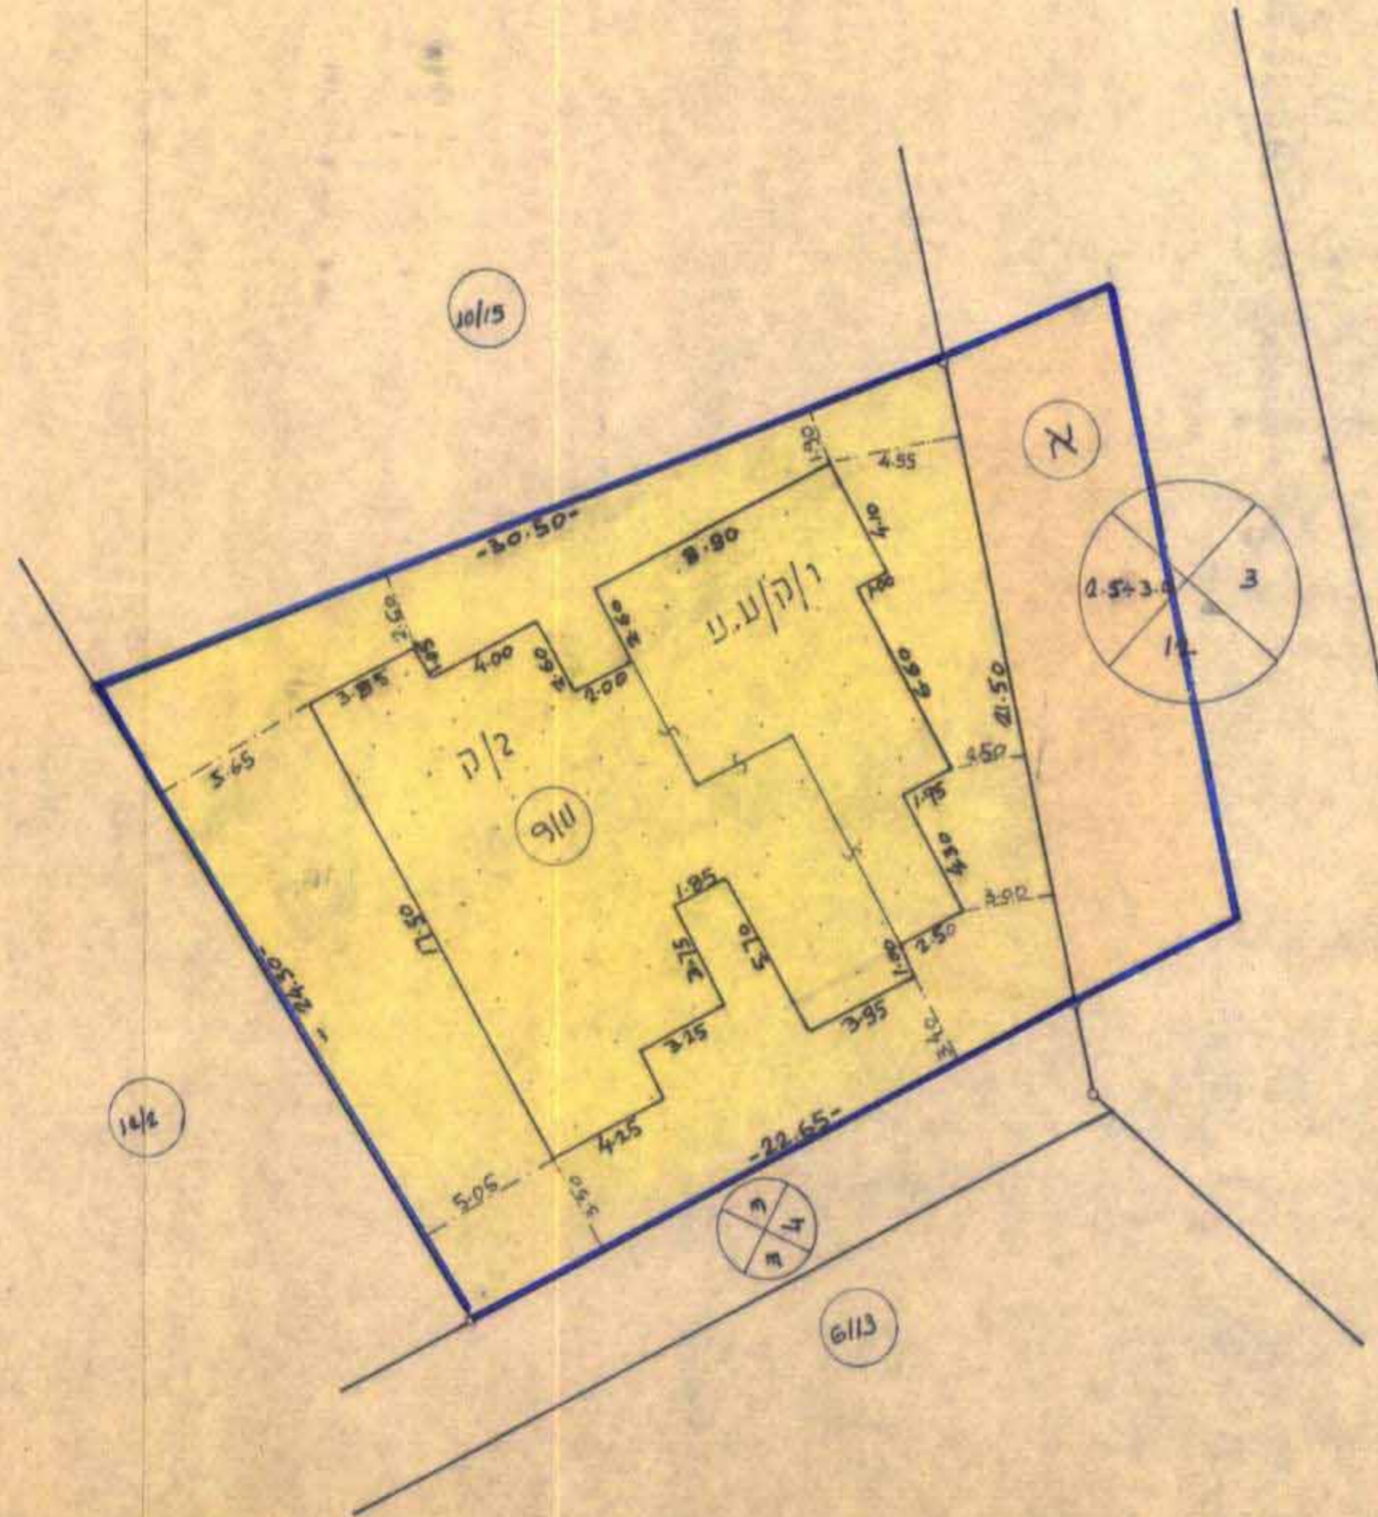

28-8-88

מרחב-תכנון מקומי אל-טייבה
 תכנית מפורטת טב/2288
 תקון לתכנית טב/13/1100

חוק התכנון והבניה תשכ"ה - 1965
 הועדה המקומית לתכנון ולבניה אל-טייבה
 اللجنة المحلية للتخطيط والبناء - الطيبة
 תכנית מספר טב/2288
 המלצה להפקד בישיבה מס' 7187
 מיום 24/9/87
 יו"ר ועדת התכנון
 ניהול תכנון

מחוז : המרכז
 נפה : השרון
 כפר : טייבה
 גוש : 8048
 חלקה : 11
 מגרש : 9
 שטח : 0.726 ר'

היוזם : תחסין מסארוה - טייבה
 המחבר : ב. יאסין 2/4 - טייבה

משרד הפנים
 חוק התכנון והבניה תשכ"ה - 1965
 מחוז : המרכז
 מרחב תכנון מקומי : אל-טייבה
 תכנית מס' : 2288
 הועדה המקומית לתכנון ולבניה : אל-טייבה
 מיום : 13/7/88
 המלצה להפקד לתקן תכנית
 יו"ר ועדת התכנון

נבדק וזימן להספק/למשור
 מועצה וועדה המקומית/מסגרת ממשל
 מפקד
 מתכנן תכנון

| שטחים | מס' | שטח מ"ר |
|------------|------------|---------|
| גבול תכנית | ו/9 | 600 |
| מגורים ג | א | 126 |
| בית קיים | שטח התכנית | 726 |
| דרך קיימת | | |

תרשים מצב מוצע ק"מ 1:250

תרשים מצב קיים 1:2500