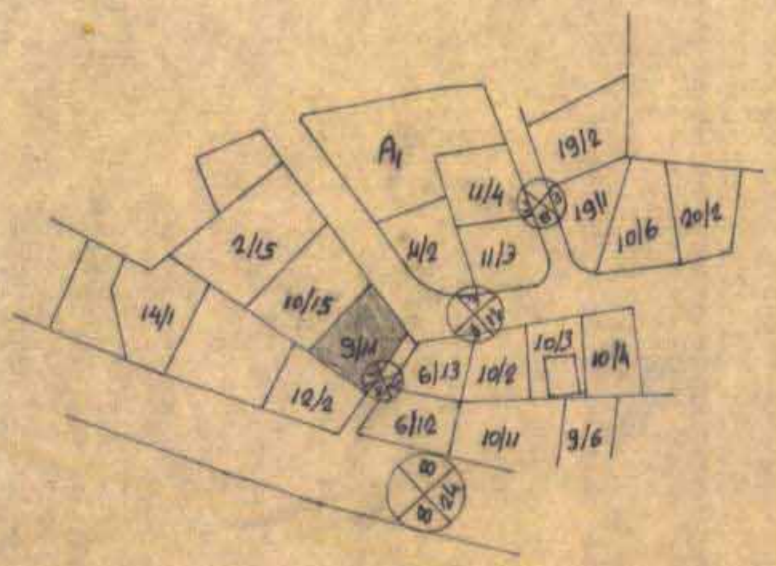

28-8-88

מרחב-תכנון מקומי אל-טייבה
 תכנית מפורטת טב/2288
 תקון לתכנית טב/13/1100

חוק התכנון והבניה תשכ"ה - 1965
 הועדה המקומית לתכנון ולבניה אל-טייבה
 اللجنة المحلية للتخطيط والبناء - الطيبة
 תכנית מספר טב/2288
 המלצה להפקד בישיבה מס' 7187
 מיום 24/9/87
 יו"ר ועדת התכנון
 ניהול תכנון

מחוז : המרכז
 נפה : השרון
 כפר : טייבה
 גוש : 8048
 חלקה : 11
 מגרש : 9
 שטח : 0.726 ר'

היוזם : תחסין מסארוה - טייבה
 המחבר : ב. יאסין 2/4 - טייבה

משרד הפנים
 חוק התכנון והבניה תשכ"ה - 1965
 מחוז : המרכז
 מרחב תכנון מקומי : אל-טייבה
 תכנית מס' : 2288
 הועדה המקומית לתכנון ולבניה : אל-טייבה
 מיום : 13/7/88
 המלצה להפקד לתקן תכנית
 יו"ר ועדת התכנון

נבדק וזימן להספק/למשור
 מועצה וועדה המקומית/מסגרת ממשל
 מפקד
 מתכנן תכנון

| שטחים | מס' | שטח מ"ר |
|------------|------------|---------|
| גבול תכנית | ו/9 | 600 |
| מגורים ג | א | 126 |
| בית קיים | שטח התכנית | 726 |
| דרך קיימת | | |

תרשים מצב מוצע ק"מ 1:250

תרשים מצב קיים 1:2500