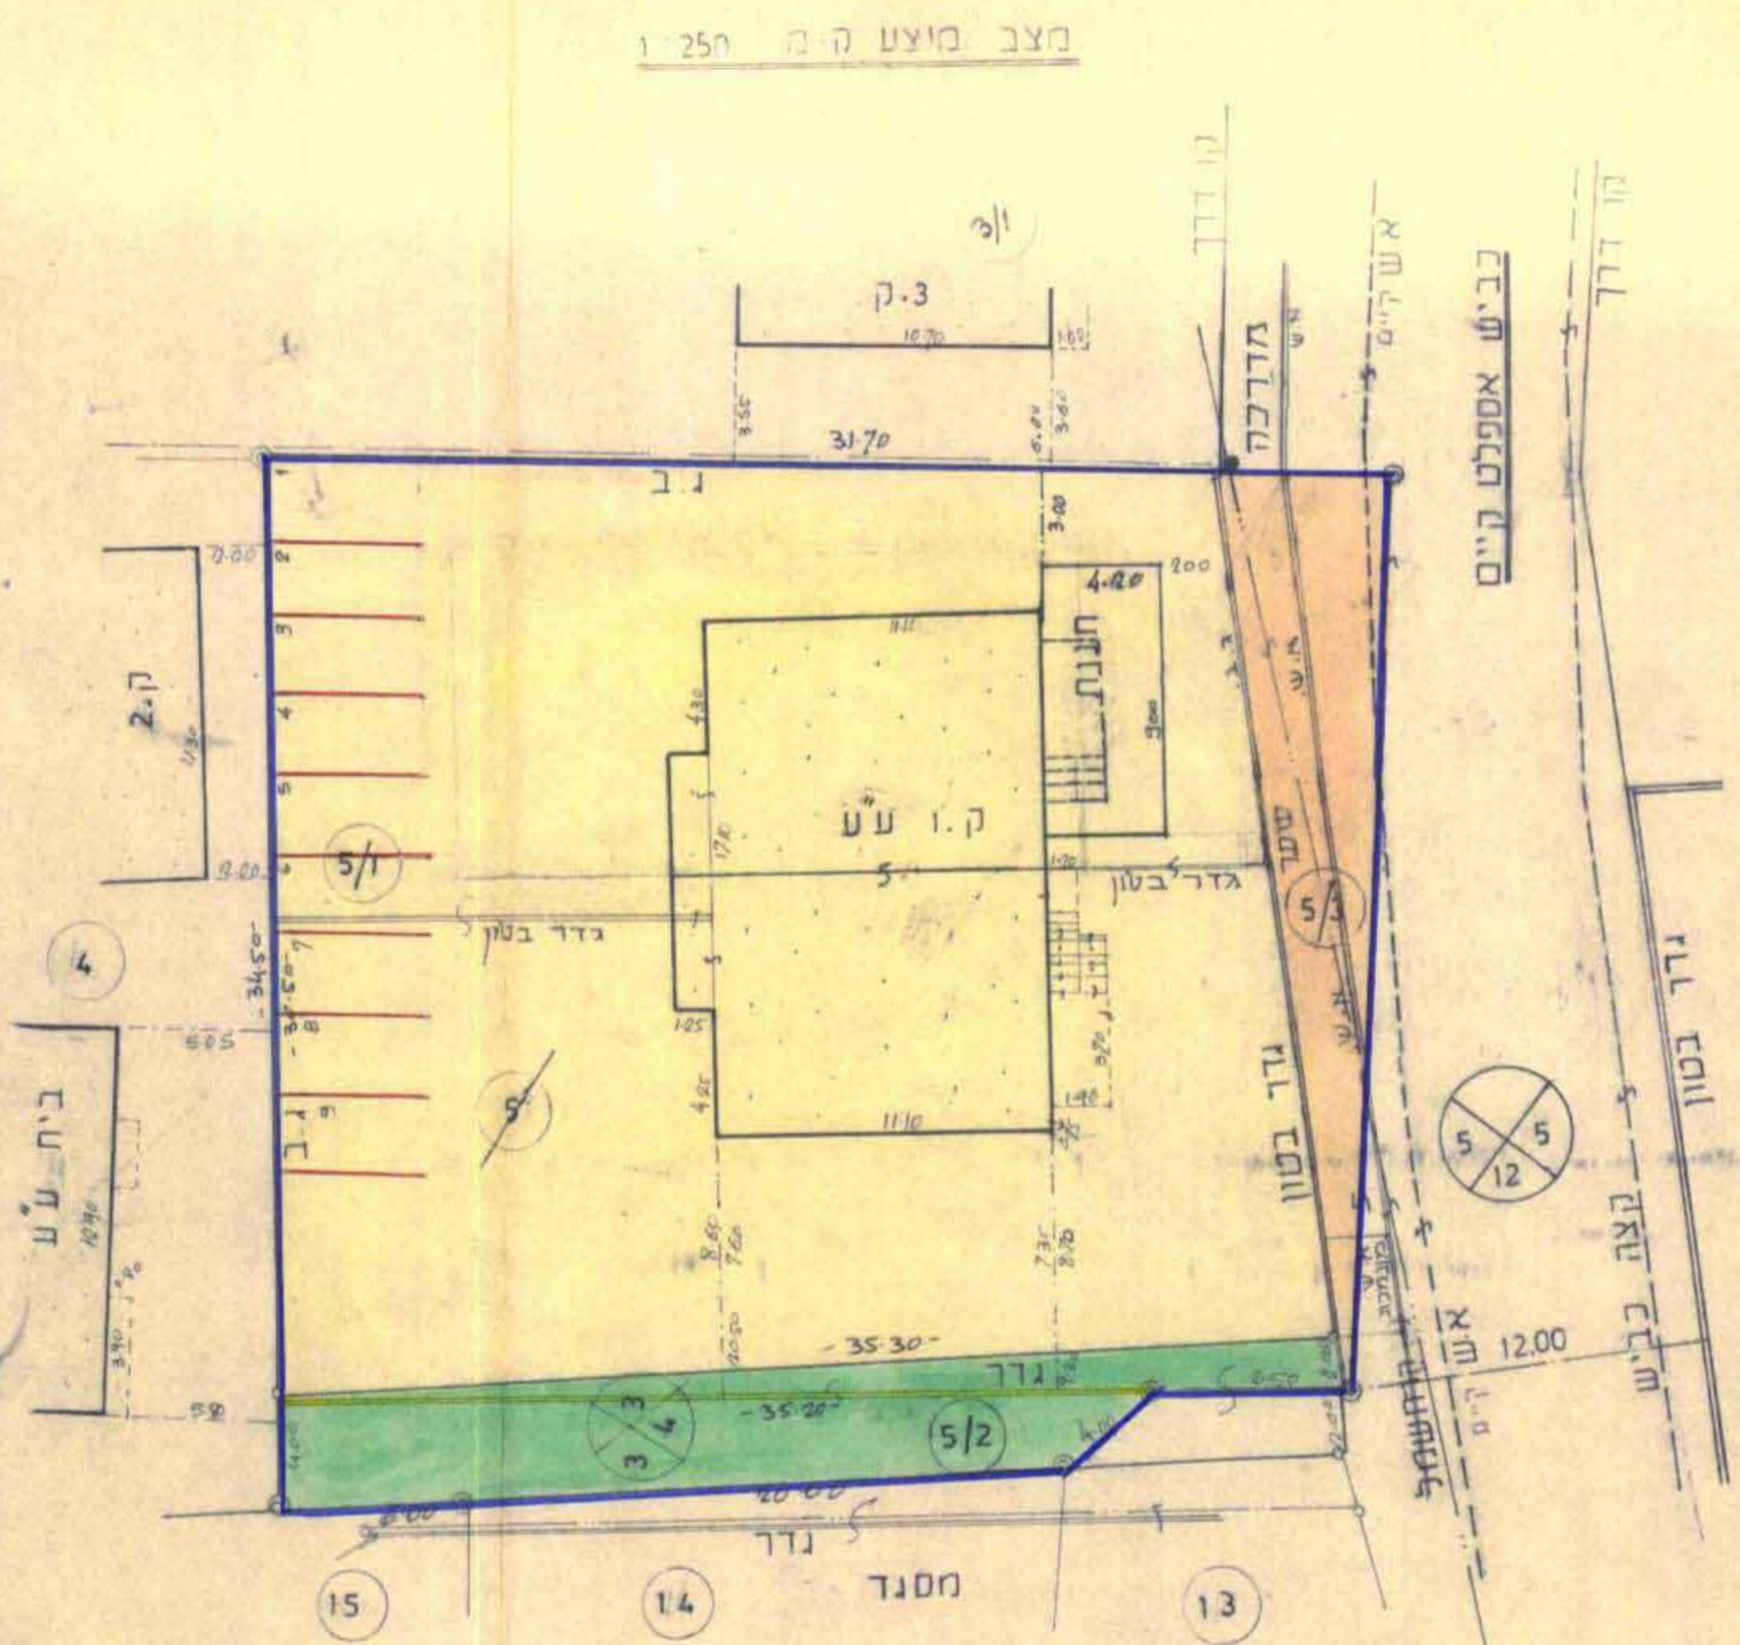

- מקרא
- נבול תכנית
 - מגורים
 - להריסה
 - בית
 - שביט
 - דרך היסוד
 - דרך חדשה

בעלים:

מגרש	שטח	שם	ח.ו	חתימה
5/1	0.991	מחוזנד ע-אללה ע-אלקהאדר		
5/1		אחמד		

טבלת שטחים

ארצי	סופי	יעוד	שטח ד'
5/1		מגורים חנויות	0.991
5/2		שביל	0.090
5/3		דרך	0.121
5			1.202

טבלת חניה

מחוג	כמות	זרוש מתוכנן
מגורים	6 יח	6
מסחר	37.8 מ"ר	2
סה"כ	-	8

מצב מוצע ק"מ 1:250

תדשים המכיכה מצב הייז

כפי תמ/ 23/560

1:1250