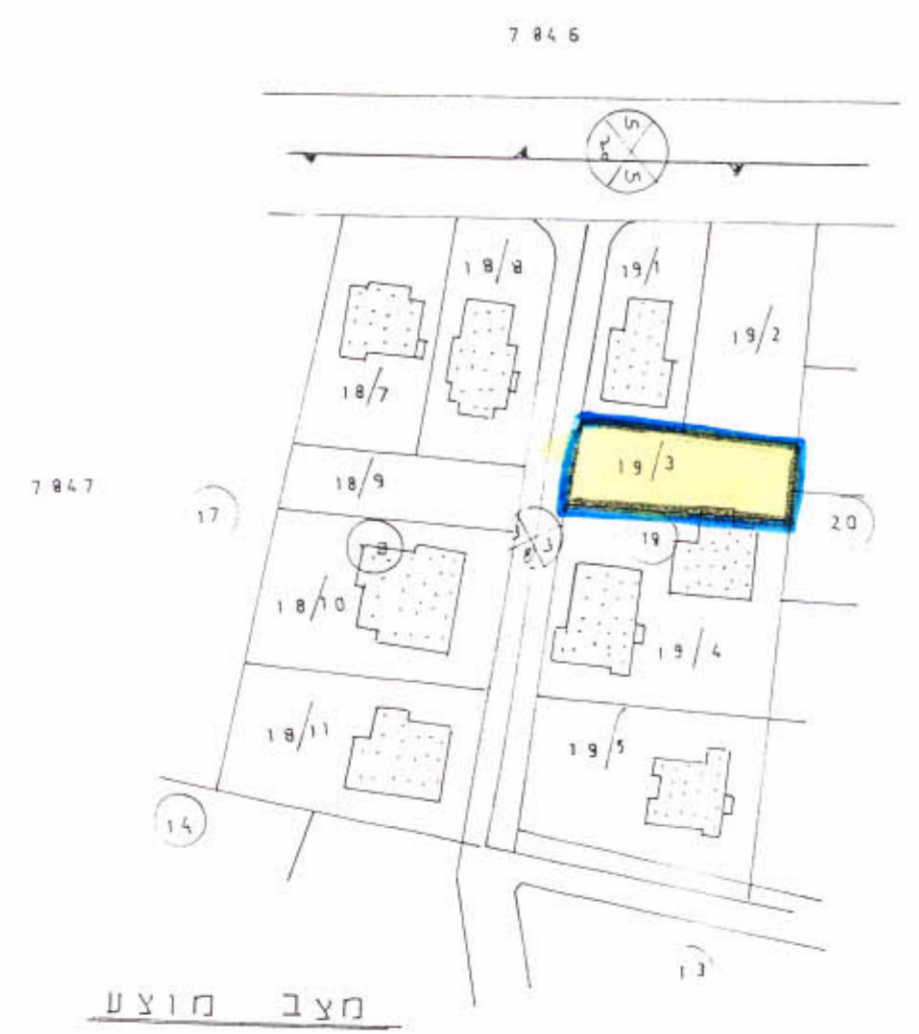

2102/20
1 מסוק 1

5402

תחב תכנון מקומי, אלטיבה
תכנית טב/2102 א
שינוי להוכנת ביתאור טב/5050 א

מחוז	המרכז
נפה	השרון
היזום	מ.מ.טייבה
המתכנן	מח טיכנית, אלטיבה
נוש	7847
שטח התכנית	10.475 ד
ק.מ.	1:1250

משרד הפנים
חוק התכנון והבניה תשכ"ה-1965
מחוז מארכ
מרחב תכנון מקומי מארכ
תכנית מארכ מס' 2102/א
הועדה המחוזית בשיבתה ה-
מיום 12.2.86 עד ליום 17.3.82
לחתימת החוק
סגן מנהל הכלל לחינוך יולב ראש הועדה

- מקרא
- גבול התכנית
 - שטח ציבורי פתוח
 - אזור מגורים

חוק התכנון והבניה תשכ"ה-1965
הועדה המחוזית לתכנון ולבניה אלטיבה
"לשכת האגף לתכנון ולבניה - אלטיבה"
תכנית מספר טב/2102 א
המלצה להפקדה בשיבתה מספר 2/82
היום 17.3.82