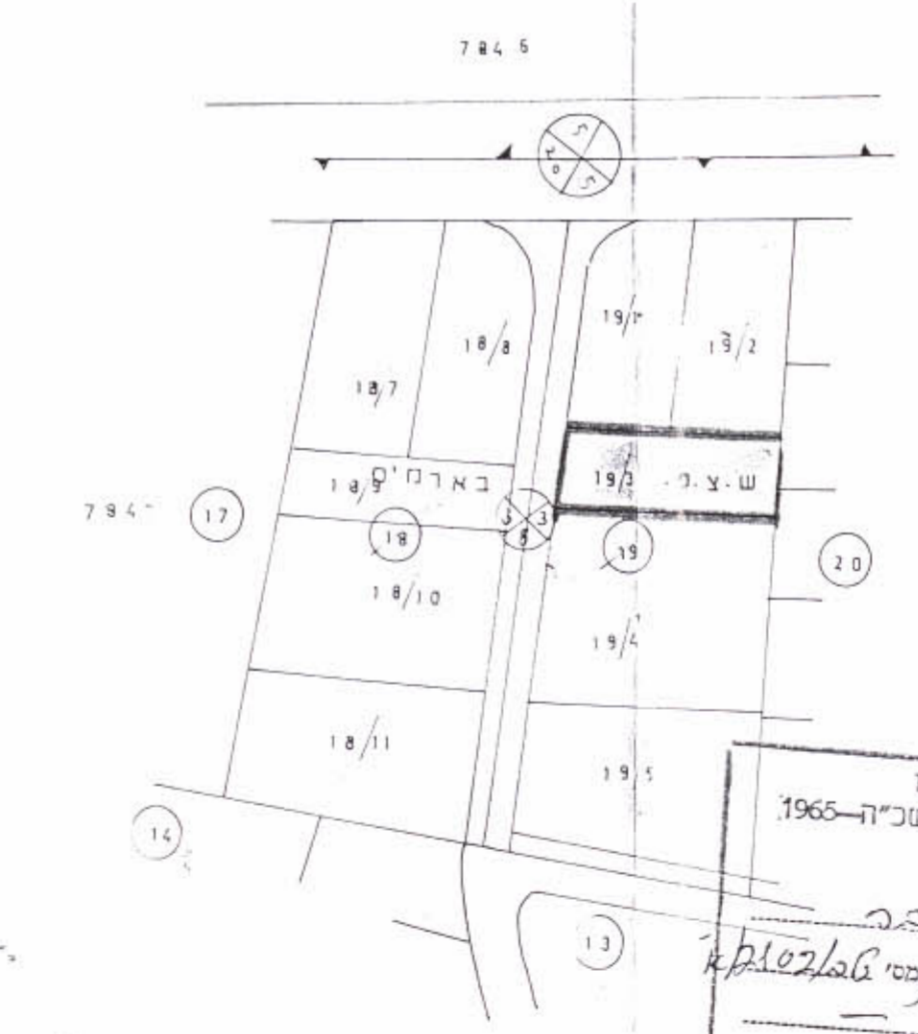

2102/20
1 מסוק 1

5402

תחב תכנון מקומי, אלטיבה
תכנית טב/2102 א
שינוי להוכנת ביתאור טב/5050 א

מחוז	המרכז
נפה	השרון
היזום	מ.מ.טייבה
המתכנן	מח טיכנית, אלטיבה
נוש	7847
שטח התכנית	10.475 ד
ק.מ.	1:1250

משרד הפנים
חוק התכנון והבניה תשכ"ה-1965
מחוז מארכ
מרחב תכנון מקומי מארכ
תכנית מארכ מס' 2102/א
הועדה המחוזית בשיבתה ה-
מיום 12.2.86 עד ליום 17.3.82
לחתימת החוק
סגן מנהל הכלל לחינוך יולב ראש הועדה

- מקרא
- גבול התכנית
 - שטח ציבורי פתוח
 - אזור מגורים

חוק התכנון והבניה תשכ"ה-1965
הועדה המחוזית לתכנון ולבניה אלטיבה
"לשכת האגף לתכנון ולבניה - אלטיבה"
תכנית מספר טב/2102 א
המלצה להפקדה בשיבתה מספר 2/82
היום 17.3.82