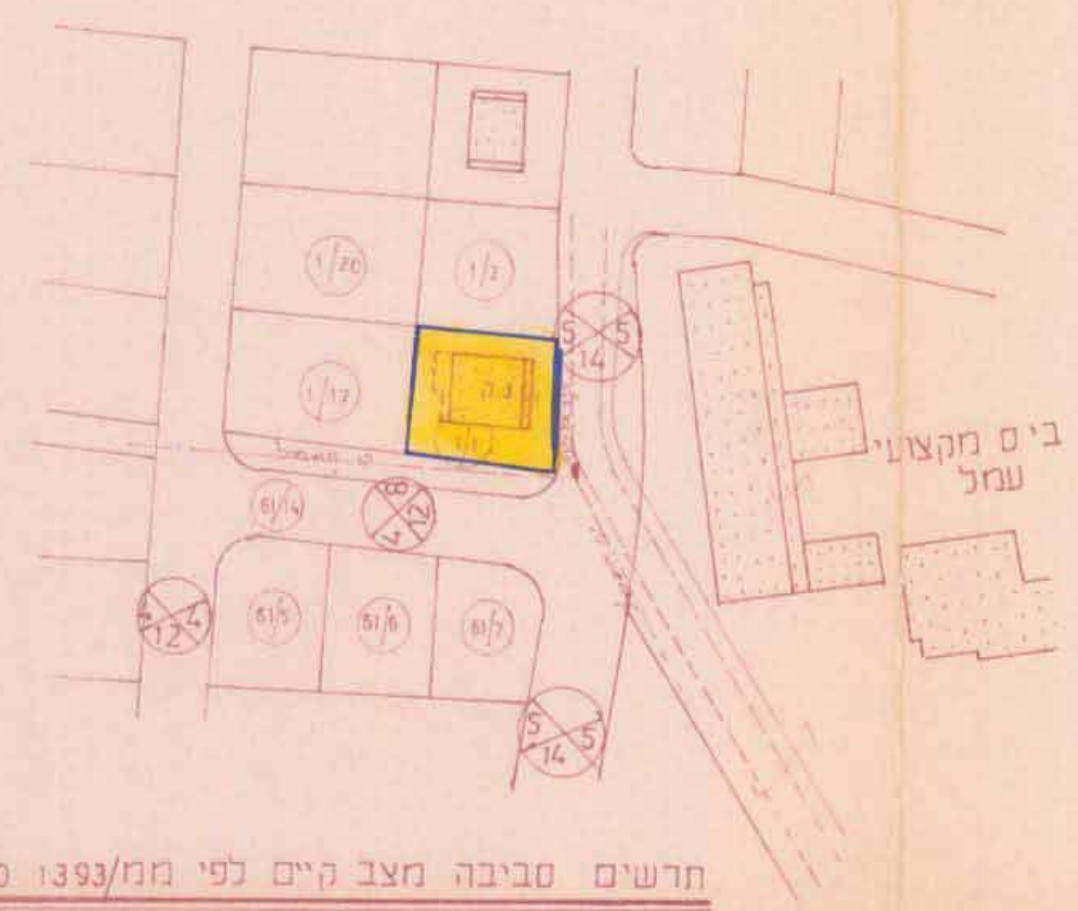

מרחב תכנון מקומי טיבה

תכנית מפורטת מס' טב/2250

תיקון לתכנית ממ' 1393+טב/2166

קב" 1:250

מ/ת/88

מחוז	המרכז
נפה	השרון
כפר	טיבה
גוש	7842
חלקה	1
מגרש	1
יזם	מחמד ולמיה תג' יזיא
בעל	" " " " " " " "
מחבר	מחמד תג' יזיא
שטח	500 מ"ר

חדשים מצב מוצע 1:250

חדשים סביבה מצב קיים לפי ממ' 1393 1:250

נדון וניון להפקת/לאשר
ועלילת ולפיה הוצעה/הוצעה מחדש
החוק
מועין עמנו

מקרא

- גבול תכנית
- מגורים ג'
- בית קיים
- להריסה

מס' ד הפנים
חוק התכנון והבניה תשכ"ה-1965
מח' טב
מרחב תכנון מס' טב/2250
תכנית מקומית ממ' 1393 מס' טב/2250
ועדה המחוזית בשיבתה ה'
מיום 18.11.86 החליטה לתת תוקף
לתכנית המוצעת לעיל
סגן מנהל כללי לתכנון יושב ראש הועדה

רוחב התכנון והבניה תשכ"ה י"ב
הועדה המקומית לתכנון ולבניה אל" טיבה
אל"מ אבו אלעלה
יום מספר טב/ 2250
לצה להפקדה בישיבה מס' 5/86
מיום 11/11/86

יושב ראש הועדה