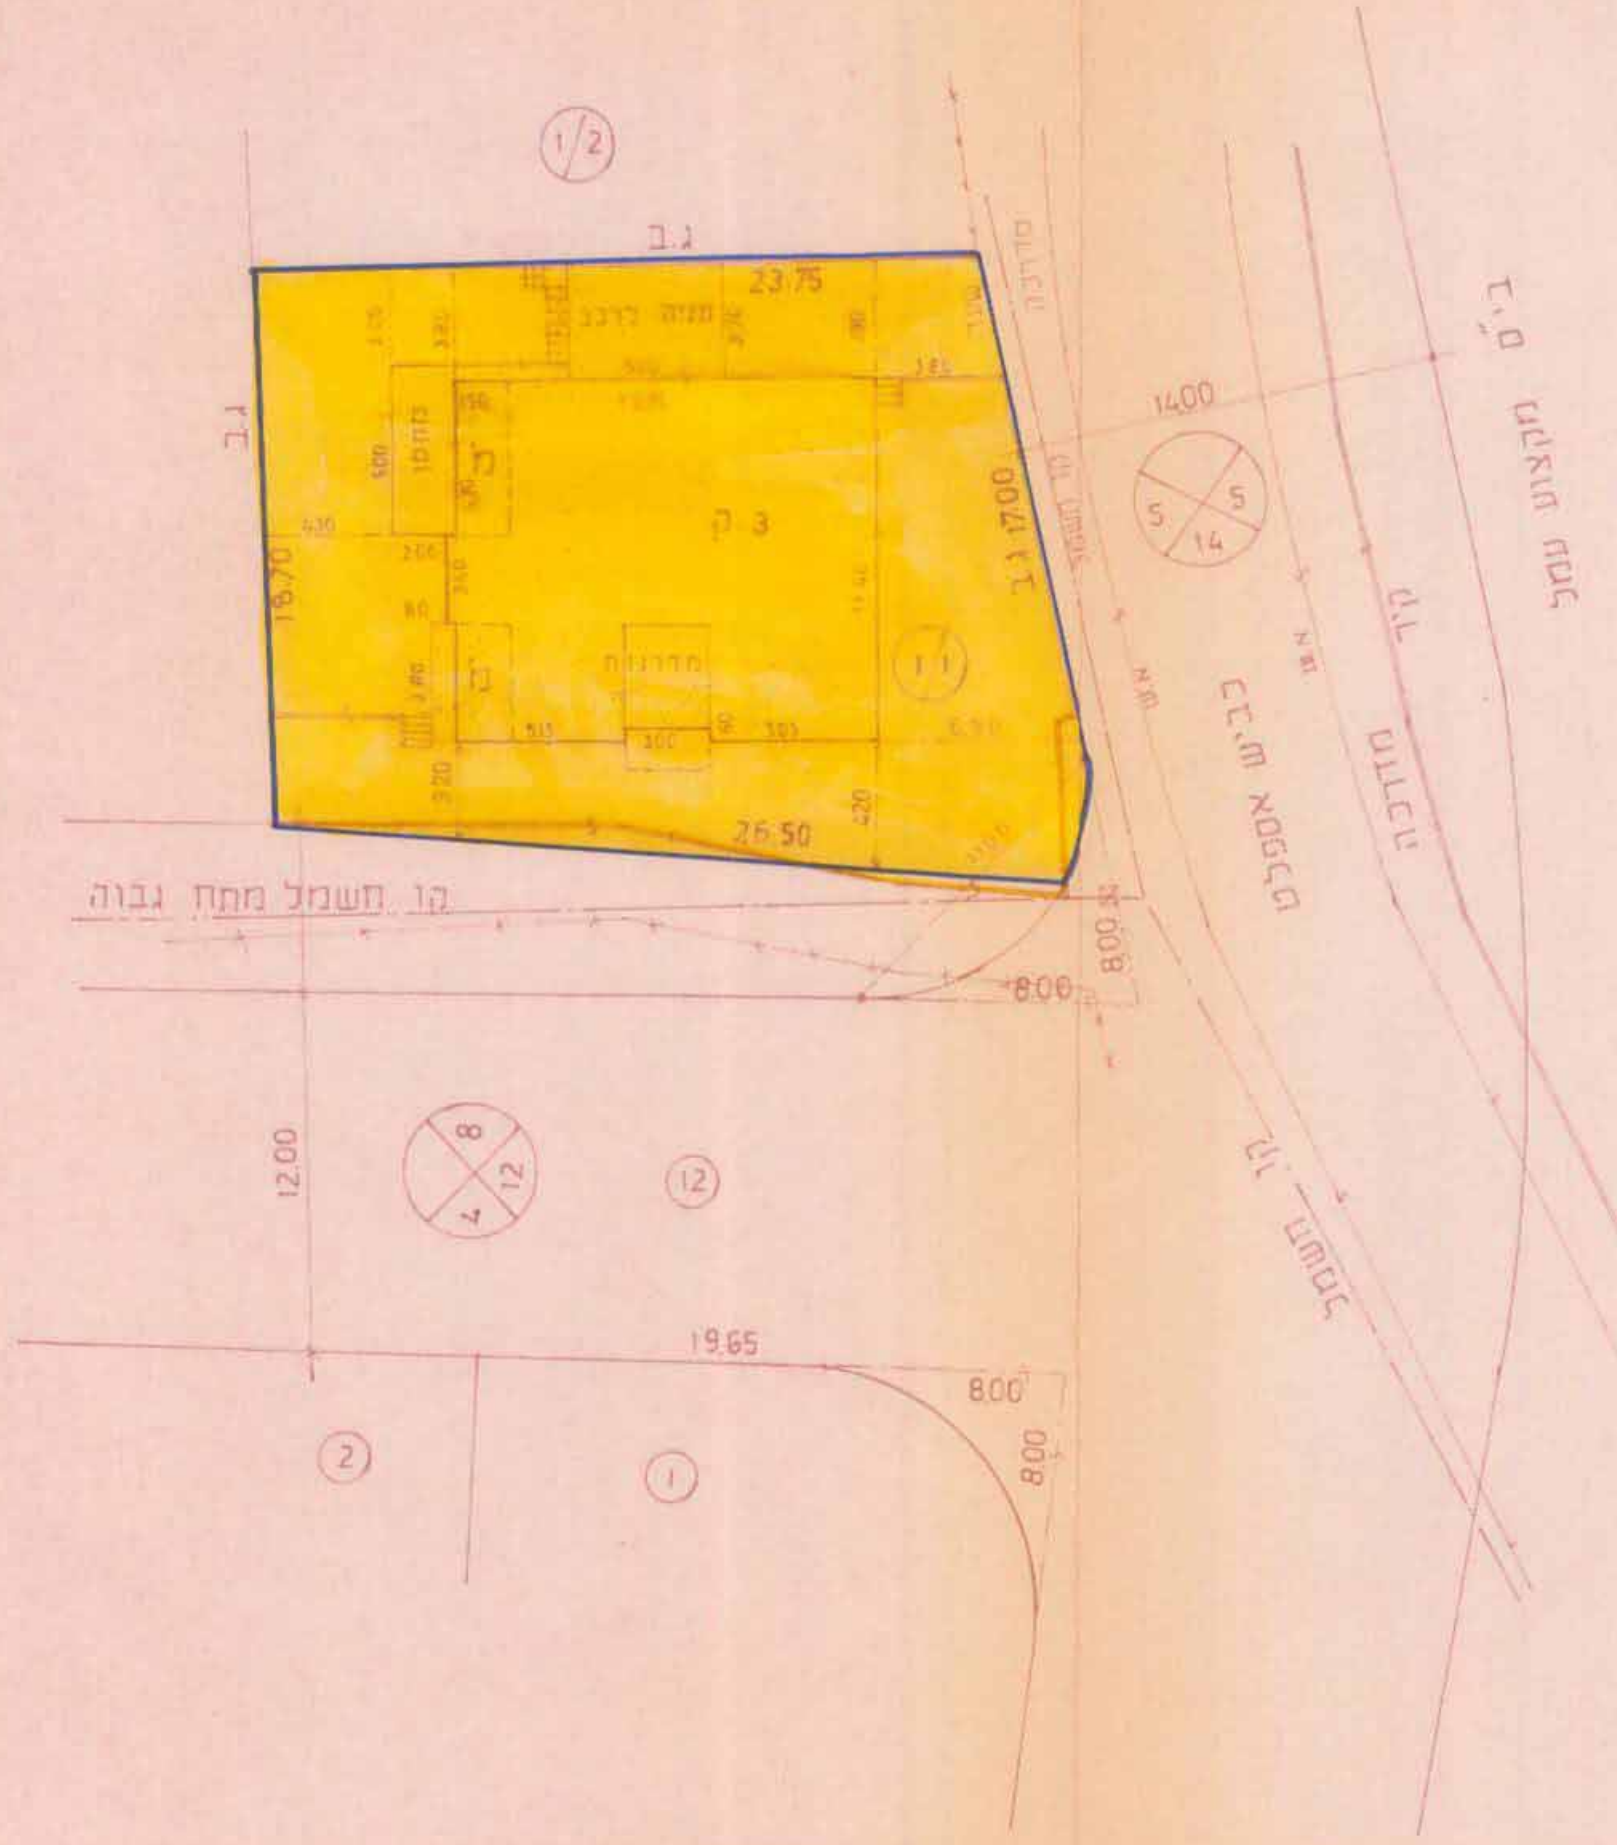

מרחב תכנון מקומי טיבה

תכנית מפורטת מס' טב/2250

תיקון לתכנית ממ' 1393+טב/2166

קב" 1:250

מ/ת/88

מחוז	המרכז
נפה	השרון
כפר	טיבה
גוש	7842
חלקה	1
מגרש	1
יזם	מחמד ולמיה תג' יזיא
בעל	" " " " " " " "
מחבר	מחמד תג' יזיא
שטח	500 מ"ר

חדשים מצב מוצע 1:250

חדשים סביבה מצב קיים לפי ממ' 1393 1:250

נדון וניון להפקת/לאשר
ועלילת ולפיה הוצעה/הוצעה מחדש
החוק
מועין עמנו

מקרא

- גבול תכנית
- מגורים ג'
- בית קיים
- להריסה

מס' ד הפנים
חוק התכנון והבניה תשכ"ה-1965
מח' טב
מרחב תכנון מס' טב/2250
תכנית מקומית ממ' 1393 מס' טב/2250
ועדה המחוזית בשיבתה ה'
מיום 18.11.86 החליטה לתת תוקף
לתכנית המוצעת לעיל
סגן מנהל כללי לתכנון יושב ראש הועדה

רוחב התכנון והבניה תשכ"ה י"ב
הועדה המקומית לתכנון ולבניה אל" טיבה
אל"מ אבו אלעלה
יום מספר טב/ 2250
לצה להפקדה בישיבה מס' 5/86
מיום 11/11/86

יושב ראש הועדה