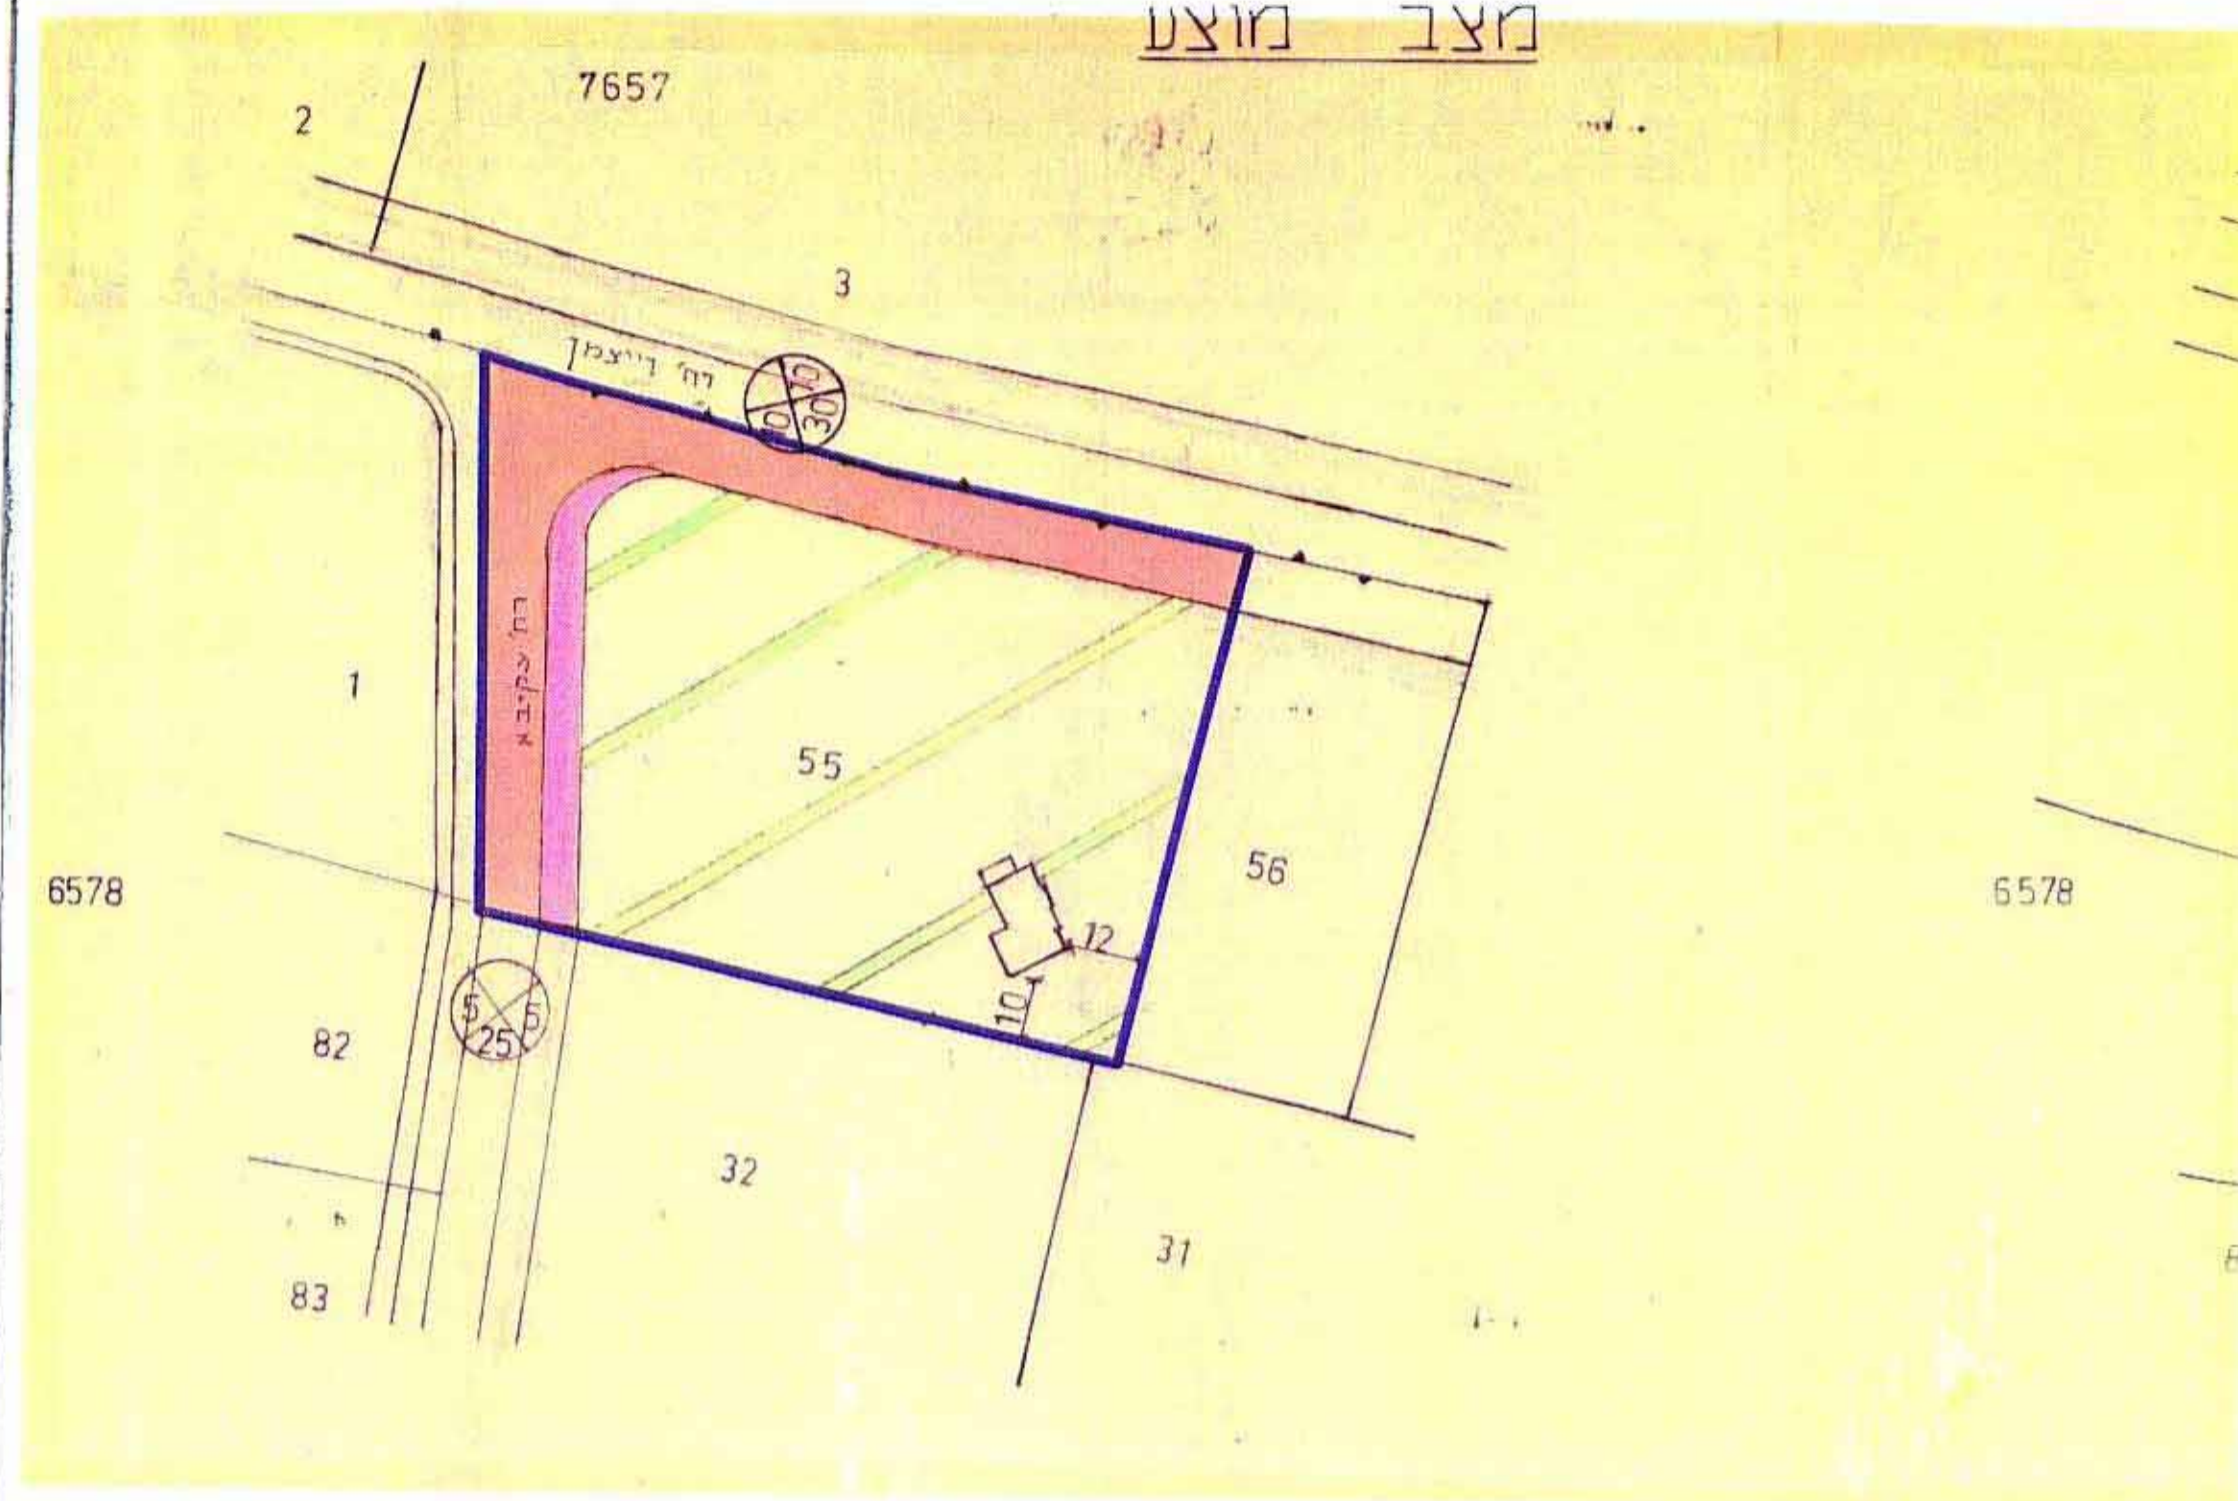

ועדון מס רע/1/288 רענה בית 18
 288/1/רע

מרחב תכנון מקומי רענה

תכנית מס רע/1/288

שינוי לתכנית המתאר רע/1/א

תרשים סביבה
 ק.מ. 1:5000

מחוז:	המרכז
נפה:	פתח תקוה
ישוב:	רענה
גוש:	6578
חלקה:	55
שטח התכנית:	10.233 מ"ר
בעל הקרקע:	משפ' פורת
היוזם:	ועדה מקומית לתכנון ובניה רענה
ק.מ.:	1:1250

מקרא

- גבול תכנית
- שטח חקלאי
- דרך קיימת
- דרך מוצע

תתימונת:

תכנית מס רע/1/288
 288/1/רע
 296

משרד הפנים
 חוק התכנון והבניה תשכ"ה-1965
 מרחב תכנון מקומי
 תכנית מס רע/1/288
 תעודת המחזור בשנת 2022
 לתכנית ובניה לעיל
 סגן מנהל כללי לחבון