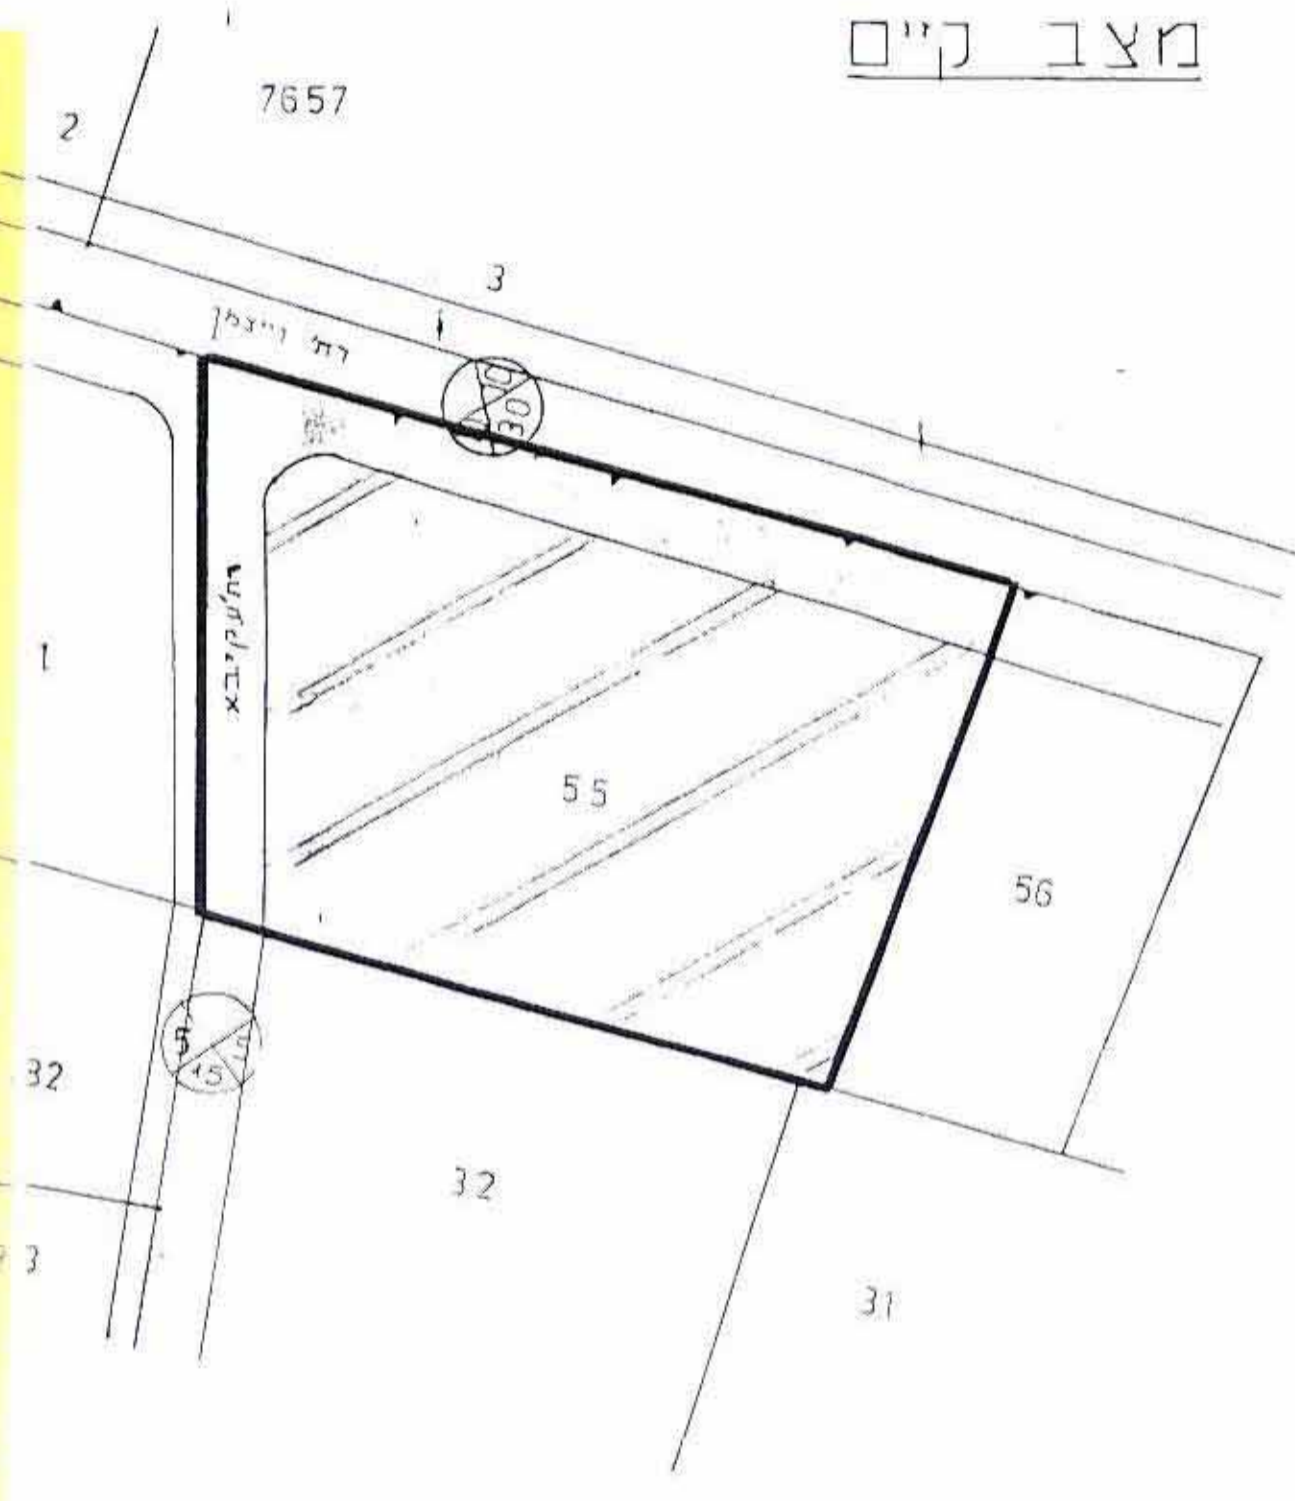

ועדון מס רע/1/288 רענה בית 18
 288/1/רע

מרחב תכנון מקומי רענה

תכנית מס רע/1/288

שינוי לתכנית המתאר רע/1/א

תרשים סביבה
 ק.מ. 1:5000

מחוז:	המרכז
נפה:	פתח תקוה
ישוב:	רענה
גוש:	6578
חלקה:	55
שטח התכנית:	10.233 מ"ר
בעל הקרקע:	משפ' פורת
היוזם:	ועדה מקומית לתכנון ובניה רענה
ק.מ.:	1:1250

מקרא

- גבול תכנית
- שטח חקלאי
- דרך קיימת
- דרך מוצע

תתימונת:

תכנית מס רע/1/288
 288/1/רע
 296

משרד הפנים
 חוק התכנון והבניה תשכ"ה-1965
 מרחב תכנון מקומי
 תכנית מס רע/1/288
 תעודת המחזור בשנת 2022
 לתכנית ובניה לעיל
 סגן מנהל כללי לחבון