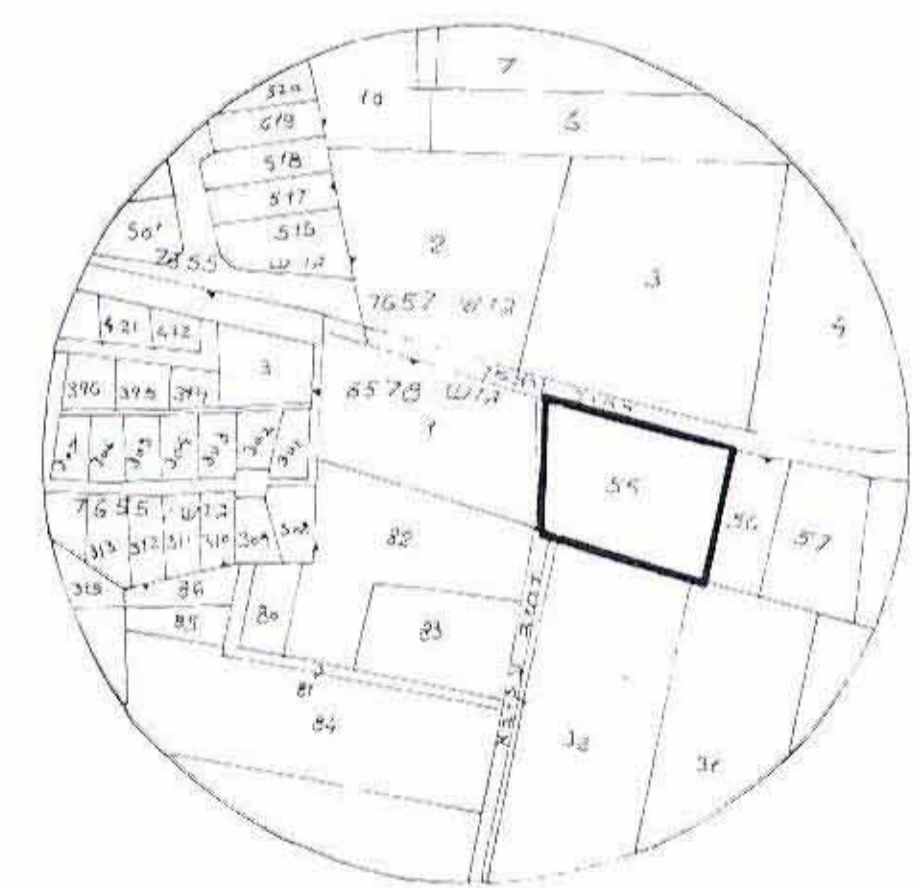

ועדון מס רע/1/288 רענה בית 18
 288/1/רע

מרחב תכנון מקומי רענה

תכנית מס רע/1/288

שינוי לתכנית המתאר רע/1/א

תרשים סביבה
 ק.מ. 1:5000

מחוז:	המרכז
נפה:	פתח תקוה
ישוב:	רענה
גוש:	6578
חלקה:	55
שטח התכנית:	10.233 מ"ר
בעל הקרקע:	משפ' פורת
היוזם:	ועדה מקומית לתכנון ובניה רענה
ק.מ.:	1:1250

מקרא

- גבול תכנית
- שטח חקלאי
- דרך קיימת
- דרך מוצע

תתימונת:

תכנית מס רע/1/288
 288/1/רע
 296

משרד הפנים
 חוק התכנון והבניה תשכ"ה-1965
 מרחב תכנון מקומי
 תכנית מס רע/1/288
 תעודת המחזור בשנת 2022
 לתכנית ובניה לעיל
 סגן מנהל כללי לחבון