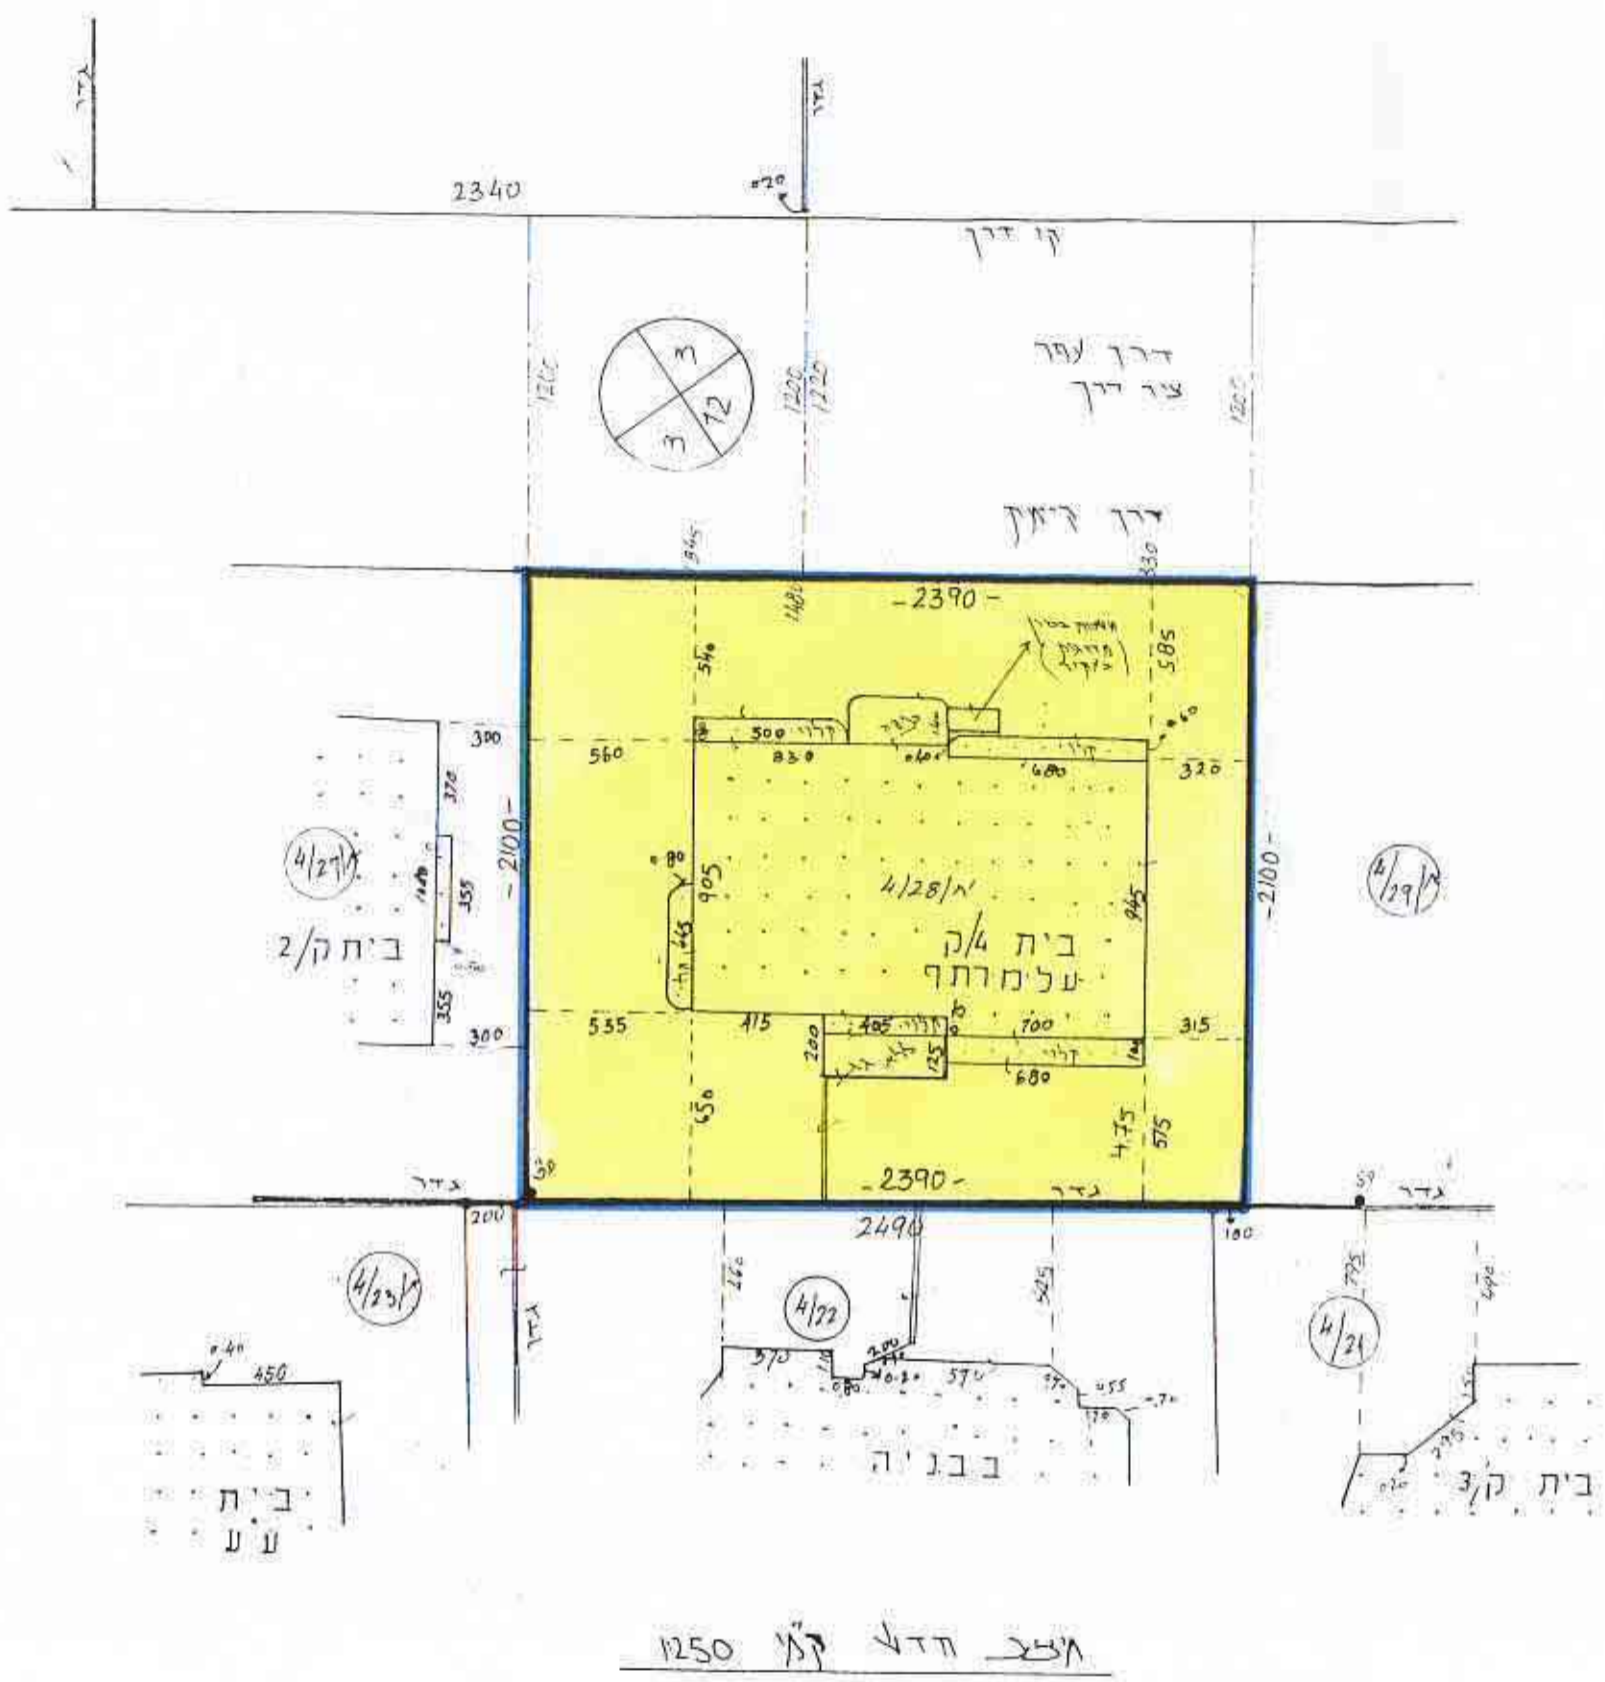

מחוז : המרכז
נפה : השרון
אקום : טיבה
גוש : 8031
חלקה : 4 חלק
מגרש : א/28
שטח התכנית : 501.50 מ"ר

היוזם : מתמודד אחד גואעה
המתבר : תלאעי זכריא מודד אומאן

קרשים הניעה לפי טב/ונוו/12
ק"מ 1:2500

גאודע-ניחול ומידע מקרקעין ונכסים בע"מ
אימות אישור
אושרה לתוקף ע"י ועדה
שם
חתימה

אקרא
גבול תכנית
אזור מגורים ג'
בית קיים

משרד הפנים מחוז המרכז
חוק התכנון והבניה תשכ"א - 1965
יישור חכנית מס. 2409
התכנית מאושרת מכח
סעיף 108 לחוק
19.2.91

לא לצרכי רשום