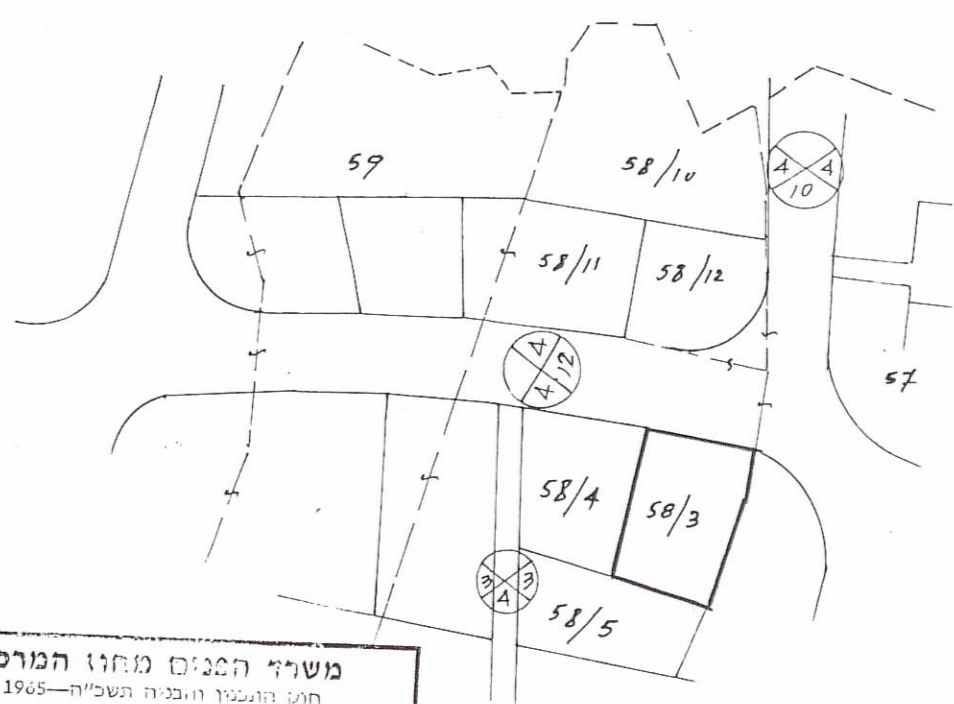

2395/26
1 מתוך 1

20.8.90
מרחב תכנון מקומי "טייבה"
תכנית ט.ב. - מס' 2395 תקון לתכנית ט.ב. 2143

اللجنة المحلية للتنظيم والبناء - الطيبة חוק התכנון והבניה תשכ"א - 1965 הועדה המקומית לתכנון ולבניה אל-טייבה	
תכנית מס' ט.ב./	2395
הומלצה להפקדה בישיבה מס' /	7189
מיום /	18/10/89
יושב ראש הועדה	מהנדס הועדה

מחזור	התקדש
נפח	השרון
התקדש	טייבה
קדש	7849
חלקה	- 58 -
מגדש	- 3 -
השטח	0.475 ס"ד

היוצא: אסעד אחמד גבאלי

משרד הסנים מחוז המרכז חוק התכנון והבניה תשכ"א - 1965	
אישור תכנית מס. 2395/ט.ב.	
התכנית מאושרת מכח סעיף 108(ג) לחוק	
יו"ר הועדה המקומית	

תדשים הסביבה ק.ת.
חצר קיים

תדשים המגדש ק.ת. 1:250
חצר קומע

-  גבול תכנית
-  אזור מגורים-ג'
-  בית קיים

6.6.90
Per...
מחוז המרכז