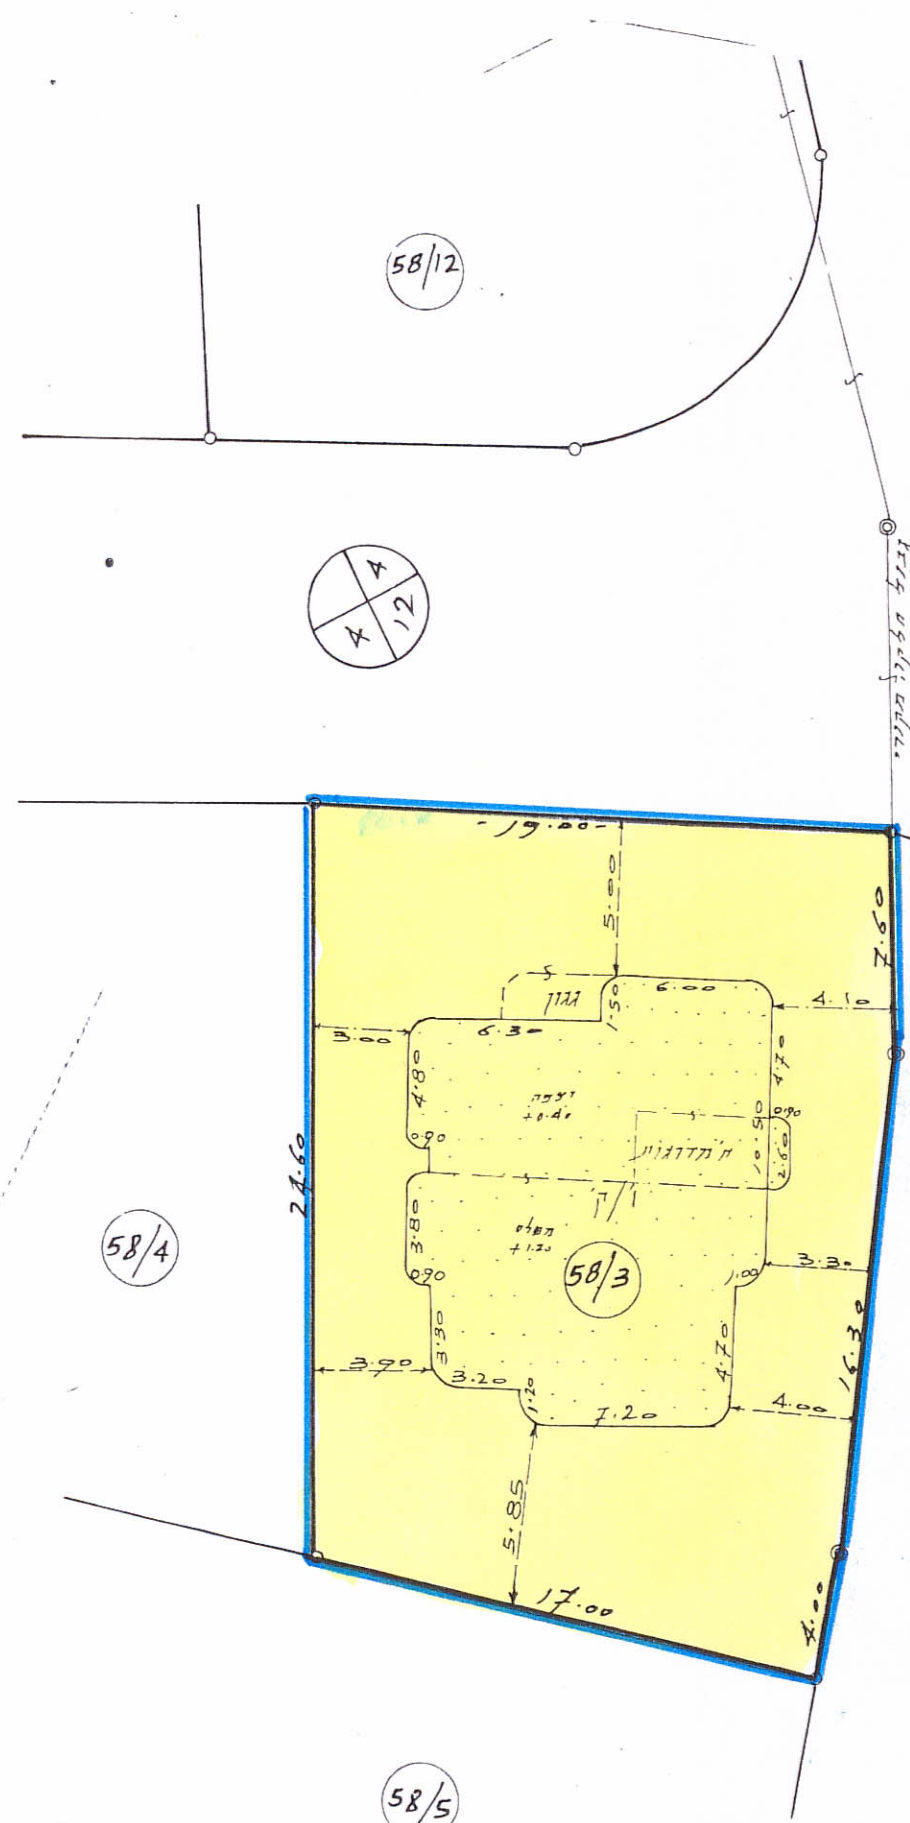

2395/26
1 מתוך 1

20.8.90
מרחב תכנון מקומי "טייבה"
תכנית ט.ב. - מס' 2395 תקון לתכנית ט.ב. 2143

اللجنة المحلية للتنظيم والبناء - الطيبة חוק התכנון והבניה תשכ"א - 1965 הועדה המקומית לתכנון ולבניה אל-טייבה	
תכנית מס' ט.ב./	2395
הומלצה להפקדה בישיבה מס' /	7189
מיום /	18/10/89
יושב ראש הועדה	מהנדס הועדה

מחזור	התקדש
נפח	השרון
התקדש	טייבה
קדש	7849
חלקה	- 58 -
מגדש	- 3 -
השטח	0.475 ס"ד

היוצא: אסעד אחמד גבאלי

משרד הסנים מחוז המרכז חוק התכנון והבניה תשכ"א - 1965	
אישור תכנית מס. 2395/ט.ב.	
התכנית מאושרת מכח סעיף 108(ג) לחוק	
יו"ר הועדה המקומית	

תדשים הסביבה ק.ת.
חצר קיים

תדשים המגדש ק.ת. 1:250
חצר קומע

-  גבול תכנית
-  אזור מגורים-ג'
-  בית קיים

6.6.90
Per...
מחוז המרכז