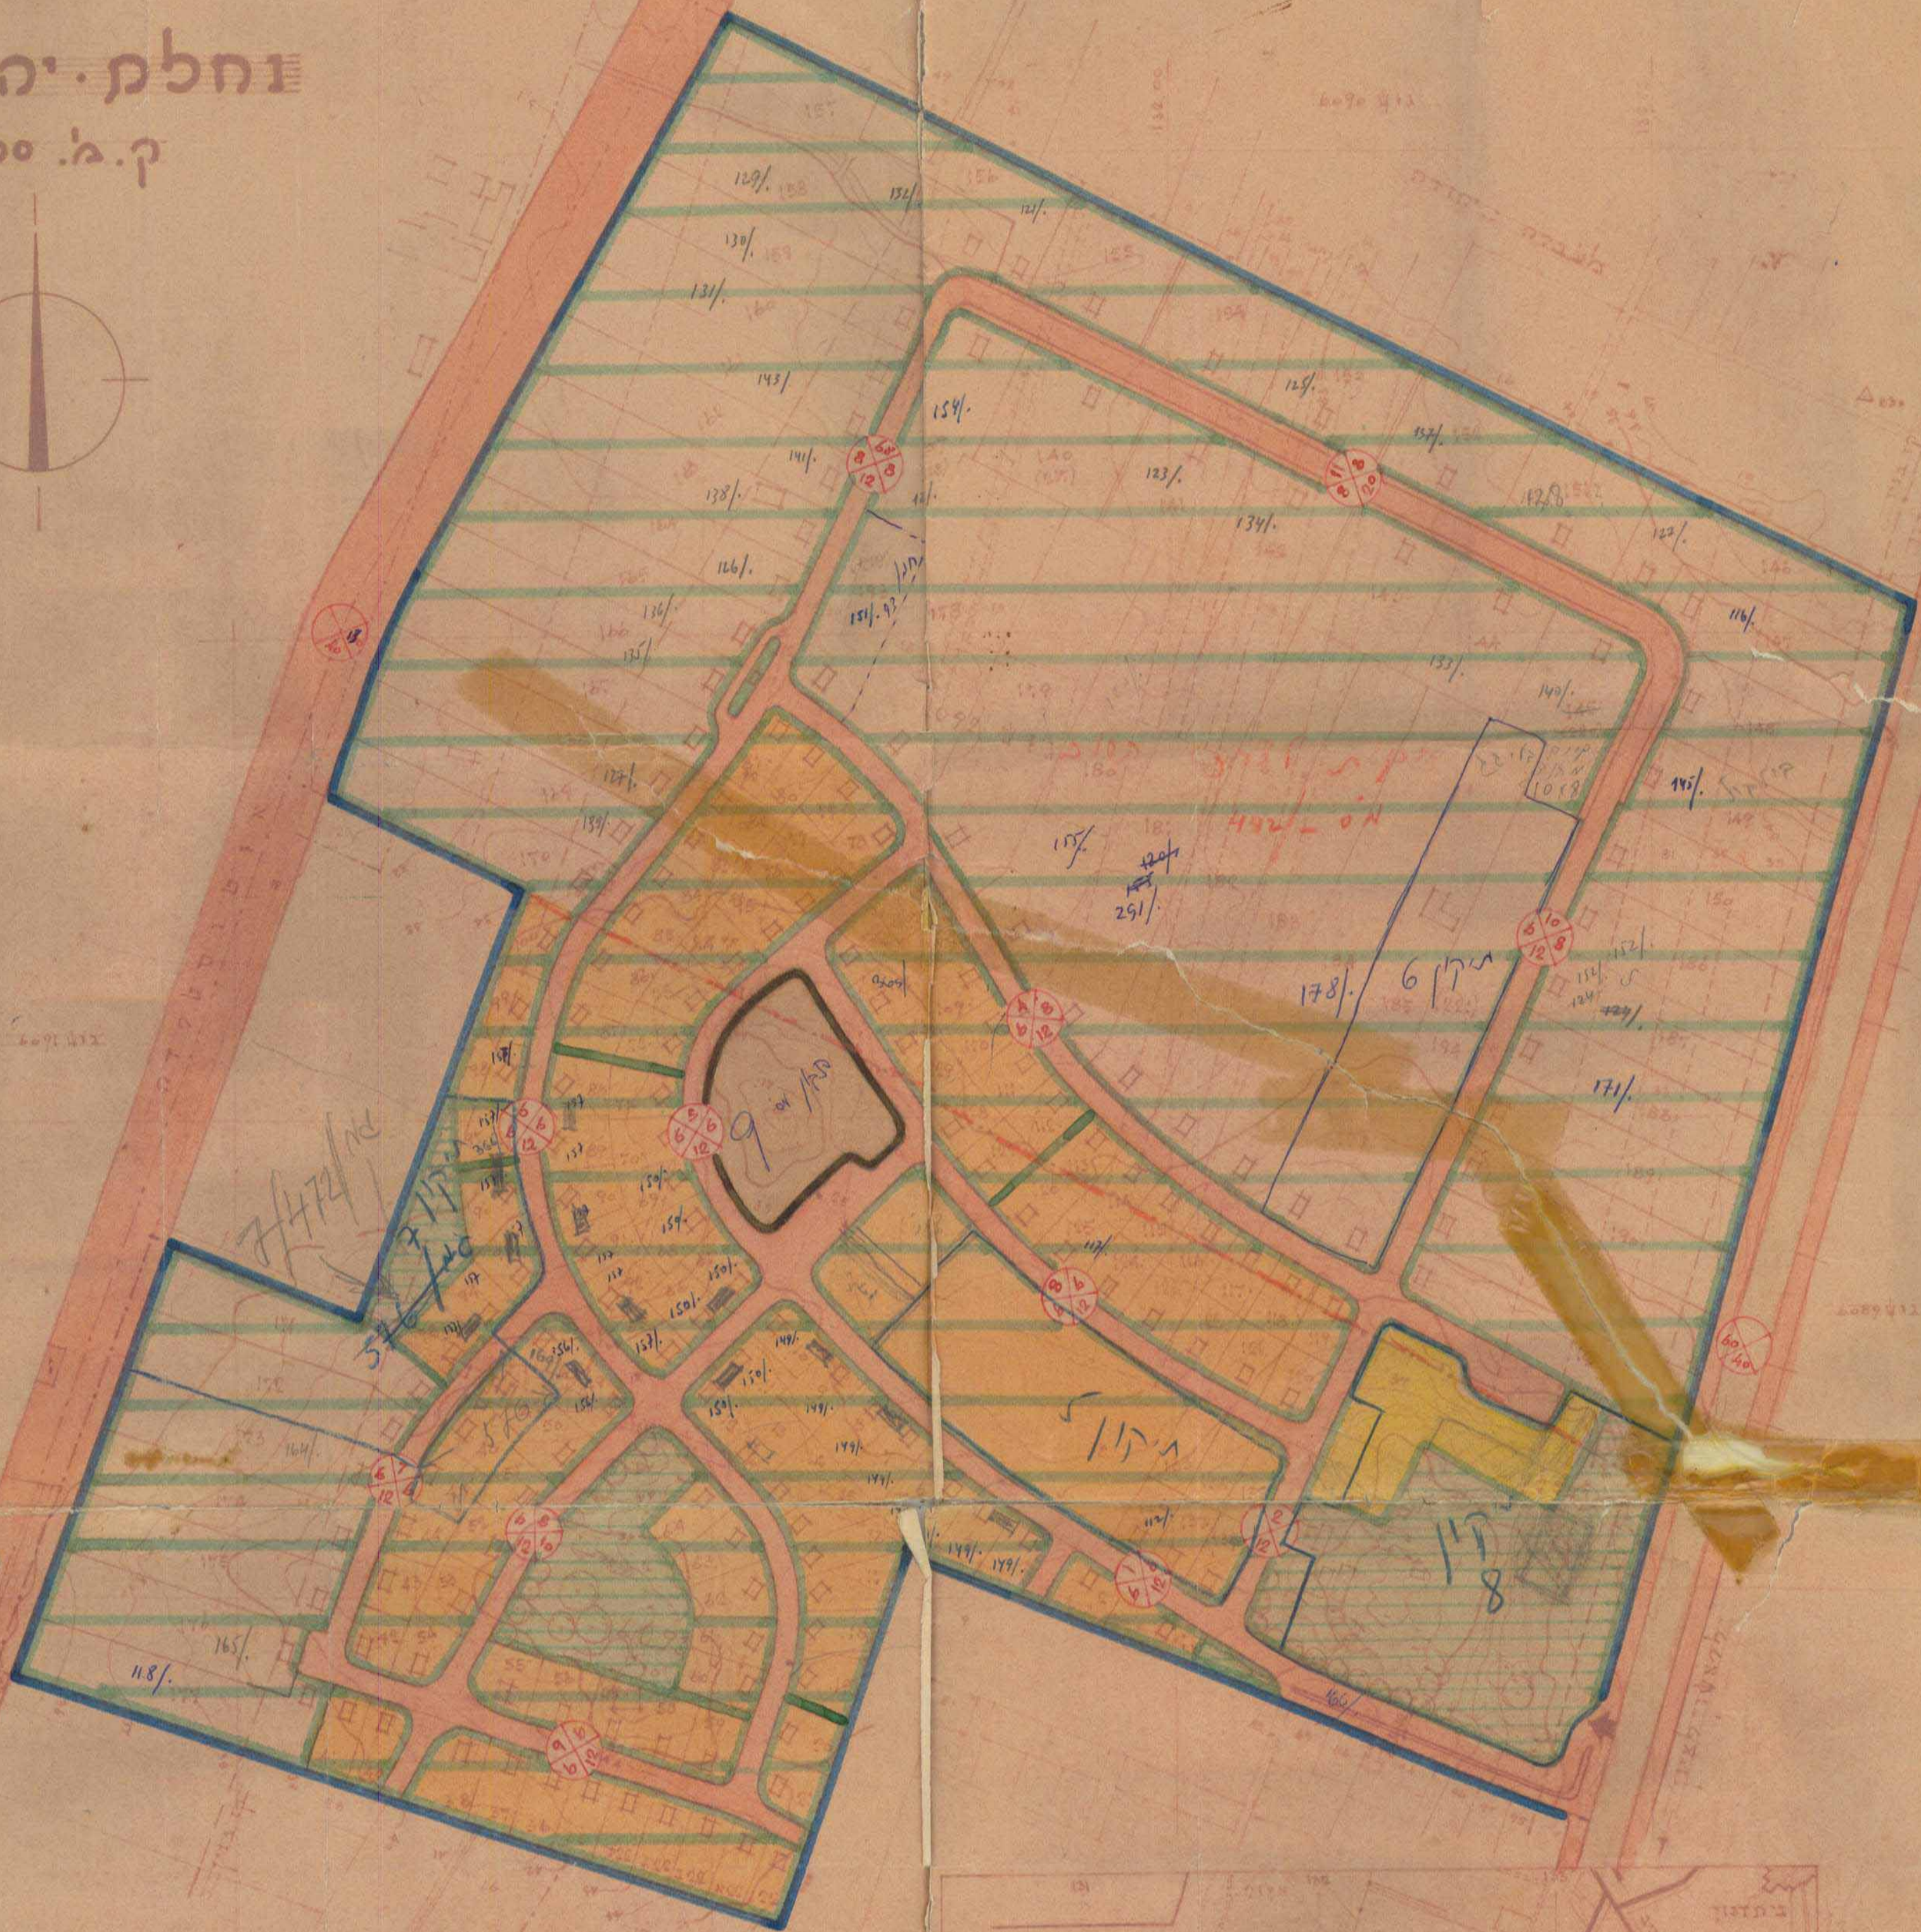

וחלקת יהודה ב'

ק.מ. 1:2500

73

472

התוכנית מפורטת של חלקת יהודה ב' קמ"ק 472
 אמצע בנין בנין 1914
 חלקת יהודה ב' - חלקת 472
 חלקת 692 וחלקת 693
 חלקת 686
 חלקת 687 - חלקת 688
 חלקת 689 - חלקת 690
 חלקת 691 - חלקת 692
 חלקת 693 - חלקת 694

- צבעים:**
- צבעי הקרקע
 - צבעי בנין
 - צבעי פגיון
 - צבעי סדק
 - צבעי סלע
 - צבעי מים
 - צבעי חשמל
 - צבעי גז
 - צבעי תעבורה
 - צבעי אחר

מספר חלקות
 1914
 חלקת 472
 חלקת 692 וחלקת 693
 חלקת 686
 חלקת 687 - חלקת 688
 חלקת 689 - חלקת 690
 חלקת 691 - חלקת 692
 חלקת 693 - חלקת 694

מספר חלקות
 1914
 חלקת 472
 חלקת 692 וחלקת 693
 חלקת 686
 חלקת 687 - חלקת 688
 חלקת 689 - חלקת 690
 חלקת 691 - חלקת 692
 חלקת 693 - חלקת 694

39K

חלקת 123
 חלקת 124
 חלקת 125
 חלקת 126
 חלקת 127
 חלקת 128
 חלקת 129
 חלקת 130

תלמי האיתור 1:5000

אמצע בנין בנין 1914