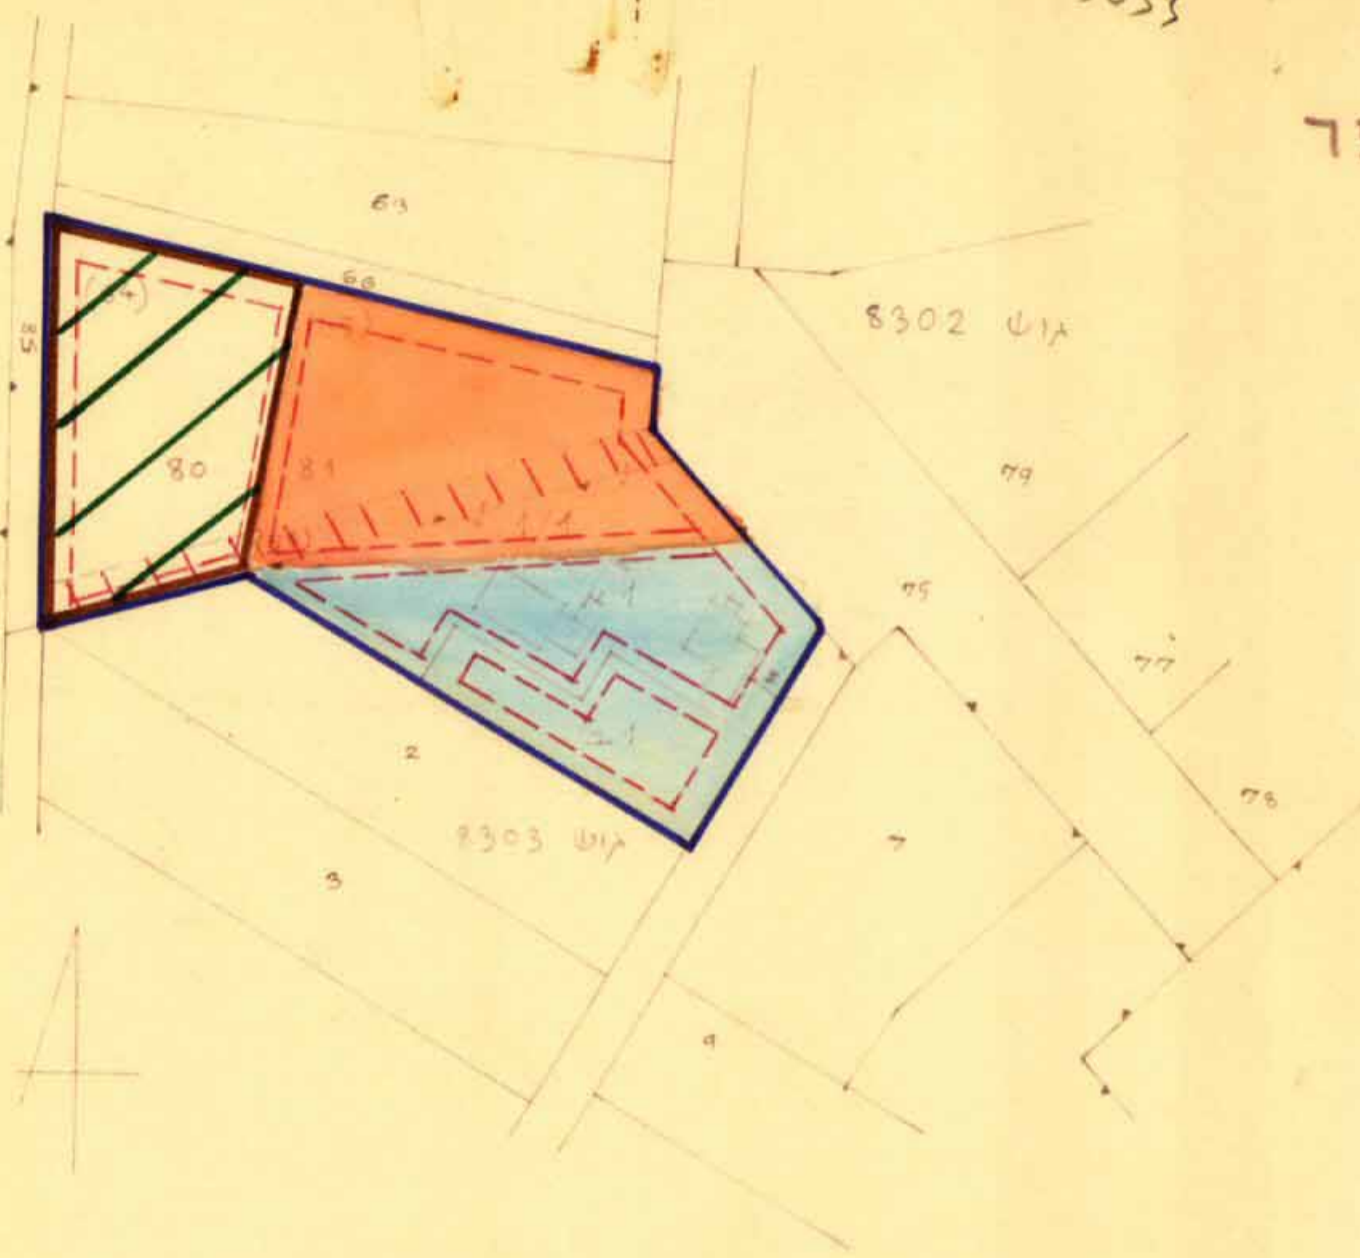

4005633

מחוז המרכז - מרחב תכנון עמק חפר  
תכנית מפורטת מס. ע"ח 98

קנ"מ 1:1250

המקום: כפר ידידיה  
קו"ש 8303 ח"ל 1  
קו"ש 8302 ח"ל 65, 64, 58

בעל הקרקע: הקדון הקיימת לישראל  
מגיש התכנית: הועדה המקומית לבנין ולתכנון עיר - עמק חפר  
המתכנן: המחלקה הסכנית - מועצה אזורית עמק חפר  
שטח התכנית: 6.947 +  
מטרת התכנית: רפרזציה ובטול דרך

בעל הקרקע: מגיש התכנית  
התביעות: איתנו

התביעות

- מגן קו"מ
- אזור משק צבאי
  - חקלאי
  - עצד
  - דרך מבוטלת
  - גבול הישנה

משרד השיכון  
חוק התכנון והבניה השכיה-1965  
מחוז מרכז  
מרחב תכנון מקומי עמק חפר  
תכנית מס' 98/מ  
תאריך התחלת כישותה ה 9.10.68  
החליטה להח תח מס' 214  
לתכנית הסכרת לטל. מס' 214  
מנכ"ל

שטח	התאמה
4.1	אזור משק צבאי
2.405	חקלאי
2.344	עצד
2.143	אזור צבאי
6.947	סה"כ