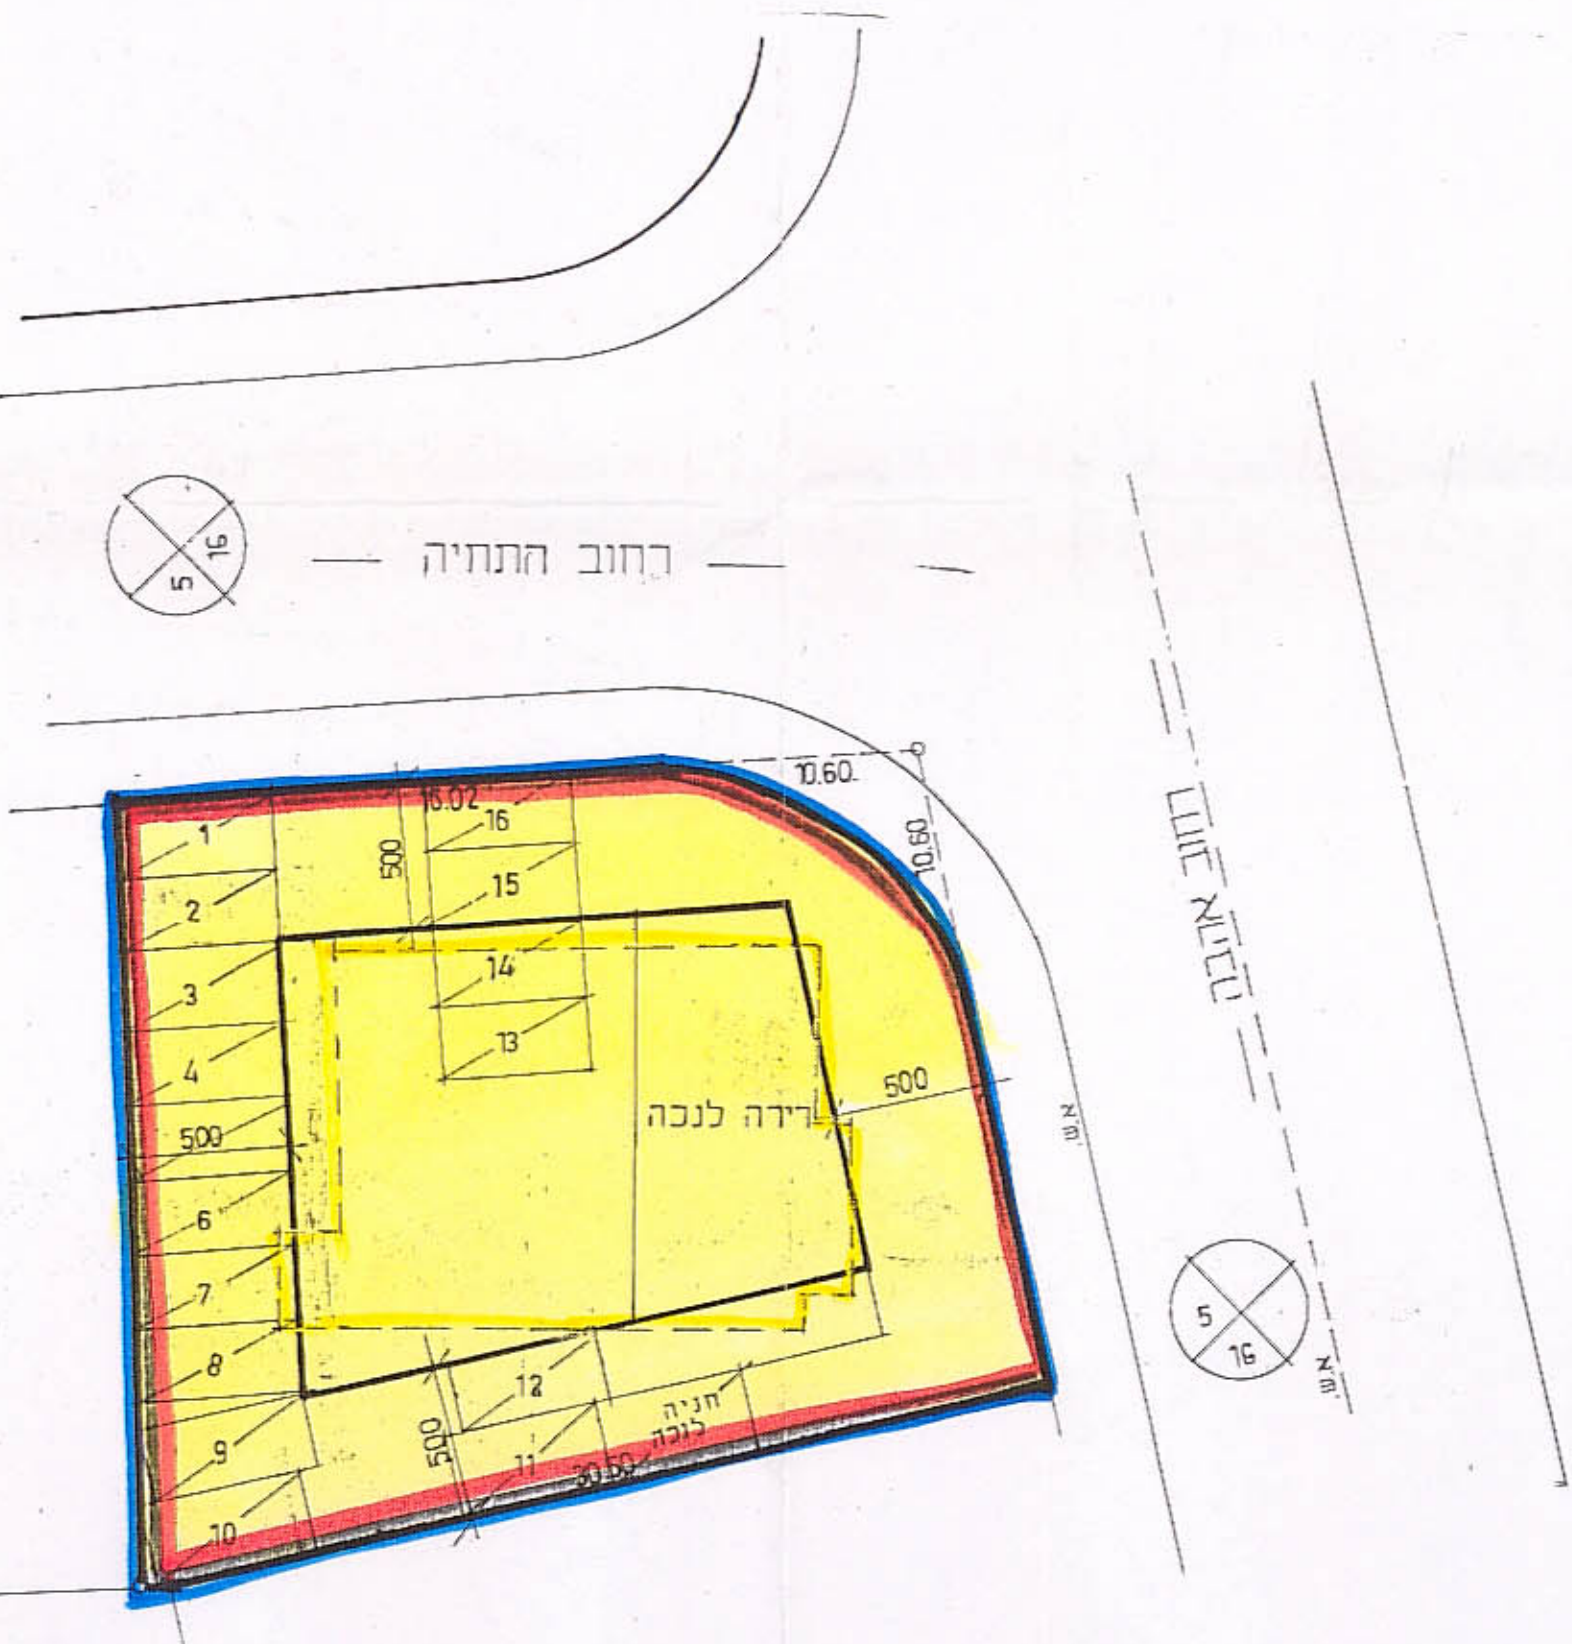

מרחב תכנון מקומי "הדרים"
 תכנית שינוי ל-הר/236/1 מתאר מקומית הר/236/1/א

569

- מחוז : המרכז
- נפה : פתח תקוה
- מקום : הוד השרון (מגדיאל)
- גוש : 6407
- חלקה : 188
- שטח התכנית : 660 מ"ר
- היוזם : הועדה המקומית "הדרים" וחב' יוסף לוי פ"ת בע"מ
- בעל הקרקע : חב' יוסף לוי פ"ת בע"מ
- מבצע : חב' יוסף לוי פ"ת בע"מ
- מתכנן : י. גולדוסר בע"מ פ"ת

מקרא :

- אזור מסתרי : כבדק וניתן לחפיד / נאשר
- גבול התכנית : גבולות הועדה המחוזית / משנה כולל
- מספר הדרך :
- קו בנין :
- רוחב הדרך :
- אזור מגורים ג' מיוחד :
- מבנה להדיסה :

1:6.13

חתימות :

מועין עפ"י החלטת המועצה בשיבתה
 מיום 25/12/92 תאריך תחילת
 מועין עפ"י החלטת המועצה בשיבתה
 מיום 25/12/92 תאריך תחילת

Handwritten signatures and notes, including the name 'י. גולדוסר'.

תכנית מגרש - מצב קיים 1:250

תכנית מגרש - מצב מוצע 1:250

תרשים סביבה 1:1250