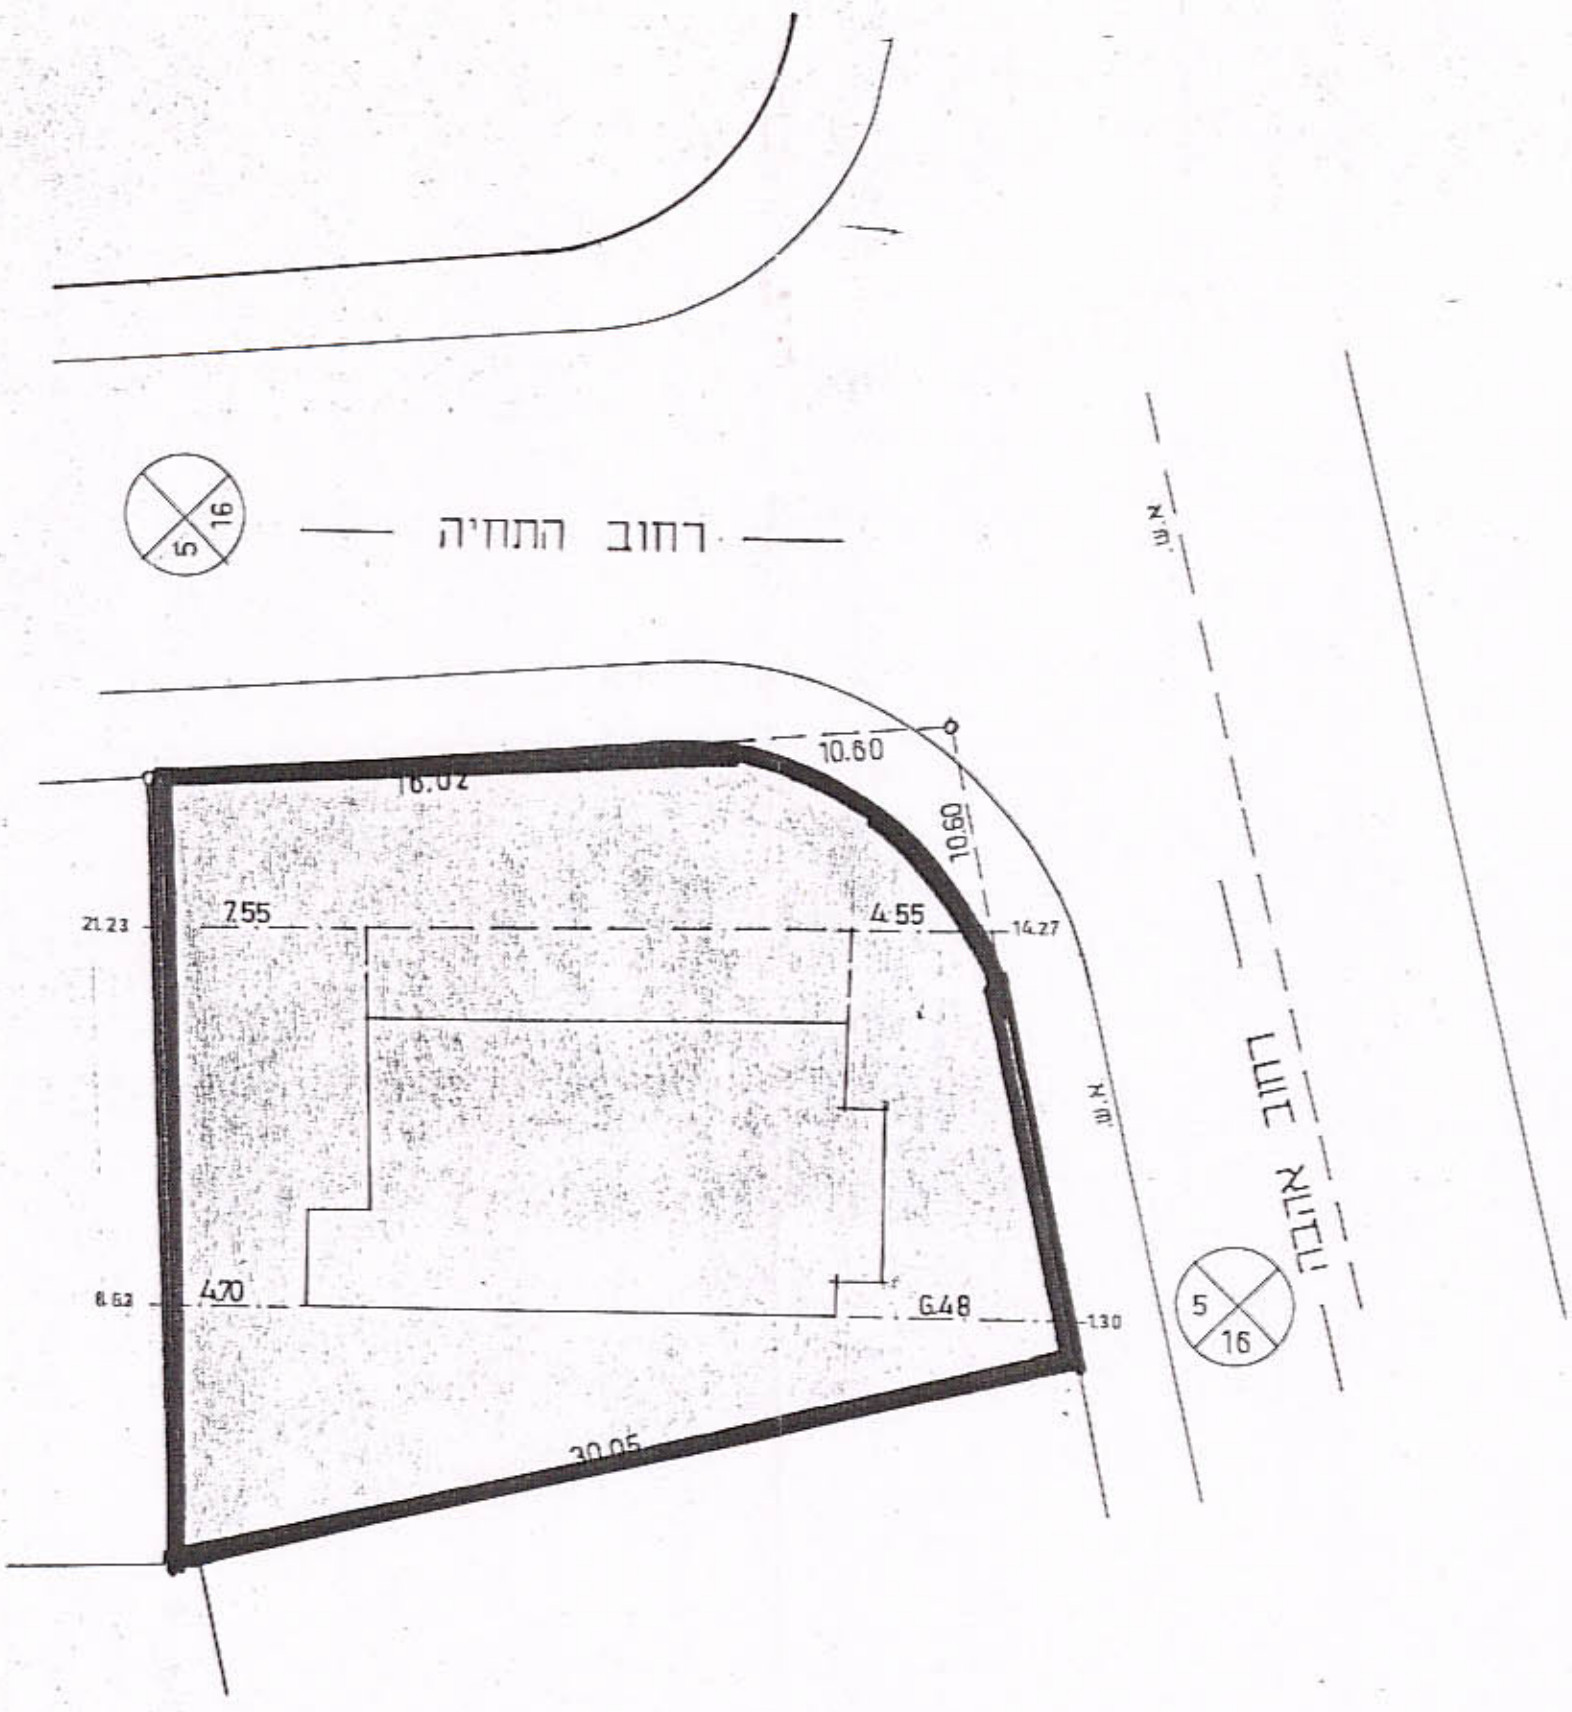

מרחב תכנון מקומי "הדרים"
 תכנית שינוי ל-הר/236/1 מתאר מקומית הר/236/1/א

569

- מחוז : המרכז
- נפה : פתח תקוה
- מקום : הוד השרון (מגדיאל)
- גוש : 6407
- חלקה : 188
- שטח התכנית : 660 מ"ר
- היוזם : הועדה המקומית "הדרים" וחב' יוסף לוי פ"ת בע"מ
- בעל הקרקע : חב' יוסף לוי פ"ת בע"מ
- מבצע : חב' יוסף לוי פ"ת בע"מ
- מתכנן : י. גולדוסר בע"מ פ"ת

מקרא :

- אזור מסתרי : כבדק וניתן לחפיד / נאשר
- גבול התכנית : גבולות הועדה המחוזית / משנה כולל
- מספר הדרך :
- קו בנין :
- רוחב הדרך :
- אזור מגורים ג' מיוחד :
- מבנה להדיסה :

1:6.13

חתימות :

מועין עפ"י החלטת המועצה בשיבתה
 מיום 25/12/92 תאריך תחילת
 מועין עפ"י החלטת המועצה בשיבתה
 מיום 25/12/92 תאריך תחילת

Handwritten signatures and notes, including the name 'י. גולדוסר'.

תכנית מגרש - מצב קיים 1:250

תכנית מגרש - מצב מוצע 1:250

תרשים סביבה 1:1250