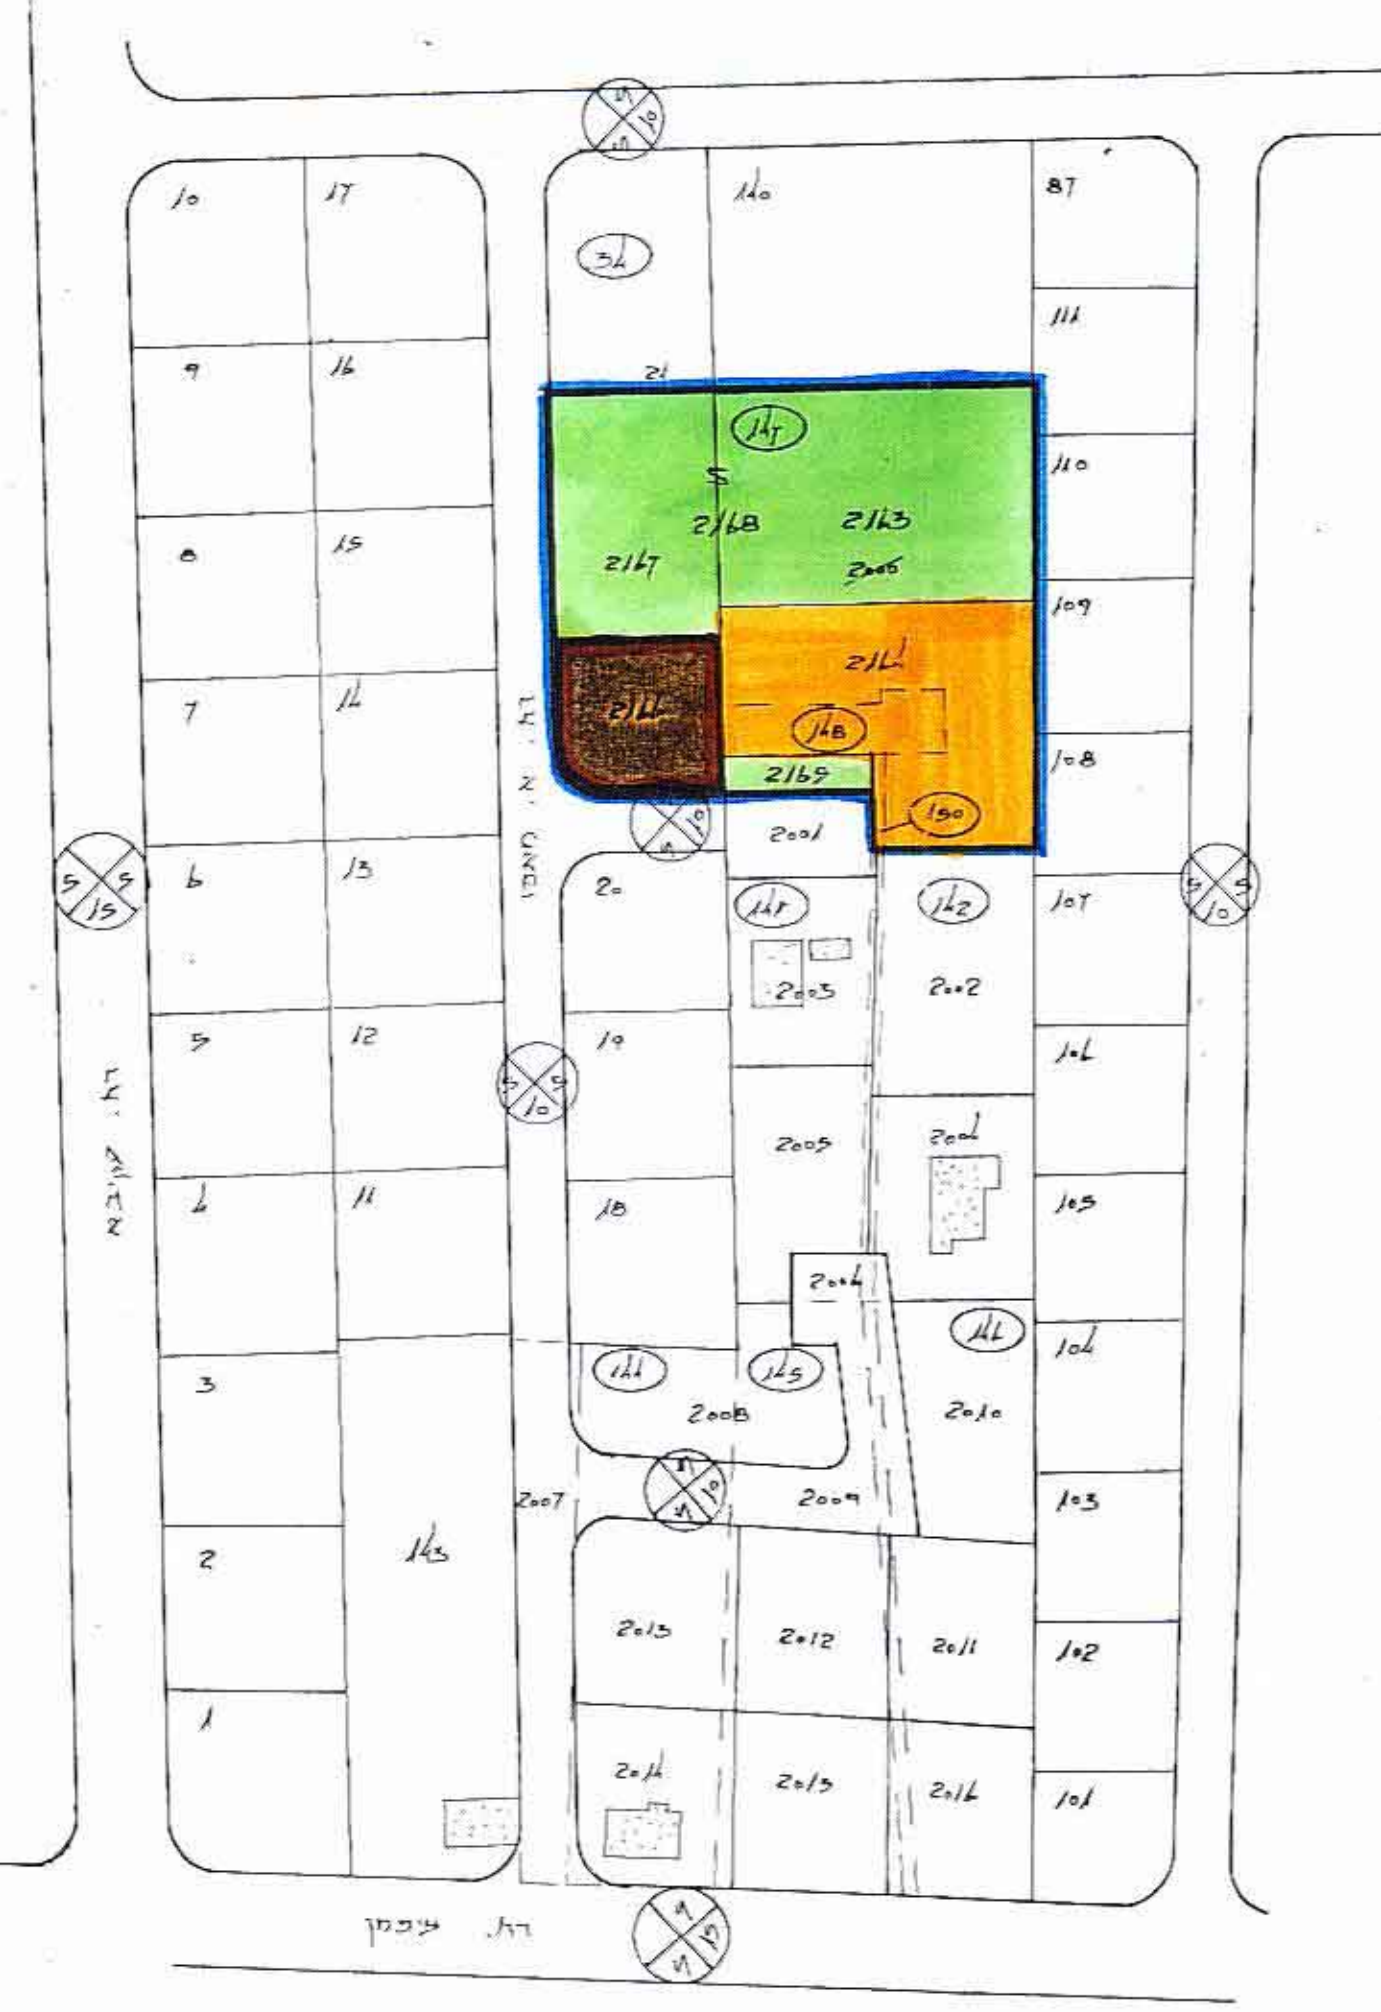

26.6.78 405824

מרחב תכנון מקומי רעננה

תכנית מפורטת רע/ו/211

מצב מוצע

מצב קיים

- מחוז המרכז
- נפה פתח תקוה
- ישוב רעננה
- גוש 6578
- חלקות 141 (חלק), 147, 148, 150 (חלק), 34 (חלק)
- שטח התכנית 5,286 מ"ר
- הועדה המקומית לתכנון ובניה רעננה
- בעלים שונים
- קנה מידה 1:1250

משרד הפנים
 חוק התכנון והבניה תשכ"ה-1965
 מס' 3278
 מרחב תכנון מקומי
 תכנית מס' 405824
 הועדה המחוזית ביישוב רעננה
 מיום 5.7.78
 להכניס לתח' תוקף
 יועץ ראש הועדה

- מס' א
- גבול התכנית
- אזור מגורים א'
- ש.צ.פ.
- מספר חלקה ישן
- מספר חלקה חדש
- שטח לבנת ציבורי

חוק התכנון והבניה תשכ"ה-1965
 ייחודה מקומית לתכנון ולבניה רעננה
 תכנית רע/ו/211
 ביישוב רעננה
 הועדה המחוזית ביישוב רעננה
 מיום 4.7.78
 להכניס לתח' תוקף
 יועץ ראש הועדה

מצב מוצע			מצב קיים		
שטח במ"ר	מס' חלקה	מס' חלקה	שטח במ"ר	מס' חלקה	מס' חלקה
157.5	2165	2165	3,520	2000	141 (חלק), 147, 148, 150 (חלק)
1,660	2164	2164			
1,702.5	2163	2163			
1,026	2167	2167	1,706	21	141 (חלק)
720	2166	2166			
5,286			5,286	סה"כ	