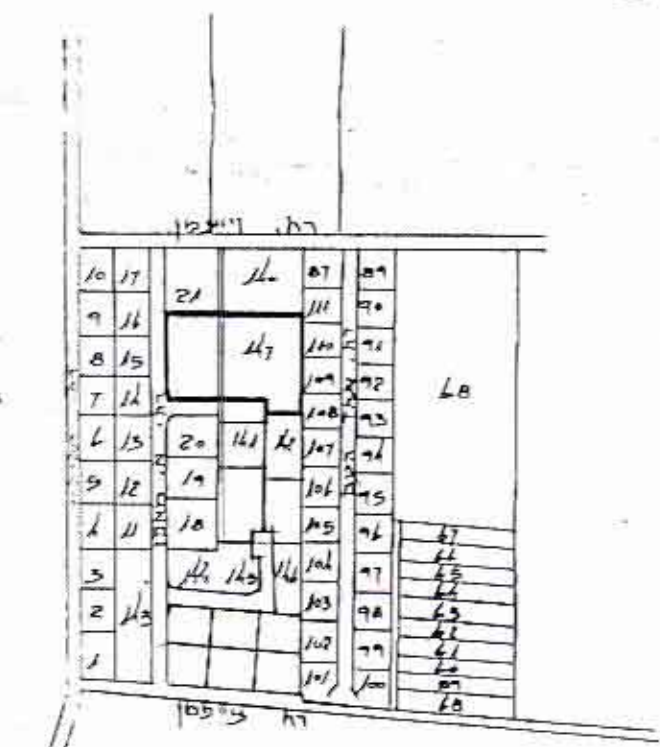

26.6.78 405824

מרחב תכנון מקומי רעננה

תכנית מפורטת רע/ו/211

מצב מוצע

מצב קיים

- מחוז המרכז
- נפה פתח תקוה
- ישוב רעננה
- גוש 6578
- חלקות 141 (חלק), 147, 148, 150 (חלק), 34 (חלק)
- שטח התכנית 5,286 מ"ר
- הועדה המקומית לתכנון ובניה רעננה
- בעלים שונים
- קנה מידה 1:1250

משרד הפנים
 חוק התכנון והבניה תשכ"ה-1965
 מס' 3278
 מרחב תכנון מקומי
 תכנית מס' 405824
 הועדה המחוזית ביישוב רעננה
 מיום 5.7.78
 להכניס לתח' תוקף
 יועץ ראש הועדה

- מס' א
- גבול התכנית
- אזור מגורים א'
- ש.צ.פ.
- מספר חלקה ישן
- מספר חלקה חדש
- שטח לבנת ציבורי