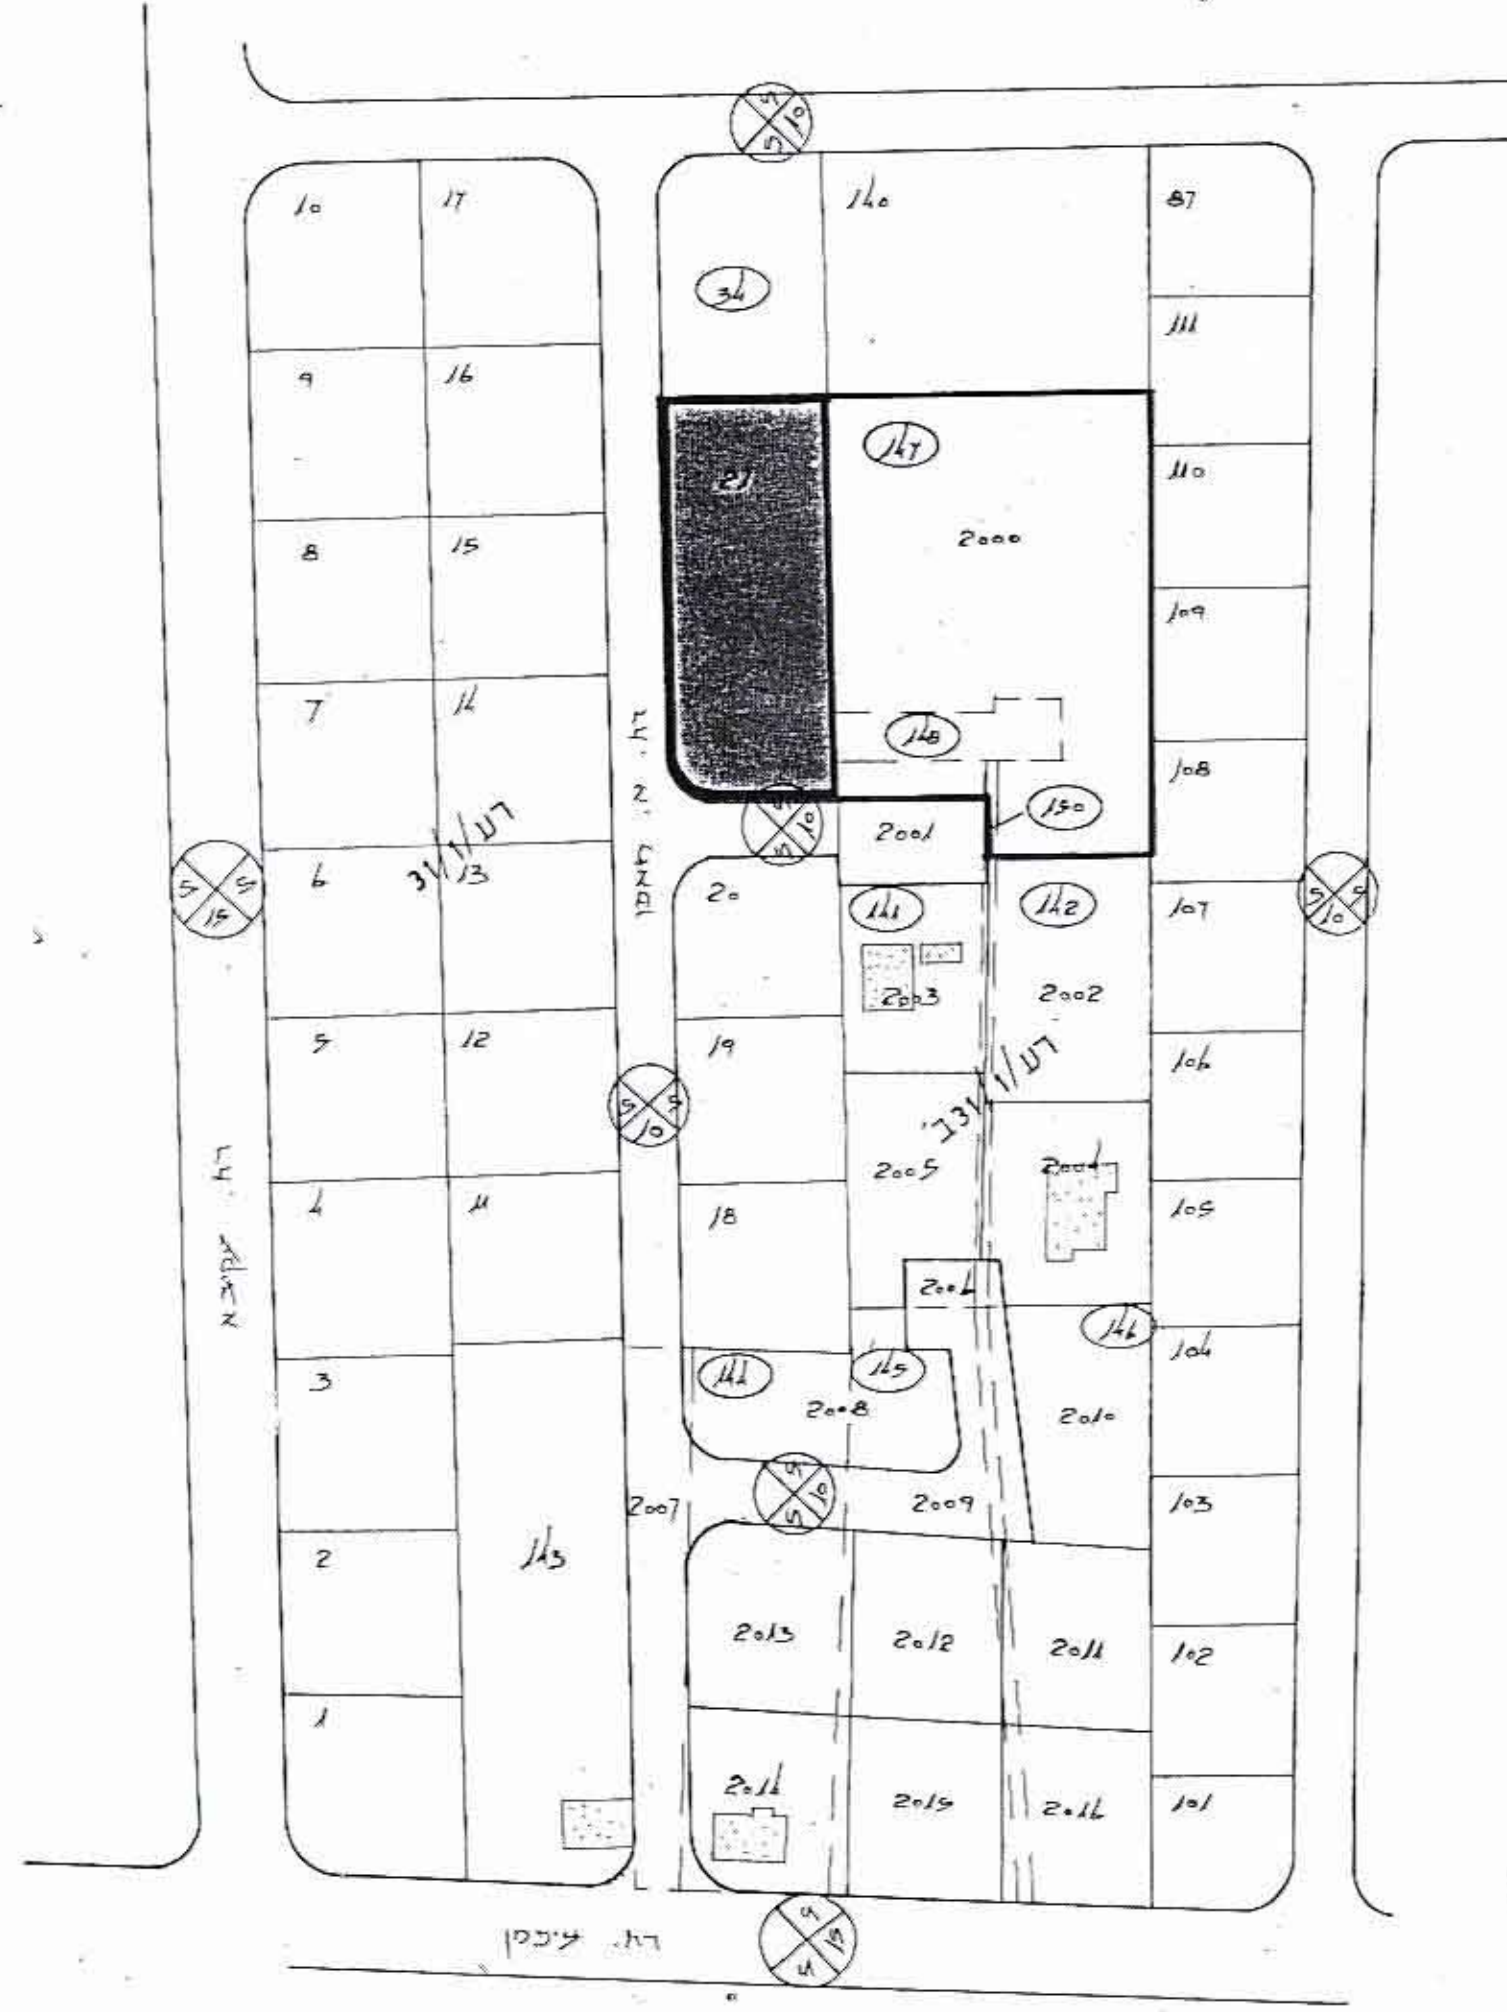

26.6.78 405824

מרחב תכנון מקומי רעננה

תכנית מפורטת רע/ו/211

מצב מוצע

מצב קיים

- מחוז המרכז
- נפה פתח תקוה
- ישוב רעננה
- גוש 6578
- חלקות 141 (חלק), 147, 148, 150 (חלק), 34 (חלק)
- שטח התכנית 5,286 מ"ר
- הועדה המקומית לתכנון ובניה רעננה
- בעלים שונים
- קנה מידה 1:1250

משרד הפנים
 חוק התכנון והבניה תשכ"ה-1965
 מס' 3278
 מרחב תכנון מקומי
 תכנית מס' 405824
 הועדה המחוזית ביישוב רעננה
 מיום 5.7.78
 להכניס לתח' תוקף
 יועץ ראש הועדה

- מס' א
- גבול התכנית
- אזור מגורים א'
- ש.צ.פ.
- מספר חלקה ישן
- מספר חלקה חדש
- שטח לבנת ציבורי