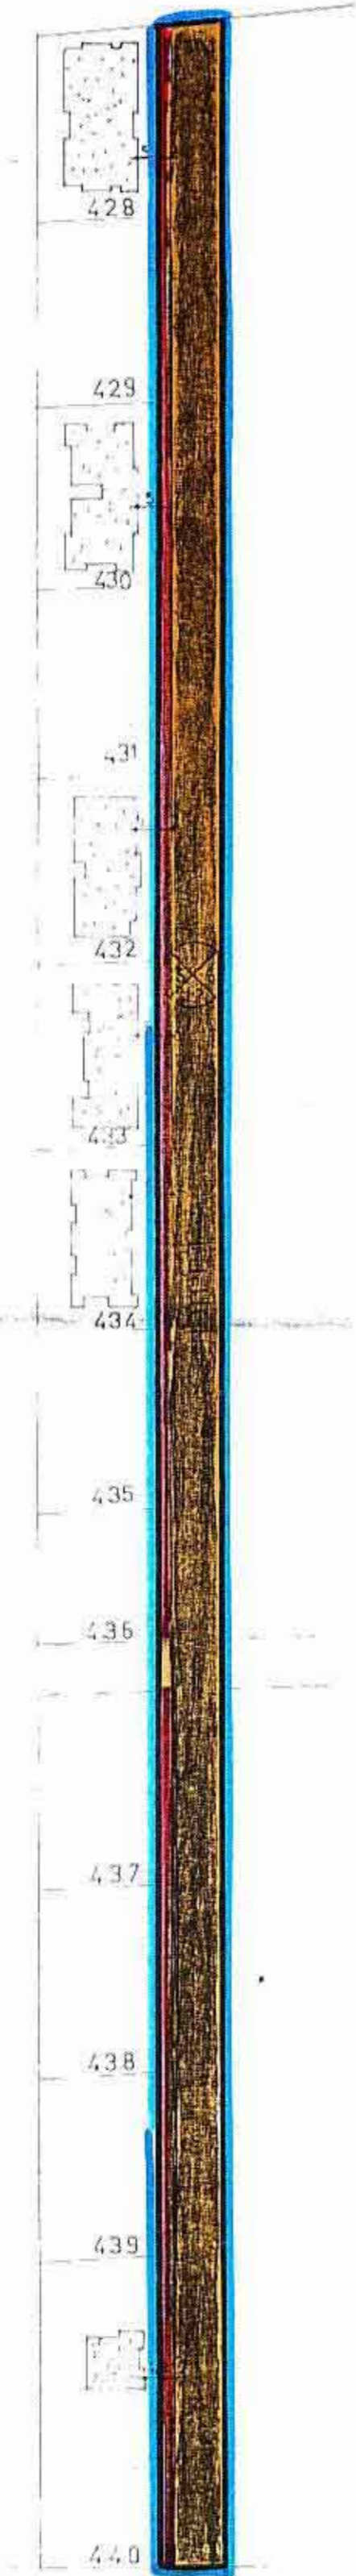

17.5.76

4005828 M-9.26

מרחב תכנון מקומי רעננה

תכנית בנין עיר מפורטת מס' דע/1/82

מחוז: המרכז

נפה: פתח תקווה

מועצה: מקומית רעננה

גוש: 6580

חלקות: 428+440

שטח התכנית: 6,276 מ"ר

בעלי הקרקע: שונים

היוזם: מועצה מקומית רעננה

המתכנן: אדריכל ע. רוה.

רח' אחזה

רח' אחזה

- מקרא
-  גבול התכנון
 -  דרך קיימת
 -  דרך חדשה
 -  אזור מטוים
 -  מל' הדרך
 -  קו בנין
 -  הודו היזם

חוק התכנון והבניה תשכ"ה-1965
ר דה מקומית לתכנון ולבניה רעננה
תכנית: דע/1/82
כניסה מס': 38/73 מיום: 28.8.73
תחלום: להגדלת גבעת העזריה
מבוא: /
מוציא לאור: /

נבדק וניתן להשיג תוכנית
תחלום תעשה הכותומ/מסנה מיום
מאריך: 17.5.76 מתכנן: /