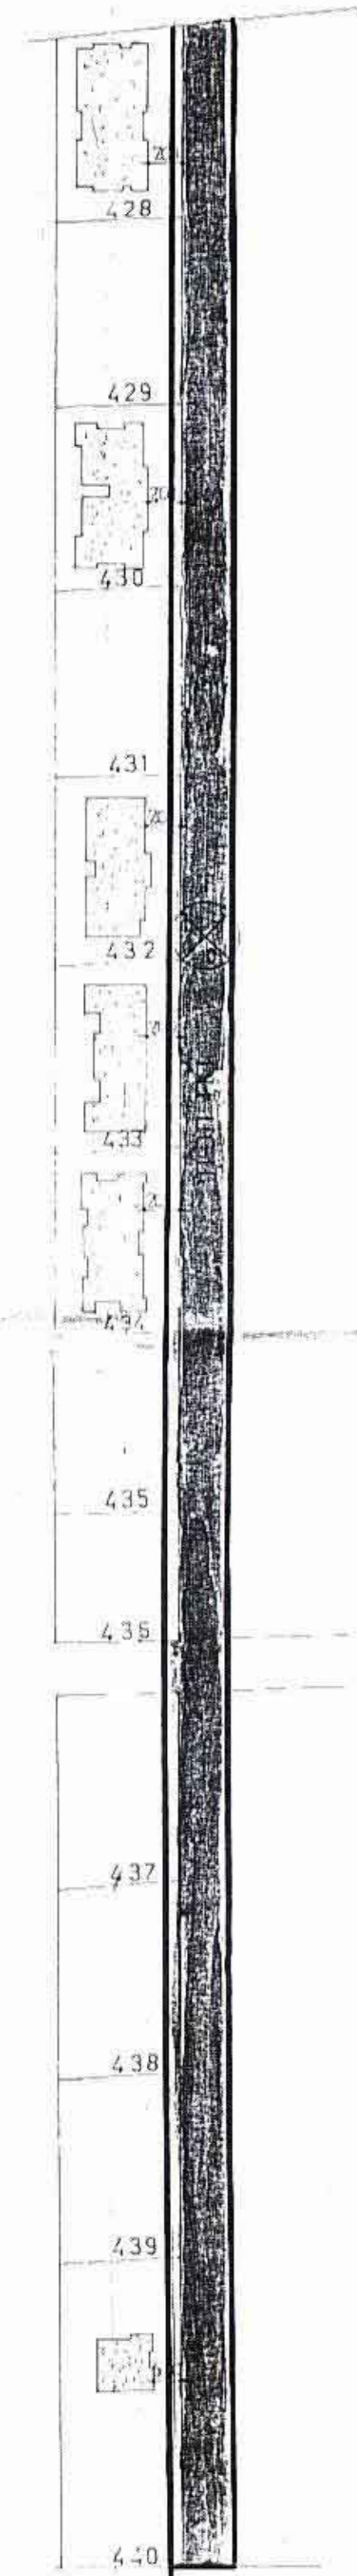

17.5.76

4005828 M-9.26

מרחב תכנון מקומי רעננה

תכנית בנין עיר מפורטת מס' דע/1/82

מחוז: המרכז

נפה: פתח תקווה

מועצה: מקומית רעננה

גוש: 6580

חלקות: 428+440

שטח התכנית: 6,276 מ"ר

בעלי הקרקע: שונים

היוזם: מועצה מקומית רעננה

המתכנן: אדריכל ע. רוה.

רח' אחזה

רח' אחזה

- מקרא
-  גבול התכנון
 -  דרך קיימת
 -  דרך חדשה
 -  אזור מטוים
 -  מל' הדרך
 -  קו בנין
 -  הודו היזם