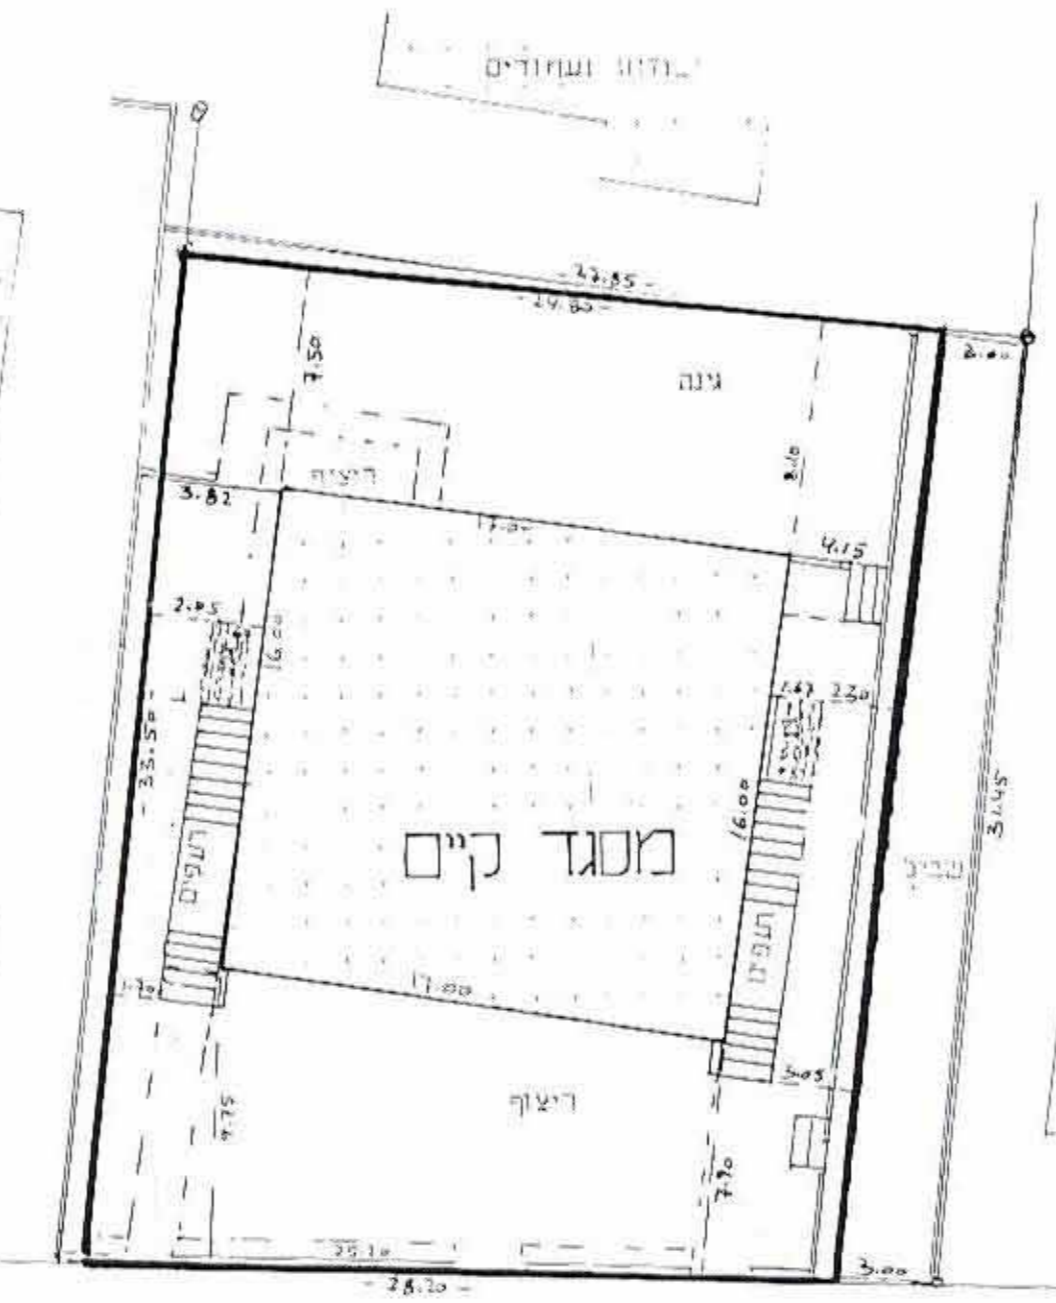

מרחבי תכנון מקומי "אפיקי הירקון"
 תכנית מפורטת אפ/73
 ק.מ. 1:250

מחוז . . . המרכז
 נפה . . . פתח תקוה
 מקום . . . כפר קאסם
 גוש . . . 8878
 חלקה . . . 14
 השטח . . . 0.822 ד'
 היוזם . . . מ.מ. כפר קאסם
 המחבר . . . סרסור את עאמר

3965
 יו"ר מועצה התחזית

חתימת מועצה מקומית חתימת ועדה מקומית חתימת ועדה מחוזית

תרשים הסביבה 1:1250

מצב קיים 1:250

| יחיד | השטח | אזור | יחיד | השטח | אחוז |
|--------|-------|------|---------|-------|------|
| מגורים | 0.822 | 100% | שטח נ"צ | 0.822 | 100% |
| סה | 0.822 | 100% | סה | 0.822 | 100% |