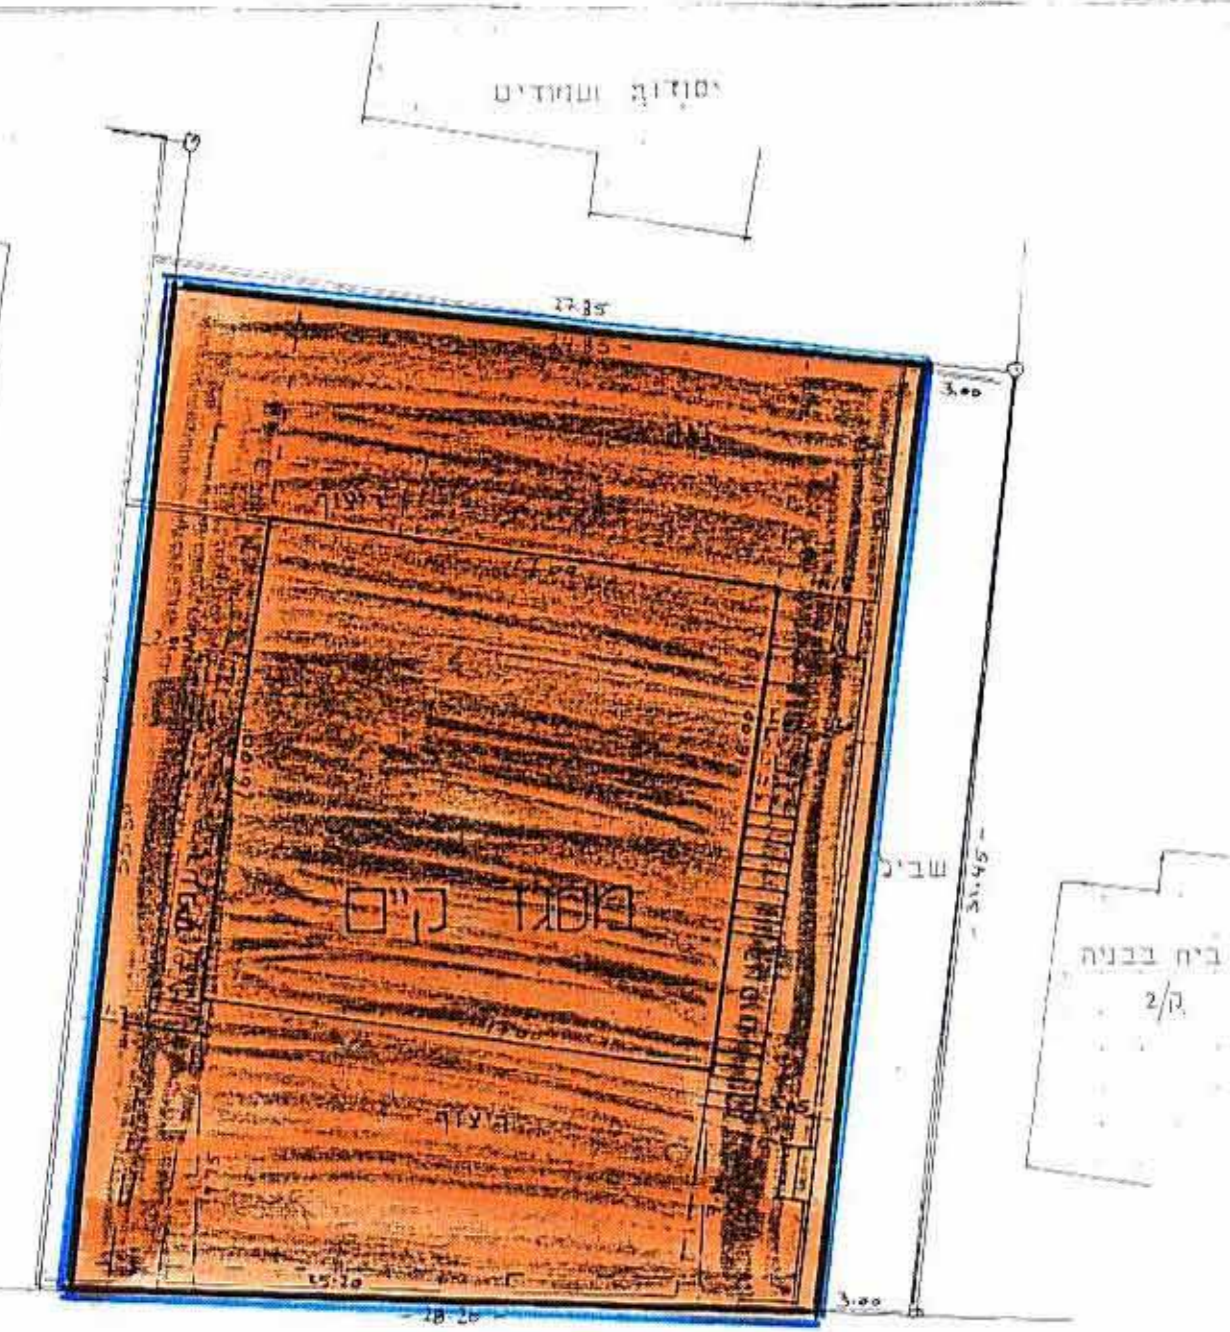

מרחבי תכנון מקומי "אפיקי הירקון"
 תכנית מפורטת אפ/73
 ק.מ. 1:250

מחוז . . . המרכז
 נפה . . . פתח תקוה
 מקום . . . כפר קאסם
 גוש . . . 8878
 חלקה . . . 14
 השטח . . . 0.822 ד'
 היוזם . . . מ.מ. כפר קאסם
 המחבר . . . סרסור את עאמר

3965
 יו"ר מועצה התחזית

חתימת מועצה מקומית חתימת ועדה מקומית חתימת ועדה מחוזית

תרשים הסביבה 1:1250

מצב קיים 1:250

| יחיד | השטח | אזור | יחיד | השטח | אחוז |
|--------|-------|------|---------|-------|------|
| מגורים | 0.822 | 100% | שטח נ"צ | 0.822 | 100% |
| סה | 0.822 | 100% | סה | 0.822 | 100% |