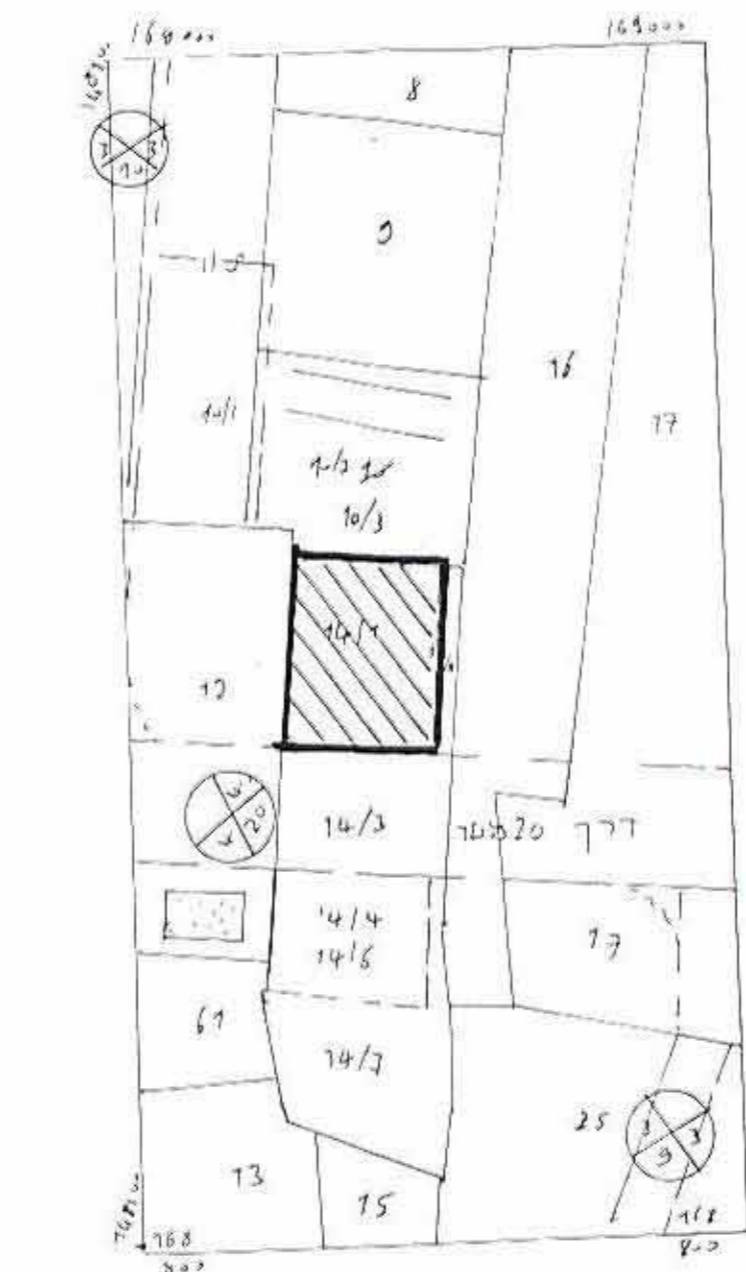

מרחבי תכנון מקומי "אפיקי הירקון"
 תכנית מפורטת אפ/73
 ק.מ. 1:250

מחוז . . . המרכז
 נפה . . . פתח תקוה
 מקום . . . כפר קאסם
 גוש . . . 8878
 חלקה . . . 14
 השטח . . . 0.822 ד'
 היוזם . . . מ.מ. כפר קאסם
 המחבר . . . סרסור את עאמר

3965
 יו"ר מועצה התחזית

חתימת מועצה מקומית חתימת ועדה מקומית חתימת ועדה מחוזית

תרשים הסביבה 1:1250

מצב קיים 1:250

| יחיד | השטח | אזור | יחיד | השטח | אחוז |
|--------|-------|------|---------|-------|------|
| מגורים | 0.822 | 100% | שטח נ"צ | 0.822 | 100% |
| סה | 0.822 | 100% | סה | 0.822 | 100% |