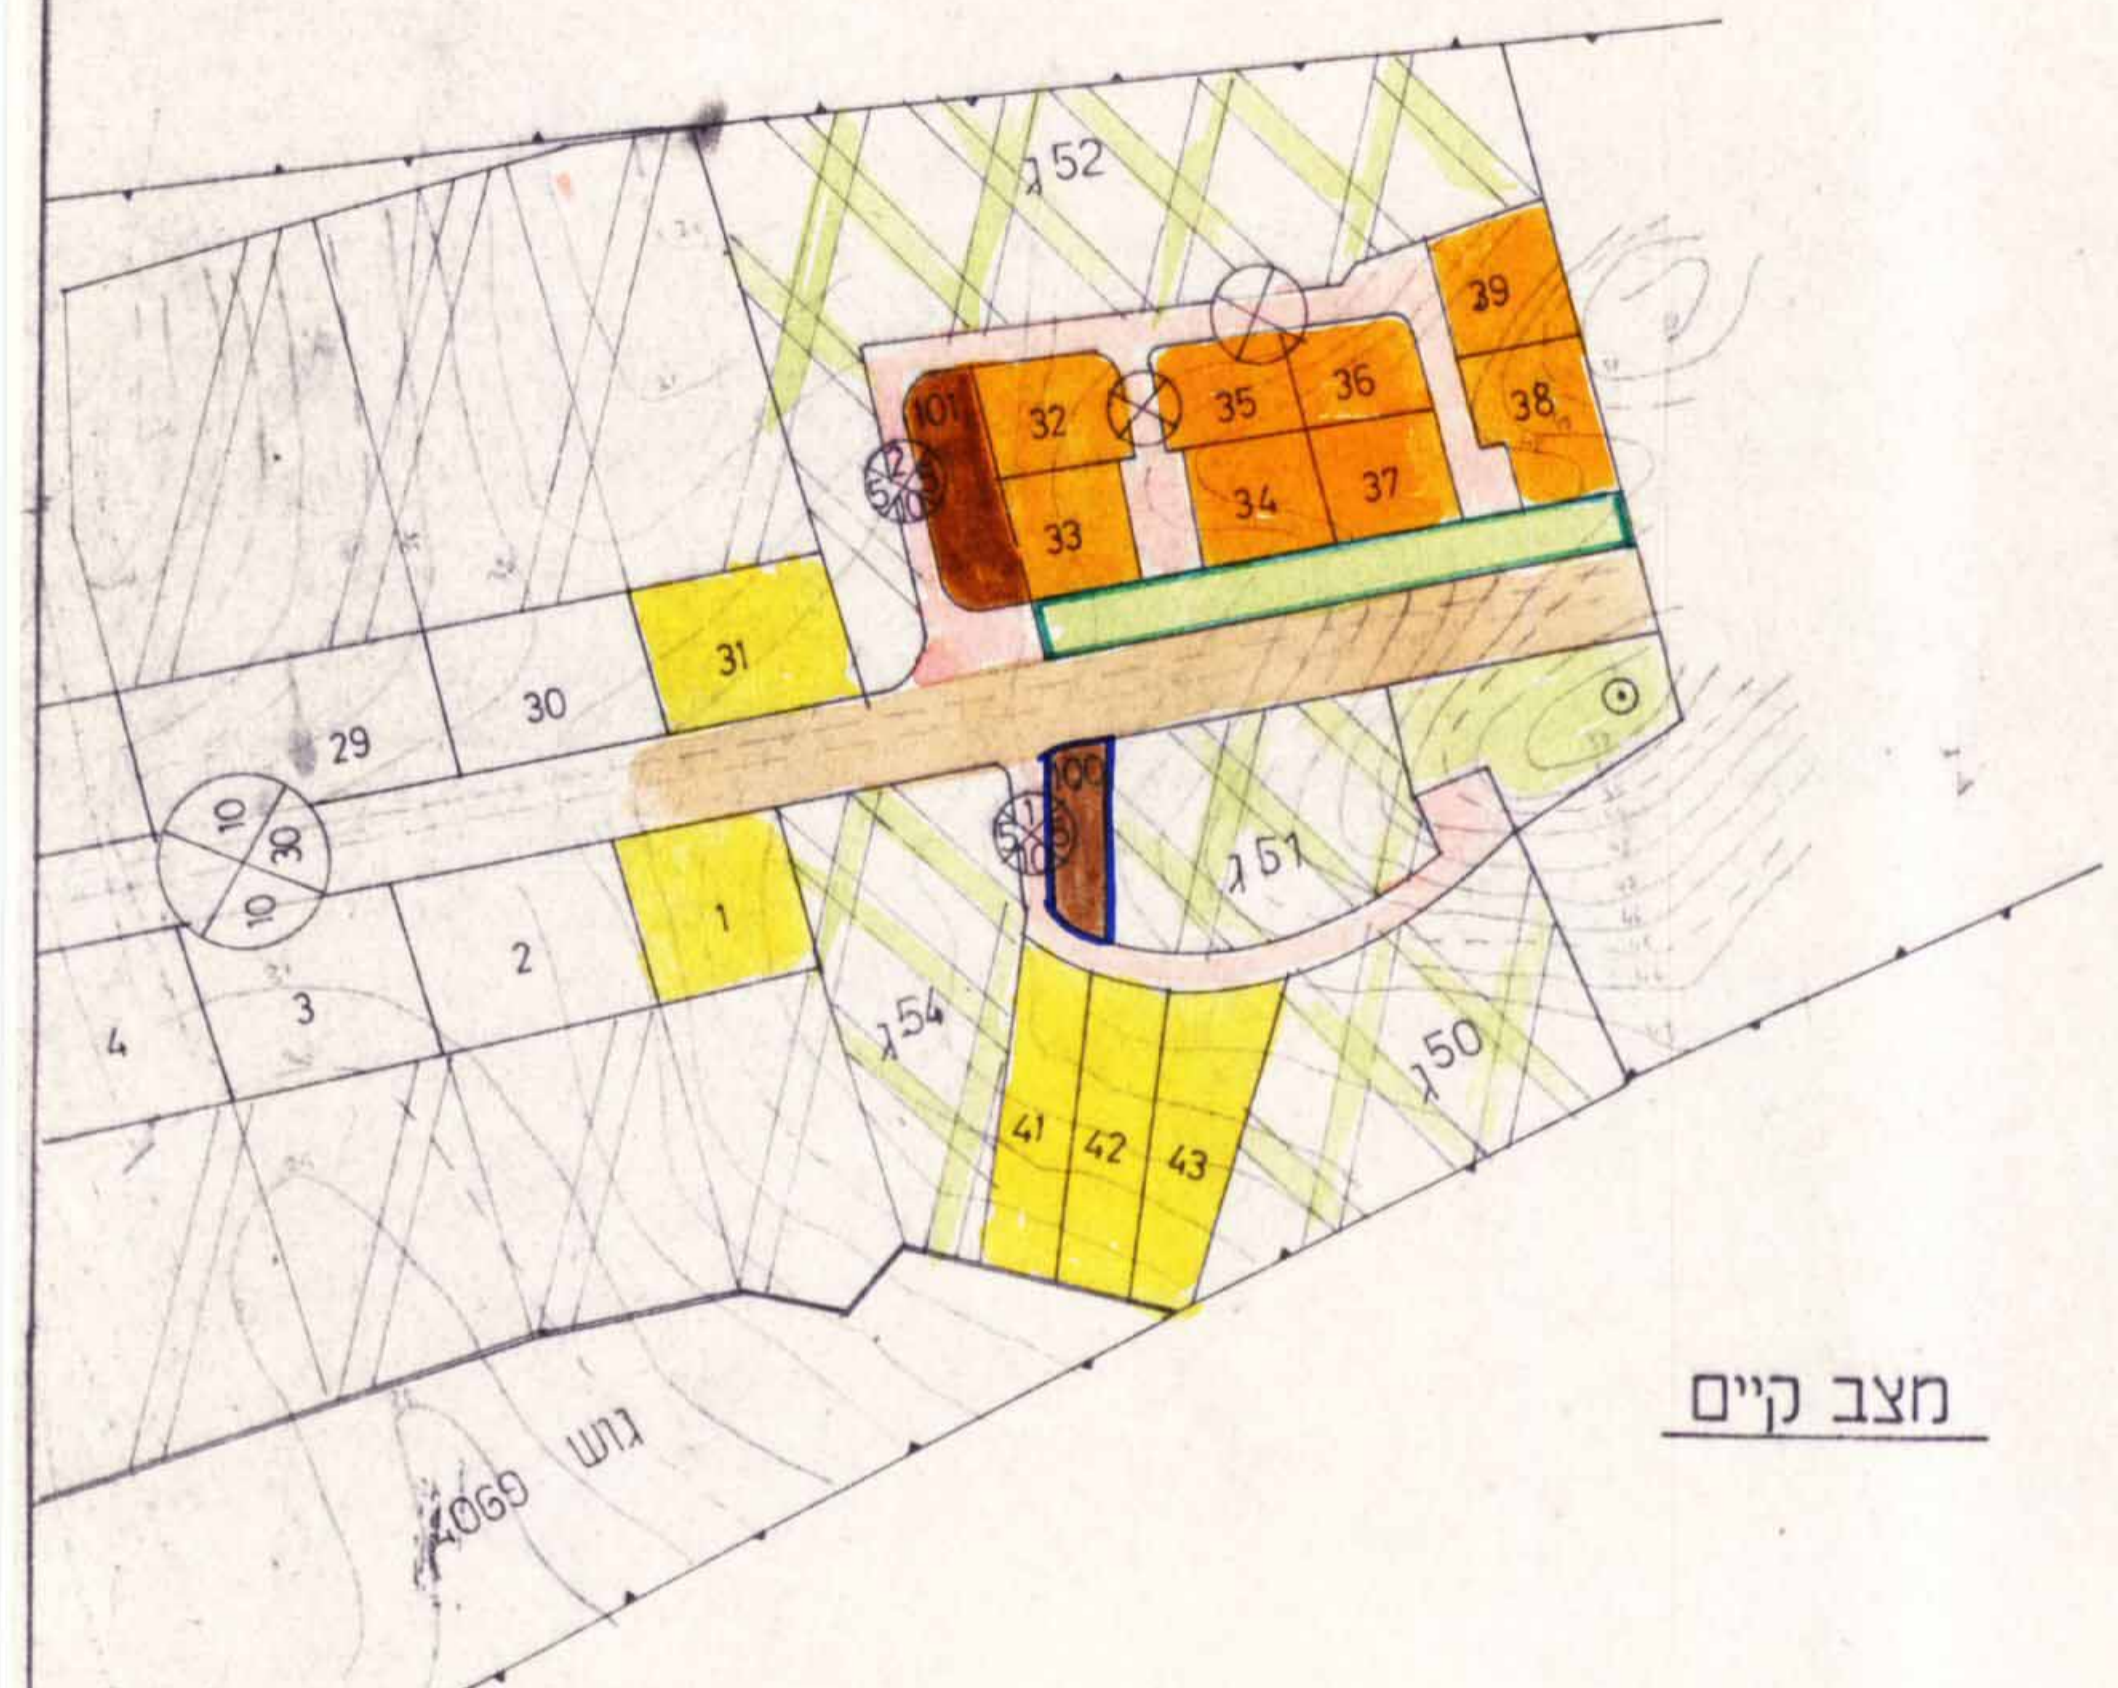

4036045

מצב קיים

מצב מוצע

מחוז המרכז

מרחב תכנון מקומי "שורקות"

תכנית שנוי מתאר בר/437/3

גן-שורק
ק.מ. 1:2500

שנוי לת.מ. בר/437/1

מחוז	המרכז
נפה	רחובות
מקום	גן שורק
גוש	4069 מגרש 100
היוזם	מ.א. גן רווה
בעל הקרקע	מנהל מקרקעי ישראל
המגיש	ועד גן שורק
המתכנן	א.גבריאלי ע.ל"ג אדריכלים
שטח התכנית	10 דונם

מקרא

- גבול התכנית
- אזור מגורים חלקות א'
- אזור מגורים **לבעלי מקצוע**
- אזור חקלאי
- אזור לבניני צבור
- שטח ציבורי פתוח
- שטח פרטי פתוח
- דרך קיימת
- דרך מוצעת