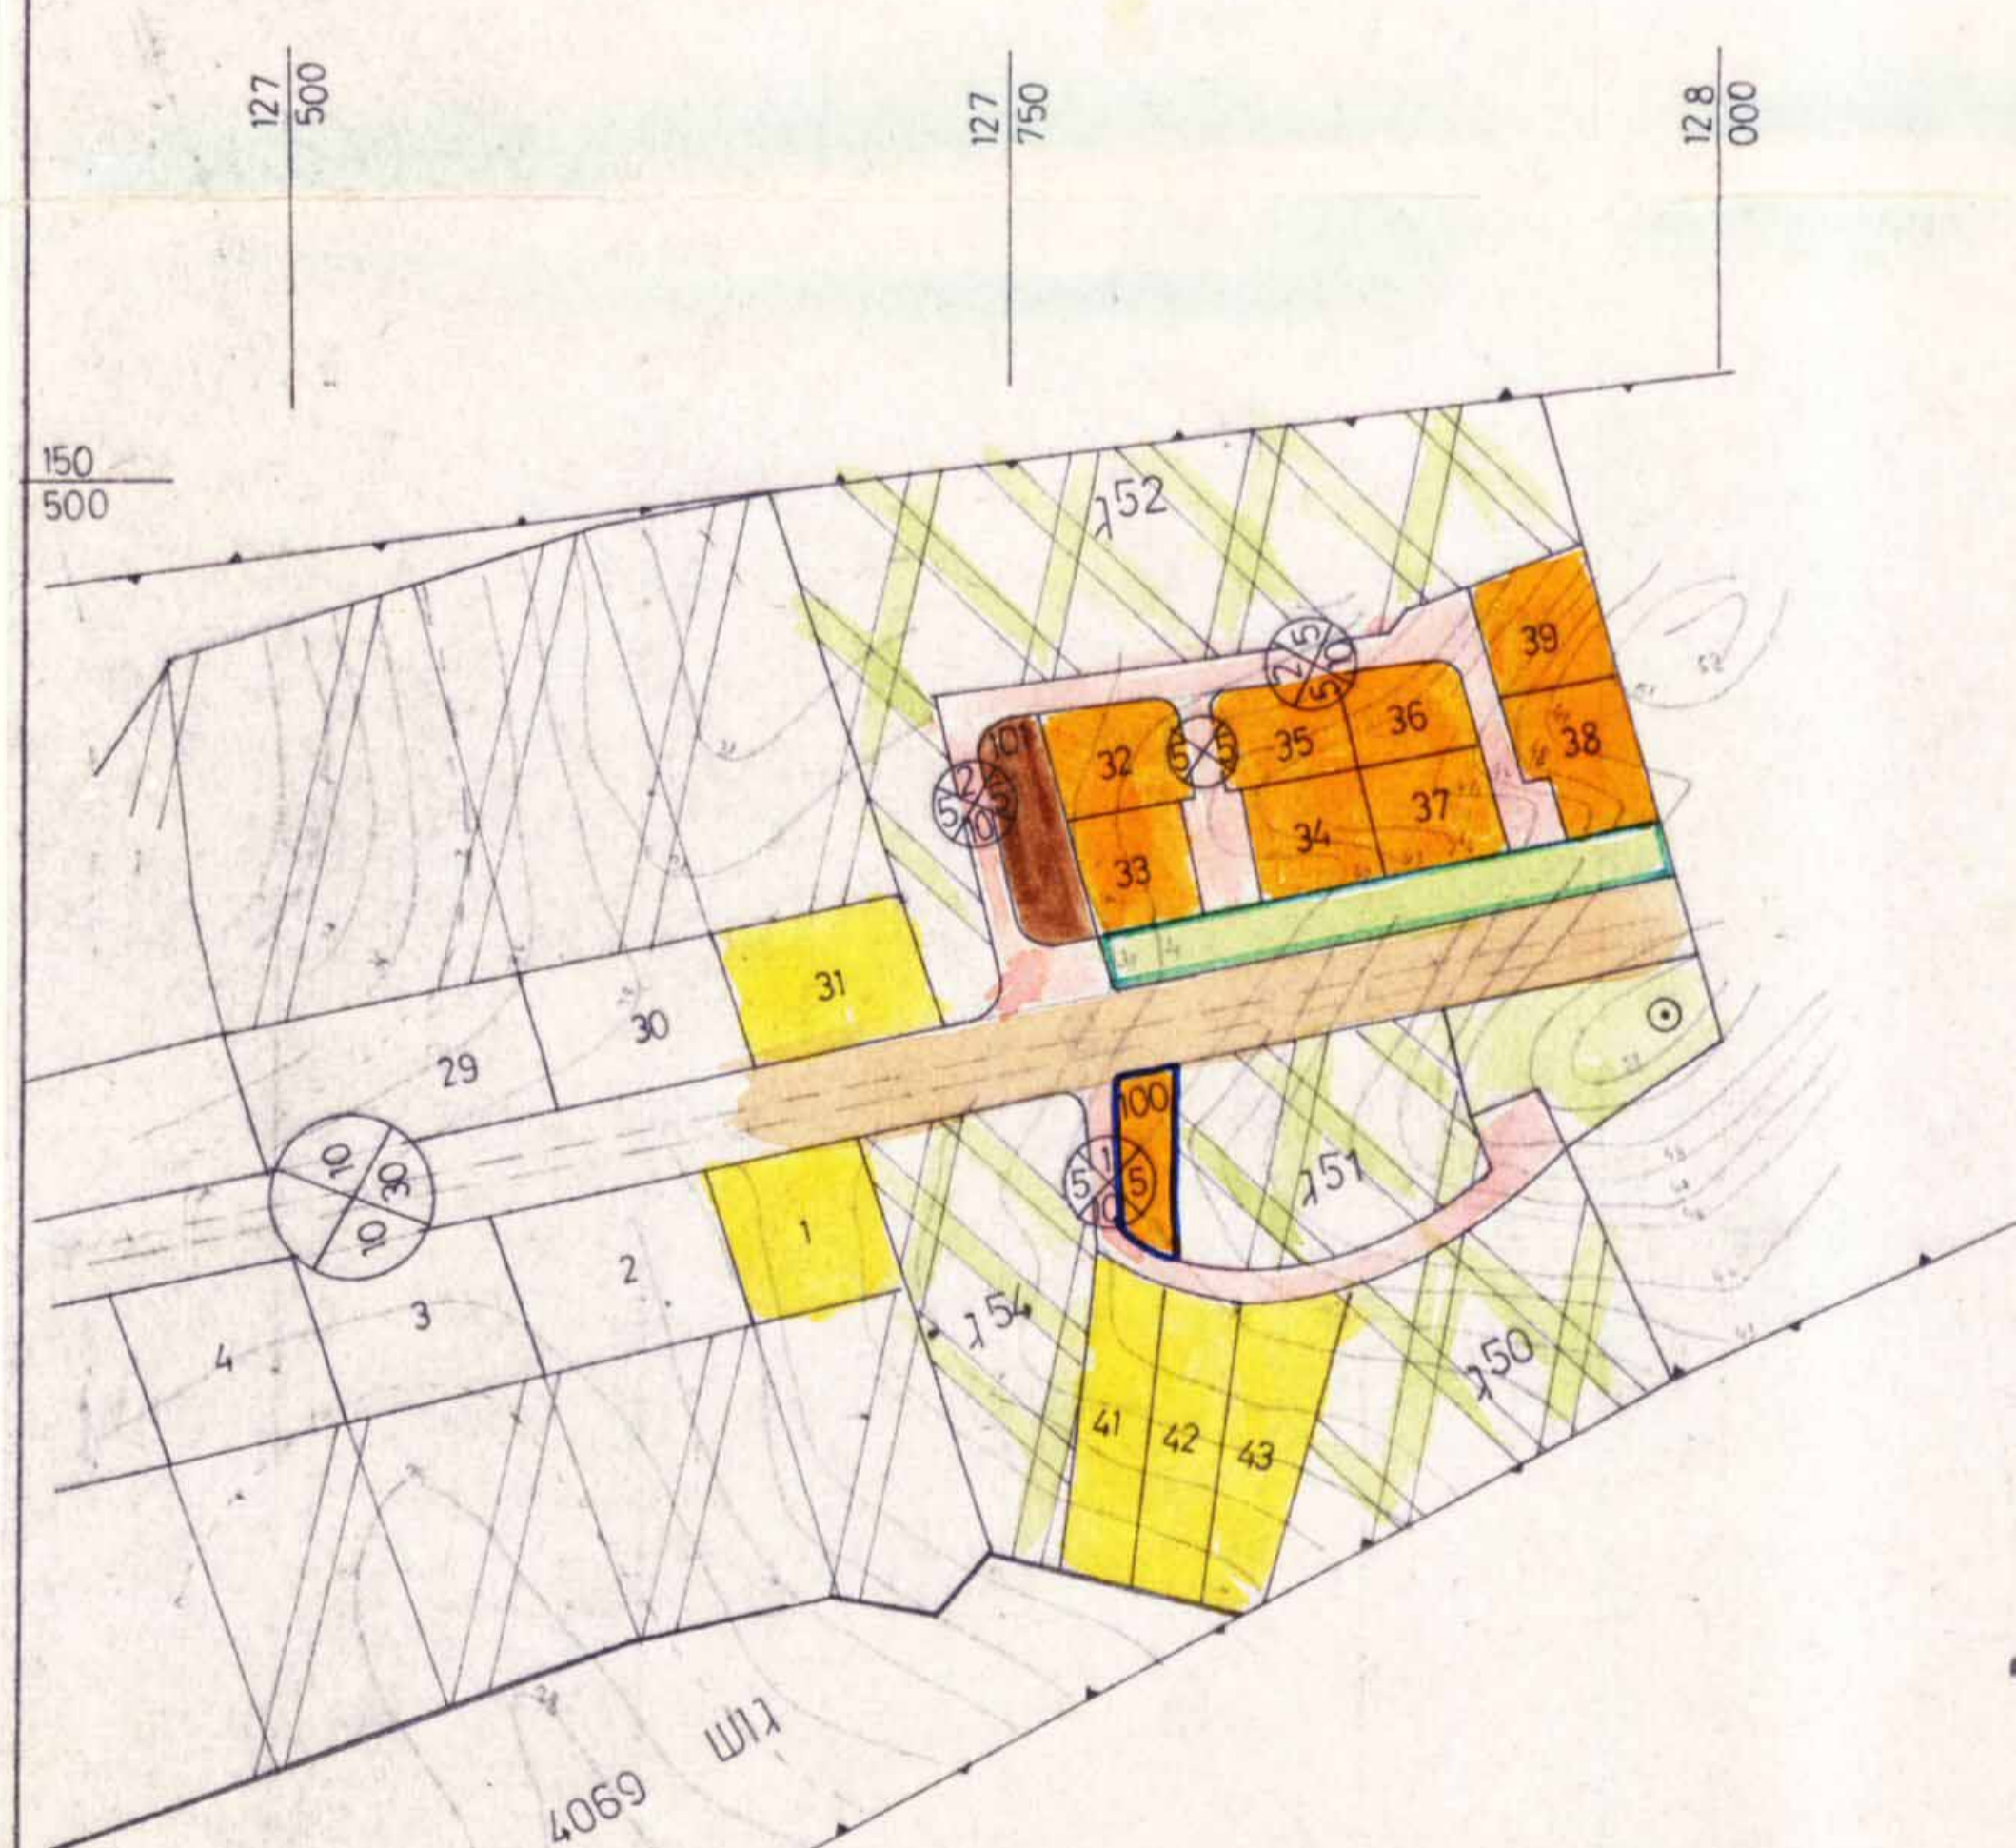

4036045

מצב קיים

מצב מוצע

מחוז המרכז

מרחב תכנון מקומי "שורקות"

תכנית שנוי מתאר בר/437/3

גן-שורק
ק.מ. 1:2500

שנוי לת.מ. בר/437/1

מחוז	המרכז
נפה	רחובות
מקום	גן שורק
גוש	4069 מגרש 100
היוזם	מ.א. גן רווה
בעל הקרקע	מנהל מקרקעי ישראל
המגיש	ועד גן שורק
המתכנן	א.גבריאלי ע.ל"ג אדריכלים
שטח התכנית	10 דונם

מקרא

- גבול התכנית
- אזור מגורים חלקות א'
- אזור מגורים **לבעלי מקצוע**
- אזור חקלאי
- אזור לבניני צבור
- שטח ציבורי פתוח
- שטח פרטי פתוח
- דרך קיימת
- דרך מוצעת

חתימת המגיש חתימת בעל הקרקע חתימת היוזם חתימת המתכנן
א.גבריאלי ע.ל"ג אדריכלים

תרשים סביבה 1:20,000