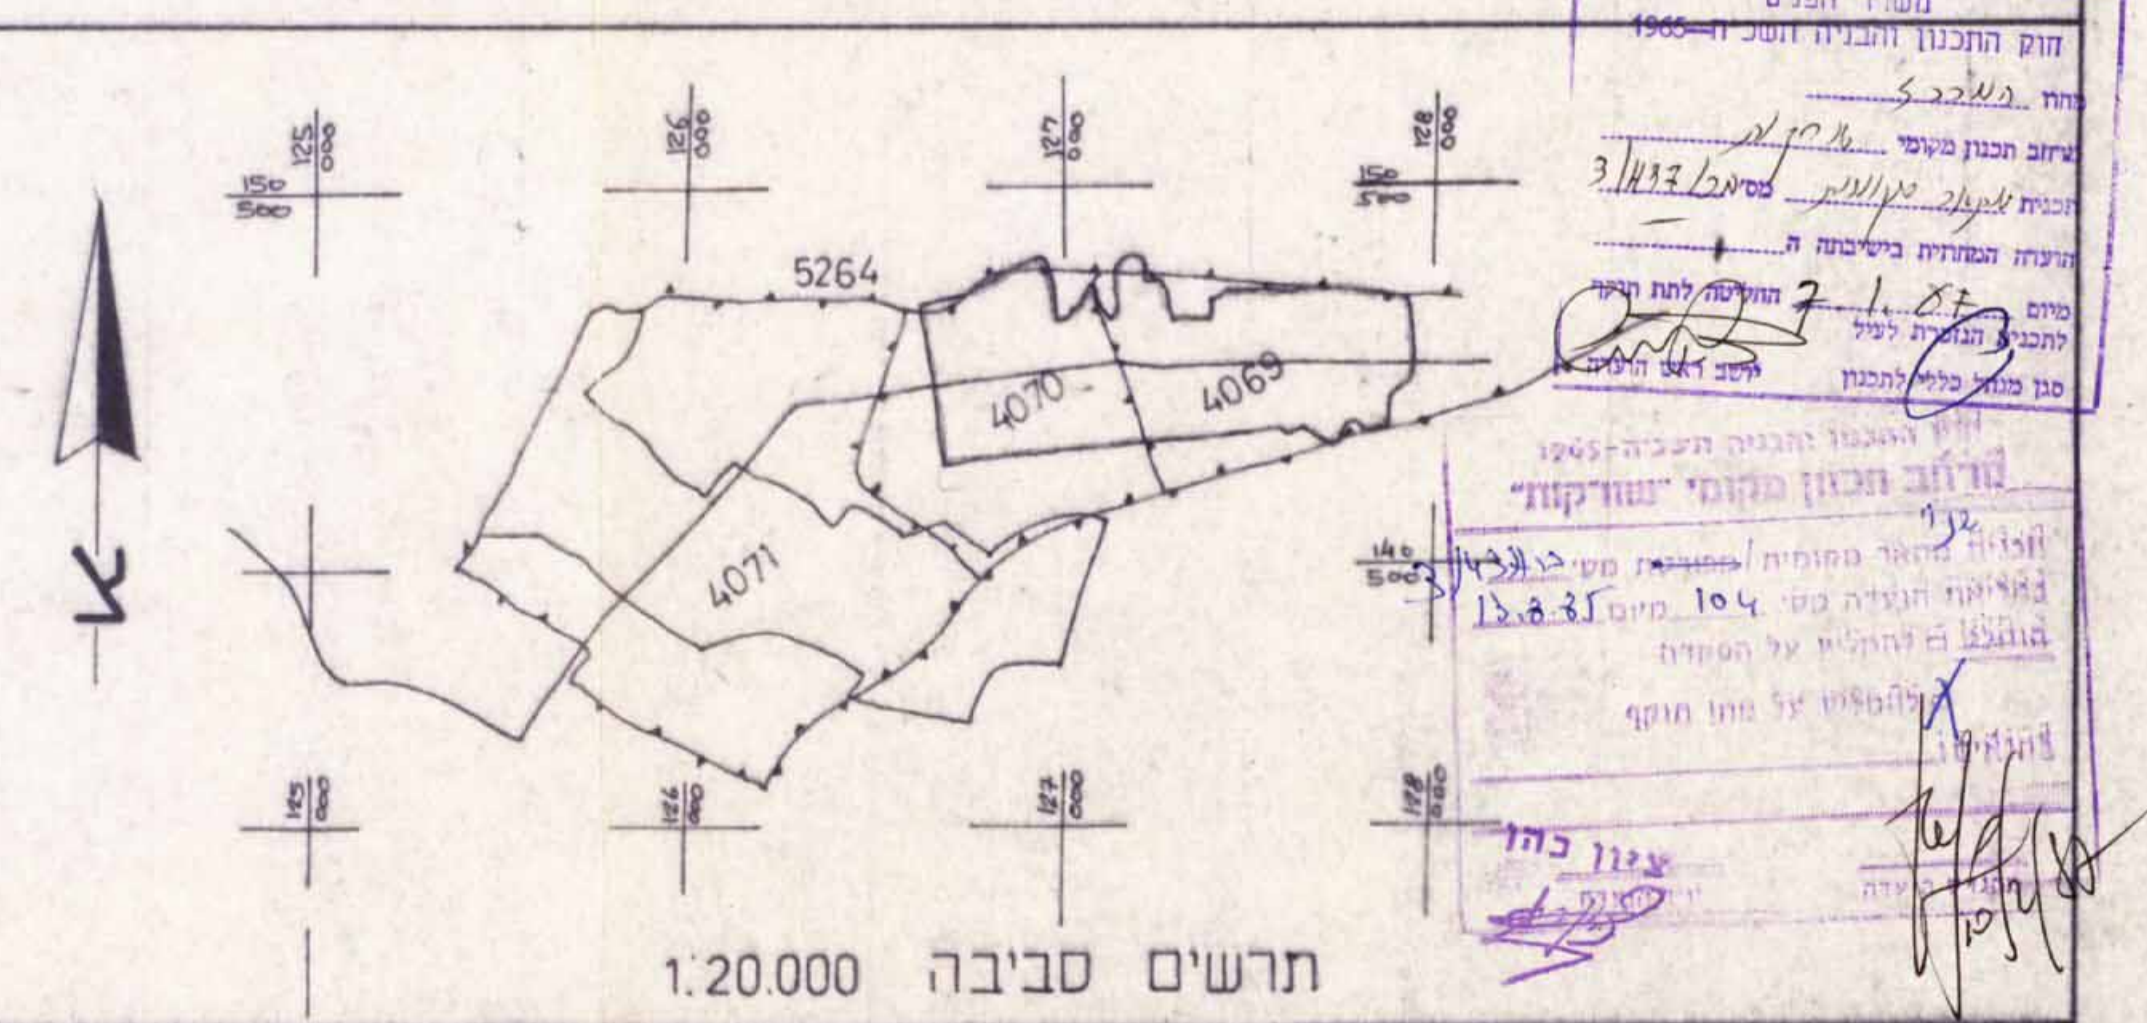

מקרא

- גבול התכנית
- אזור מגורים חלקות א'
- אזור מגורים **לבעלי מקצוע**
- אזור חקלאי
- אזור לבניני צבור
- שטח ציבורי פתוח
- שטח פרטי פתוח
- דרך קיימת
- דרך מוצעת

חתימת המגיש חתימת בעל הקרקע חתימת היוזם חתימת המתכנן
א.גבריאלי ע.ל"ג אדריכלים