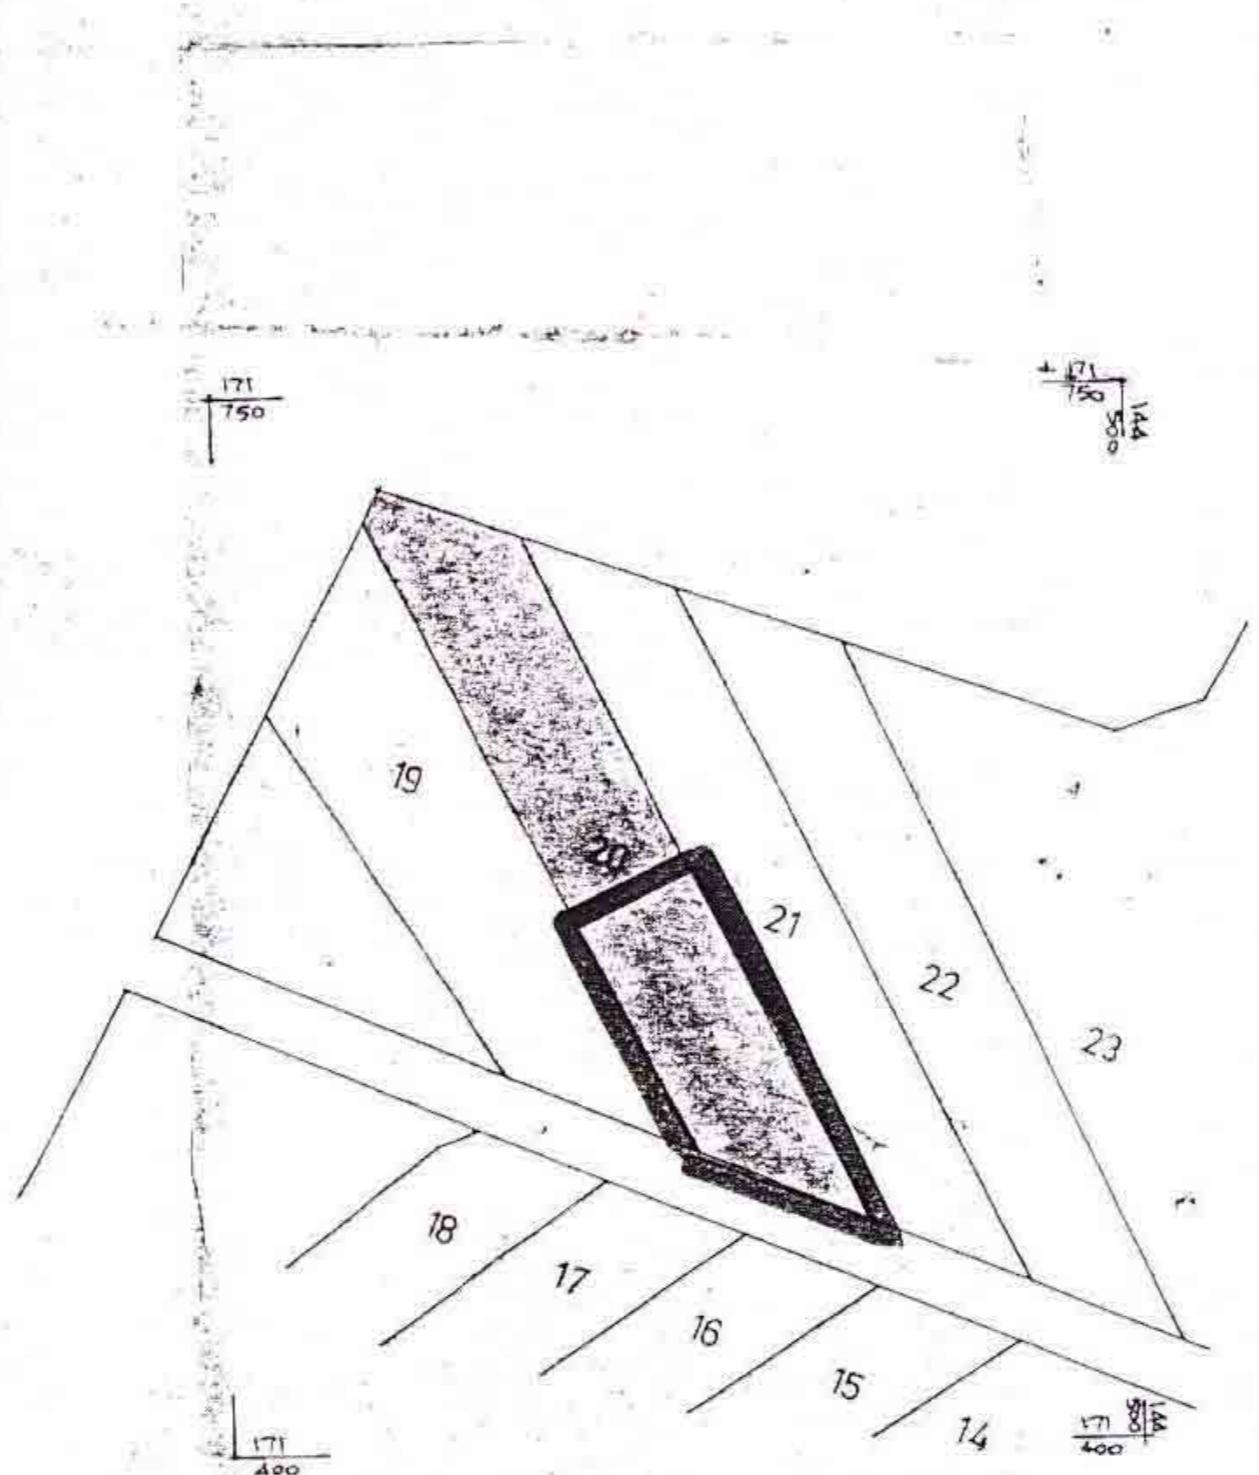

מצב קיים/מוצע 1:500

תרשים הסביבה 1:2500

מרחב תכנון מקומי דרום השרון
 תכנית מפורטת שד/8/524
 שינוי תכנית שד/4/524

מחוז המרכז
 נפת פתח תקוה
 מועצה אזורית דרום השרון
 מושב חגור

גוש 7524, חלק מחלקה 20
 שטח התכנית: 4 ד'
 קנה מדה: 1:500