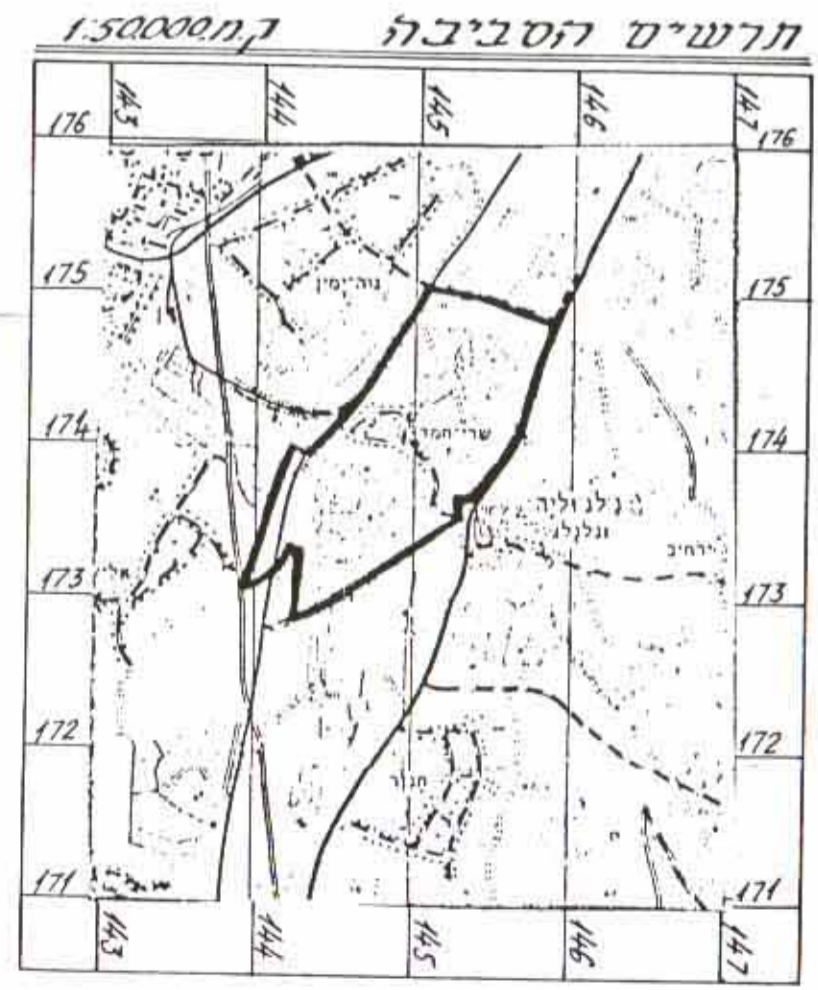

מרחב תכנון מקומי דרום השרון
תכנית מפורטת מס' 2047
לצרכי הסדר רישום

מחוז : המרכז
מועצה אזורית : דרום השרון
מקום : נושב **שדי חמד**
בעל הקרקע : מדינת ישראל, קק"ל, רשות ומתחם ע"י מינהל מקרקעי ישראל ו**נאמרים**
היום : מינהל מקרקעי ישראל
גושים בשלמות : 7504-7501, 7511, 7512, 7558, 7559
חלקי גושים : 2047
שטח התכנית : 1:10,000
קנה מדה :

הודעה על אישור תכנית מס' 2047
מורסמה בילקוט פרסומים
מס' 357 פנים 19.3.85

1. **מקרא**
2. גבול התכנית
   - תבוצ מאוחרת
   - שטח מוגן/פולי
   - גוש רשות
   - חלקה מוצעת
   - אזור חקלאי
   - מגורים בגחלים וחלקות א'
   - מגורים לבעלי מקצוע ומספיק עור
   - מבני מסע
   - תעשייה
   - שטח מבני צבור
   - צבירי פתוח
   - פרטי פתוח
   - שפוד
   - מתקני ביוב
   - מזבלה/בור אשפה
   - בית עלמין
   - עתיקות
   - קו מים
   - נהר, נחל, אגוז, קעלה, ניקון אזורית
   - חברת נשמי
   - סרודור וטמפל
   - דלק
   - תחנת דלק
   - שומרה טבע
   - מחצבה/אזור כריה
   - דרך מוצעת
   - דרך קיימת או מאושרת
   - דרך לביטול
   - אזור חרוץ
   - קו בנין טיפוסי
   - אמצע חרוץ
   - רומח חרוץ
   - ספילת כרוץ
   - חירות גוש
   - זכות מעבר
   - חתימות ואשרורים

תכולת אדורים

אזור	שטח	מספר אדורים
חקלאי	1751	84.8
מגורים	185	8.0
בעלי מקצוע	1	17
מבני צבור	35	1.7
מבני מסע	10	0.5
בית עלמין	5	0.2
מסילת ברזל	11	1.7
ואדיות ומעלות	29	1.3
דרכים	37	1.8
סך הכל	2047	100