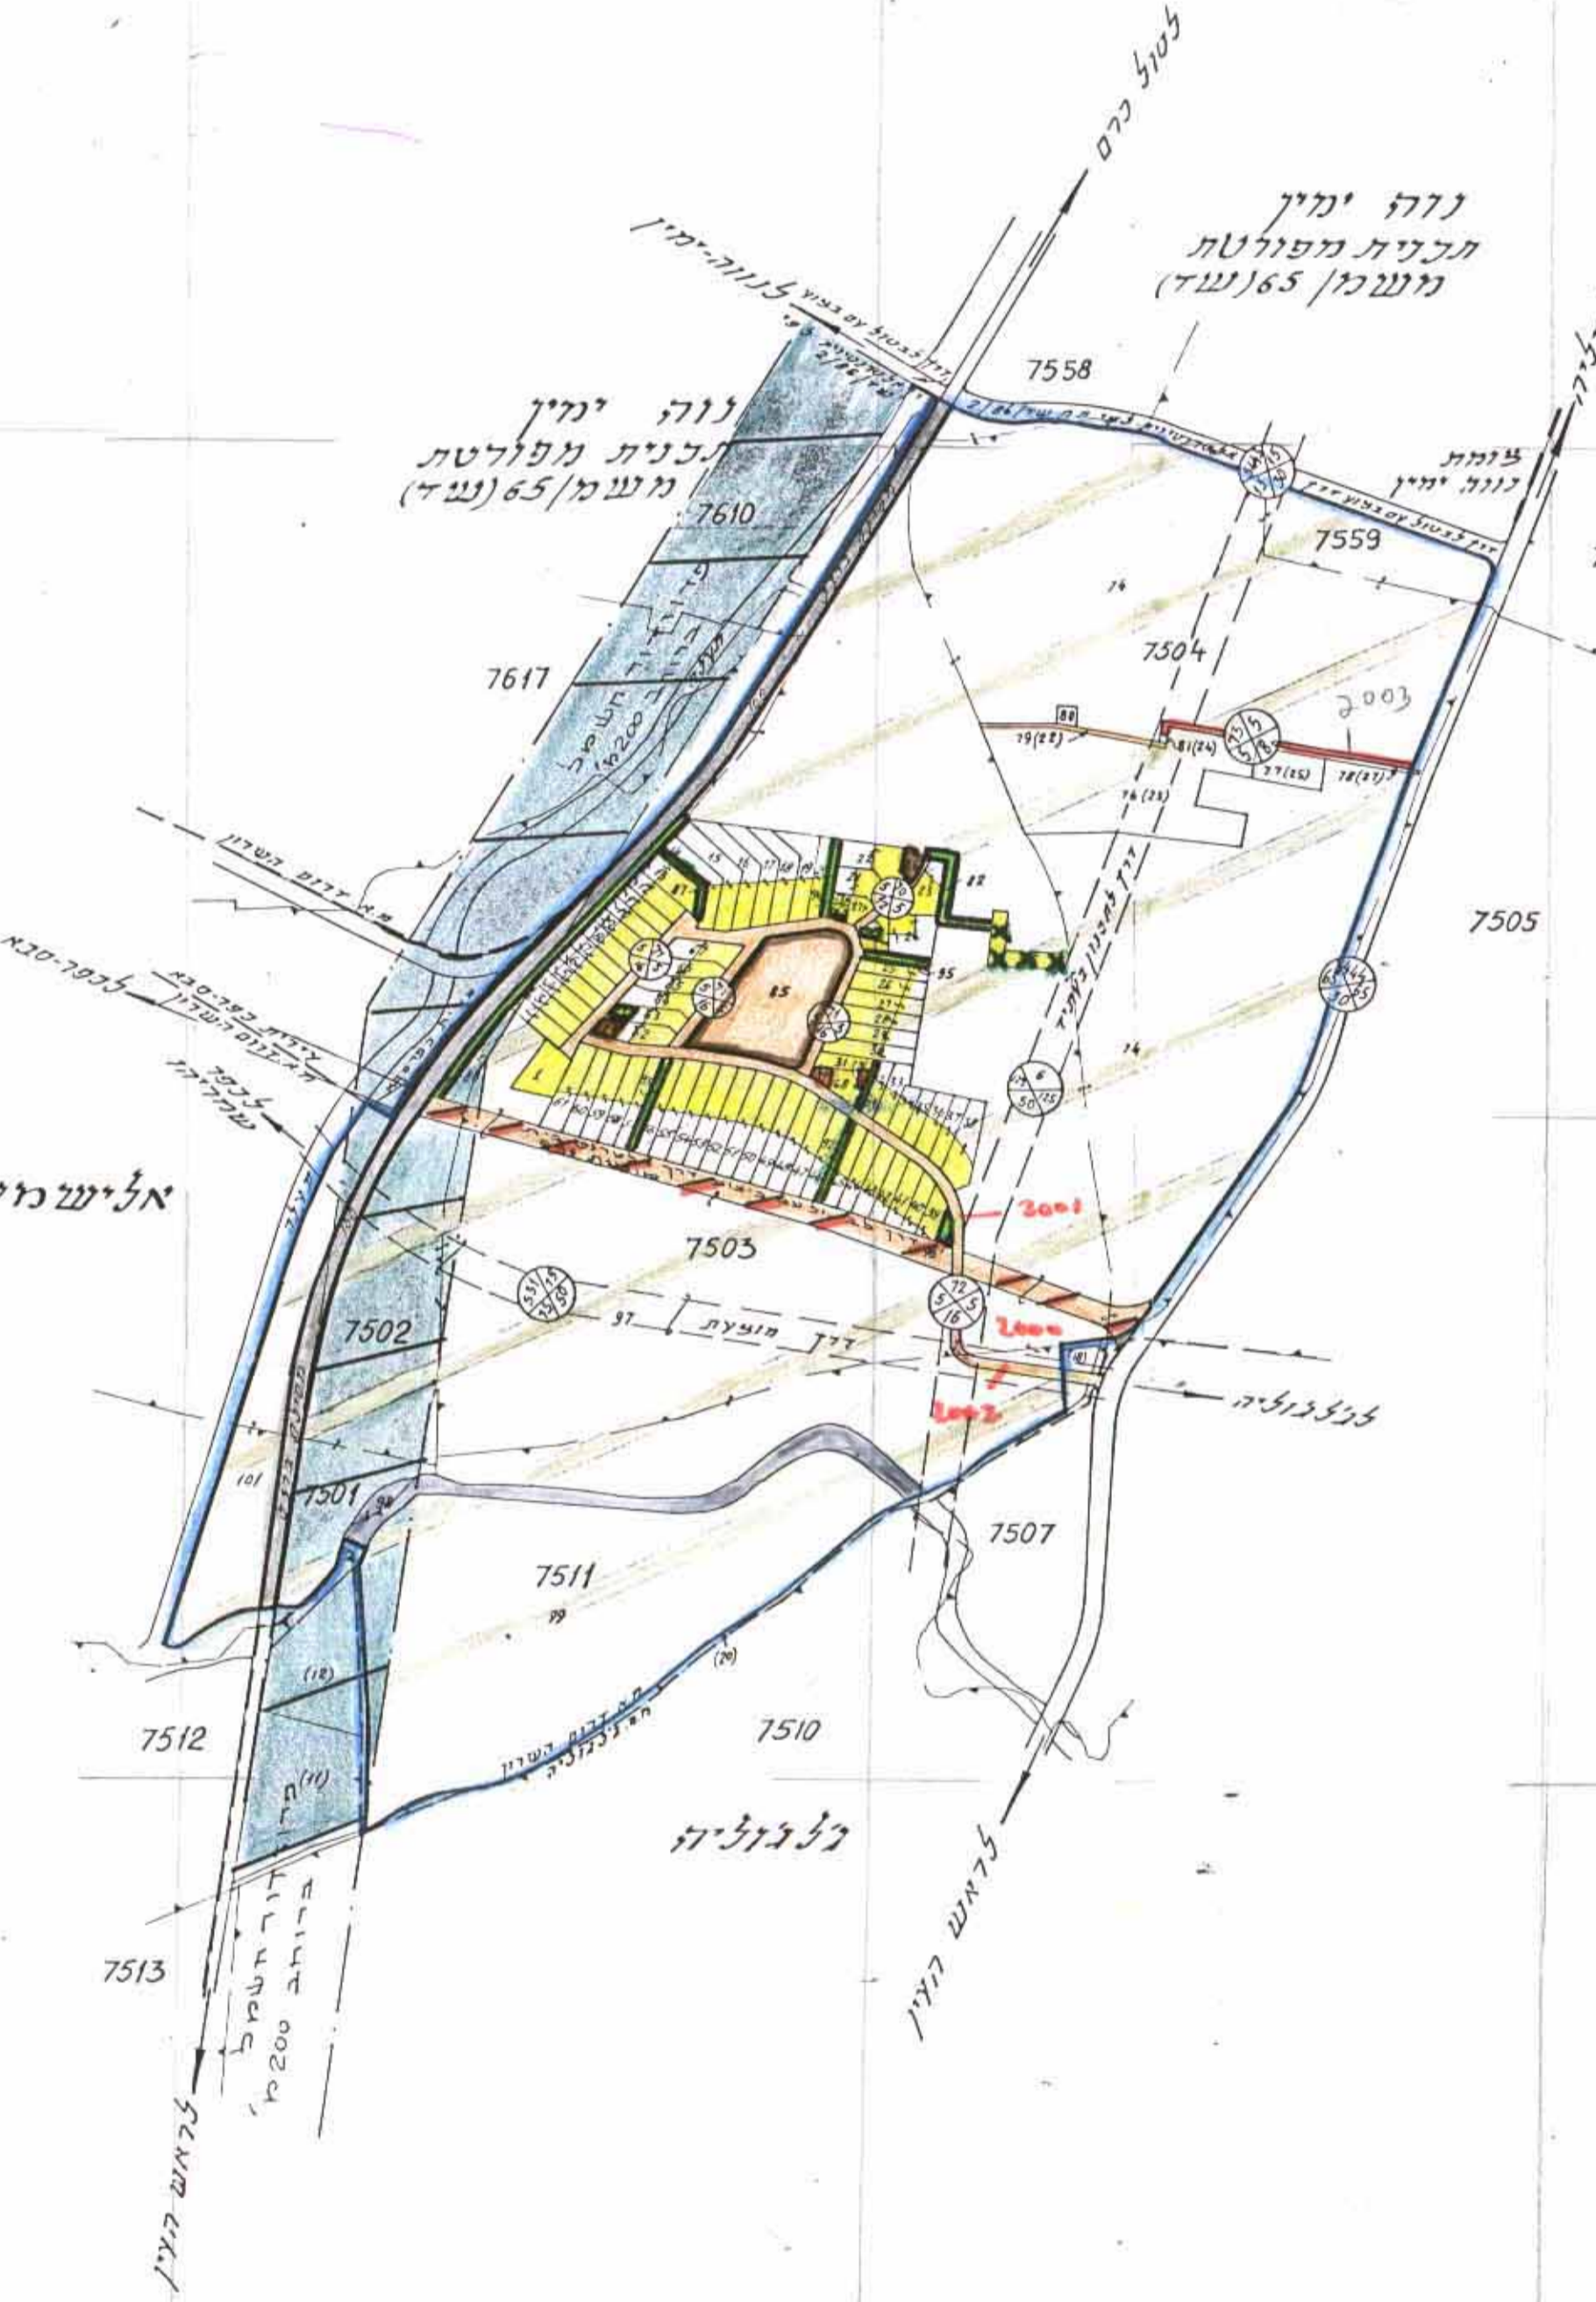

מרחב תכנון מקומי דרום השרון
תכנית מפורטת מס' 2047
לצרכי הסדר רישום

מחוז : המרכז
מועצה אזורית : דרום השרון
מקום : נושב **שדי חמד**
בעל הקרקע : מדינת ישראל, קק"ל, רשות ומתחם ע"י מינהל מקרקעי ישראל ו**נאמרים**
היום : מינהל מקרקעי ישראל
גושים בשלמות : 7504-7501, 7511, 7512, 7558, 7559
חלקי גושים : 2047
שטח התכנית : 1:10,000
קנה מדה :

הודעה על אישור תכנית מס' 2047
מורסמה בילקוט פרסומים
מס' 357 פנים 19.3.85

1. **מקרא**
2. גבול התכנית
   - תבוצ מאוחרת
   - שטח מוגן/פולי
   - גוש רשות
   - חלקה מוצעת
   - אזור חקלאי
   - מגורים בגחלים וחלקות א'
   - מגורים לבעלי מקצוע ומספיק עור
   - מבני מסע
   - תעשייה
   - שטח מבני צבור
   - צבירי פתוח
   - פרטי פתוח
   - שפוד
   - מתקני ביוב
   - מזבלה/בור אשפה
   - בית עלמין
   - עתיקות
   - קו מים
   - נהר, נחל, אגוז, קעלה, ניקון אזורית
   - חברת נשמי
   - סרודור וטמפל
   - דלק
   - תחנת דלק
   - שומרה טבע
   - מחצבה/אזור כריה
   - דרך מוצעת
   - דרך קיימת או מאושרת
   - דרך לביטול
   - אזור חרוץ
   - קו בנין טיפוסי
   - אמצע חרוץ
   - רומח חרוץ
   - ספילת כרוץ
   - חירות גוש
   - זכות מעבר
   - חתימות ואשרורים

תכולת אדורים

אזור	שטח	מספר אדורים
חקלאי	1751	84.8
מגורים	185	8.0
בעלי מקצוע	1	17
מבני צבור	35	1.7
מבני מסע	10	0.5
בית עלמין	5	0.2
מסילת ברזל	11	1.7
ואדיות ומעלות	29	1.3
דרכים	37	1.8
סך הכל	2047	100