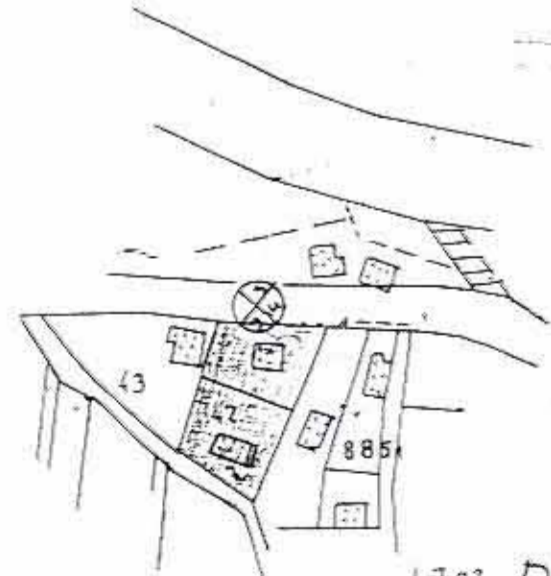

4006305

מכתב תכנון מקומי המוכר  
תכנית מפורטת מ' קמ/1207  
ק"מ 1:500

28-4-81  
15.6.81

שביל להיכנס דגל

סלולר קדמ

תשרים סביבה מ'מ 1702  
ק"מ 2500

ד	ק"מ	ק"מ
0	900	411
0	689	412
0	138	413
1	727	70

נפרה : השכונת  
כפר : כפר קדם  
הז' : 8864  
חלקה : 42  
קב"ל : לבתי שדה ודחין  
ק"מ : 2510  
מתבר : אדיק

משרד הפנים	חוק החכנון והבניה חש"ה-1965
מחוז	מרחב תכנון מקומי
מחנה	מסלול 1207
הועדה המחוזית	2014
מיום	החליטה לתת תוקף
לחכנית המוכרת לעל	יושב ראש הועדה
סגן מנהל כלל החכנון	

סלולר קים

ד	ק"מ	ק"מ
0	881	414
0	846	412
1	727	70

מקרה  
גבול תכנית  
דק קים  
שביל  
סיהורים ה'  
בית קים

משרד הפנים	חוק החכנון והבניה חש"ה-1965
מחוז	מרחב תכנון מקומי
מחנה	מסלול 1207
הועדה המחוזית	2014
מיום	החליטה לתת תוקף
לחכנית המוכרת לעל	יושב ראש הועדה
סגן מנהל כלל החכנון	

מקרה  
גבול תכנית  
דק קים  
שביל  
סיהורים ה'  
בית קים