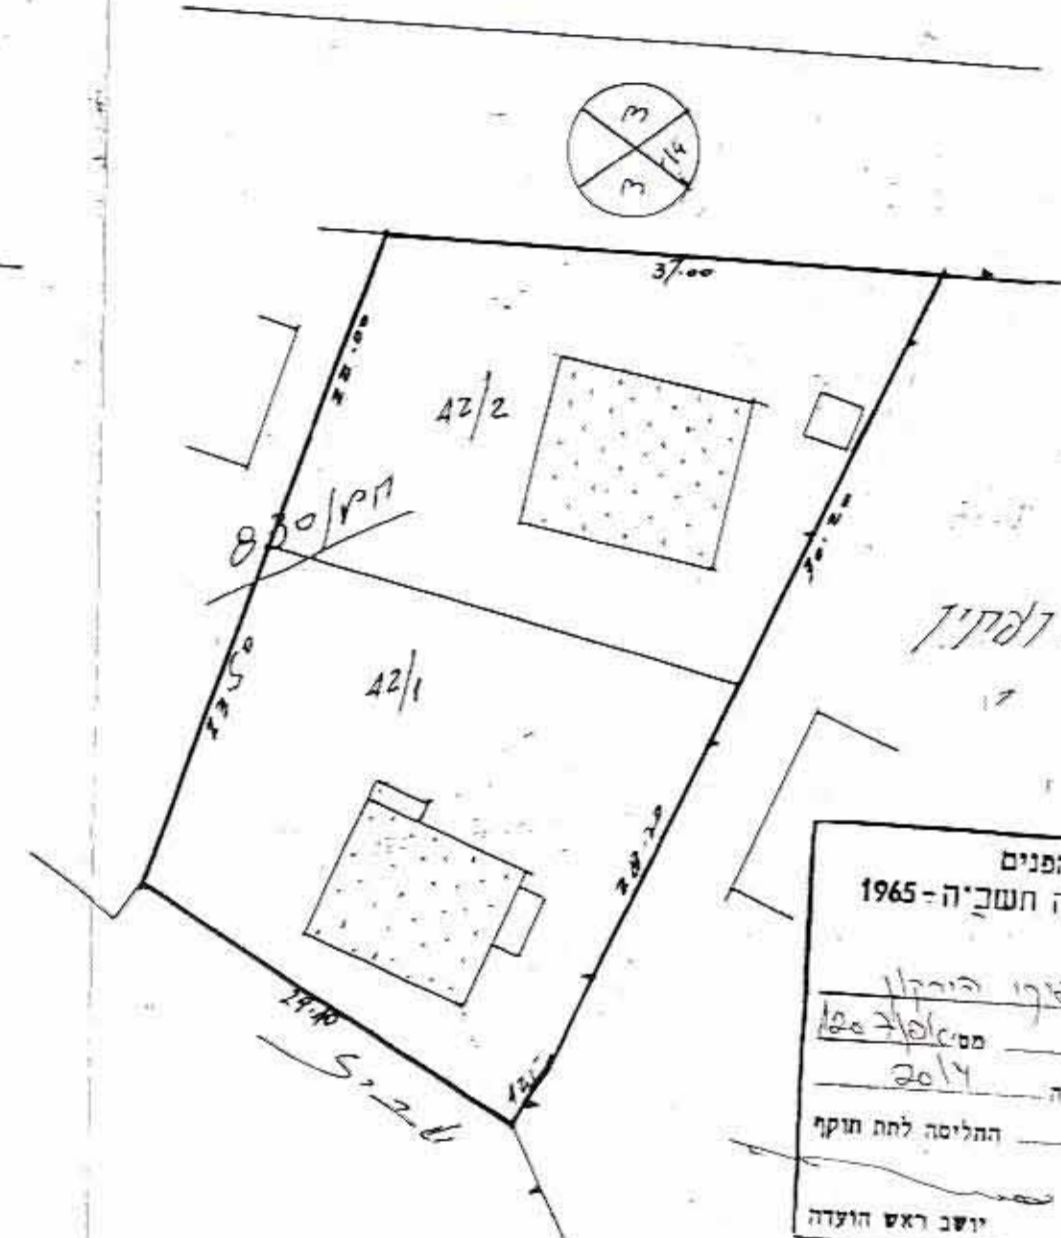

4006305

מכתב תכנון מקומי המוכר  
תכנית מפורטת מ' קמ/1207  
ק"מ 1:500

28-4-81  
15.6.81

שביל להיכנס דגל

סלולר קדמ

תשרים סביבה מ'מ 1702  
ק"מ 2500

ד	ק"מ	ק"מ
0	900	411
0	689	412
0	138	413
1	727	70

נפרה : השכונת  
כפר : כפר קדם  
הז' : 8864  
חלקה : 42  
קב"ל : לבתי שדה ודחין  
ק"מ : 2510  
מתבר : אדיק

משרד הפנים	חוק החכנון והבניה חש"ה-1965
מחוז	מרחב תכנון מקומי
מחנה	מסלול 1207
הועדה המחוזית	2014
מיום	החליטה לתת תוקף
לחכנית המוכרת לעל	יושב ראש הועדה
סגן מנהל כלל החכנון	

סלולר קים

ד	ק"מ	ק"מ
0	881	414
0	846	412
1	727	70

מקרה  
גבול תכנית  
דק קים  
שביל  
סיהורים ה'  
בית קים